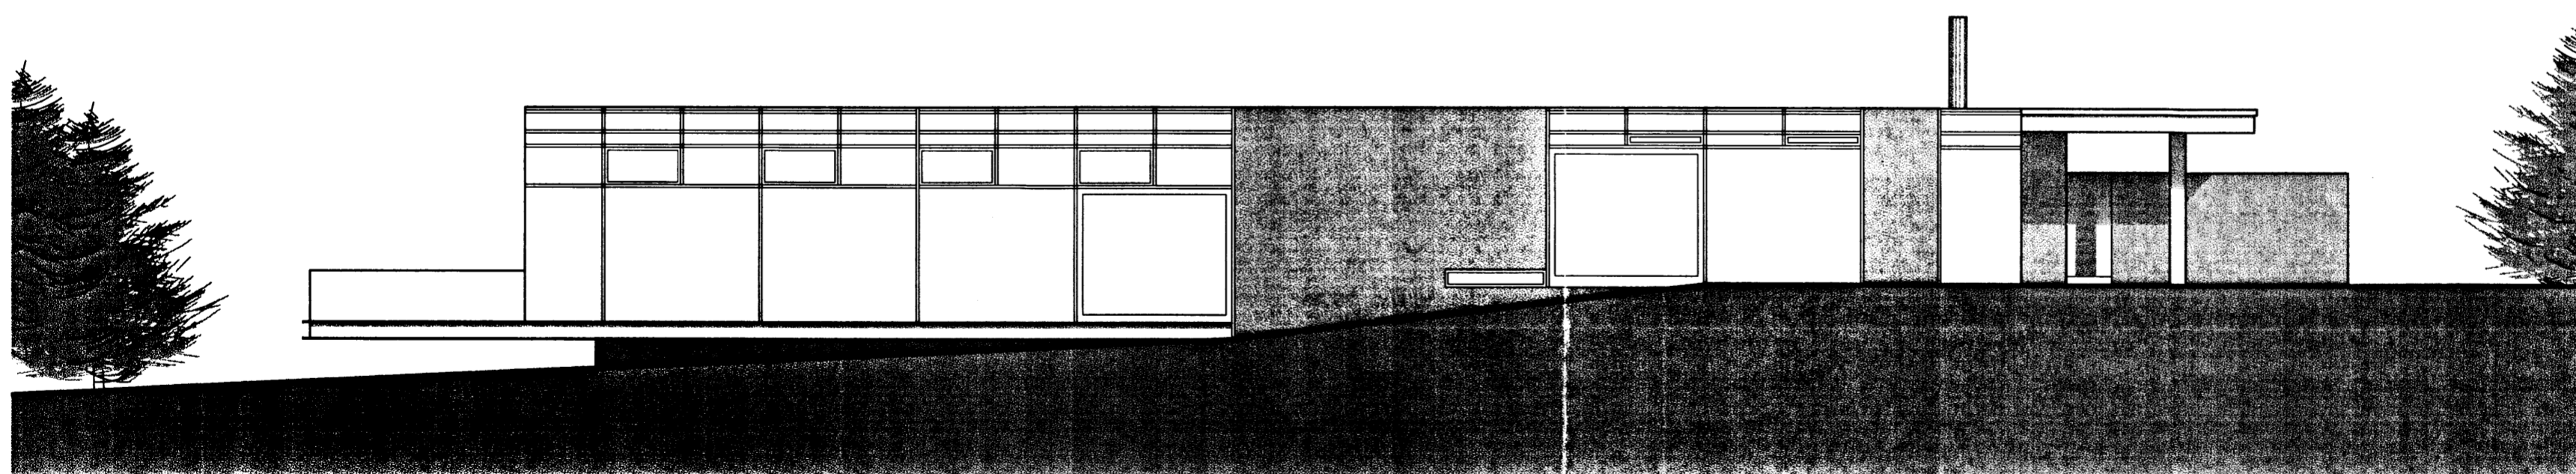

ÚTLIT NORÐ-VESTUR

Samþykkt

15. APR. 2007

Hilmar Guðmundsson
Byggingartillitunir uppsveita Árneshöfða

NR.	DAGS.	BREYTING	SP.

BREYTINGAR

ARKITEKTASTOFA PÁLMA GUÐMUNDSSONAR EHF.
HAFNARSTRÆTI 20 VÍÐ LÆKJARTORG, 101 REYKJAVÍK
S.: 8618001, 5628002, ap@simnet.is, Kt.: 480206-1500

SAMÞYKKT
PÁLMI GUÐMUNDSSÓN-RAGNARS ARKITEKT F.A.L., KT.: 2002883719

VERK
SPILDA ÚR LANDI HEIÐABÆJAR, BLÁSK.B.
FRÍSTUNDAHÚS

TEIKNING
ÚTLIT

KVARÐI
A2=1:100 (A3 EKKI Í KVARÐA)

DAGS.
15.3.07
TEIKNAD AF
PG

TEIKNING NR.
10-04