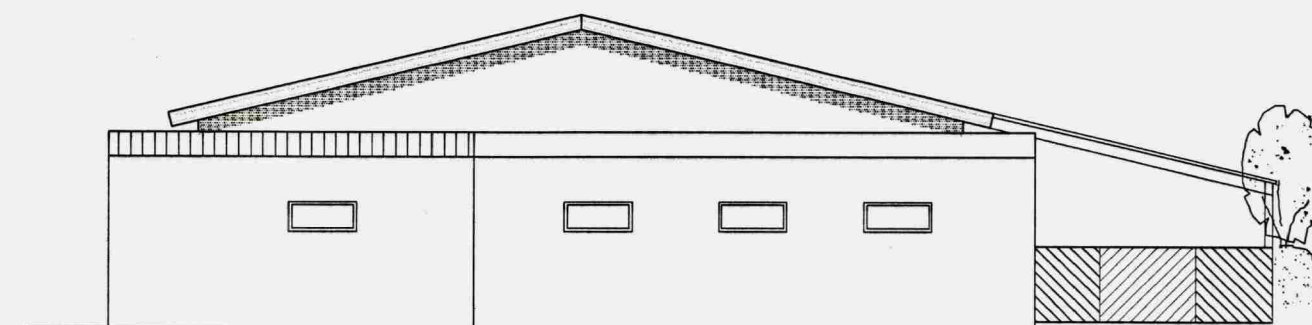

Austurhlíð