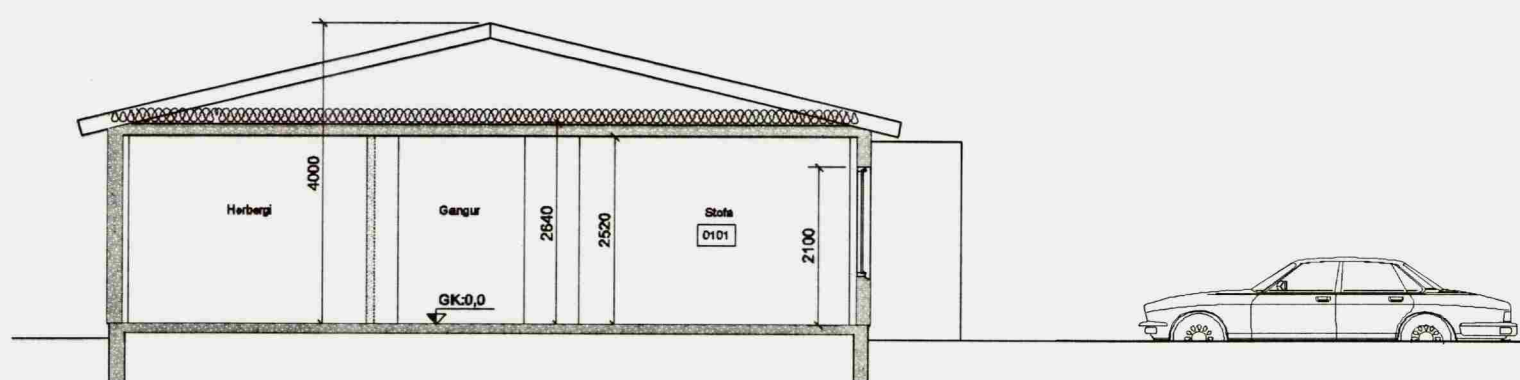

BYGGINGARLÝSING :

Húsið, Efra-Sel lóð 189674 var byggt árið 1976, er það á einni hæð.
Húsið hefur verið tekið í gegn og eru þessar teikningar reyndarteikningar.
Burðarvirki.
Burðarveggir innanhúss eru steyptr 180 mm þykkir. Þakló er stólað á steypa plötu.
Blískúr er stækkaður til suðurs. Vegir eru úr timburbitum 50x125 mm og þakspemur úr 50x225mm.
Allar klæðningar í blískúr eru í flokki 1.
Lagnir.
Neysluvatnslagnir eru rör í rör og hitakoríð er Floore gólfhitakerfi.
Loftræsing.
Í bilageymslu og öðrum rýmum eru opranleg lausafög

STÆRÐIR:

Staðgreinir: 0002-4010

Landnúmer: 189674

Efra-sel lóð 189674	Brúttó flatarmál	Brúttó rúmmál
Bilageymsla	55,5 m² br	149,9 m³
Íbúð	156,4 m² br	563,9 m³
Sólstofa	19,3 m² br	53,0 m³
SAMTALS	232,1 m² br	766,7 m³