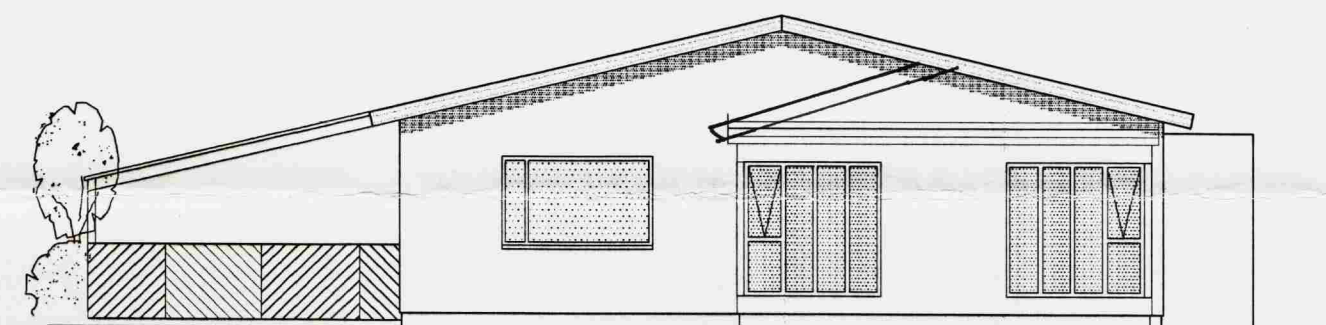

Vesturhlíð

SNÍÐ A
MKV. 1:100 101