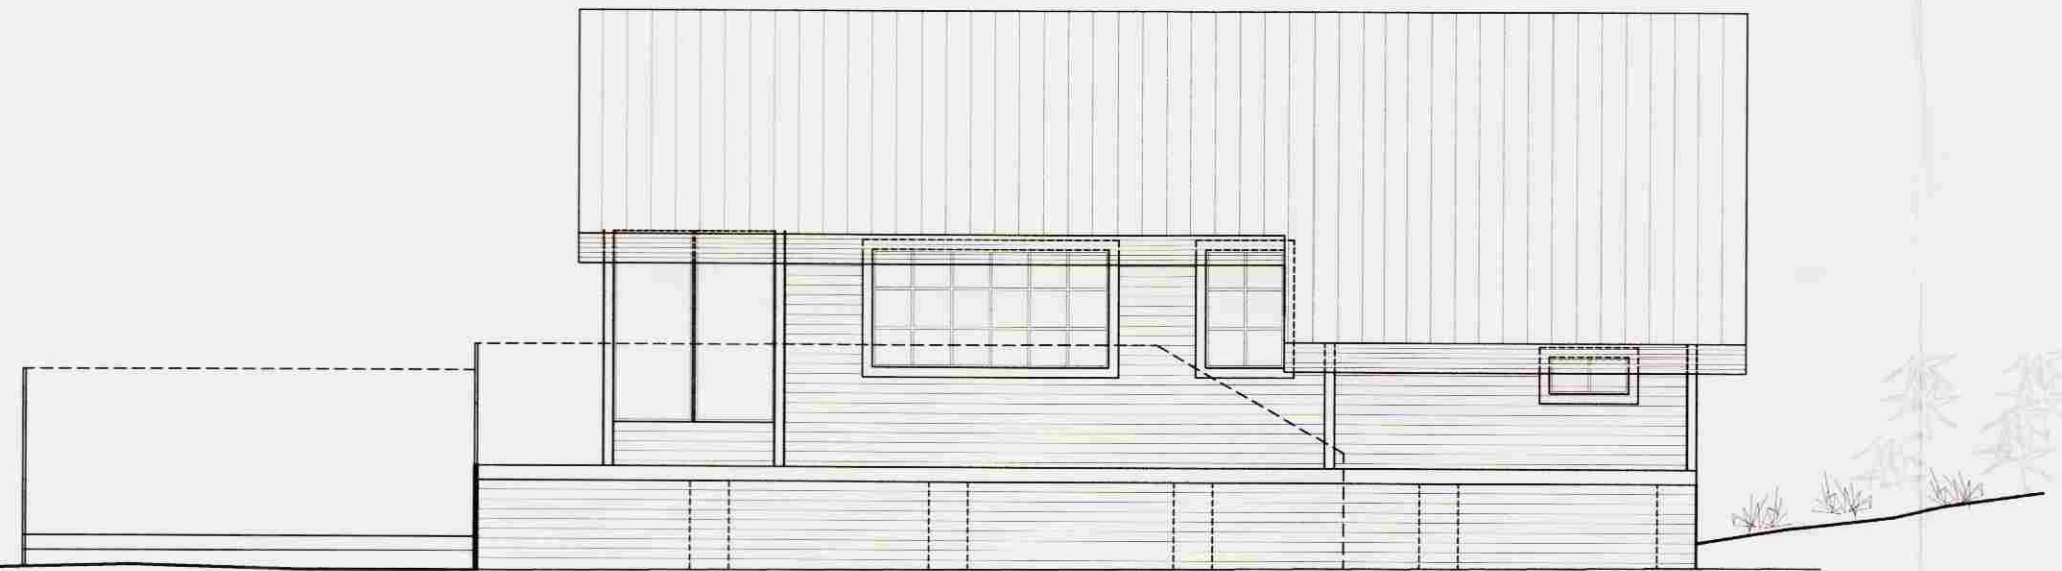

Samþykkt
15 MARS 2007
Hilmar Örnarson
Byggingarfulltrúi uppsveita Árnessýslu

ÚTLIT SUÐAUSTUR
1:100