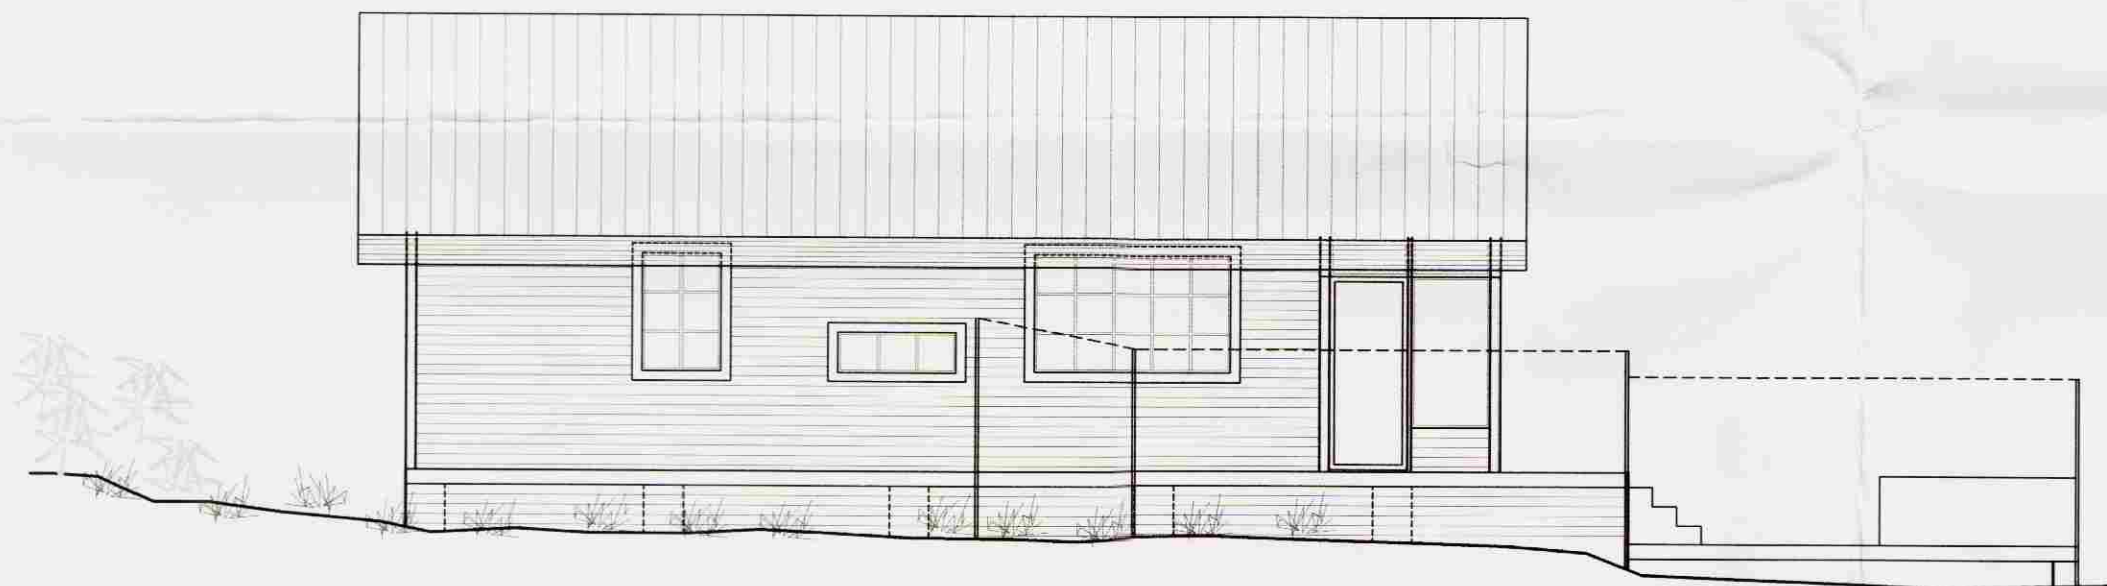

ÚTLIT NORÐVESTUR
1:100