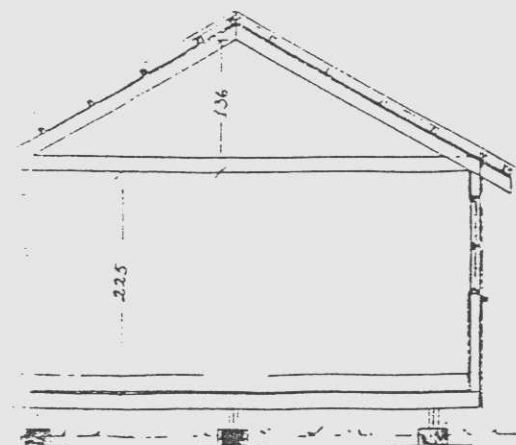

LANGHLIÐ

LANGHLIÐ MED AÐALINGANGI

H. Jón Þorvaldsson

ÞAMGLFA

ÞAKGAFL

ÞIÐ

STARD 42,14 m²
 STARD Á VEROND 8,82 m²
 SVETHLOFT ER YFIR HERDEGGJUM, GANGI
 OG BADI STARD SAMT 23,52 m²
 DRUNALUGA SKAL VERA Á ÞAKGAFLI UT AF
 SVEFNLOFTI, STARD (HÖGNÁ) 55x55 M.M.
 ÖLL MÁL ERU Í CM.