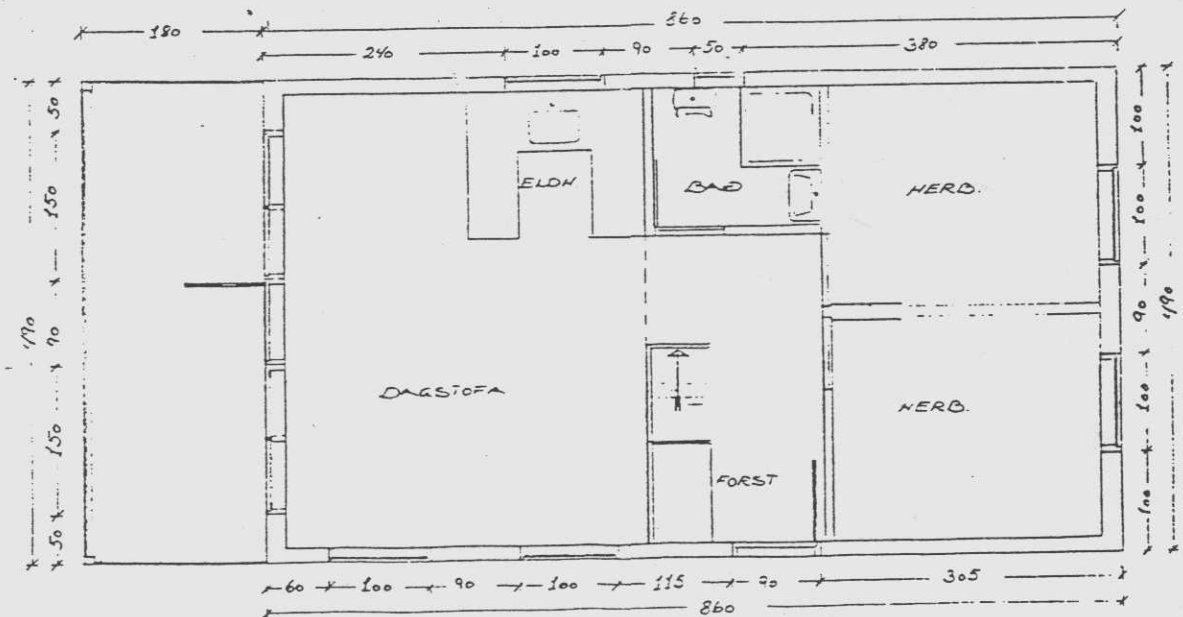

LANGHLIÐ

LANGHLIÐ MED AÐALINGANGI

H. Jón Þorvaldsson

ÞAMGLFA

ÞAKGAFL

ÞIÐ

STARD 42,14 m²
 STARD Á VEROND 8,82 m²
 SVETHLOFT ER YFIR HERDEGGJUM, GANGI
 OG BADI STARD SAMT 23,52 m²
 DRUNALUGA SKAL VERA Á ÞAKGAFLI UT AF
 SVEFNLOFTI, STARD (HÖGNÁ) 55x55 M.M.
 ÖLL MÁL ERU Í CM.