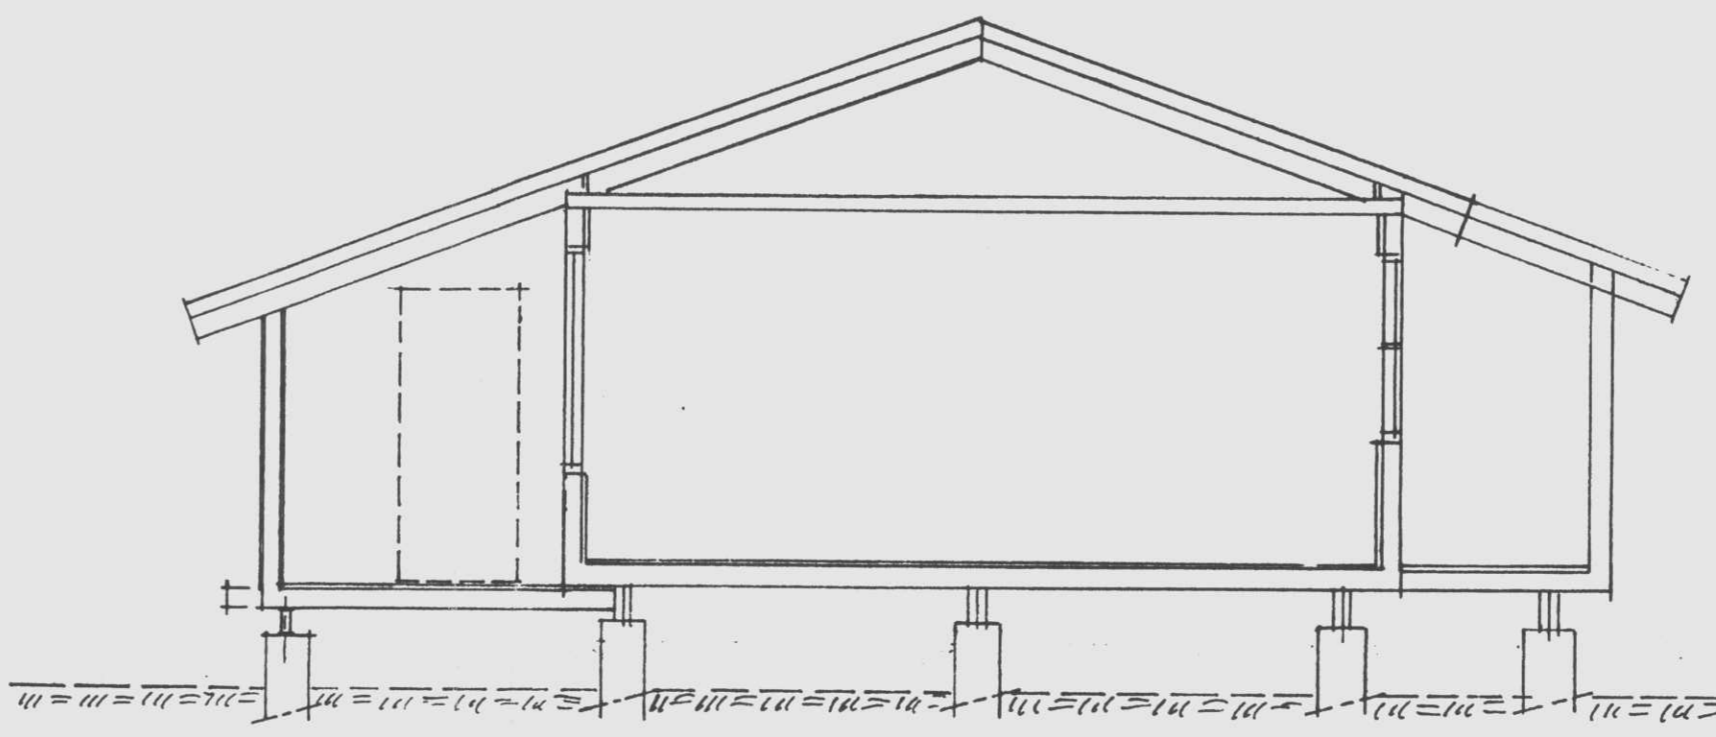

BYGGINGARFULLTRU
 Samp. 30/3 '99
 BISKUPSTUNGNAHREPPS

Almas Gunnarsdóttir

Grunnmynd, m.kv. 1:25 -
 grind undir pall og viðbyggingu -

Snið, m.kv. 1:50

Suður

Vestur

Norður

Austur

Útlitsmyndir, m.kv. 1:100

Grunnmynd húss, m.kv. 1:50 -
 viðbygging geymslu og stækkun palls

Bygging geymslu við sumarhús Sjúkraliðafélag Íslands.
 Vörðás 3 - Úthlíð Biskupstungum.

Herfríð Ólafsson
 Sept. 1997 - Herfríð Ólafsson