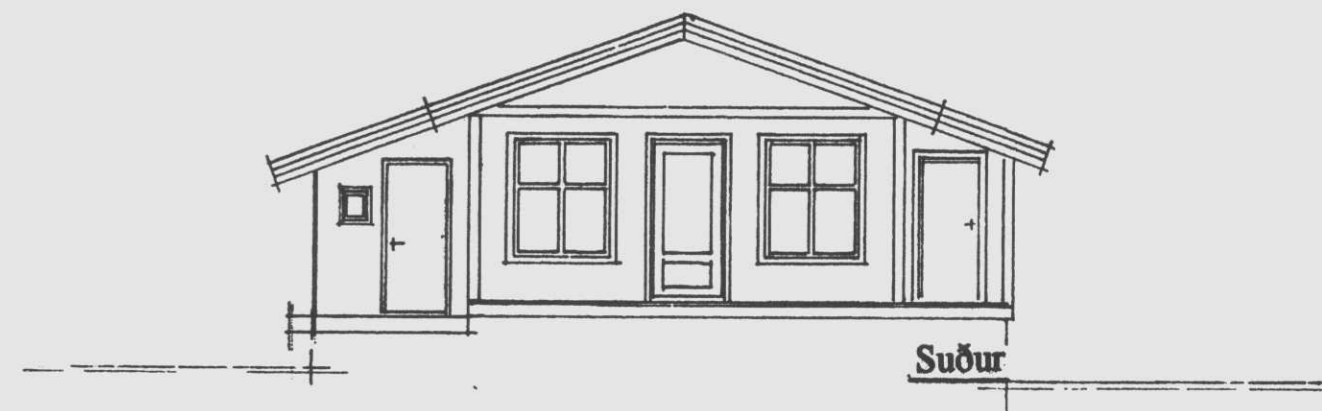

BYGGINGARFULLTRU
 Samp. 30/3 '99
 BISKUPSTUNGNAHREPPS

Almas Gunnarsdóttir

Grunnmynd, m.kv. 1:25 -
 grind undir pall og viðbyggingu -

Snið, m.kv. 1:50

Suður

Vestur

Norður

Austur

Útlitsmyndir, m.kv. 1:100

Grunnmynd húss, m.kv. 1:50 -
 viðbygging geymslu og stækkun palls

Bygging geymslu við sumarhús Sjúkraliðafélag Íslands.
 Vörðás 3 - Úthlíð Biskupstungum.

Herfríð Ólafsson
 Sept. 1997 - Herfríð Ólafsson