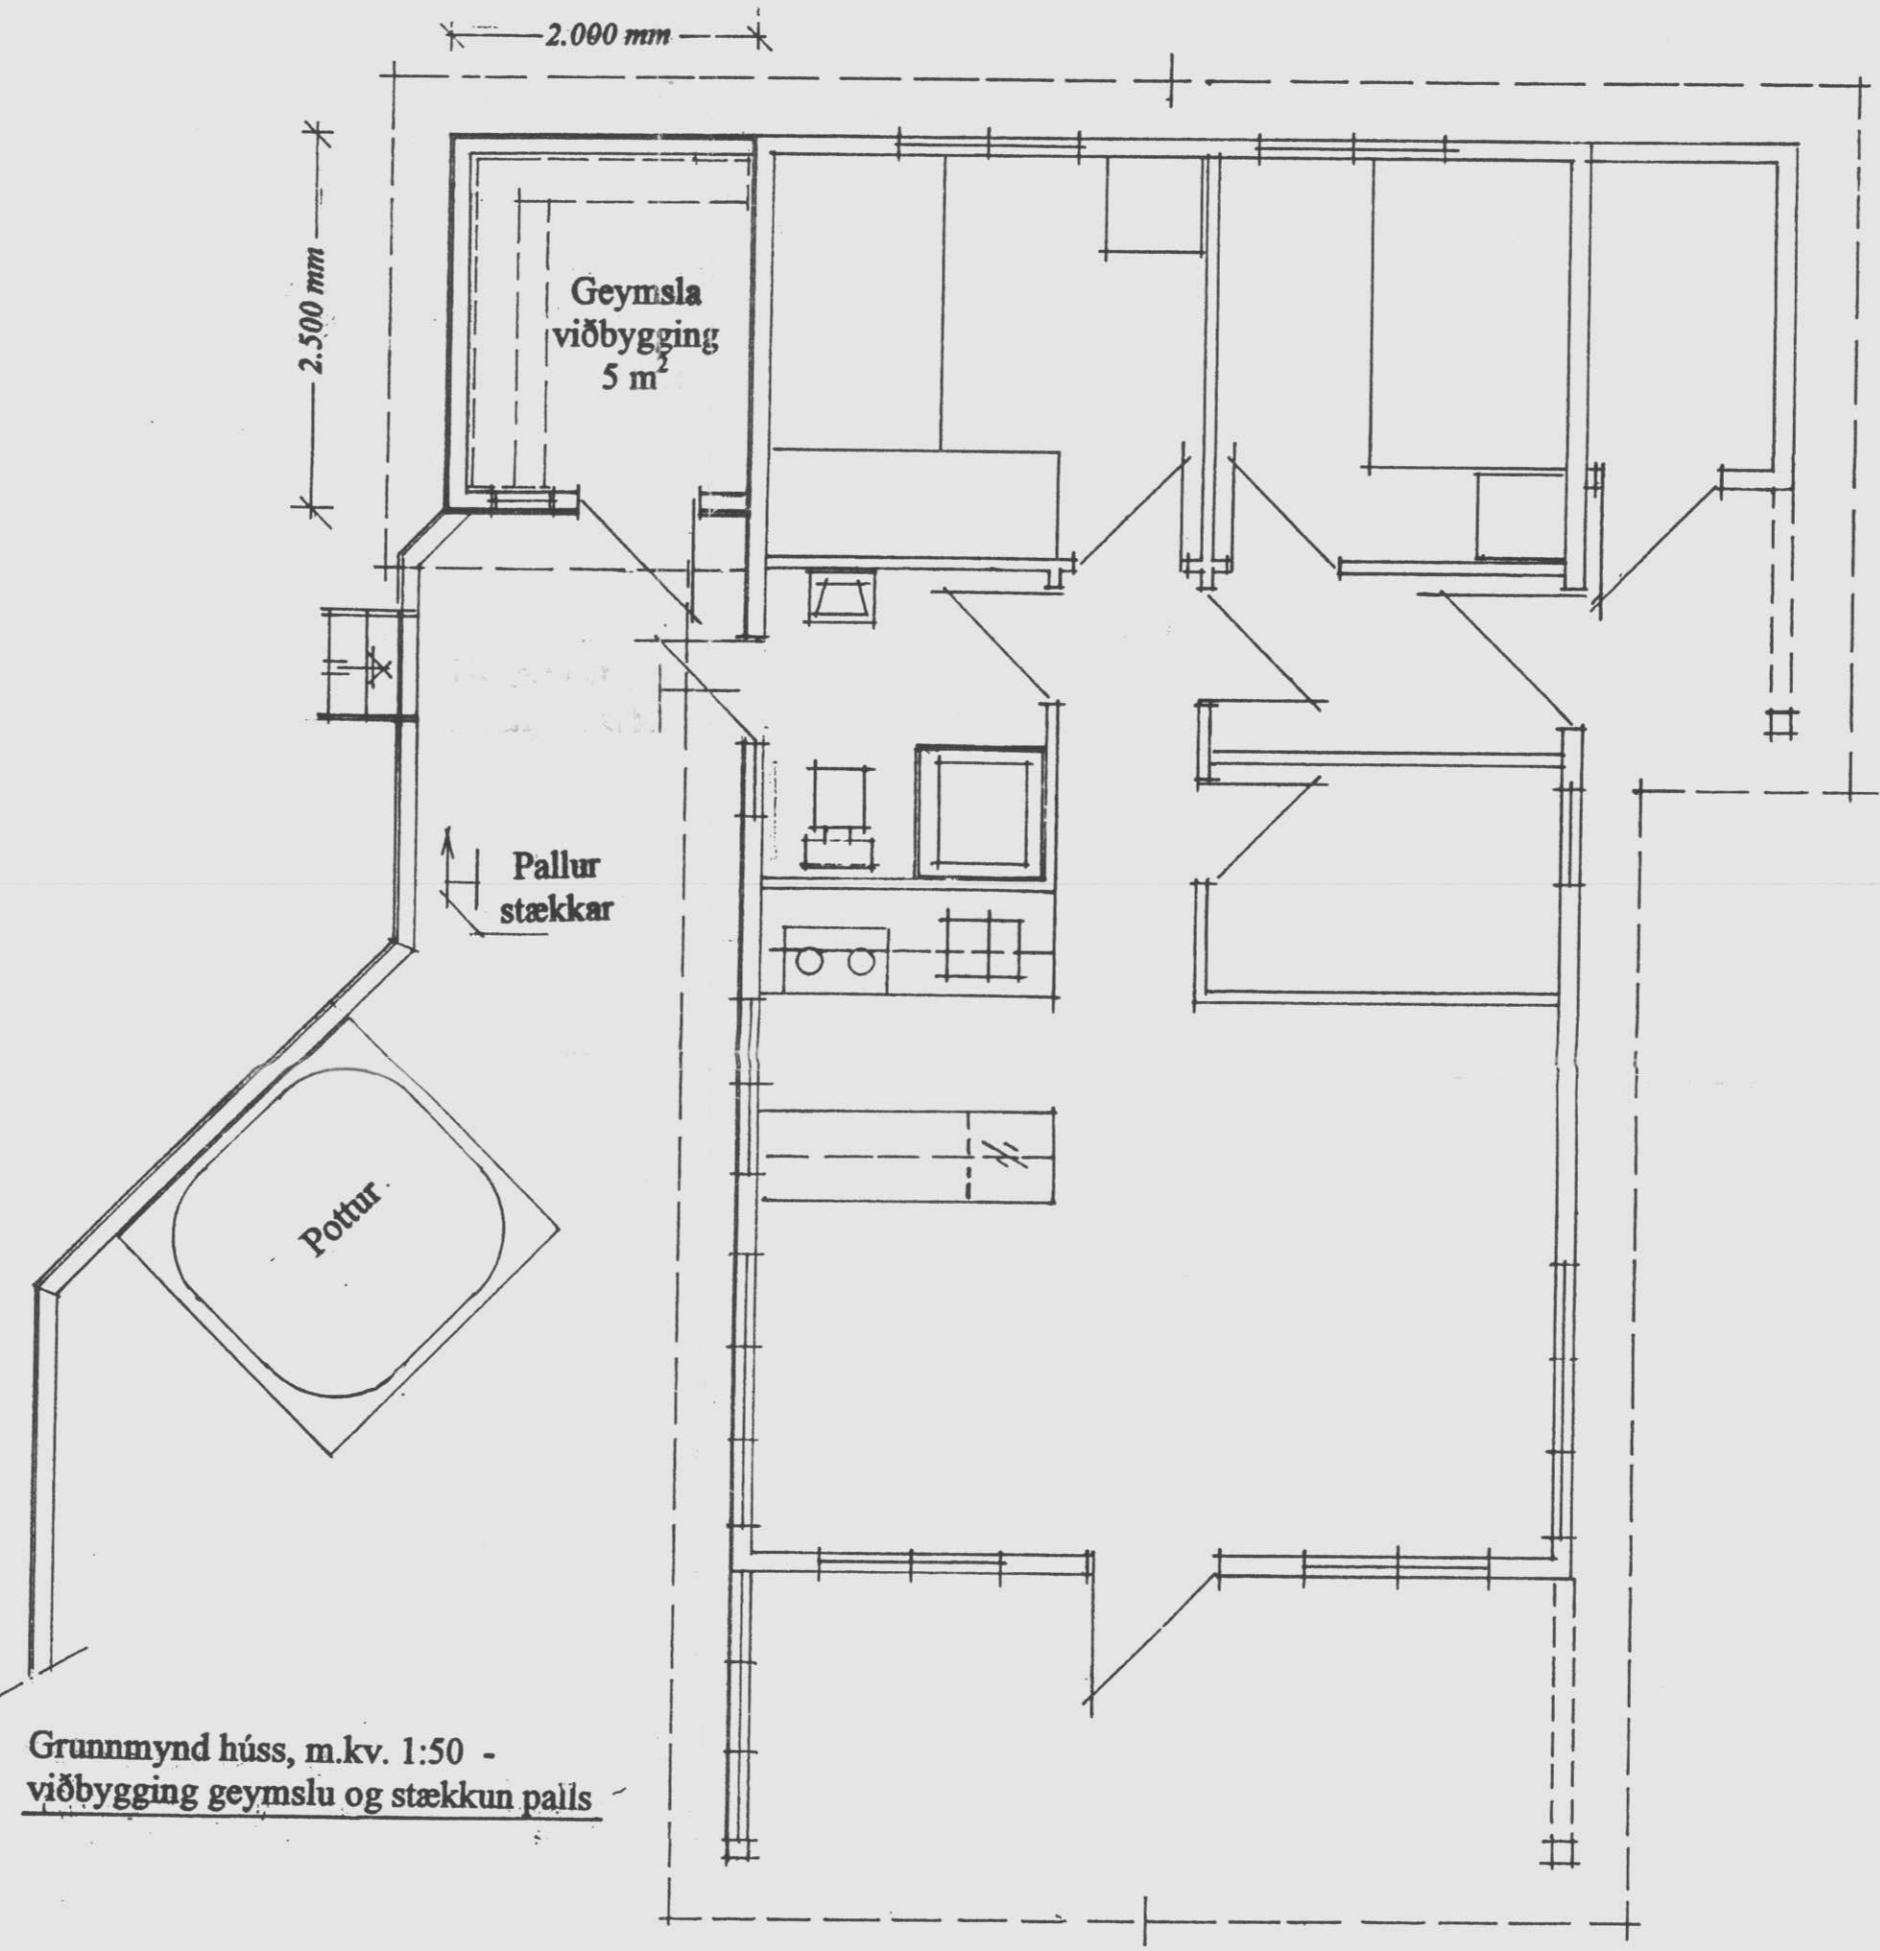

BYGGINGARFULLTRU
 Samp. 30/3 '99
 BISKUPSTUNGNAHREPPS

Almas Gunnarsdóttir

Grunnmynd, m.kv. 1:25 -
 grind undir pall og viðbyggingu -

Snið, m.kv. 1:50

Suður

Vestur

Norður

Austur

Útlitsmyndir, m.kv. 1:100

Grunnmynd húss, m.kv. 1:50 -
 viðbygging geymslu og stækkun palls

Bygging geymslu við sumarhús Sjúkraliðafélag Íslands.
 Vörðás 3 - Úthlíð Biskupstungum.

Herfríð Ólafsson
 Sept. 1997 - Herfríð Ólafsson