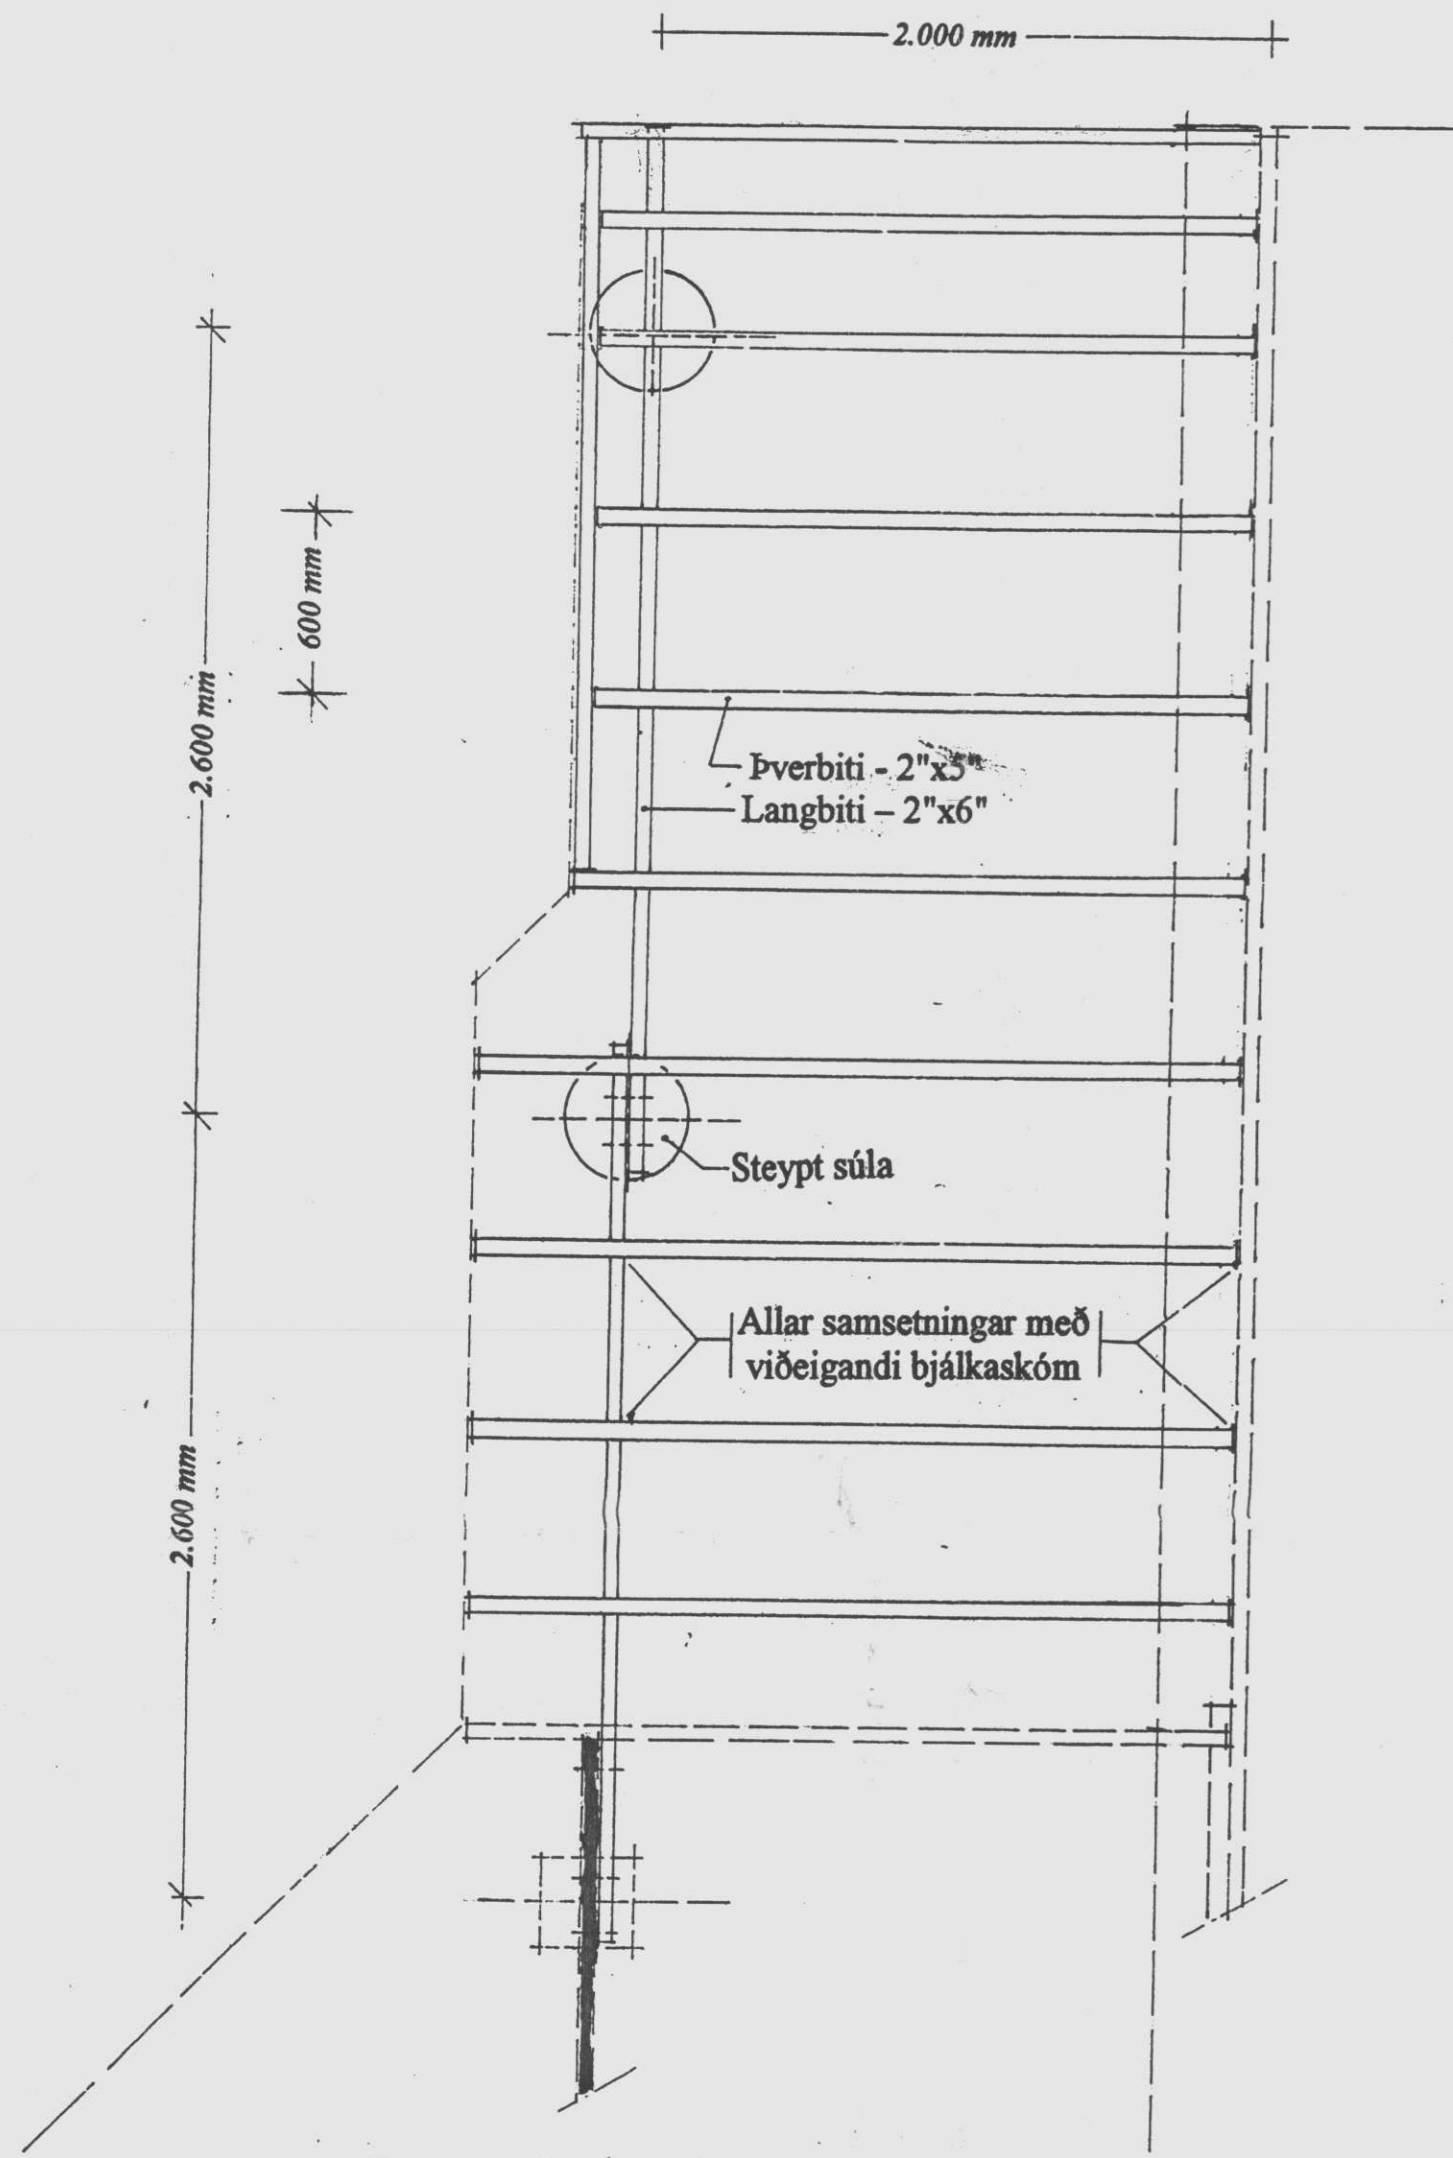

BYGGINGARFULLTRU
 Samp. 30/3 '99
 BISKUPSTUNGNAHREPPS

Almas Gunnarsdóttir

Grunnmynd, m.kv. 1:25 -
 grind undir pall og viðbyggingu -

Snið, m.kv. 1:50

Suður

Vestur

Norður

Austur

Útlitsmyndir, m.kv. 1:100

Grunnmynd húss, m.kv. 1:50 -
 viðbygging geymslu og stækkun palls

Bygging geymslu við sumarhús Sjúkraliðafélag Íslands.
 Vörðás 3 - Úthlíð Biskupstungum.

Herfríð Ólafsson
 Sept. 1997 - Herfríð Ólafsson