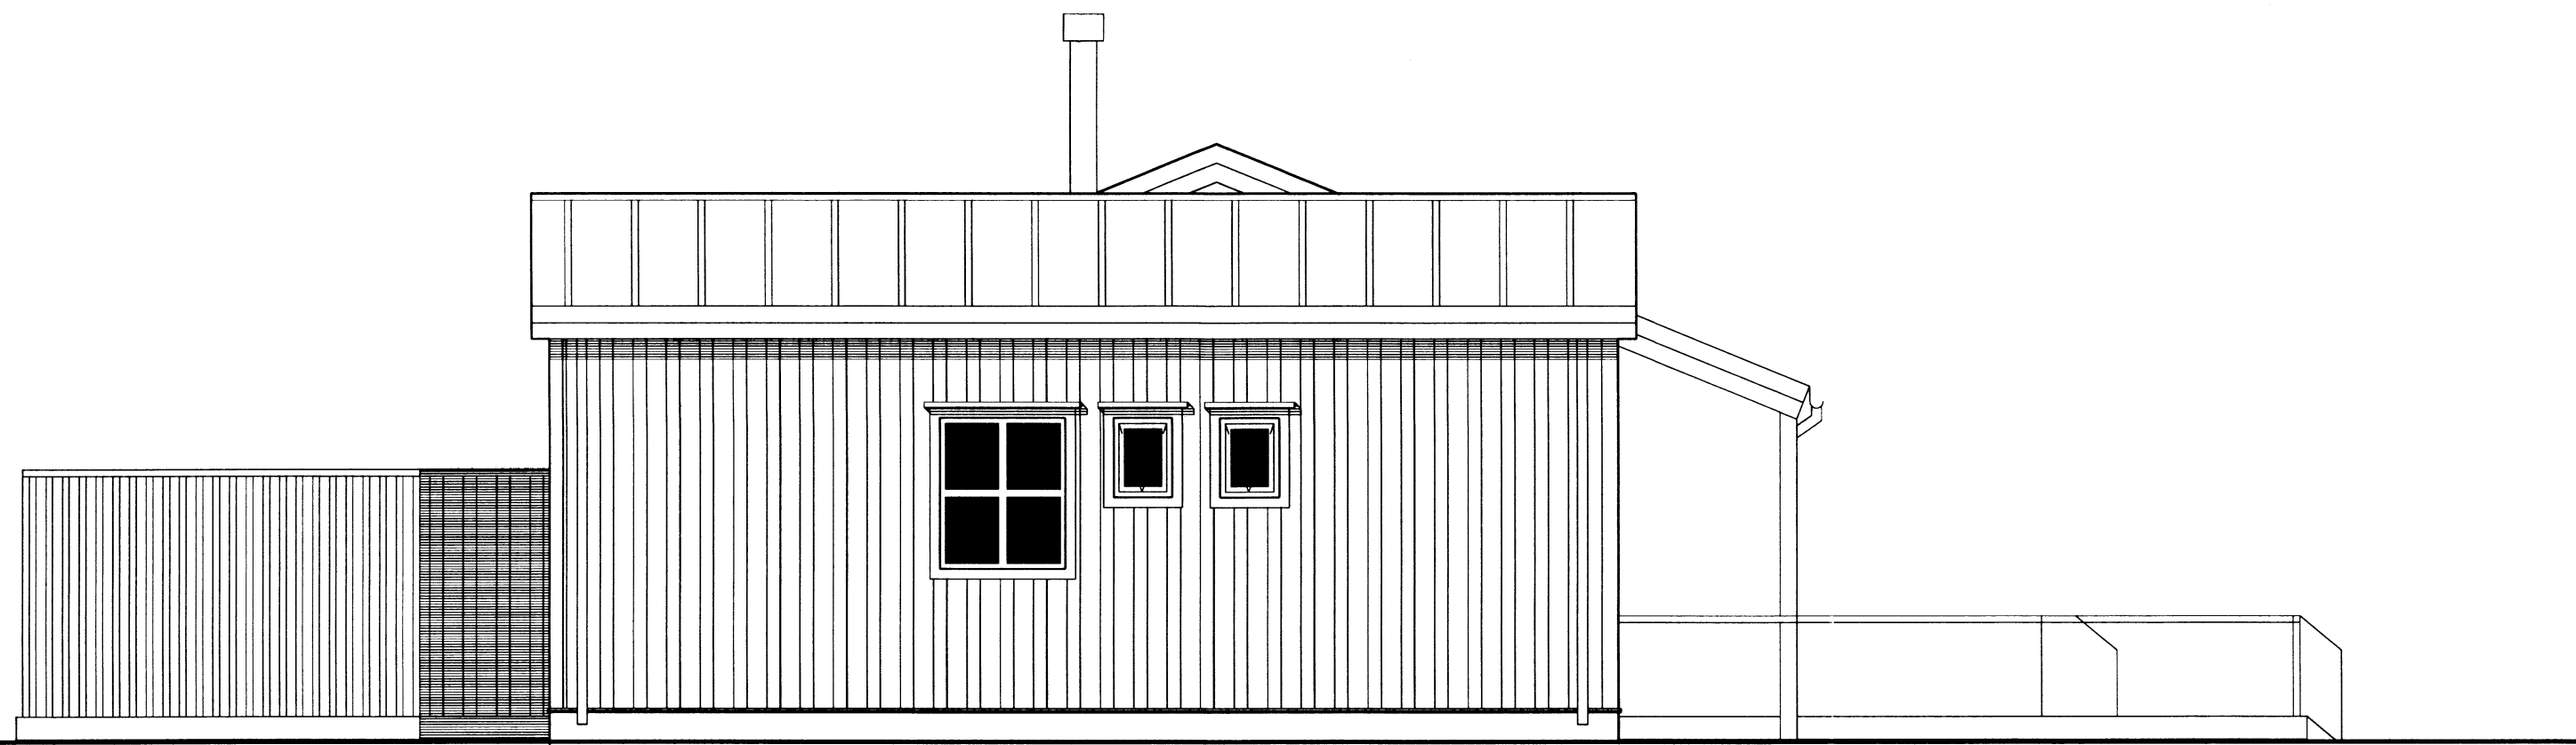

Samb. 26.04.2005

Hilmar Einarsson

NORÐUR-ÚTLIT

Lóubraut 8
Efra-Sel
Frístundahús

Aðalteikning
Útlit Norður og Austur

verknr. / teikning nr. / útgáfa: 05-007-104
kvarði: 1:50
dagsetning: 02.04.2005
teiknað: PT
sæmþykkt: PT
útgáfa skýring dags.