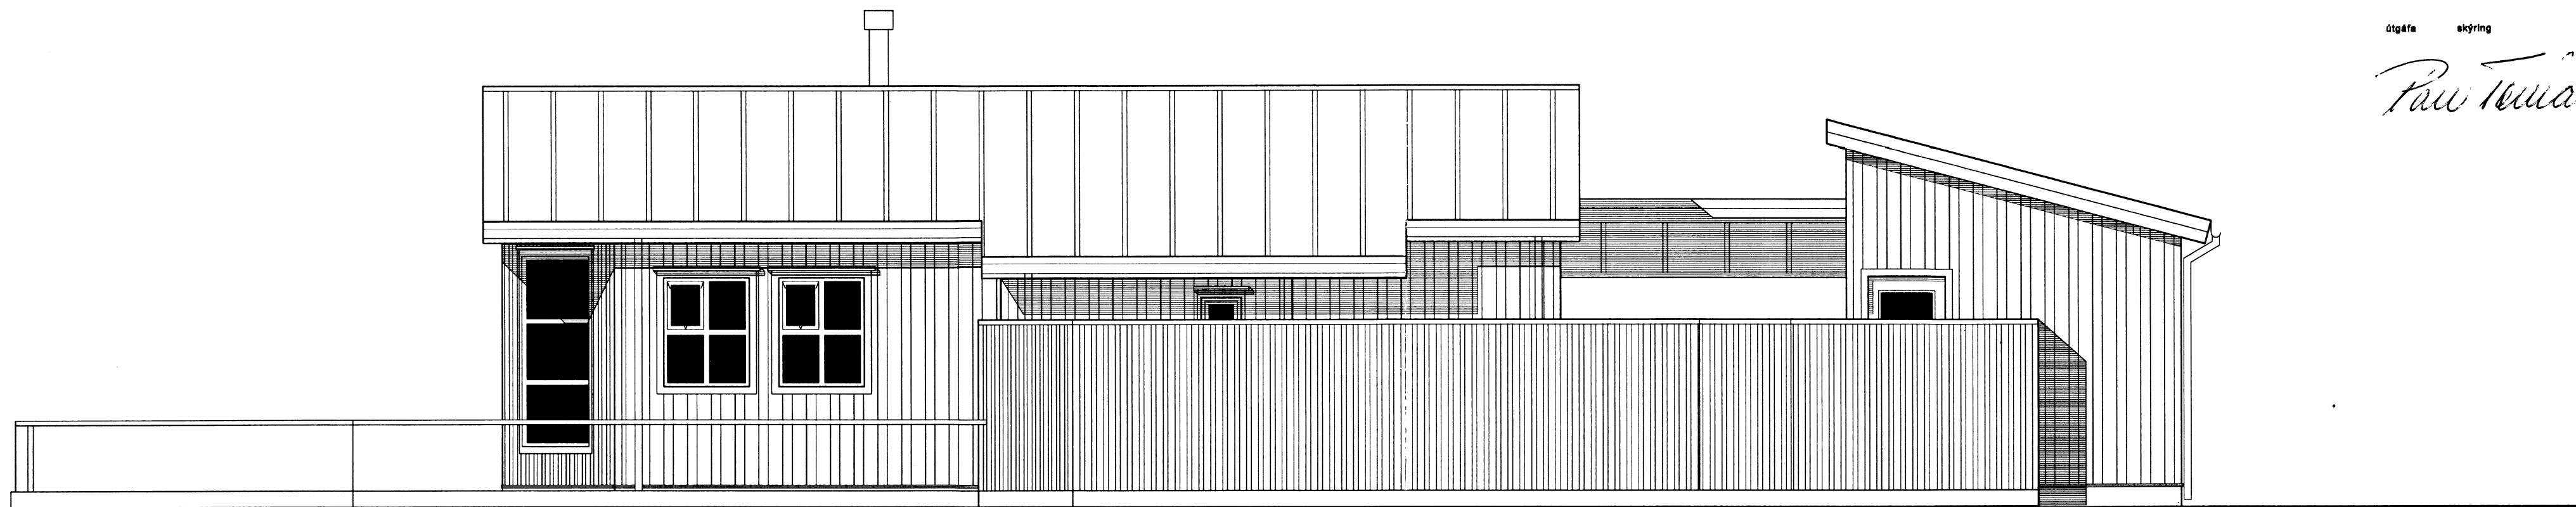

Lóubraut 8
Efra-Sel
Frístundahús

Aðalteikning
Útlit Norður og Austur

verknr. / teikning nr. / útgáfa: 05-007-104
kvarði: 1:50
dagsetning: 02.04.2005
teiknað: PT
sæmþykkt: PT
útgáfa skýring dags.

Páll Tómasson

AUSTUR-ÚTLIT