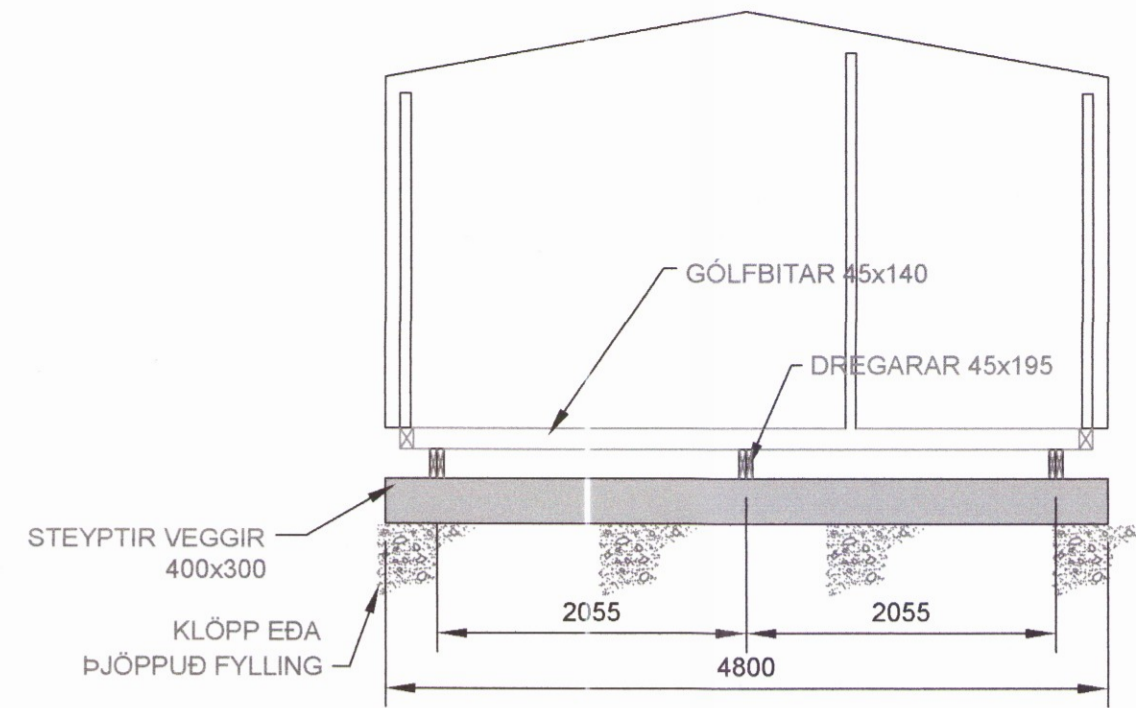

GRUNNMYND-UNDIRSTÖÐUR
MKV. 1:50

101 SNIÐ
MKV. 1

ALMENN FESTING - 1
MKV. 2

102 SNIÐ
MKV. 1

FESTING ÞVERVEGGUR - GÓLFGRIND
MKV. 2 SJÁ EINNIG B102

ALMENN FESTING - 2
MKV. 2

Skipulags- og byggingarfulltrúi Uppsveita bs.
Yfirfarið
02. des. 2016
[Signature]
Byggingarfulltrúi