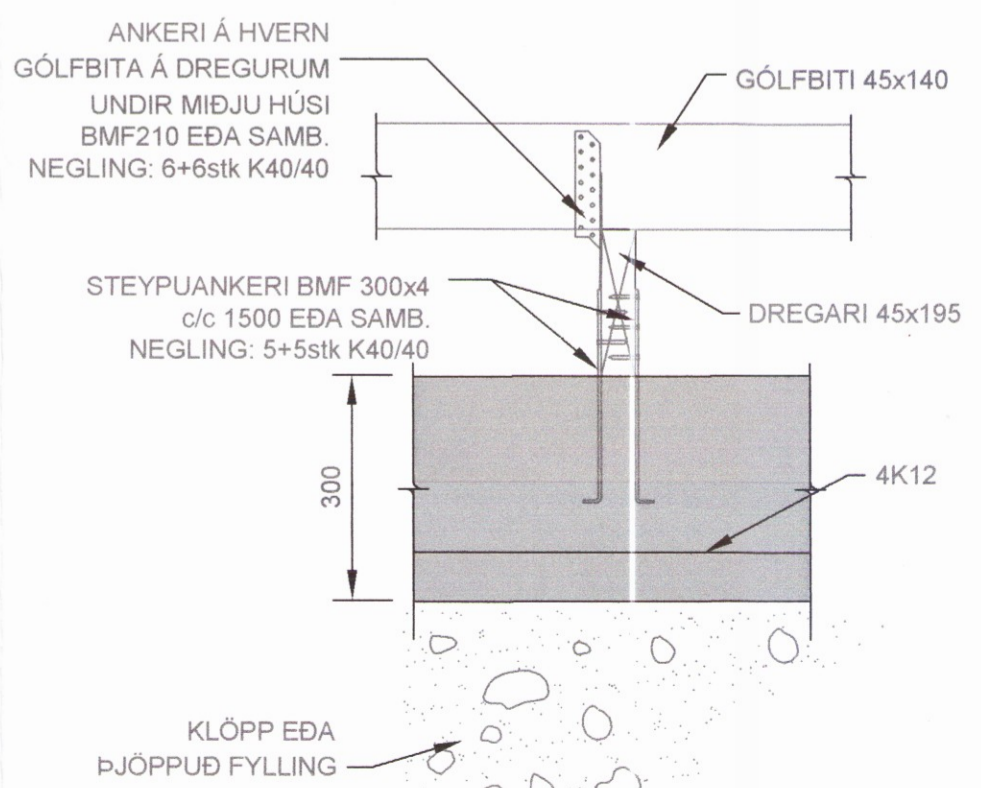

GRUNNMYND-UNDIRSTÖÐUR
MKV. 1:50

101 SNIÐ
MKV. 1

ALMENN FESTING - 1
MKV. 2

102 SNIÐ
MKV. 1

FESTING ÞVERVEGGUR - GÓLFGRIND
MKV. 2 SJÁ EINNIG B102

ALMENN FESTING - 2
MKV. 2

Skipulags- og byggingarfulltrúi Uppsveita bs.
Yfirfarið
02. des. 2016
[Signature]
Byggingarfulltrúi

Undirskrift hönnunarstjóra:

5		
4		
3		
2		
Útgáfa:		Dags:
Frístundahús		
Rimi lóð 7 - Skeiða og Gnúpvirjahreppur		
Burðarvirki	Hannað: GSS	
Undirstöður	Mkv: 1:50, 1:10	
-	Stærð: A2	
-	Dags: 6.10.2016	
Undirskrift hönnuðar:		
Guðni Sigurbjörn Sigurðsson Kt. 250582-4479 <i>[Signature]</i>		
RISS VERKFRÆÐISTOFA		Teikning nr: B101
Hafnargata 90, 230 Reykjanestær / 421-3550 / www.riss.is		Útgáfa nr: 1
HÖNNUÐUR ÁSKILUR SÉR ALLAN RÉTT Á TEIKNINGUM - FJÓLFÓLDUN ER HÁÐ SKRIFLEGU SAMÞYKKI		