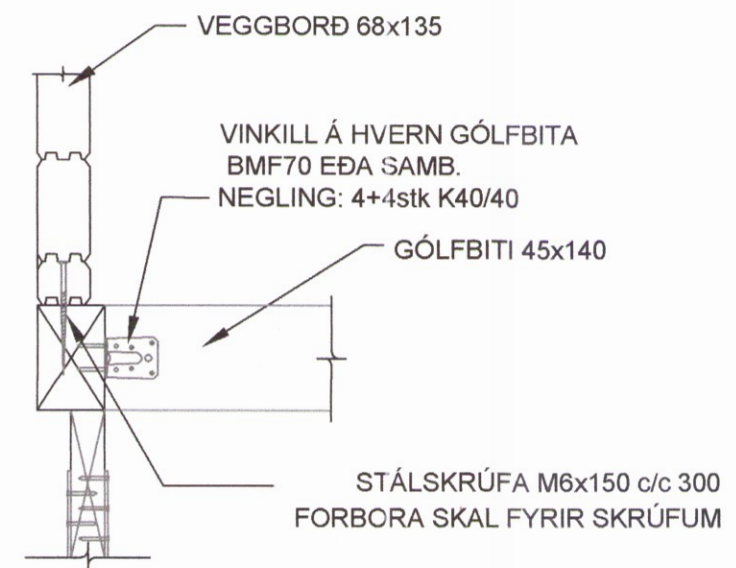

GRUNNMYND-UNDIRSTÖÐUR
MKV. 1:50

101 SNIÐ
MKV. 1

ALMENN FESTING - 1
MKV. 2

102 SNIÐ
MKV. 1

FESTING ÞVERVEGGUR - GÓLFGRIND
MKV. 2 SJÁ EINNIG B102

ALMENN FESTING - 2
MKV. 2

Skipulags- og byggingarfulltrúi Uppsveita bs.
Yfirfarið
02. des. 2016
[Signature]
Byggingarfulltrúi

Undirskrift hönnunarstjóra:

5		
4		
3		
2		
Útgáfa:		Dags:
Frístundahús		
Rimi lóð 7 - Skeiða og Gnúpvirjahreppur		
Burðarvirki	Hannað: GSS	
Undirstöður	Mkv: 1:50, 1:10	
-	Stærð: A2	
-	Dags: 6.10.2016	
Undirskrift hönnuðar:		
Guðni Sigurbjörn Sigurðsson Kt. 250582-4479 <i>[Signature]</i>		
RISS VERKFRÆÐISTOFA		Teikning nr: B101
Hafnargata 90, 230 Reykjanestær / 421-3550 / www.riss.is		Útgáfa nr: 1
HÖNNUÐUR ÁSKILUR SÉR ALLAN RÉTT Á TEIKNINGUM - FJÓLFÓLDUN ER HÁÐ SKRIFLEGU SAMÞYKKI		