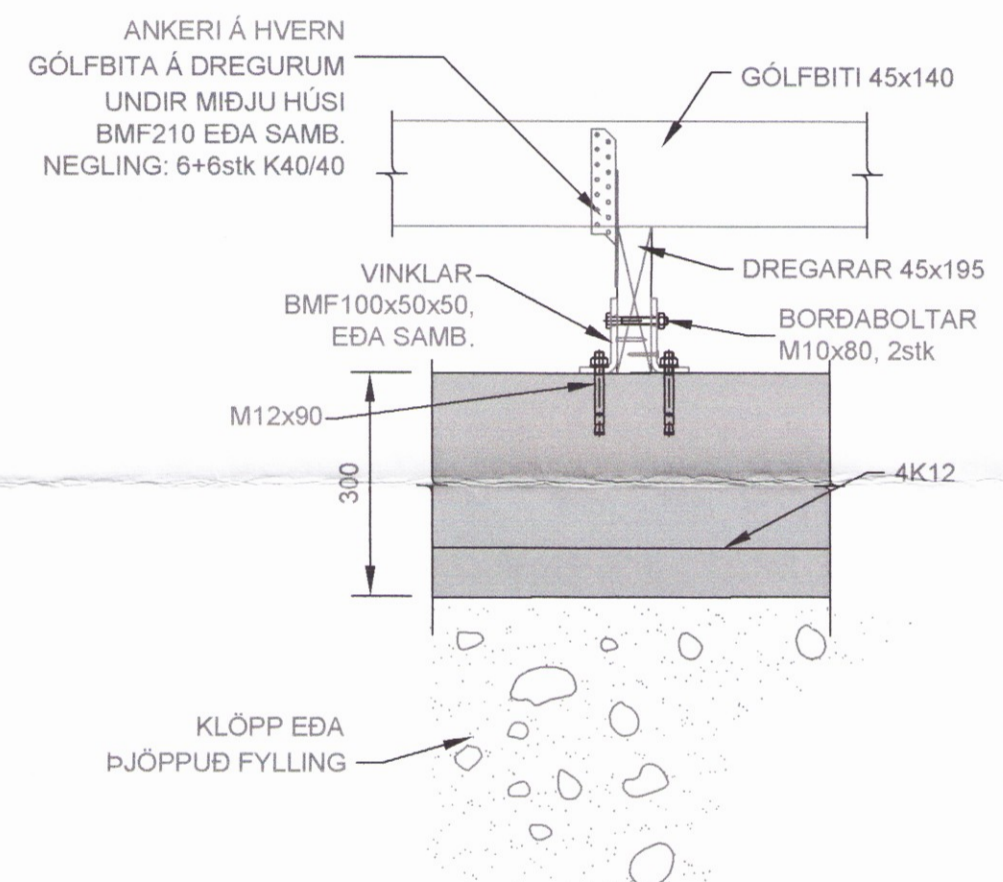

GRUNNMYND-UNDIRSTÖÐUR
MKV. 1:50

101 SNIÐ
MKV. 1

ALMENN FESTING - 1
MKV. 2

102 SNIÐ
MKV. 1

FESTING ÞVERVEGGUR - GÓLFGRIND
MKV. 2 SJÁ EINNIG B102

ALMENN FESTING - 2
MKV. 2

Skipulags- og byggingarfulltrúi Uppsveita bs.
Yfirfarið
02. des. 2016
[Signature]
Byggingarfulltrúi