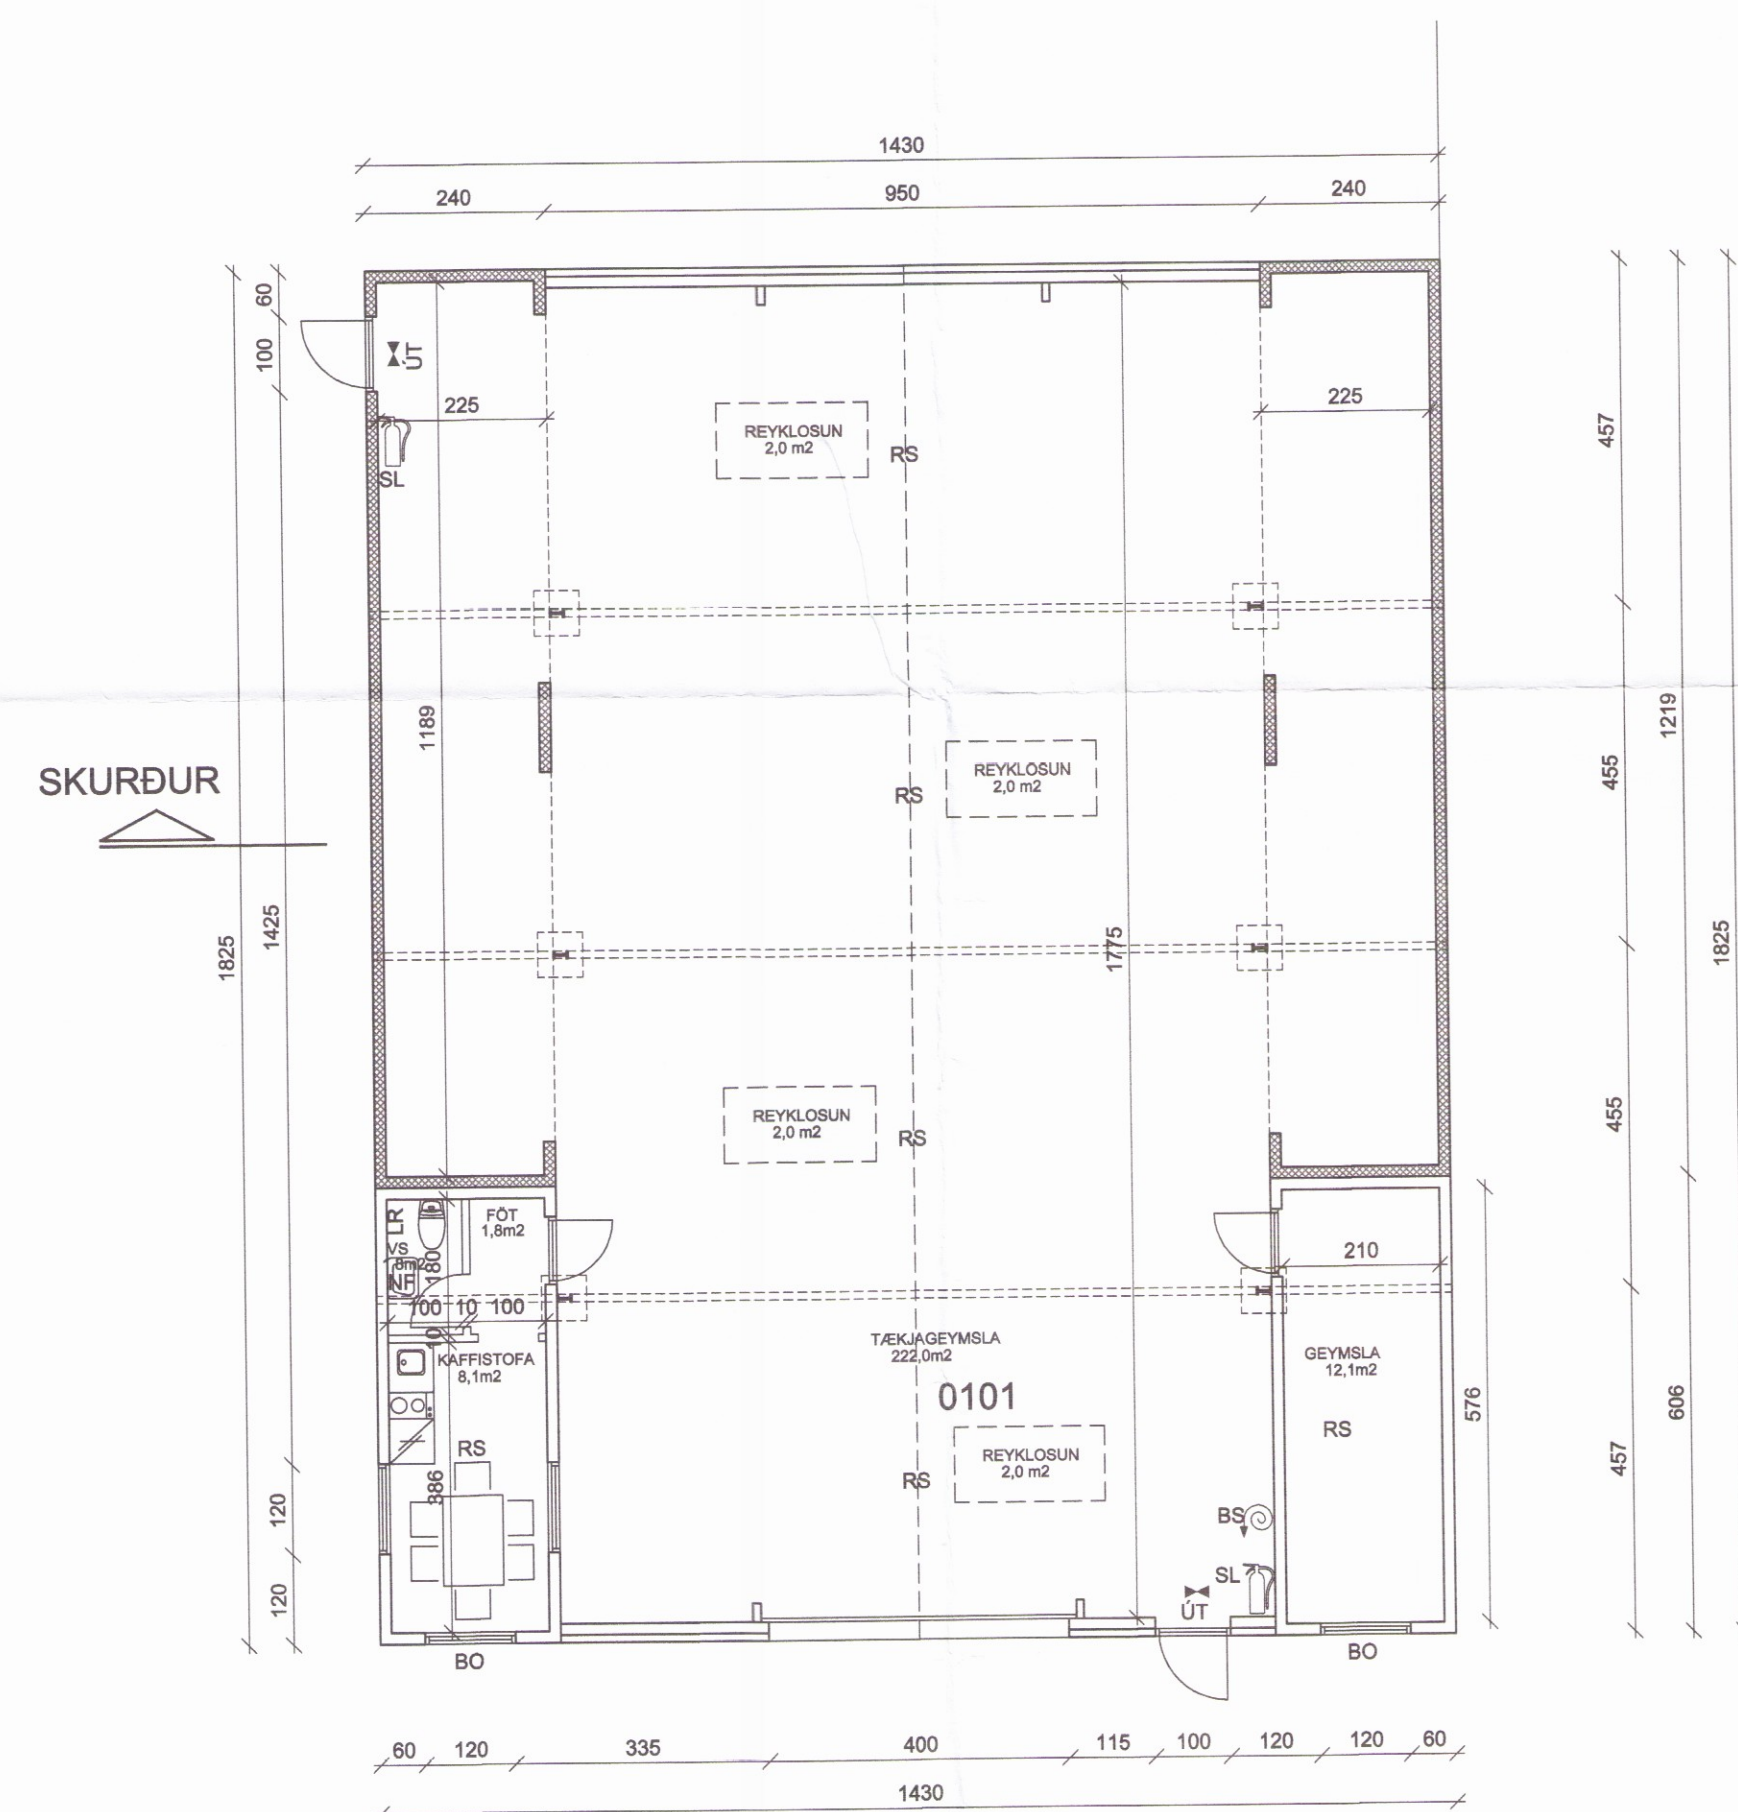

ÚTLIT NORÐ-VESTUR mkv: 1:100

SKURÐUR mkv: 1:100

ÚTLIT SUÐ-VESTUR mkv: 1:100

ÚTLIT NORÐ-AUSTUR mkv: 1:100

ÚTLIT SUÐ-AUSTUR mkv: 1:100

GRUNNMYND mkv: 1:100