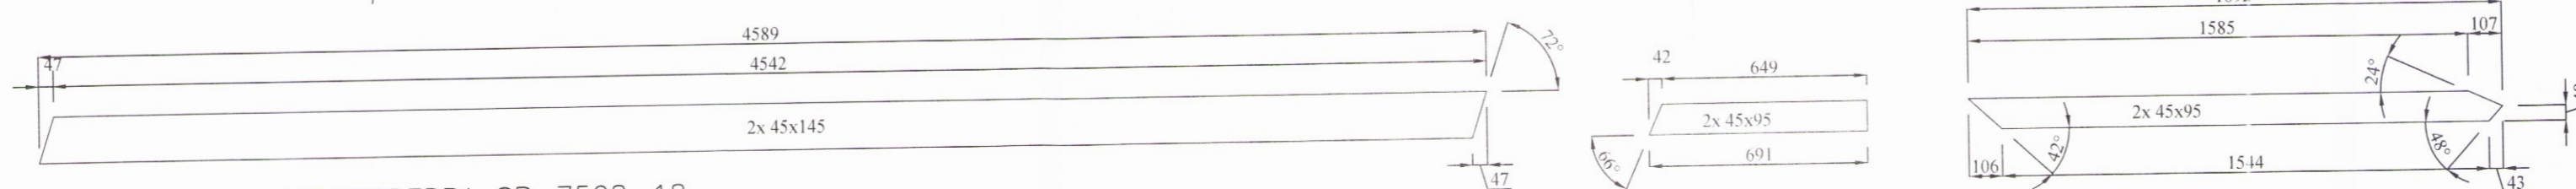

KRAFTSPERRA SP-7508-18
8 STK.
MKV. 1:20