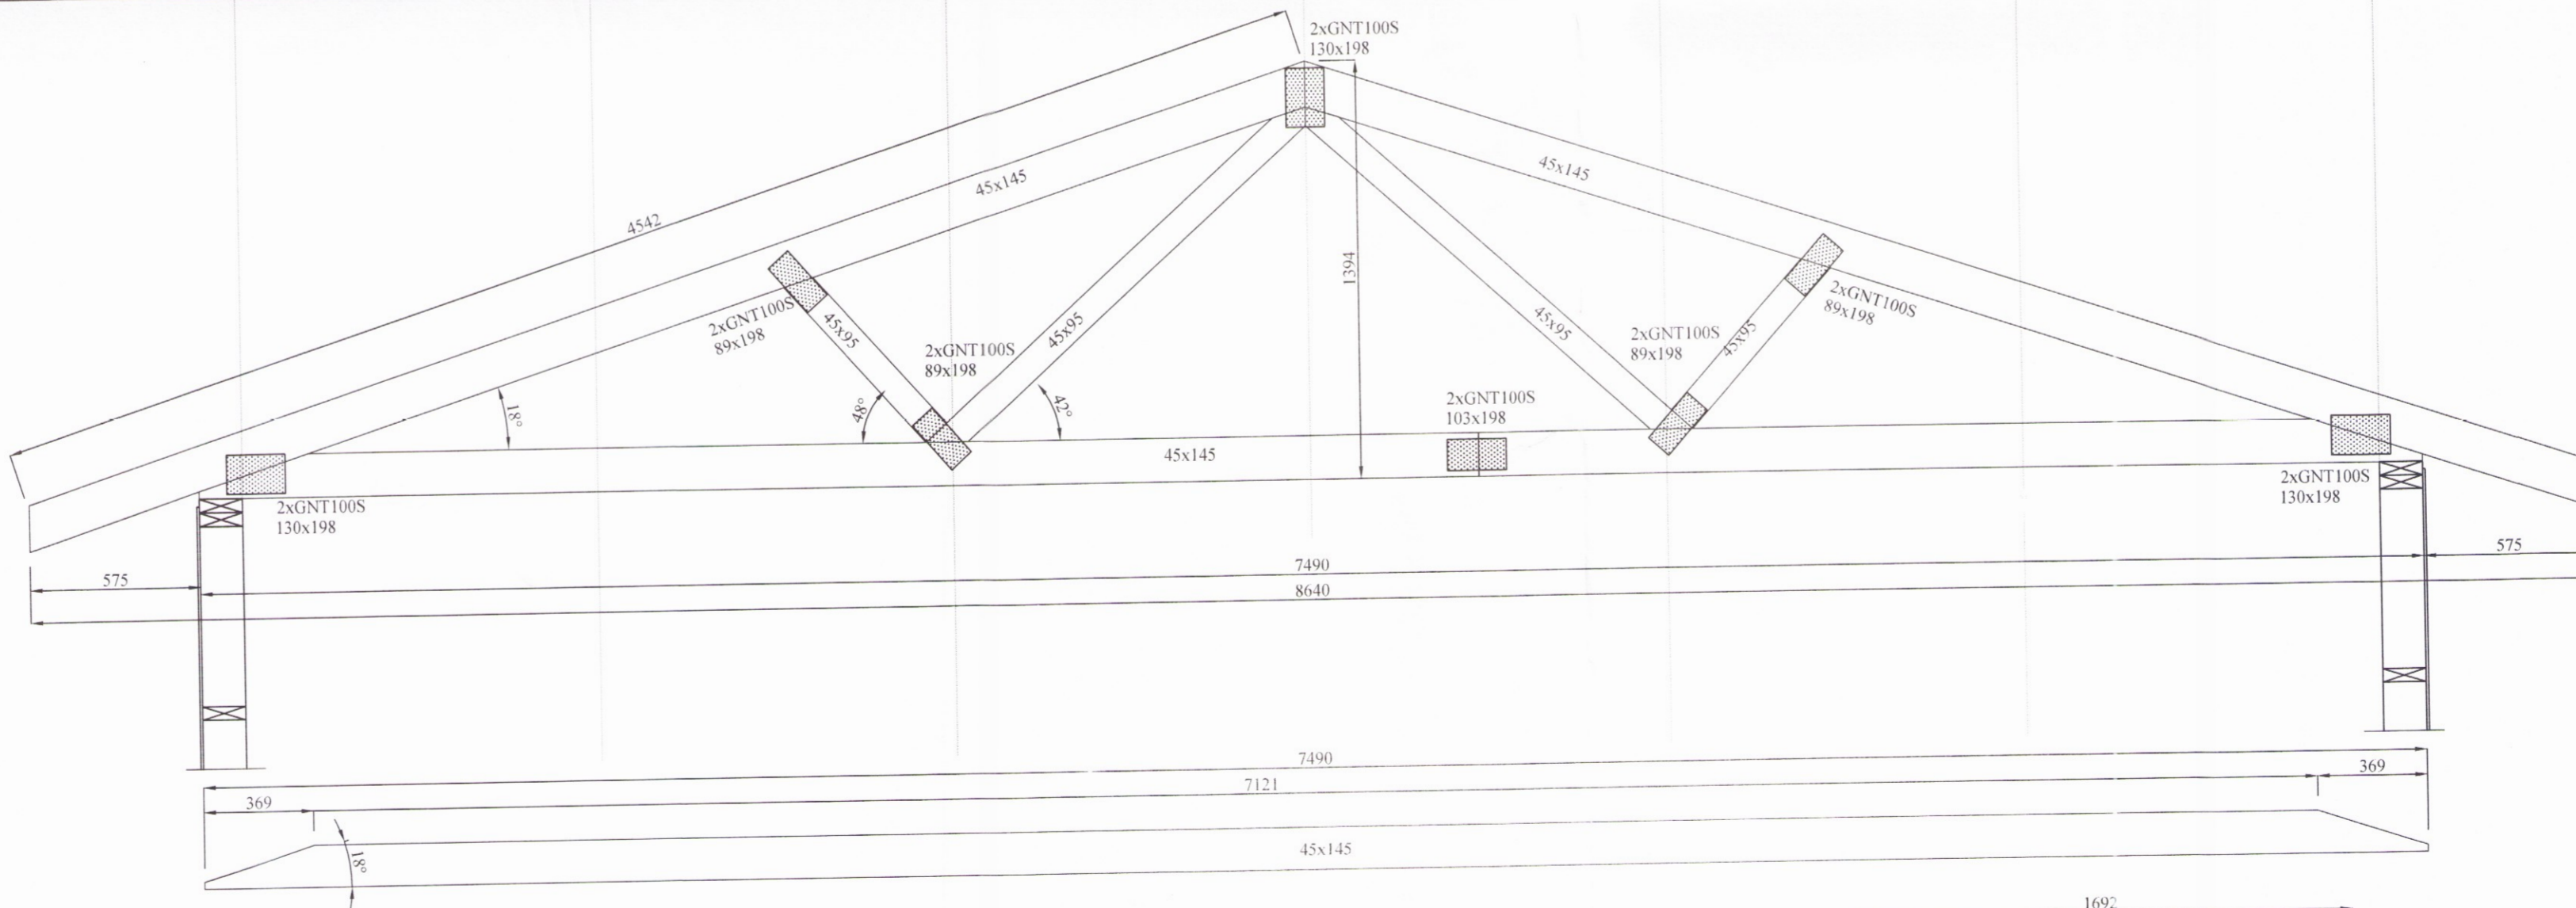

BR	DAGS	BREYTING

Kjartan Garðarsson Hjarðarholti 11 800 Selfossi Sími: 783 4180 Netfang: kjartangardars@gmail.com	EYRAVEGI 65 800 SELFOSSI Sími: 578 3344 NETFANG: sghus@sghus.is VEFFANG: www.sghus.is	
		EFFORT 026.16 11.07.2016 Landnúmer 167169 - 22

Spóstaðir 2, Bláskógabyggð

Burðarvirki:		Kvarði 1:50	
Kraftsperrur			
Gafleiningar			
HANNAD:	TEIGNAD:	DAGSETNIG:	VERKNÚMÉR:
KG	KG	13.10.2016	2016-09
SKRÁARNAFN:	SAMÞYKKT:	130555-7649	TEIKNINGNÚMÉR:
Spóstaðir	<i>Árnir Pálsson</i>		213
Burðarvirki dwg			0042