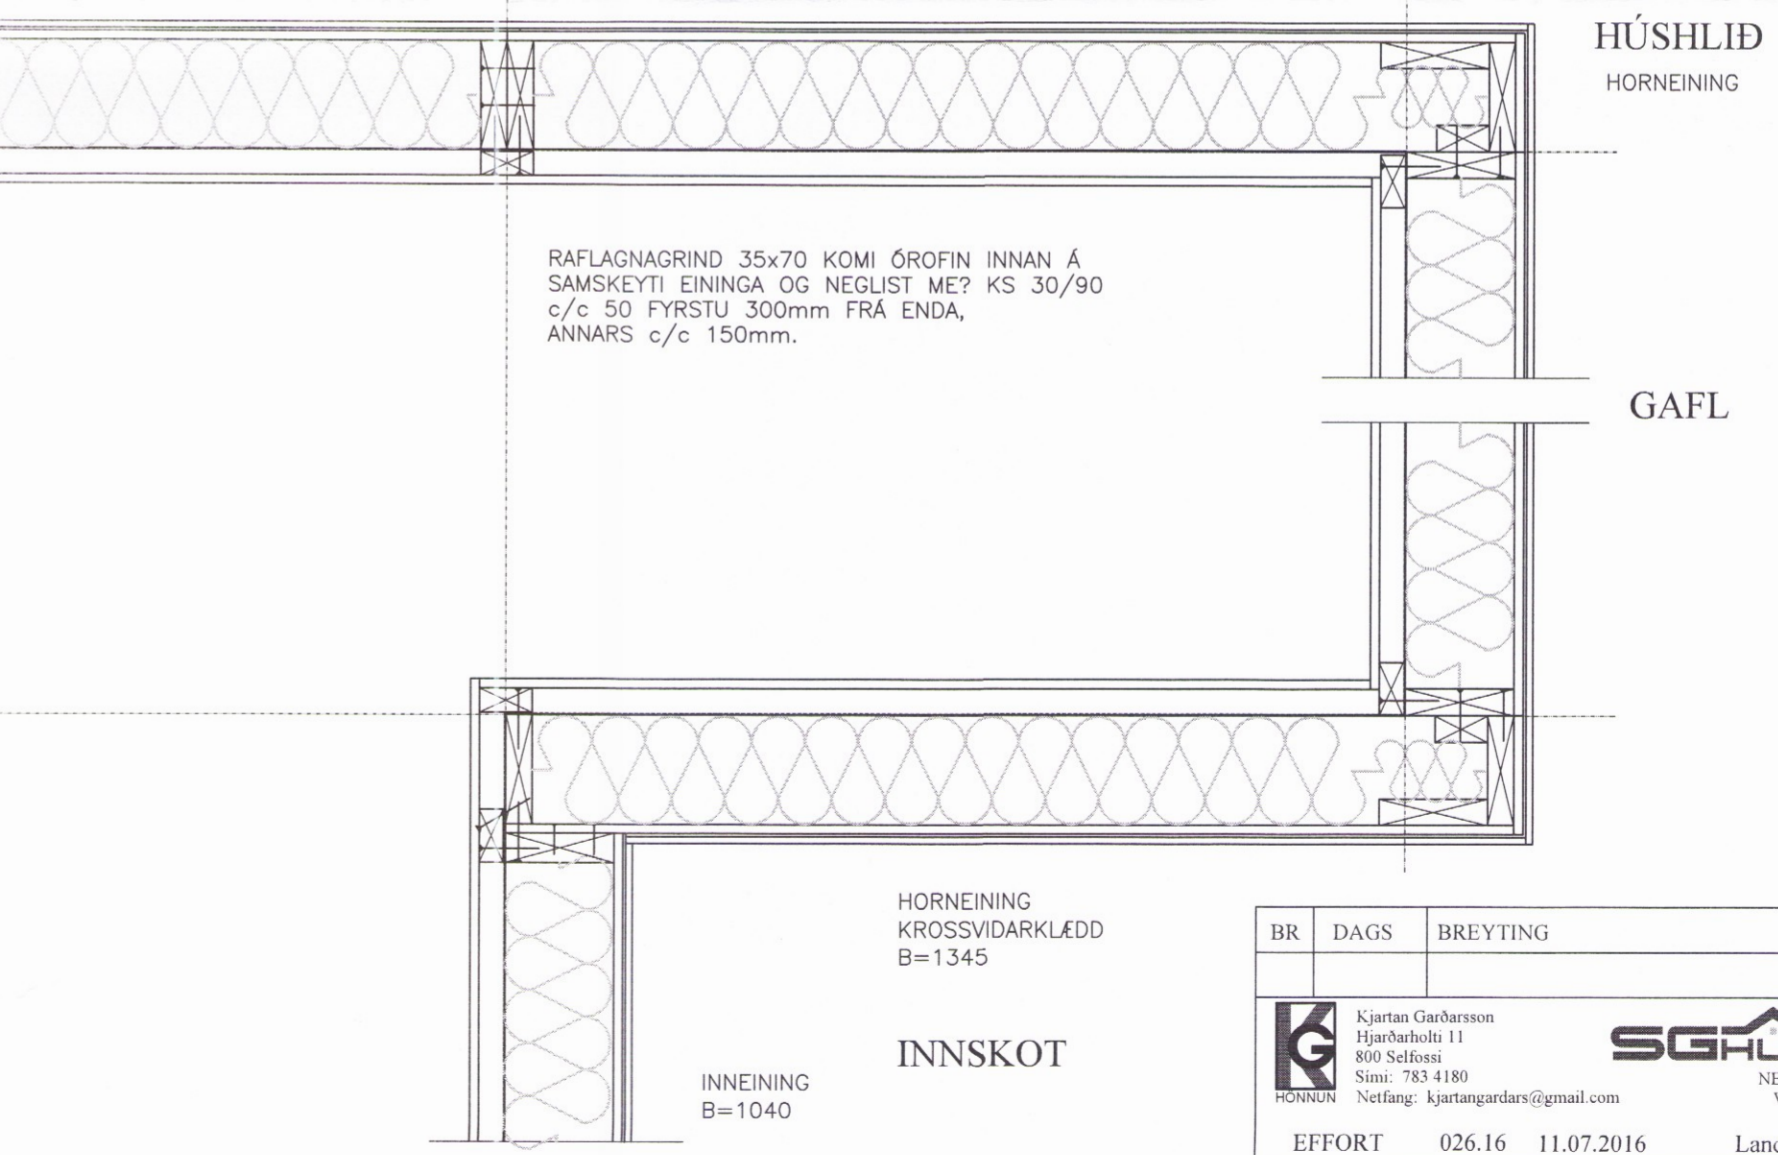

**KRAFTSPERRUÞAK**

**SNIÐ Í GÓLF OG VEGG**  
 Mk. 1:10

VEL ?JÖPPI? FROSTÖRUGG  
 GRÚSARFYLLING

**LÁRÉTT SNIÐ Í VEGG**  
 Mk. 1:10

BR	DAGS	BREYTING
Kjartan Gardarsson Hjarðarholztú 11 800 Selfossi Sími: 783 4180 Netfang: kjartangardars@gmail.com		EYRAVEGI 65 800 SELFOSSI Sími: 578 3344 NETFANG: sghus@sghus.is VEFANG: www.sghus.is
EFFORT	026.16	11.07.2016 Landnúmer 167169 - 22
<b>Spóastaðir 2, Bláskógabyggð</b>		
<b>Burðarvirki</b>		Kvarði 1:10
<b>Snið í útveggi og þak</b>		
HANNAD:	TEIKNAD	DAGSETNIG
KG	KG	13.10.2016
VERKNÚMÉR	2016-09	
SKRÁARNAFN	SAMBÝKKT	TEIKNING NÚMÉR
Spóastaðir	Burðarvirki.dwg	130555-7640
		222

0014