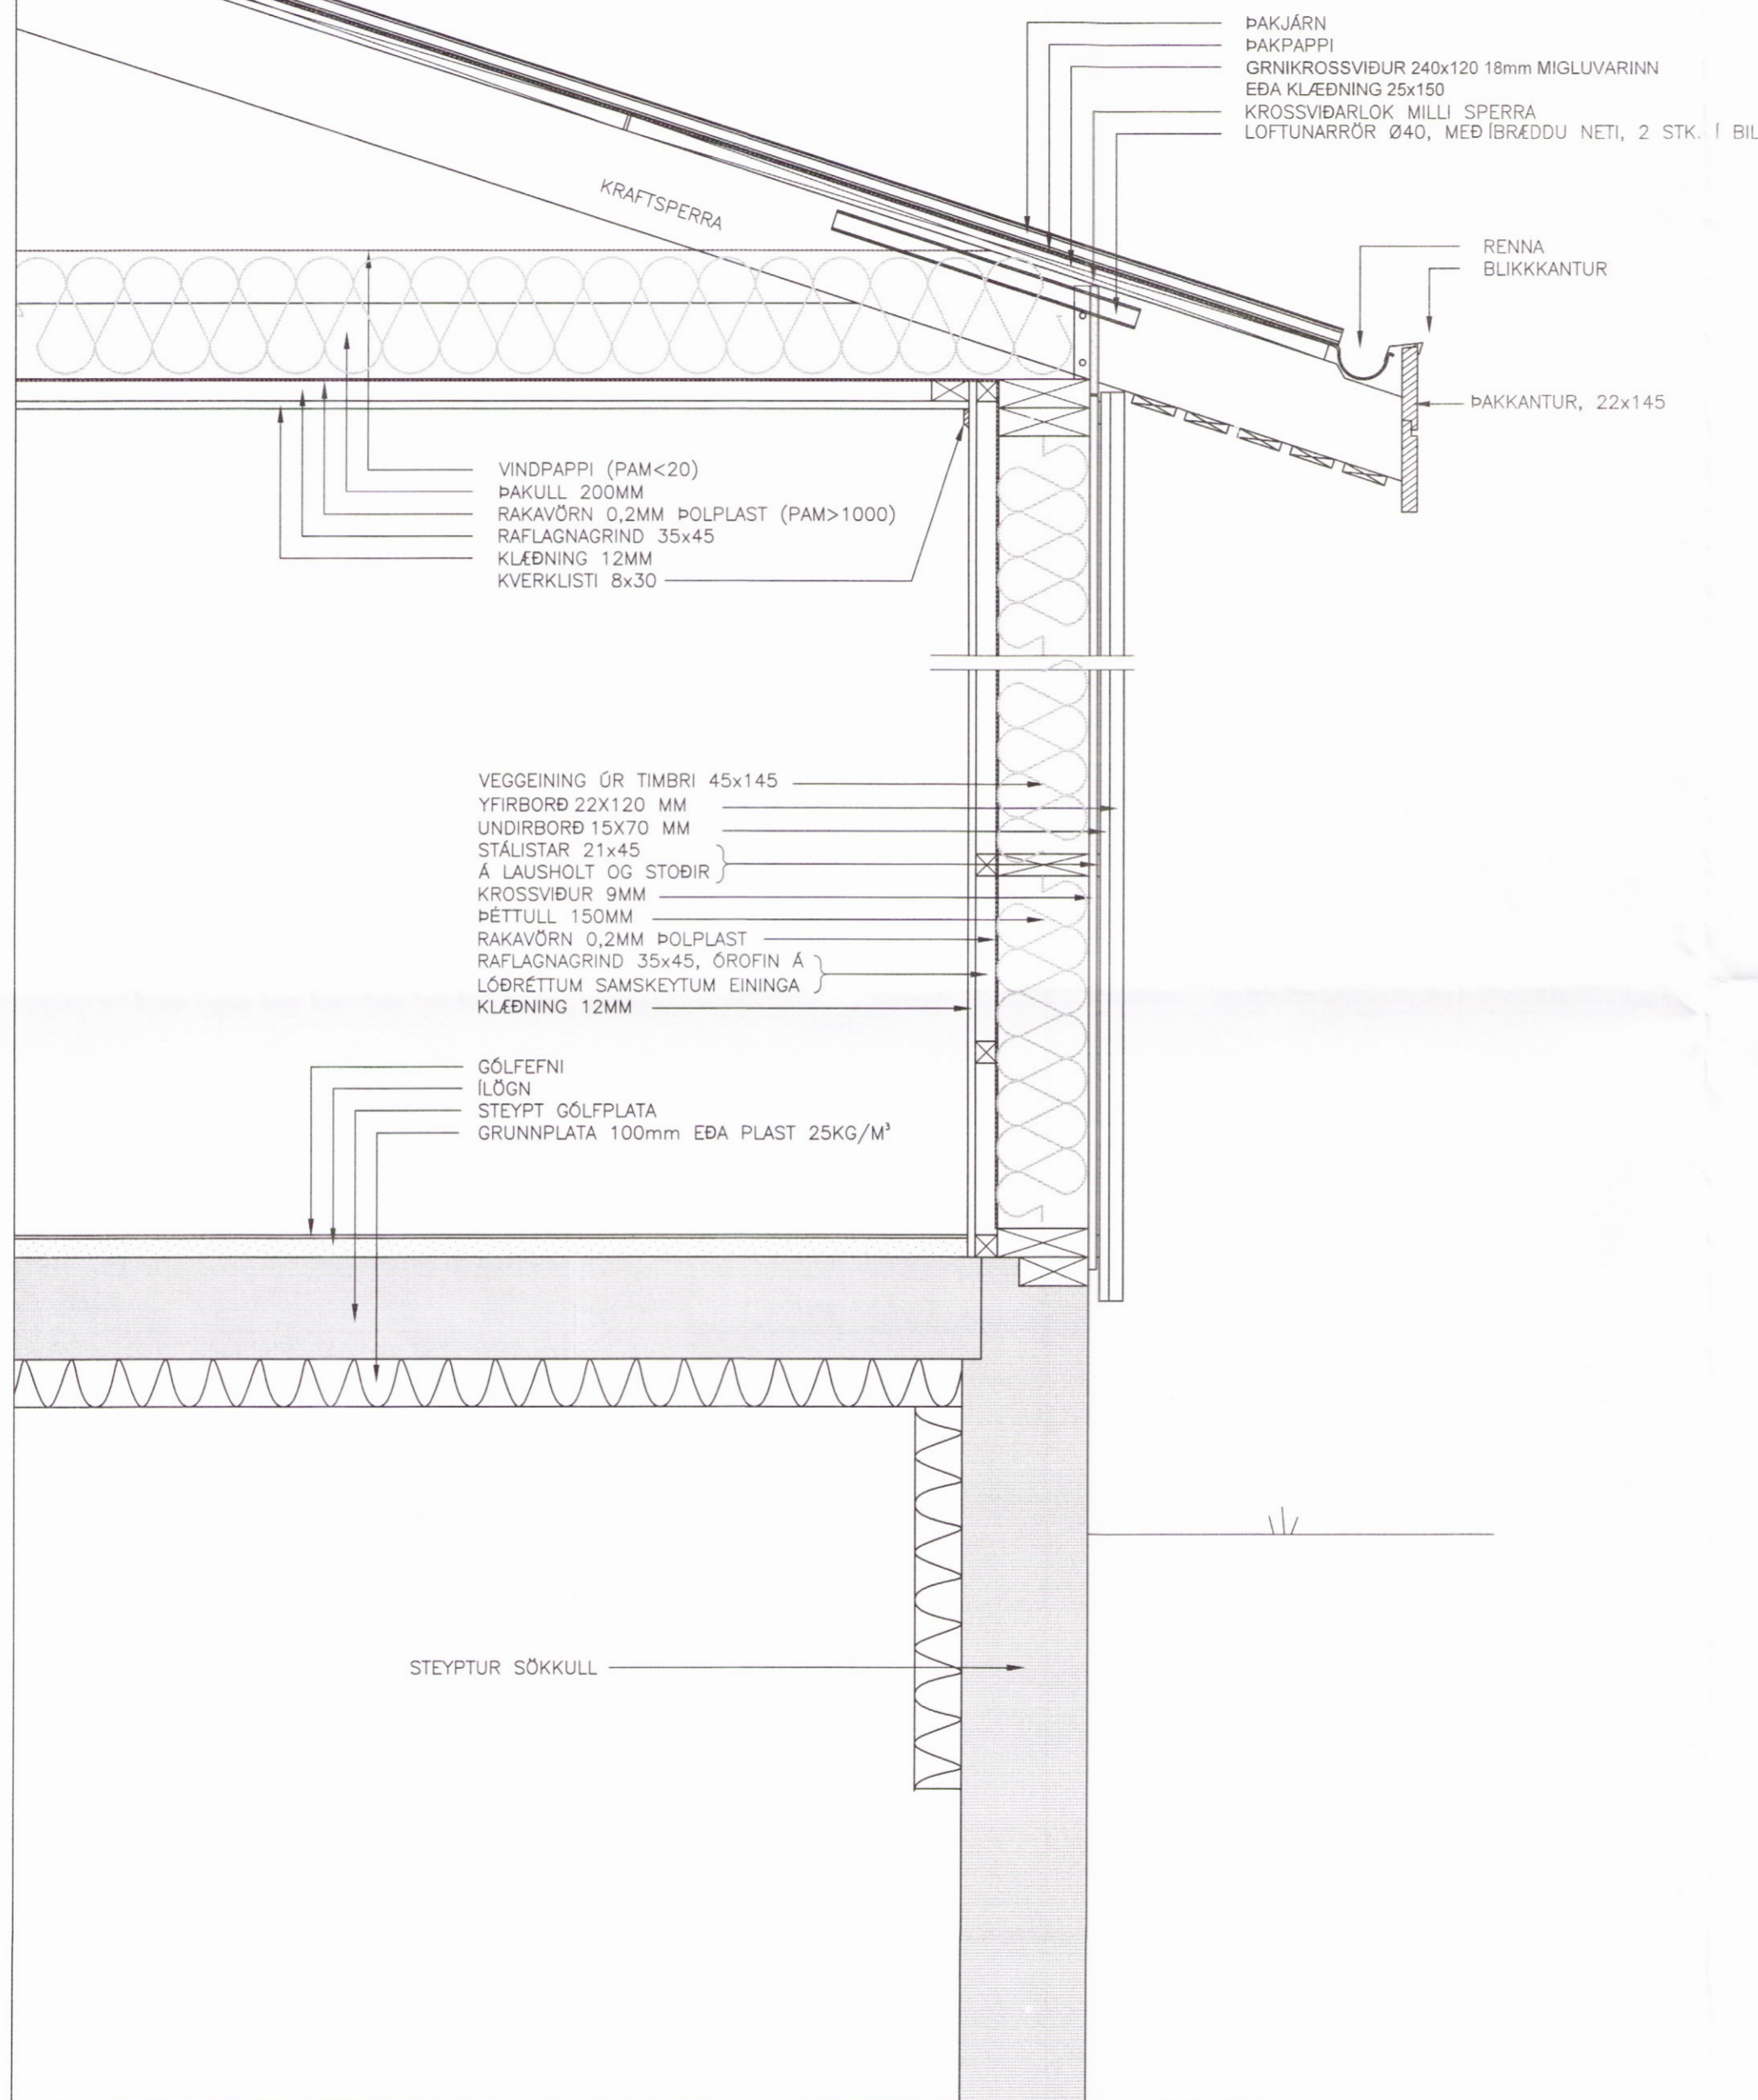

**KRAFTSPERRUÞAK**

**SNIÐ Í GÓLF OG VEGG**  
 Mk. 1:10

VEL ?JÖPPI? FROSTÖRUGG  
 GRÚSARFYLLING

**LÁRÉTT SNIÐ Í VEGG**  
 Mk. 1:10

BR	DAGS	BREYTING
Kjartan Gardarsson Hjarðarholztú 11 800 Selfossi Sími: 783 4180 Netfang: kjartangardars@gmail.com		EYRAVEGI 65 800 SELFOSSI Sími: 578 3344 NETFANG: sghus@sghus.is VEFANG: www.sghus.is
EFFORT	026.16	11.07.2016 Landnúmer 167169 - 22
<b>Spóastaðir 2, Bláskógabyggð</b>		
<b>Burðarvirki</b>		Kvarði 1:10
<b>Snið í útveggi og þak</b>		
HANNAD:	TEIKNAD	DAGSETNIG
KG	KG	13.10.2016
VERKNÚMÉR	2016-09	
SKRÁARNAFN	SAMBÝKKT	TEIKNING NÚMÉR
Spóastaðir	Burðarvirki.dwg	130555-7640
		222

0014