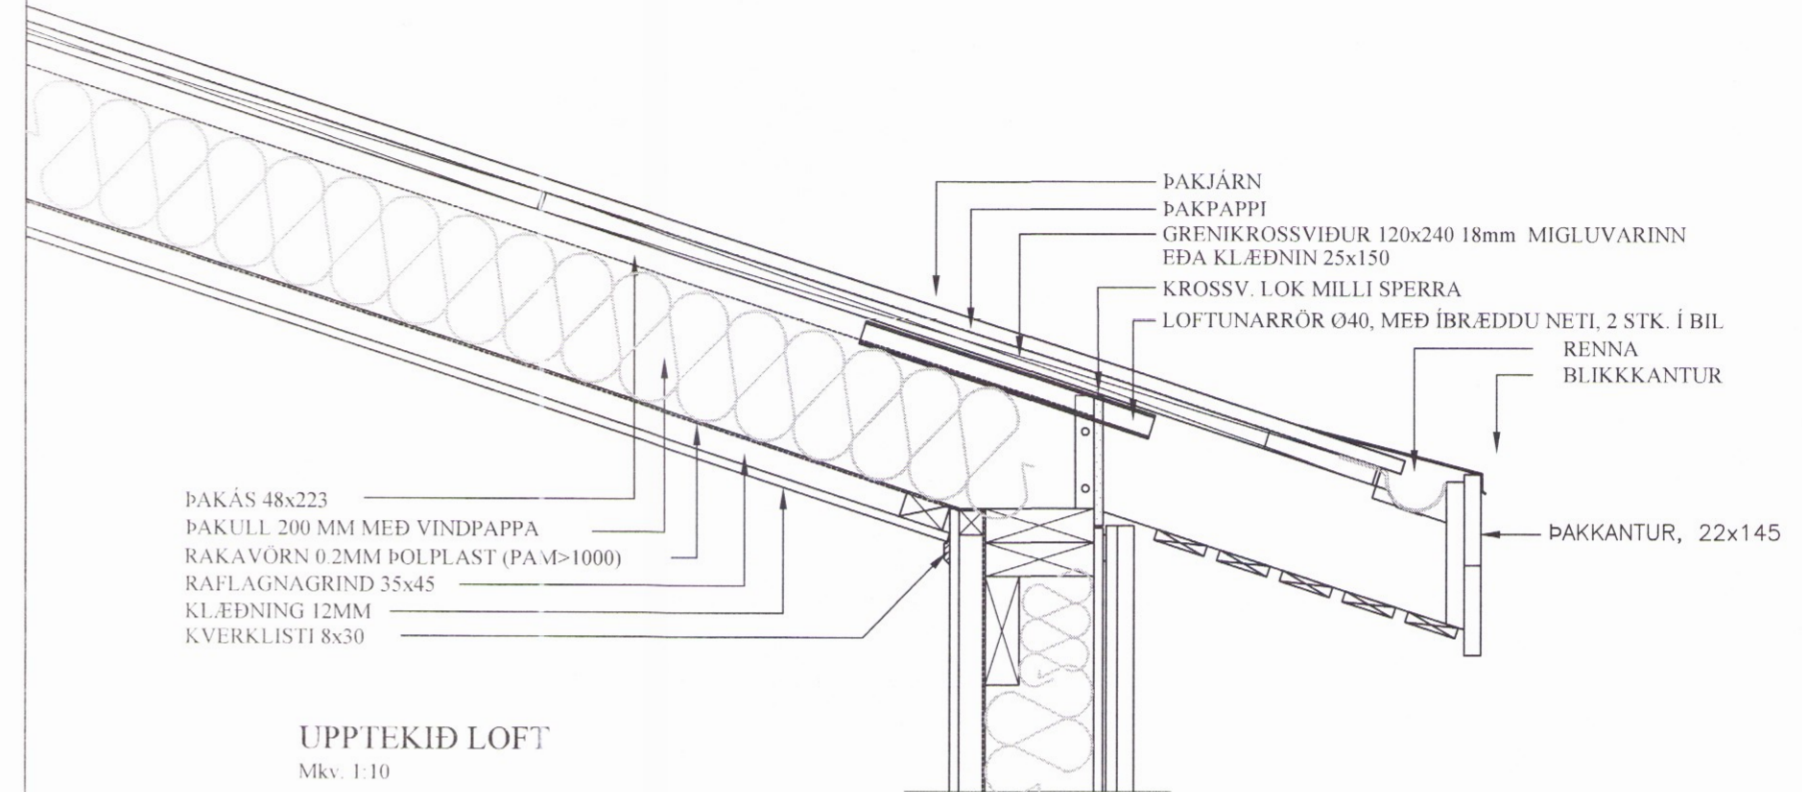

**KRAFTSPERRUÞAK**

**SNIÐ Í GÓLF OG VEGG**  
 Mk. 1:10

VEL ?JÖPPI? FROSTÖRUGG  
 GRÚSARFYLLING

**LÁRÉTT SNIÐ Í VEGG**  
 Mk. 1:10

BR	DAGS	BREYTING
Kjartan Gardarsson Hjarðarholztú 11 800 Selfossi Sími: 783 4180 Netfang: kjartangardars@gmail.com		EYRAVEGI 65 800 SELFOSSI Sími: 578 3344 NETFANG: sghus@sghus.is VEFANG: www.sghus.is
EFFORT	026.16	11.07.2016 Landnúmer 167169 - 22
<b>Spóastaðir 2, Bláskógabyggð</b>		
<b>Burðarvirki</b>		Kvarði 1:10
<b>Snið í útveggi og þak</b>		
HANNAD:	TEIKNAD	DAGSETNIG
KG	KG	13.10.2016
VERKNÚMÉR	2016-09	
SKRÁARNAFN	SAMBÝKKT	TEIKNING NÚMÉR
Spóastaðir	Burðarvirki.dwg	130555-7640
		222

0014