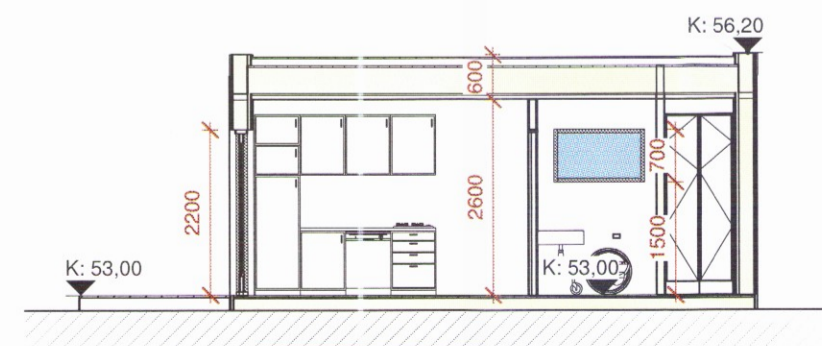

2 Suð-Vestur - 1
1 : 100

3 Suð-Austur - 1
1 : 100

6 Snið 1
1 : 100

4 Norð-Austur - 1
1 : 100

5 Norð-Vestur - 1
1 : 100

7 Snið 2
1 : 100

Útg.	Dags.	Skýring	Br.af.
------	-------	---------	--------

Verkheiti: Gistihús			
Heimilisfang: Hraunvellir, 801 Selfoss			
Verktegund: Nýbygging			
Landnúmer:	203194	Staðgreinir:	8720-2-00066003