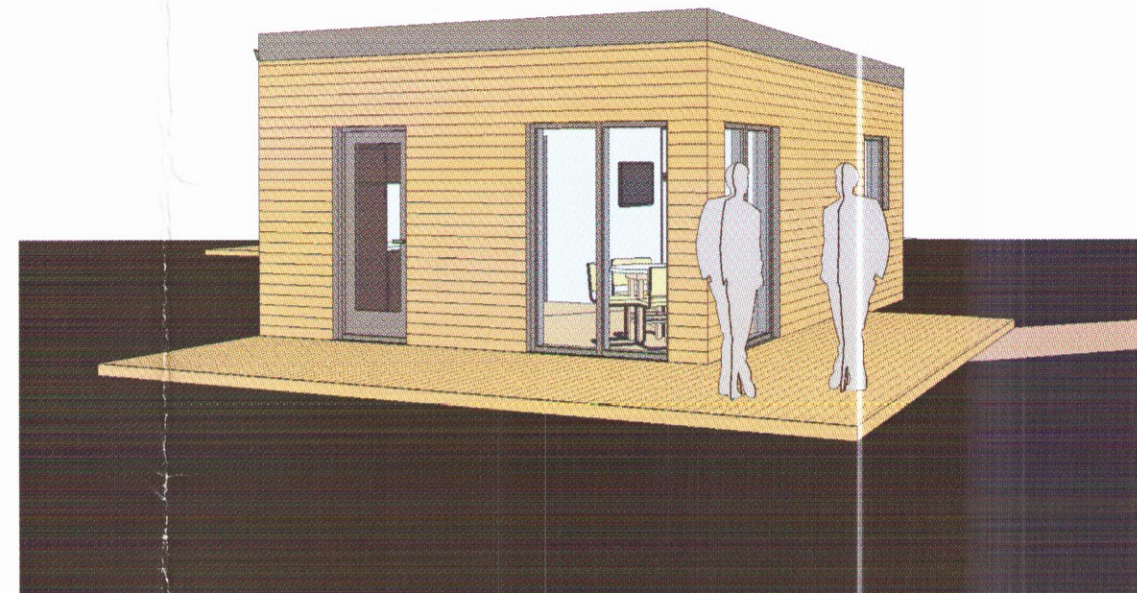

8 3D ásýnd - 1

Hraunvellir		
Matshluti	Húsagerð	Teikning
04-0101	Húsagerð 2	103
05-0101	Húsagerð 2	103
07-0101	Húsagerð 2	103
08-0101	Húsagerð 2	103
10-0101	Húsagerð 2	103
11-0101	Húsagerð 2	103
13-0101	Húsagerð 2	103
14-0101	Húsagerð 2	103