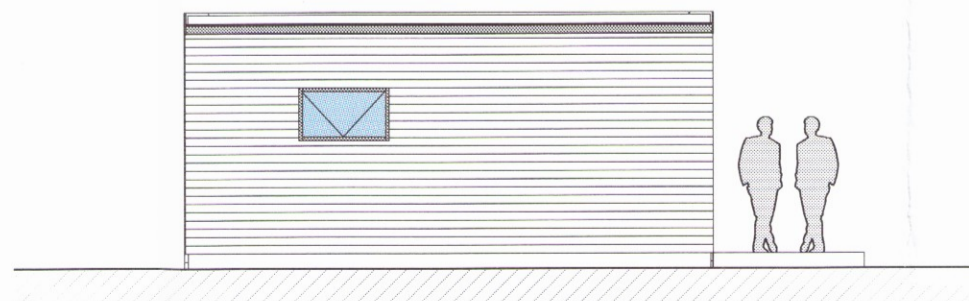

2 Suð-Vestur - 1
1 : 100

3 Suð-Austur - 1
1 : 100

6 Snið 1
1 : 100

4 Norð-Austur - 1
1 : 100

5 Norð-Vestur - 1
1 : 100

7 Snið 2
1 : 100

Útg.	Dags.	Skýring	Br.af.
------	-------	---------	--------

Verkheiti: Gistihús			
Heimilisfang: Hraunvellir, 801 Selfoss			
Verktegund: Nýbygging			
Landnúmer:	203194	Staðgreinir:	8720-2-00066003