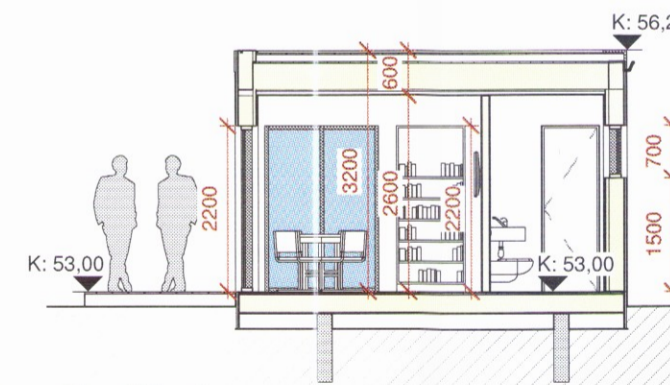

2 Suð-Vestur - 1
1 : 100

3 Suð-Austur - 1
1 : 100

6 Snið 1
1 : 100

4 Norð-Austur - 1
1 : 100

5 Norð-Vestur - 1
1 : 100

7 Snið 2
1 : 100

Útg.	Dags.	Skýring	Br.af.
------	-------	---------	--------

Verkheiti: Gistihús			
Heimilisfang: Hraunvellir, 801 Selfoss			
Verktegund: Nýbygging			
Landnúmer:	203194	Staðgreinir:	8720-2-00066003