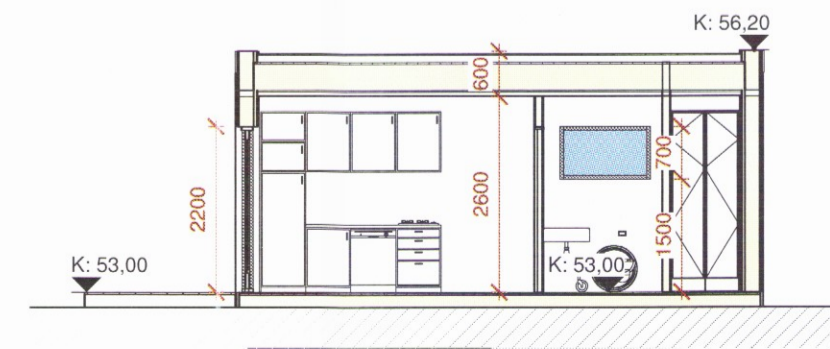

8 3D ásýnd - 2

1 Húsagerð 2
1 : 100

3 Suð-Vestur - 2
1 : 100

4 Suð-Austur - 2
1 : 100

2 Snið 3 - B
1 : 100

7 Norð-Austur - 2
1 : 100

5 Norð-Vestur - 2
1 : 100

6 Snið 2 - B
1 : 100

| Útg. | Dags. | Skýring | Br.af. |
|--|-------------|--------------------------|-----------------|
| Verkheiti: Gistihús | | | |
| Heimilisfang: Hraunvellir, 801 Selfoss | | | |
| Verktegund: Nýbygging | | | |
| Landnúmer: | 203194 | Staðgreinir: | 8720-2-00066003 |
| Grunnmynd, útlit og snið - Húsagerð 2 | | | |
| Hannað af: | Birkir Kúld | Matshluti: | |
| Teiknað af: | BK | Mælikvarði: | 1 : 100 |
| Yfirfarið af: | BK | Dagsetning: | 23.8.2016 |
| Samþykkt: <i>Birkir Kúld</i> | | | |
| Birkir Kúld Flauðalæk 2, 105 Reykjavík S 865-9277 010884-3499 birkir@bkhonnun.is | | bk hönnun TEIKNISTOFA | |
| 16-02 | - | - | A |
| Verknúmer | Svæði | Áfangi | Ábyrgð |
| 103 | | | |
| Númer | Útgáfa | | |
| HÖNNUNUR ÁSKILUR SÉR ALLAN RETT A TEIKNINGUM - FJÖLFÖLDUN ER HÁÐ SKRIFLEGU SAMÞYKKI | | | |