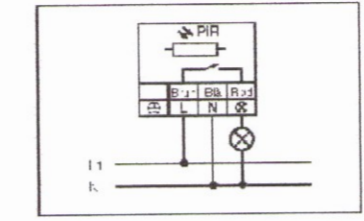

1.1 Utdendørs lysstyring

Bevægelsessensor

Produkt-data

Minilux bevægelsessensor (230 V) type 41-227 til udedørs belysningsstyring

- Tilslutning for 230 V
- Detektoringsområde 200°
- Rækkevidde 14 meter
- Tidafsenkelst op til 12 min.
- Udvendig indstilling af lux, tid og følsomhed

Tekniske data

Forsyningskrævsning: 230 V AC ±10%
Kontakt: H0, L, 0, N, PE, 20 V, rcs φ = 1

Belestrning
Gødelatør: 2.500 W
Lysstyr: - uskønsleret 1.200 VA
- max. kompens.kapacitet: 140 µF
I algerne sødelærør 230 V: 2.200 W
Max. indkoblings Peak-stør: 80 A/20 mS

Med et tryk (bryde) kan man tænde lyset indefra. (Slukker igen efter den indstillede tid).

Detektoringsstråde: 200°
Dækkingshøjde: 3-14 m
Tidsafsenkelst: 0 sek. - 12 min.
Lux-niveau: 3 lux og oppefter
Effektforbrug: <1 W
Tæthed: IP 44
Fekstærkelst: 100 arca
Om jvelsstør: -20 C. +40°C
Montagshøjde: 2-3 m