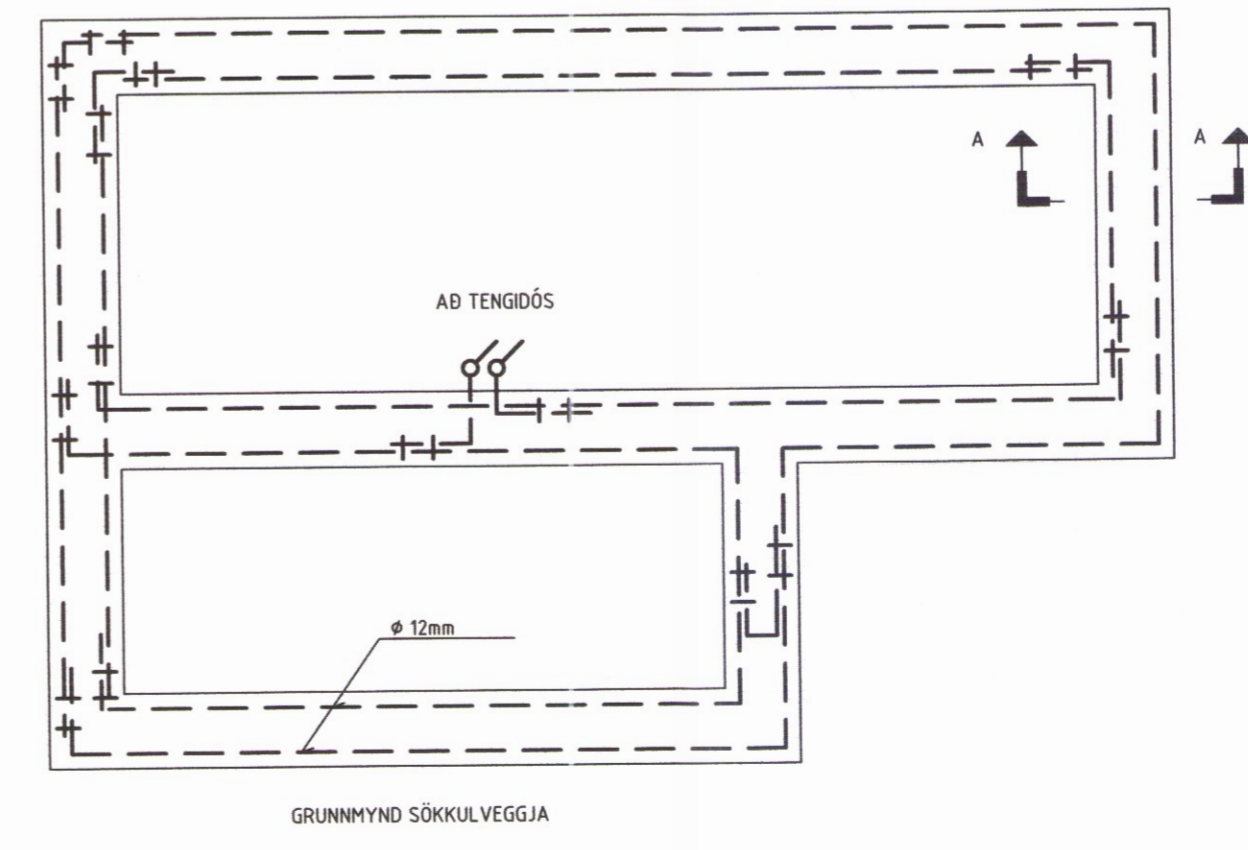

SKÝRINGAMYNDIR AF SÖKKULSKAUTI ERU EKKI Í MÆLIKVARÐA

Skipulags- og byggingarfulltrúi Uppsveita bs.
Yfirfarið
28. nóv. 2016
Þórunn Þórunn
Byggingarfulltrúi

HÖNNUÐUR:
Dór Stefánsón
YFIRFARIÐ:
Dór Stefánsón
SAMÞYKKT: *Þórunn Þórunn* KT: 21121-5740
BREYTINGAR:

VERKHEITI:
Heilsárshús
Ölfusvatn 7
Grímsnes og Grafningshreppi

VERKHLUTI:
Smáspennulagnir
og sökkulskaut
Mkv: 1:50

RAFLAGNATEIKNINGAR
ÞÓR STEFÁNSSON RAFIÐNFRÆÐINGUR
EYRAVEGI 32 SELFOSSI SÍMAR 482 3480 & 897 8718
NETFANG: rafteikn@gmail.com FAX 482 3366

ÁRITUN ADALHÖNNUÐAR

ÚTPRENTAÐ: 29.5.2016 10:50:53
SÍÐAST VISTAÐ: 29.5.2016 10:50:44
TÖLVUNAFN: Rafloagn-16-05-1852.dwg
SLÓÐ: F:\OD\Verk\SG.Hús\Ölfusvatn\Myndir
VERKNÚMER: 1852-2014-043 BLAÐ: 3 af 5
DAGSETNING: 25 mars 2016