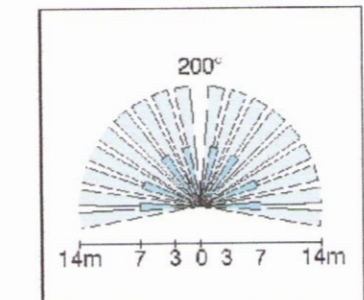

Tekniske data

Forsyningskrævsning: 230 V AC ±10%
Kontakt: H0, L, 0, N, PE, 20 V, rcs φ = 1

Belestrning
Gødelatør: 2.500 W
Lysstyr: - uskønsleret 1.200 VA
- max. kompens.kapacitet: 140 µF
I algerne sødelærør 230 V: 2.200 W
Max. indkoblings Peak-stør: 80 A/20 mS

Med et tryk (bryde) kan man tænde lyset indefra. (Slukker igen efter den indstillede tid).

Detektoringsstråde: 200°
Dækkingshøjde: 3-14 m
Tidsafsenkelst: 0 sek. - 12 min.
Lux-niveau: 3 lux og oppefter
Effektforbrug: <1 W
Tæthed: IP 44
Fekstærkelst: 100 arca
Om jvelsstør: -20 C. +40°C
Montagshøjde: 2-3 m