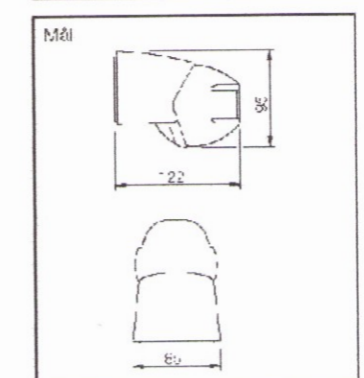

1.1 Utdendørs lysstyring

Bevægelsessensor

Produkt-data

Minilux bevægelsessensor (230 V) type 41-227 til udedørs belysningsstyring

- Tilslutning for 230 V
- Detektoringsområde 200°
- Rækkevidde 14 meter
- Tidafsenkelst op til 12 min.
- Udvendig indstilling af lux, tid og følsomhed

Tekniske data

Forsyningskrævsning: 230 V AC ±10%
Kontakt: H0, L, 0, N, PE, 20 V, rcs φ = 1

Belestrning
Gødelatør: 2.500 W
Lysstyr: - uskønsleret 1.200 VA
- max. kompens.kapacitet: 140 µF
I algerne sødelærør 230 V: 2.200 W
Max. indkoblings Peak-stør: 80 A/20 mS