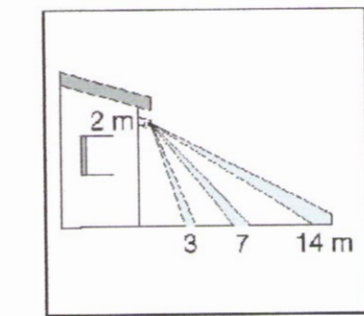

Bestillingenr.:
Produkt Type EAN nr.
Minilux Sensor 41-227 5709102 006805

Servodan AVS • DK-6400 Sønderborg • Tel. +45 7442 4726 • Fax +45 7442 4035 • E-mail: info@servodan.dk • www.servodan.dk