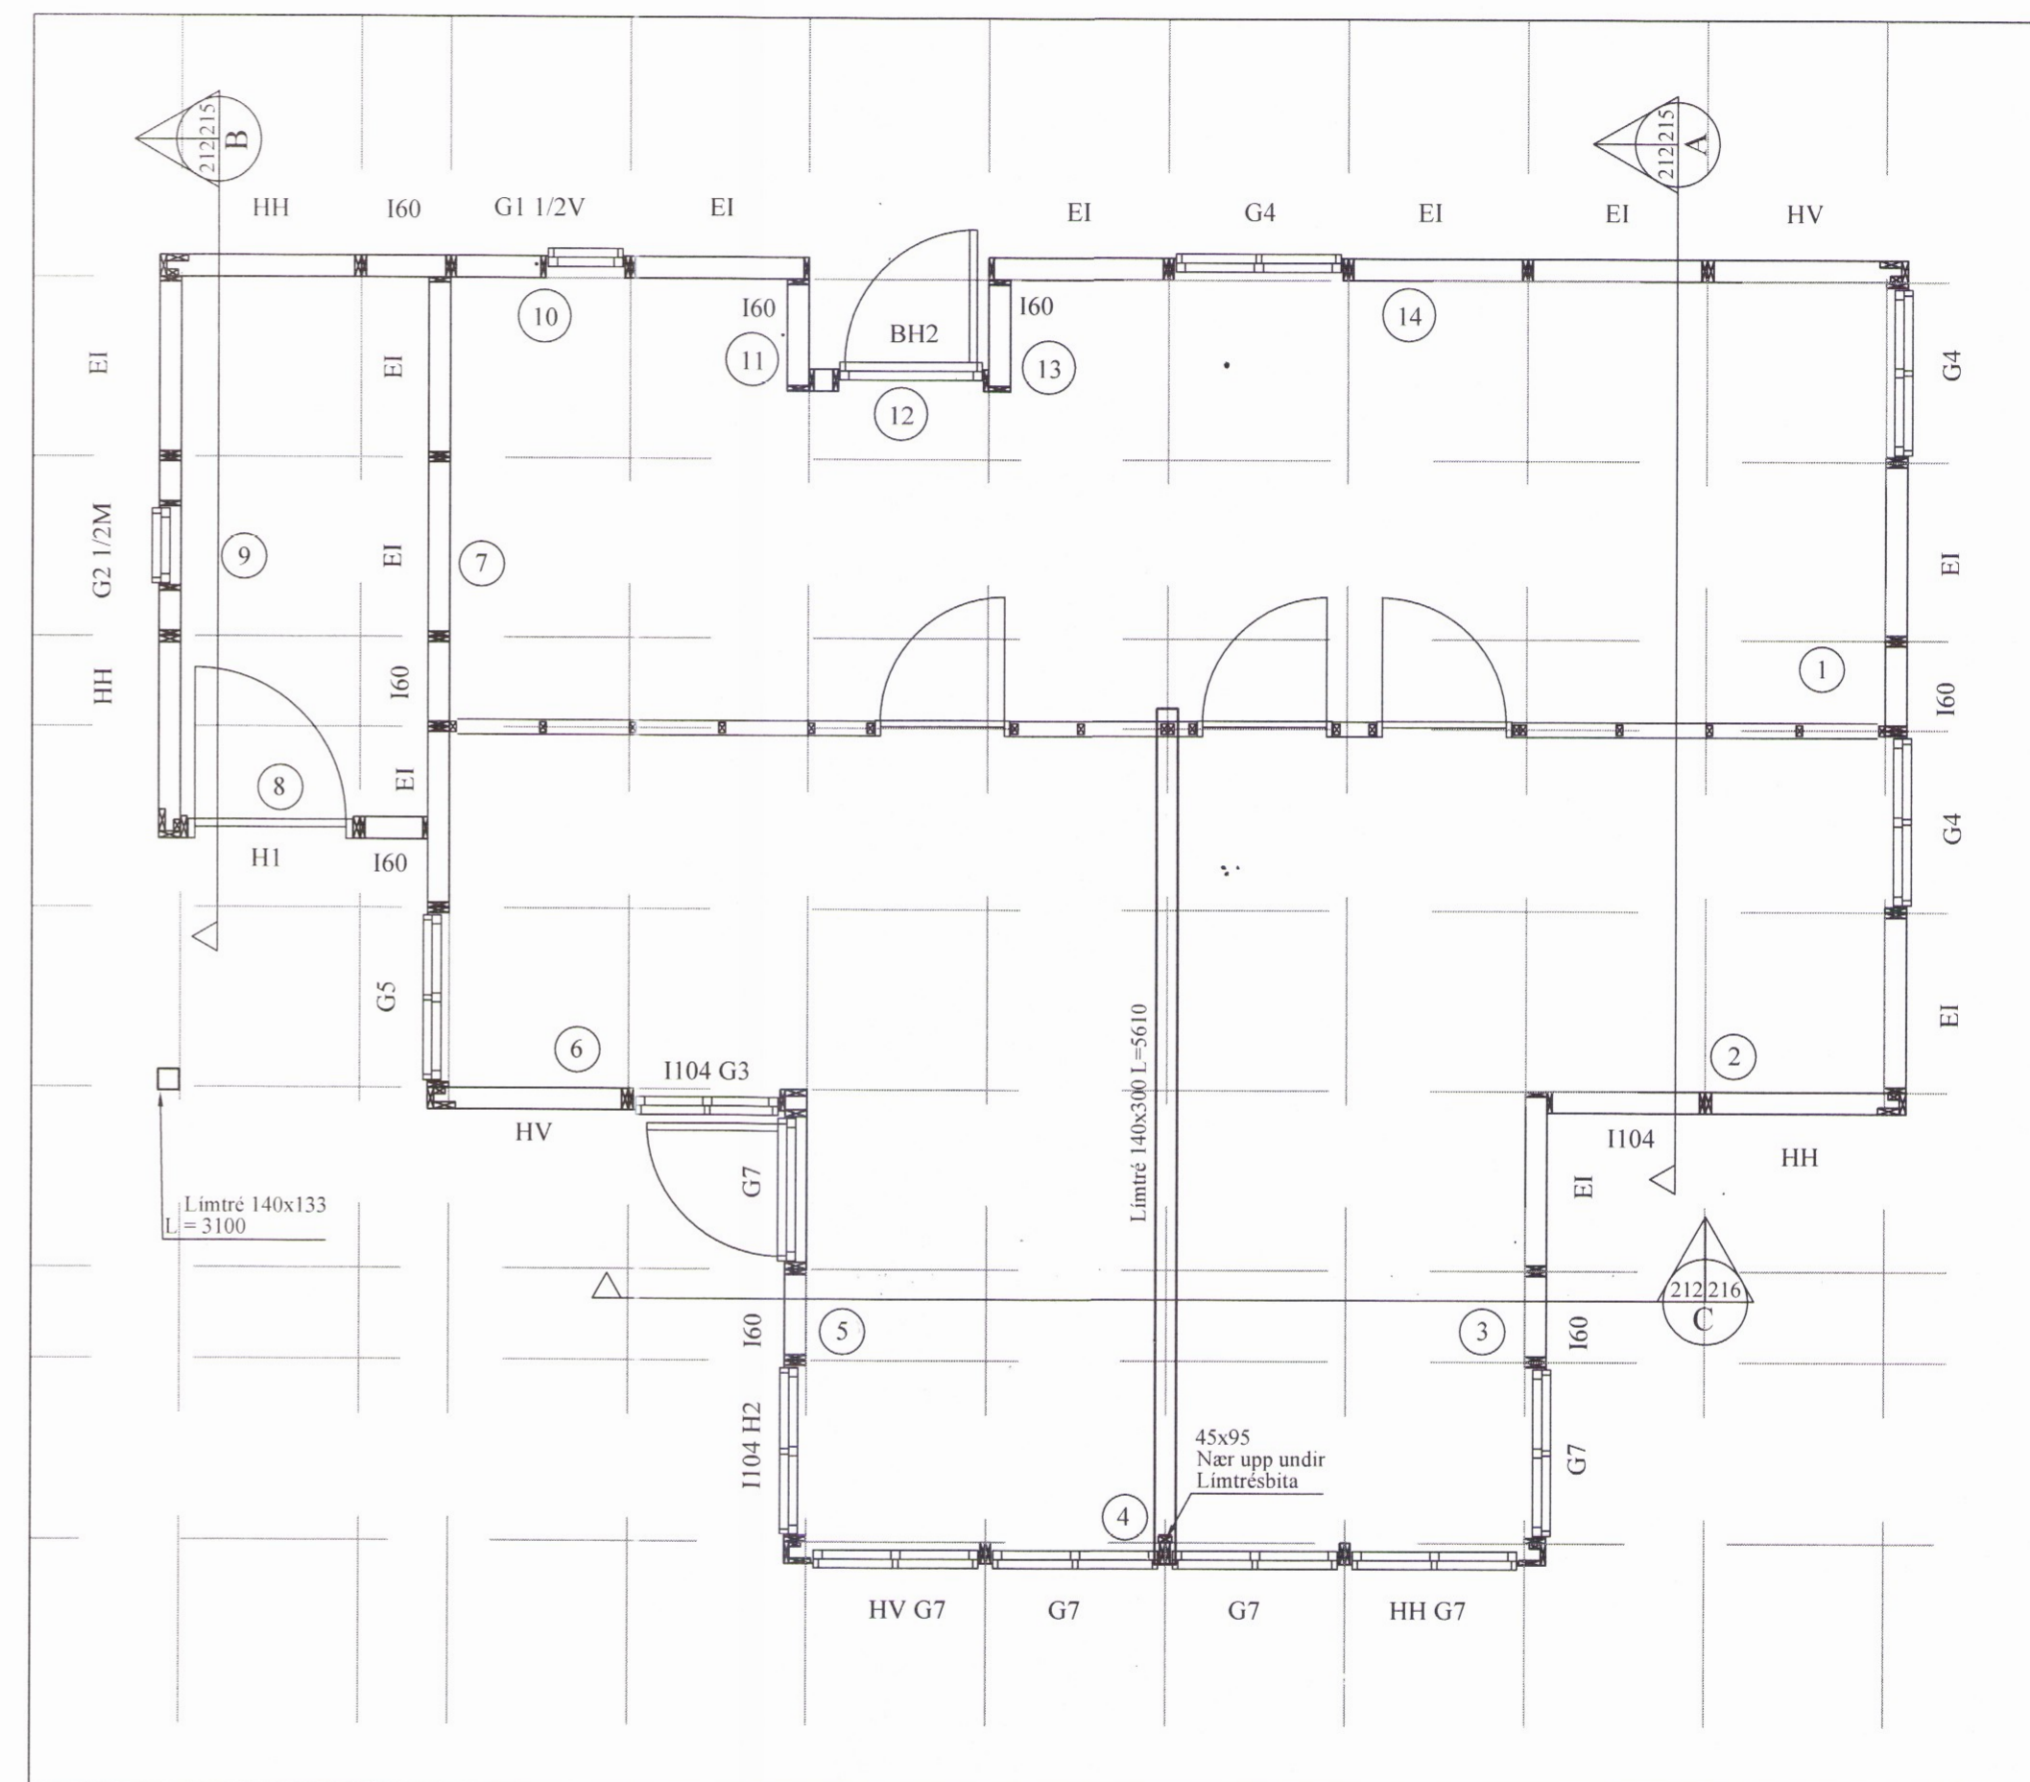

Grunnmynd útveggja
Grunnmyndi burðarveggs
MKV. 1:50

BR	DAGS	BREYTING

Guðlaugur Þorgeirsson

SGHUS	EYRAVEGI 65 800 SELFOSSI SÍMI: 578 3344 NETFANG: sghus@sghus.is VEFFANG: www.sghus.is
HJARDARHOLTÍ 11 800 SELFOSSI SÍMI: 783 4180 NETFANG: kjarfangardars@gmail.com	

Ölfusvatn 7, Grímsnes og Grafningshr.

Burðarvirki: Kvarði 1:50

Grunnmynd gólfbita, útveggja og burðarveggs

HANNAD:	TEIKNAD	DAGSETNIG	VERKNÚMÉR
KG	KG	16.02.2016	2015-08

SKRÁARNAFN	SAMÞYKKT	130555-7649	TEIKNING NÚMÉR
Ölfusvatn 7 Burðarvirki.dwg	<i>Guðlaugur Þorgeirsson</i>		212