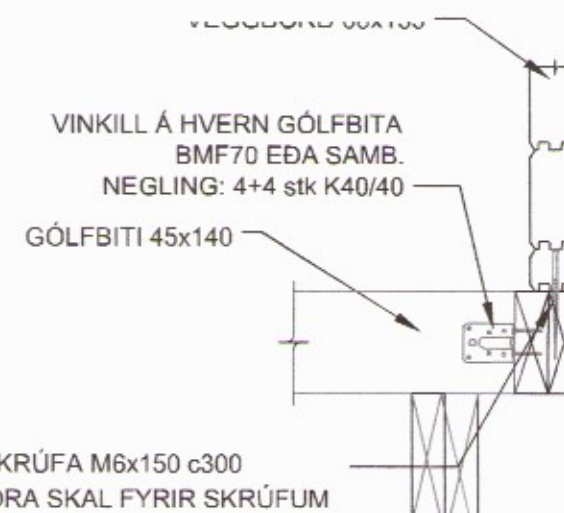

GRUNNMYND-VEGGIR
MKV. 1

GRUNNMYND-ÞAK
MKV. 1

105 SNIÐ
MKV. 2

106 SNIÐ
MKV. 2

101 SNIÐ
MKV. 2

102 SNIÐ
MKV. 2

103 SNIÐ
MKV. 2

104 SNIÐ
MKV. 2

5	
4	
3	
2	
Útgáfa:	Dags:

Frístundahús	
Hallkelshólar lóð 92, Grímsnesi	
Burðarvirki	Hannað: GSS
Þak og veggir	Mkv: 1:50 1:10
-	Stærð: A2
-	Dags: 20.9.2016

Undirskrift hönnuðar: Guðni Sigurbjörn Sigurðsson Kt. 250582-4479	
RISS VERKFRÆÐISTOFA	
Teikning nr: B102	
Útgáfa nr: 1	
Hafnarhaga 90, 230 Reykjanesbær / 421-3550 / www.riss.is	
HÖNNUÐUR ÁSKILUR SÉR ALLAN RÉTT Á TEIKNINGUM. FJÓLFÖLDUN ER HÁÐ SKRIFLEGU SAMHYKKI	