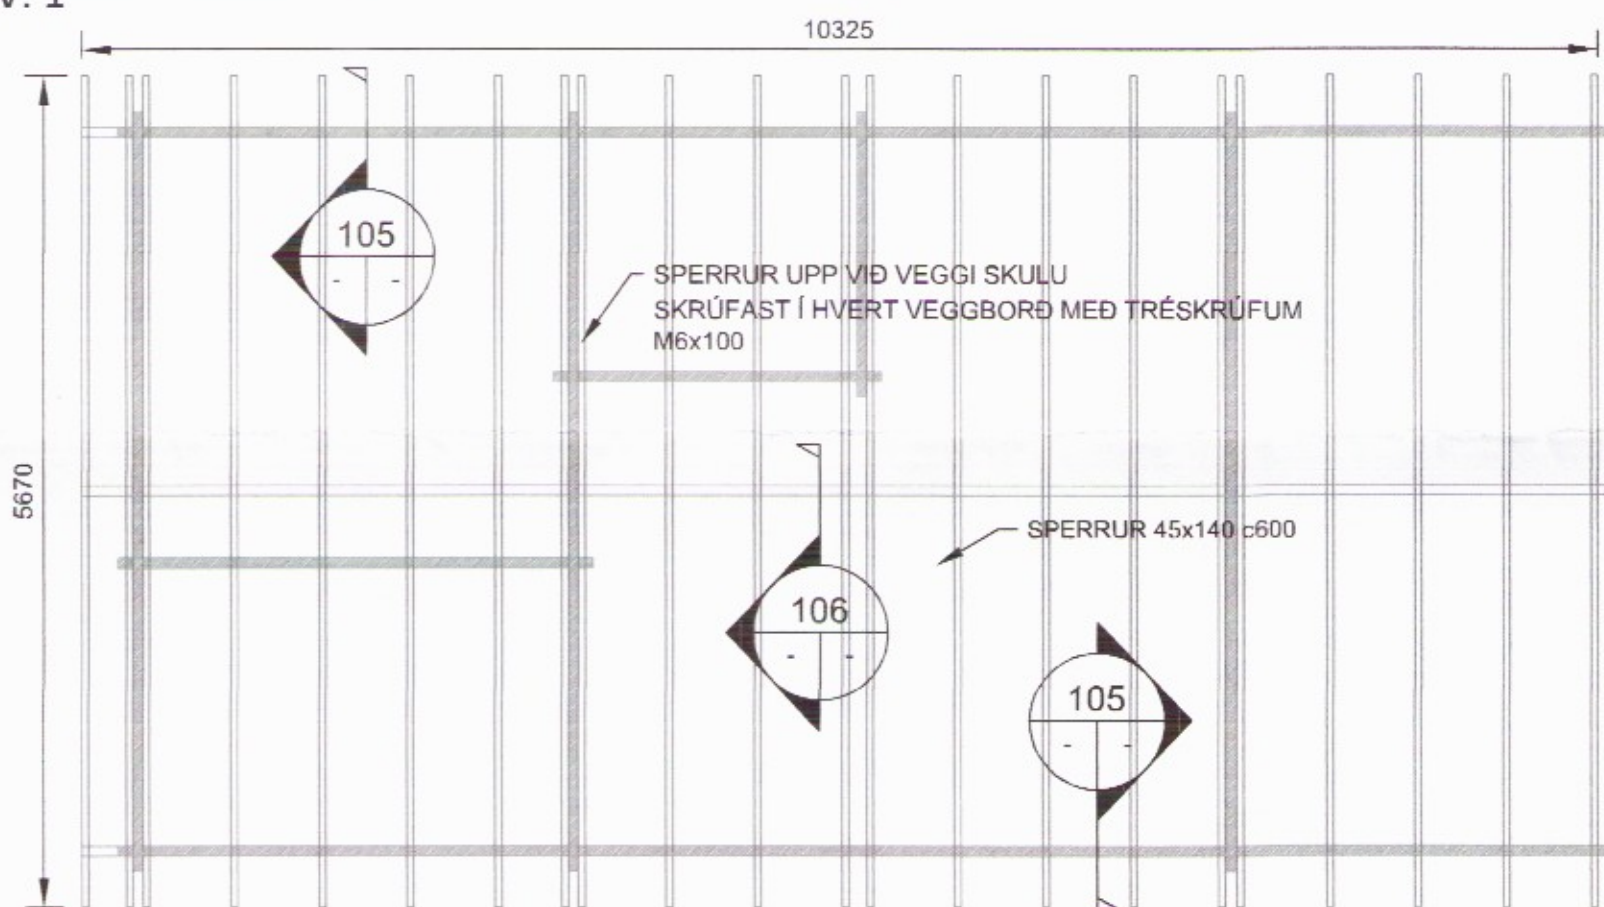

GRUNNMYND-VEGGIR
MKV. 1

GRUNNMYND-ÞAK
MKV. 1

105 SNIÐ
MKV. 2

106 SNIÐ
MKV. 2

101 SNIÐ
MKV. 2

102 SNIÐ
MKV. 2

103 SNIÐ
MKV. 2

104 SNIÐ
MKV. 2

5	
4	
3	
2	
Útgáfa:	Dags:

Frístundahús	
Hallkelshólar lóð 92, Grímsnesi	
Burðarvirki	Hannað: GSS
Þak og veggir	Mkv: 1:50 1:10
-	Stærð: A2
-	Dags: 20.9.2016

Undirskrift hönnuðar: Guðni Sigurbjörn Sigurðsson Kt. 250582-4479	
RISS VERKFRÆÐISTOFA	
Teikning nr: B102	
Útgáfa nr: 1	
Hafnarhaga 90, 230 Reykjanesbær / 421-3550 / www.riss.is	
HÖNNUÐUR ÁSKILUR SÉR ALLAN RÉTT Á TEIKNINGUM. FJÓLFÖLDUN ER HÁÐ SKRIFLEGU SAMHYKKI	