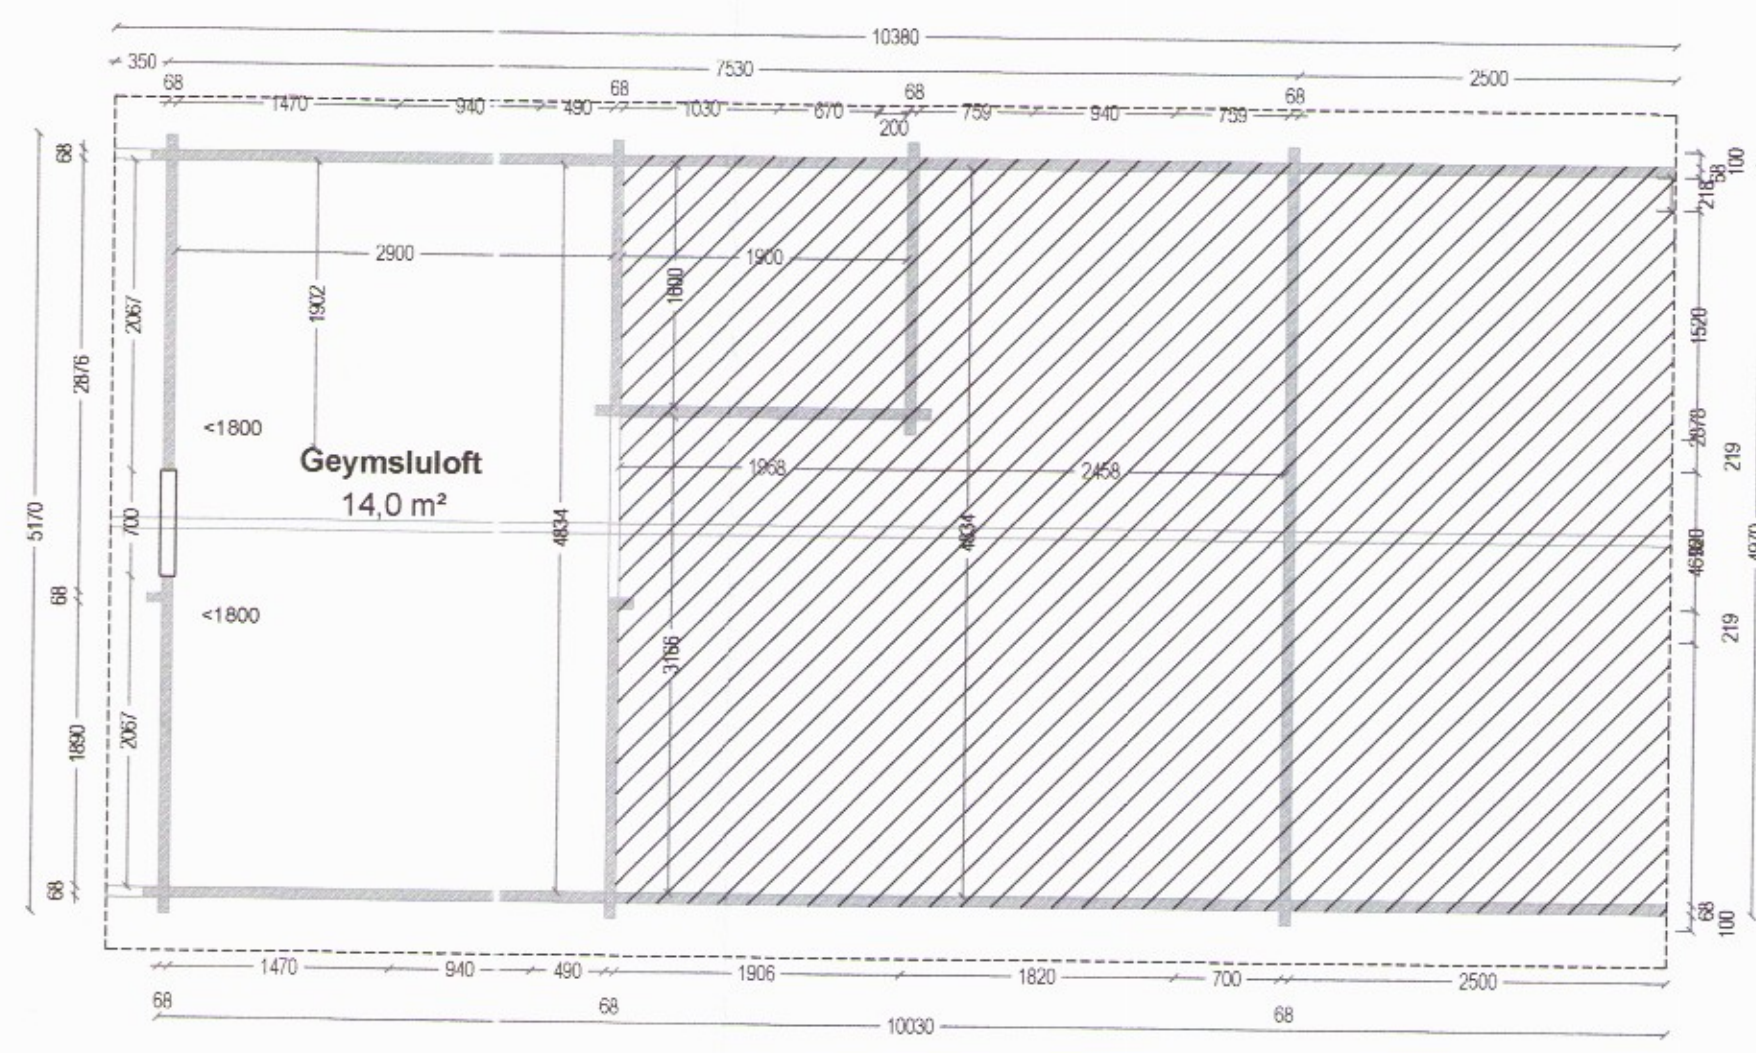

Grunnmynd
1:50

Grunnmynd
1:50

Byggingarlýsing

Lýsing
Um er að ræða 37 m² frístundahús. Hæðarsetning húss skal vera í samráði við byggingarfulltrúa.

Byggingin er á einni hæð, með geymslu lofti samtals 37,4 m² heildarrúmmál byggingarinnar er 135,2 m³.

Burðarvirki og einangrun:
Byggingin er byggð úr 70mm bjálkum og grunduð á steypum þverbitum. Gólf er úmburgólf á timburgrind einangruð með 100mm steinullareinangrun. Í þaki eru tréasar heilklaðdir með borðaklæðningu, einangrun í þaki er 100 mm steinullareinangrun. Útveggir skulu einangrast með 100mm steinullareinangrun og klæðast með paníklæðningu.