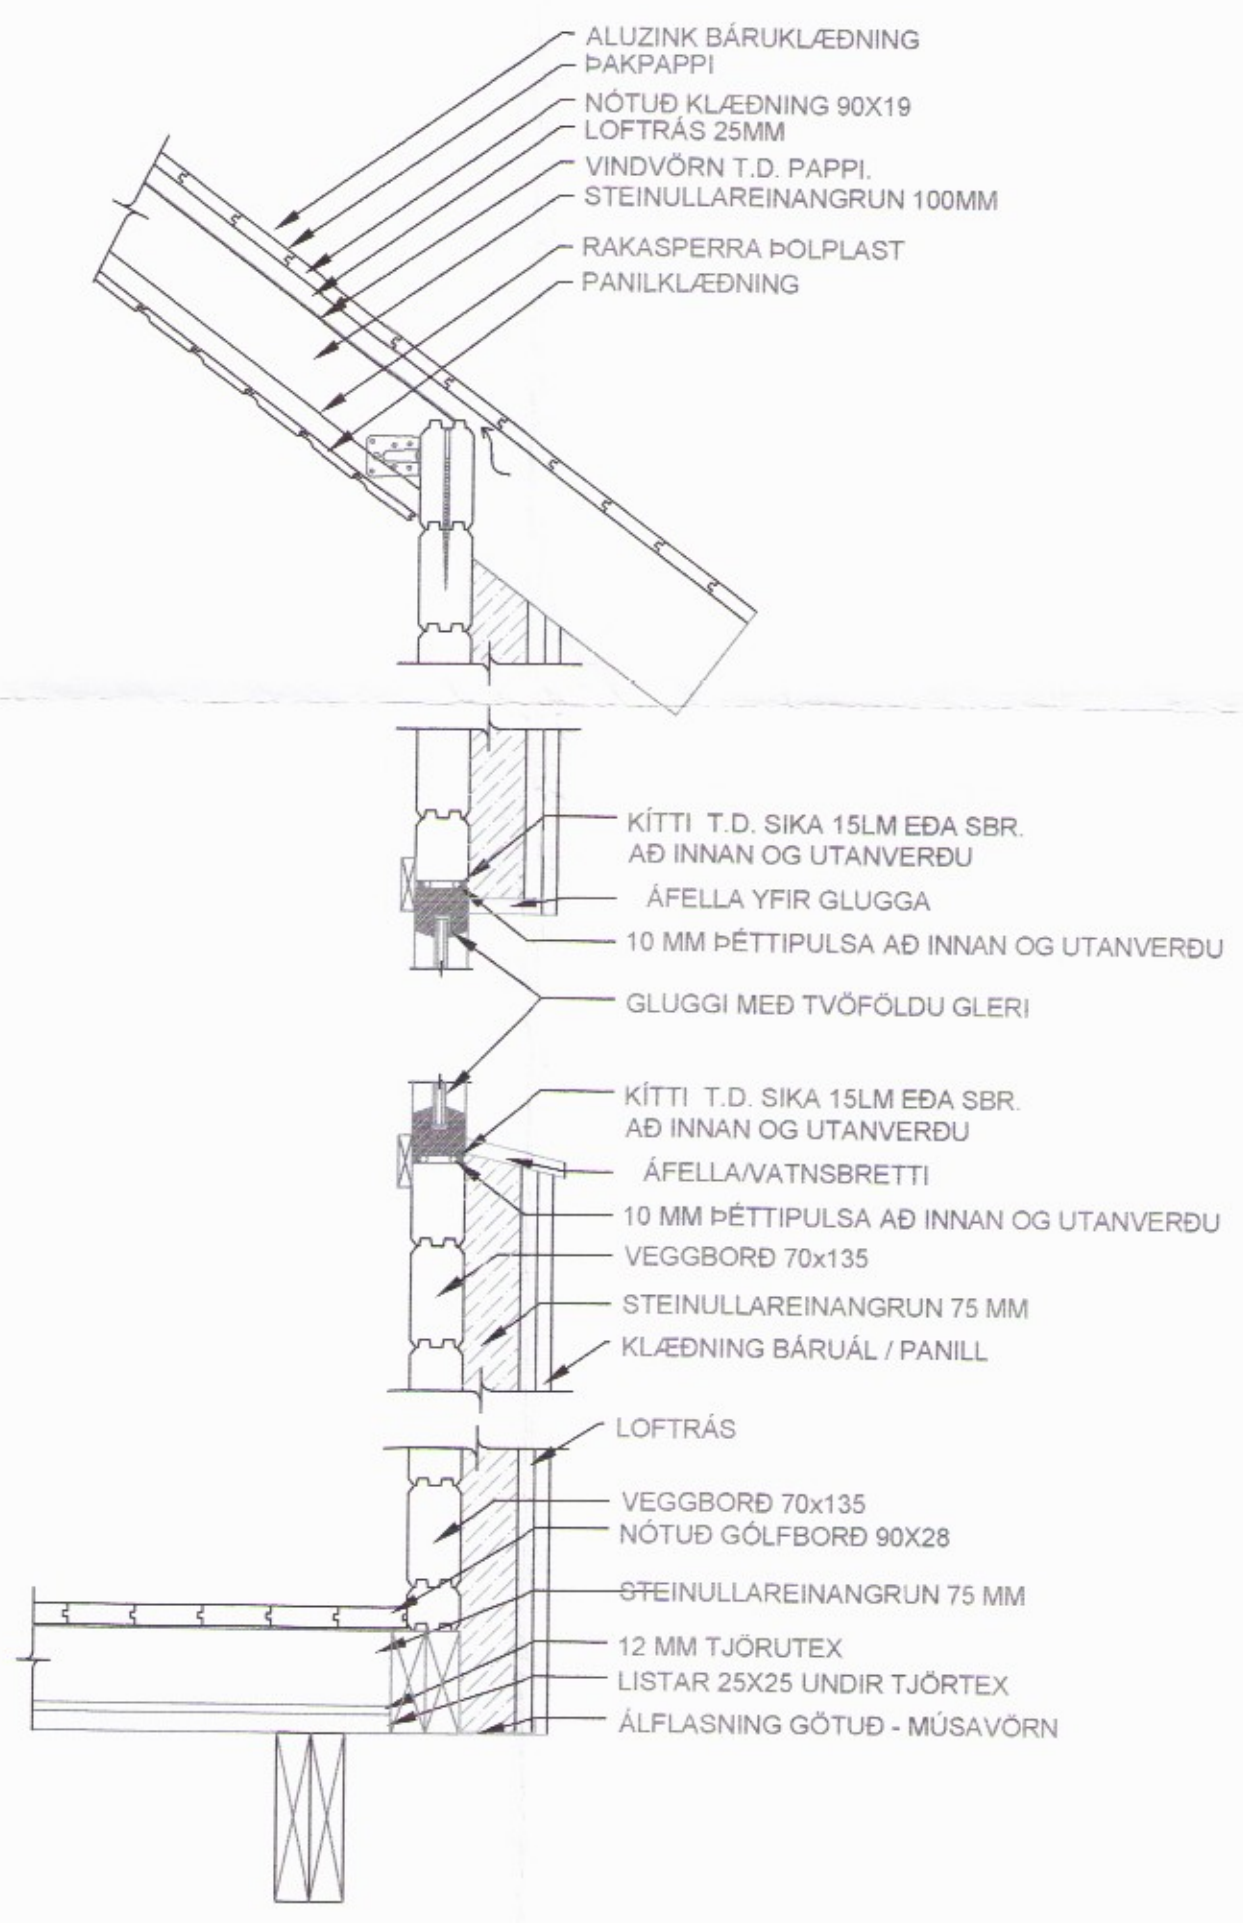

Grunnmynd
1:50

Grunnmynd
1:50

Byggingarlýsing

Lýsing
Um er að ræða 37 m² frístundahús. Hæðarsetning húss skal vera í samráði við byggingarfulltrúa.

Byggingin er á einni hæð, með geymslu lofti samtals 37,4 m² heildarrúmmál byggingarinnar er 135,2 m³.

Burðarvirki og einangrun:
Byggingin er byggð úr 70mm bjálkum og grunduð á steypum þverbitum. Gólf er úmburgólf á timburgrind einangruð með 100mm steinullareinangrun. Í þaki eru tréasar heilklaðdir með borðaklæðningu, einangrun í þaki er 100 mm steinullareinangrun. Útveggir skulu einangrast með 100mm steinullareinangrun og klæðast með paníklæðningu.

Undirskrift hönnunarstjóra:

SKÝRINGAR:

[R] = REYKSKYGNJARI
[BO] = BJÖRGUNAROP
[GN] = GÓLFNÍÐURFALL

Útlit
1:50

Útlit
1:50

Útlit
1:50

Útlit
1:50

Snið A-A
1:50

Snið B-B
1:50

Frágangsdælli
1:10

5		
4		
3	Einangrun útvegga bætt inn.	7.11.16
2	Hæðir í sniði leiðréttar	19.10.16
Útgáfa:		Daga

Frístundahús

Hallkelshólar lóð 92, Grímsnesi

Aðaluppdráttur

Grunnmynd, útlit og snið