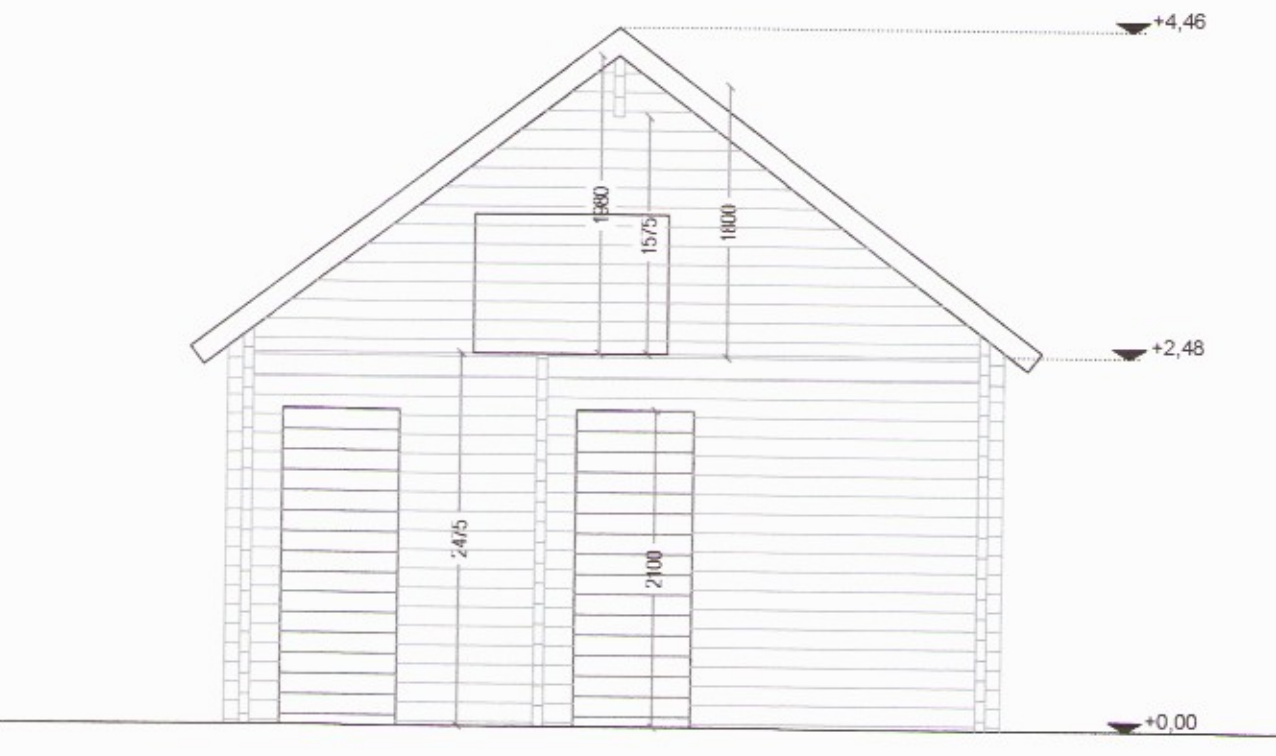

Snið A-A
1:50