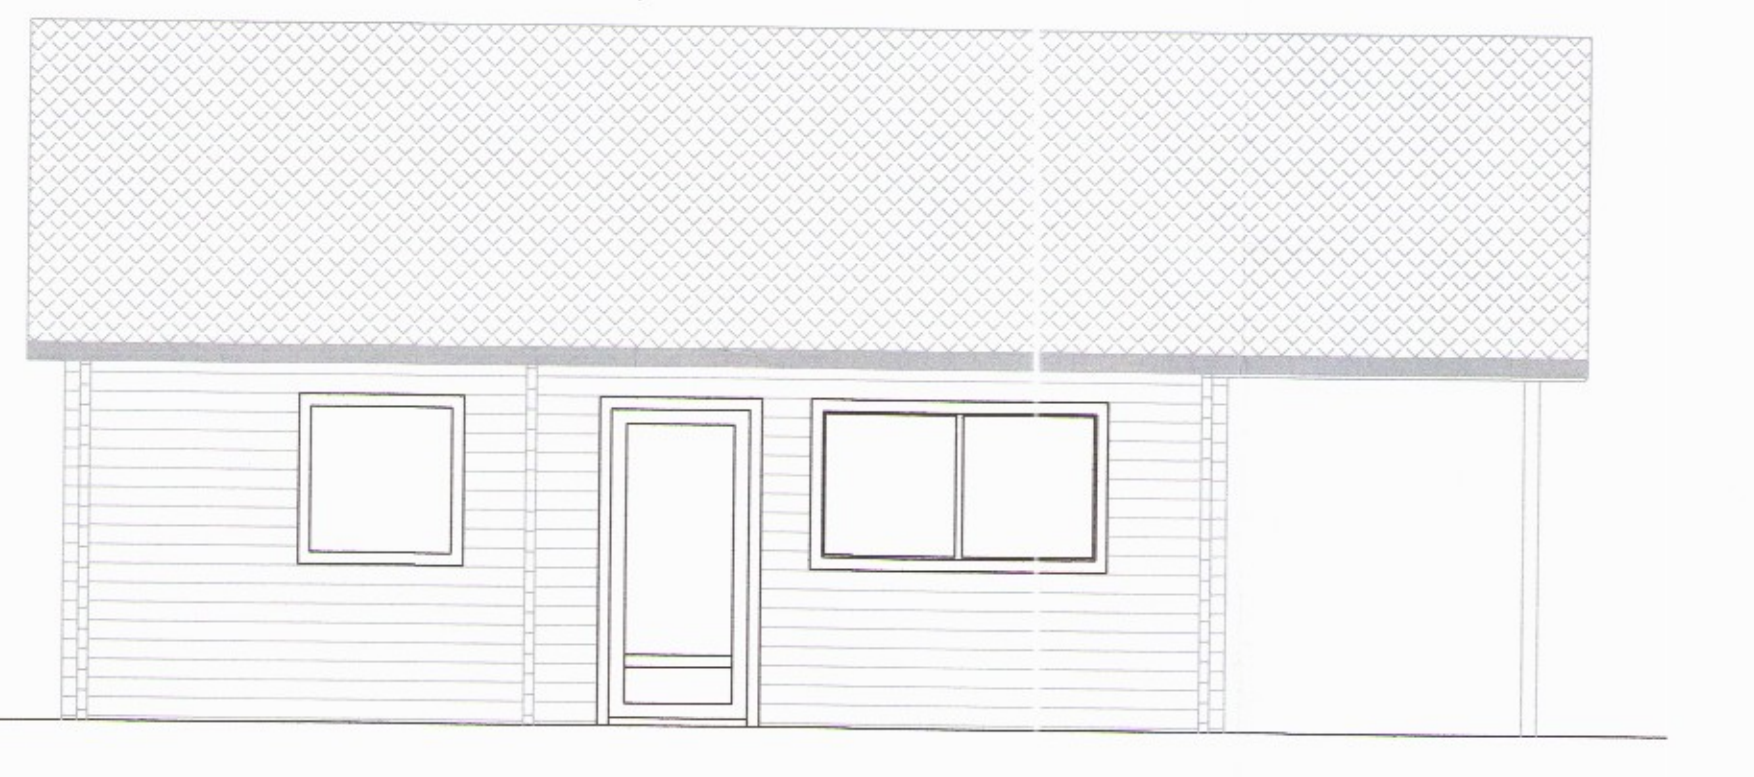

Útlit
1:50

Útlit
1:50