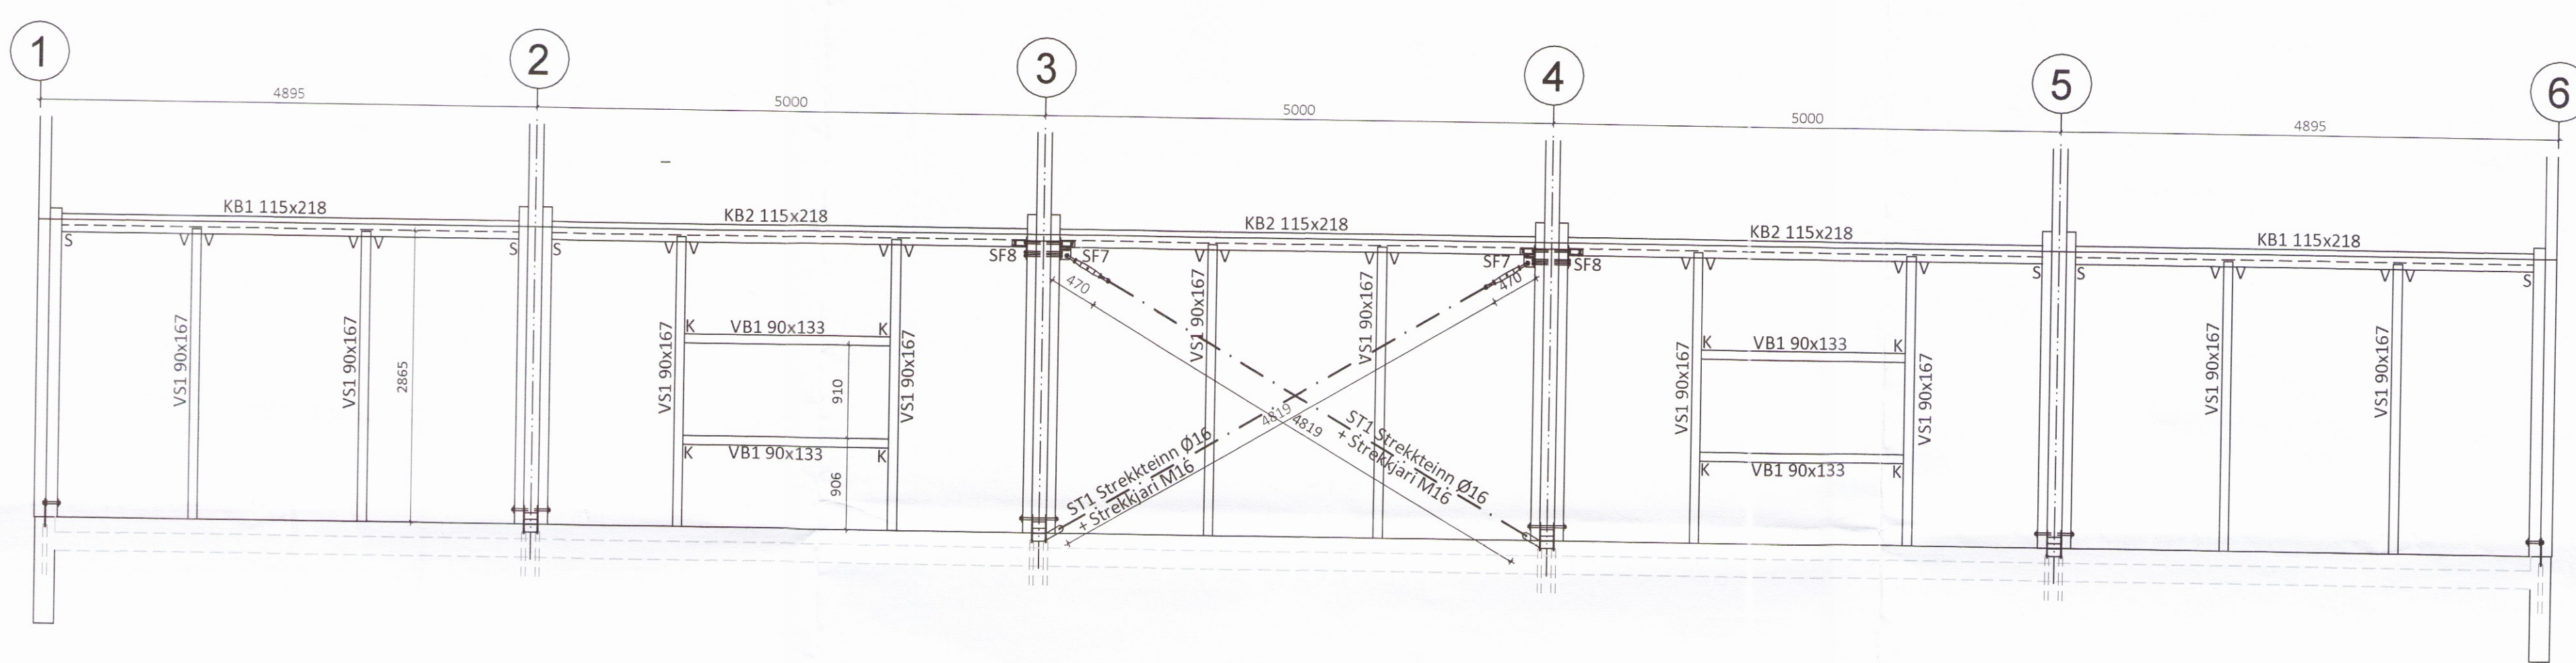

Ásýnd langhlíð - Suð-austur Mkv. 1:50

Ásýnd langhlíð - Norð-vestur Mkv. 1:50

Sérmynd **21** Mkv. 1:10  
**306**

ÖLL AFNOT OG AFRITUN TEIKNINGAR AÐ HLUTA EDA Í HEILD ER HÁÐ SKRIFLEGU LEYFI LÍMTRÉ VÍRNET EHF.

Númer	Dags.	Skýring breytingar	Br. af
	MKV. 1:10, 1:50	DAGS. 18.10.2016	VERKNR. DL16 021
Byggingaéið - Vesturvör 29 - 200 Kópavogur kt. 440510-1160 Sími: 412 5300	TEIKN. REIKN.	YFIRF.	ÚTGÁFA NR. 1
HEITI VERKS: <b>Lynghæð</b>	ASÍ	ASÍ	NR. TEIKNINGAR <b>306</b>
HEITI TEIKNINGAR Vélaskemma Ásýnd langhlíða og sérmyndir	NAFN HÖNNUÐAR Bjarni Ingibergsson byggingatæknifræðingur B.Sc. kt. 030861-2729 - bjarni@limtrevirnet.is	ÁRITUN HÖNNUÐAR <i>Bjarni Ingibergsson</i>	DAGS. ÁRITUNAR 25/10/16
	ÁRITUN SAMRÆM HÖNNUÐAR <i>[Signature]</i>		DAGS. ÁRITUNAR