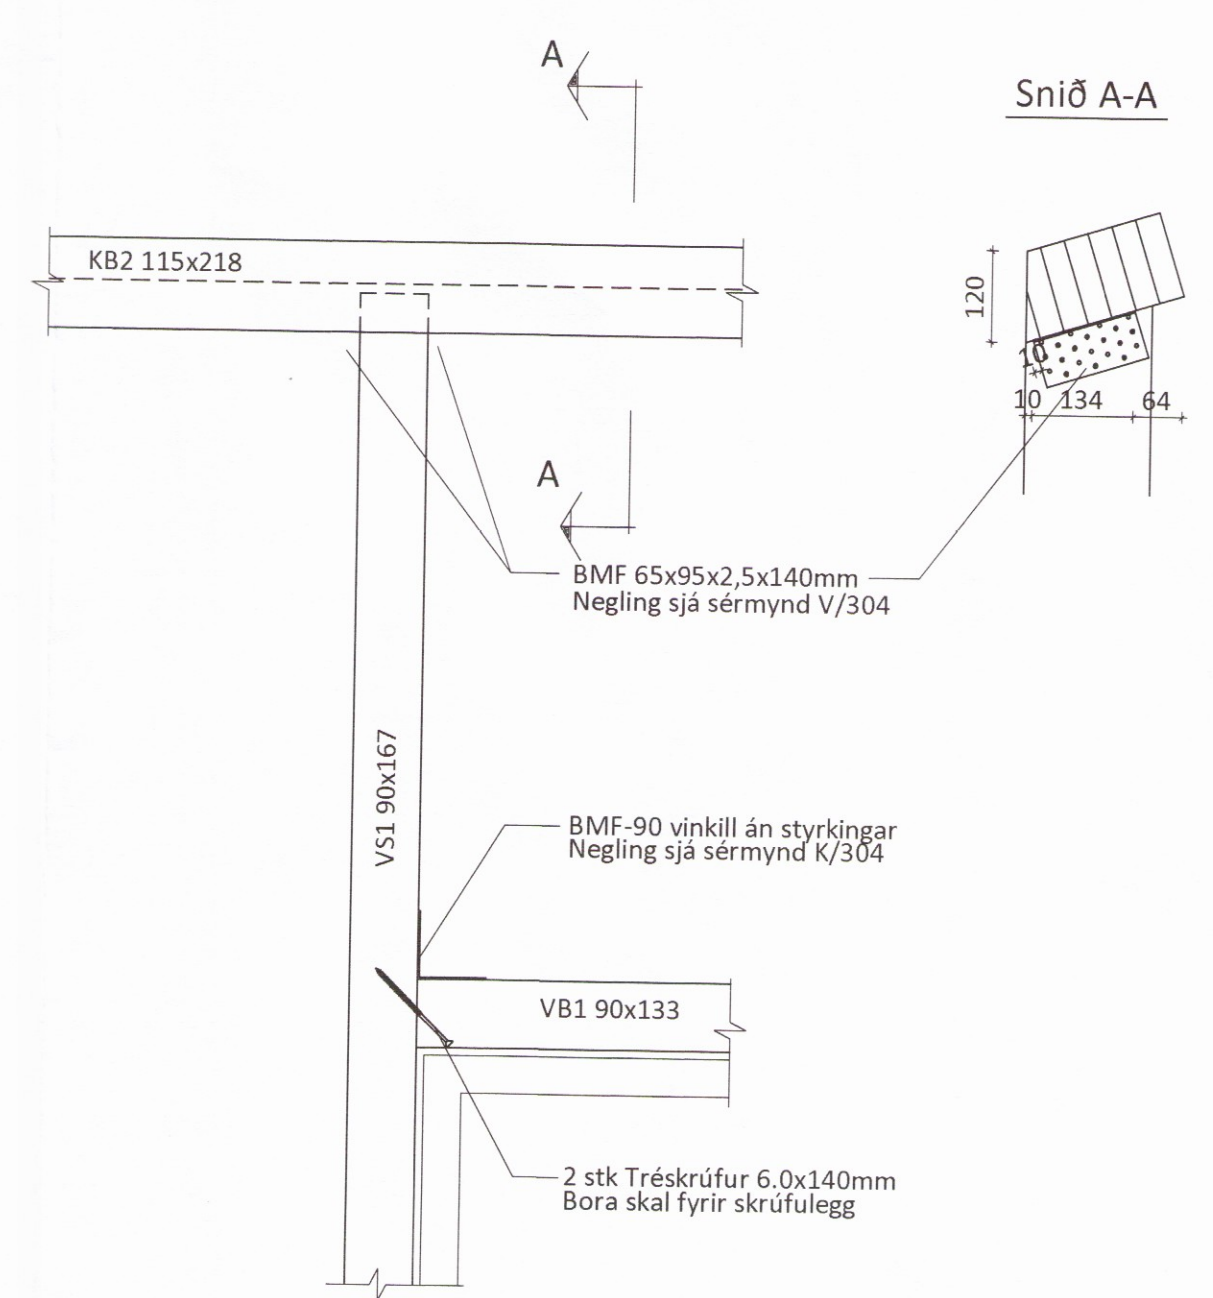

Ásýnd langhlíð - Suð-austur Mkv. 1:50

Ásýnd langhlíð - Norð-vestur Mkv. 1:50

Sérmynd **21** Mkv. 1:10  
**306**

ÖLL AFNOT OG AFRITUN TEIKNINGAR AÐ HLUTA EDA Í HEILD ER HÁÐ SKRIFLEGU LEYFI LÍMTRÉ VÍRNET EHF.

Númer	Dags.	Skýring breytingar	Br. af
	MKV. 1:10, 1:50	DAGS. 18.10.2016	VERKNR. DL16 021
Byggingaéið - Vesturvör 29 - 200 Kópavogur kt. 440510-1160 Sími: 412 5300	TEIKN. REIKN.	YFIRF.	ÚTGÁFA NR. 1
HEITI VERKS: <b>Lynghæð</b>	ASÍ	ASÍ	NR. TEIKNINGAR <b>306</b>
HEITI TEIKNINGAR Vélaskemma Ásýnd langhlíða og sérmyndir	NAFN HÖNNUÐAR Bjarni Ingibergsson byggingatæknifræðingur B.Sc. kt. 030861-2729 - bjarni@limtrevirnet.is	ÁRITUN HÖNNUÐAR <i>Bjarni Ingibergsson</i>	DAGS. ÁRITUNAR 25/10/16
	ÁRITUN SAMRÆM HÖNNUÐAR <i>[Signature]</i>		DAGS. ÁRITUNAR