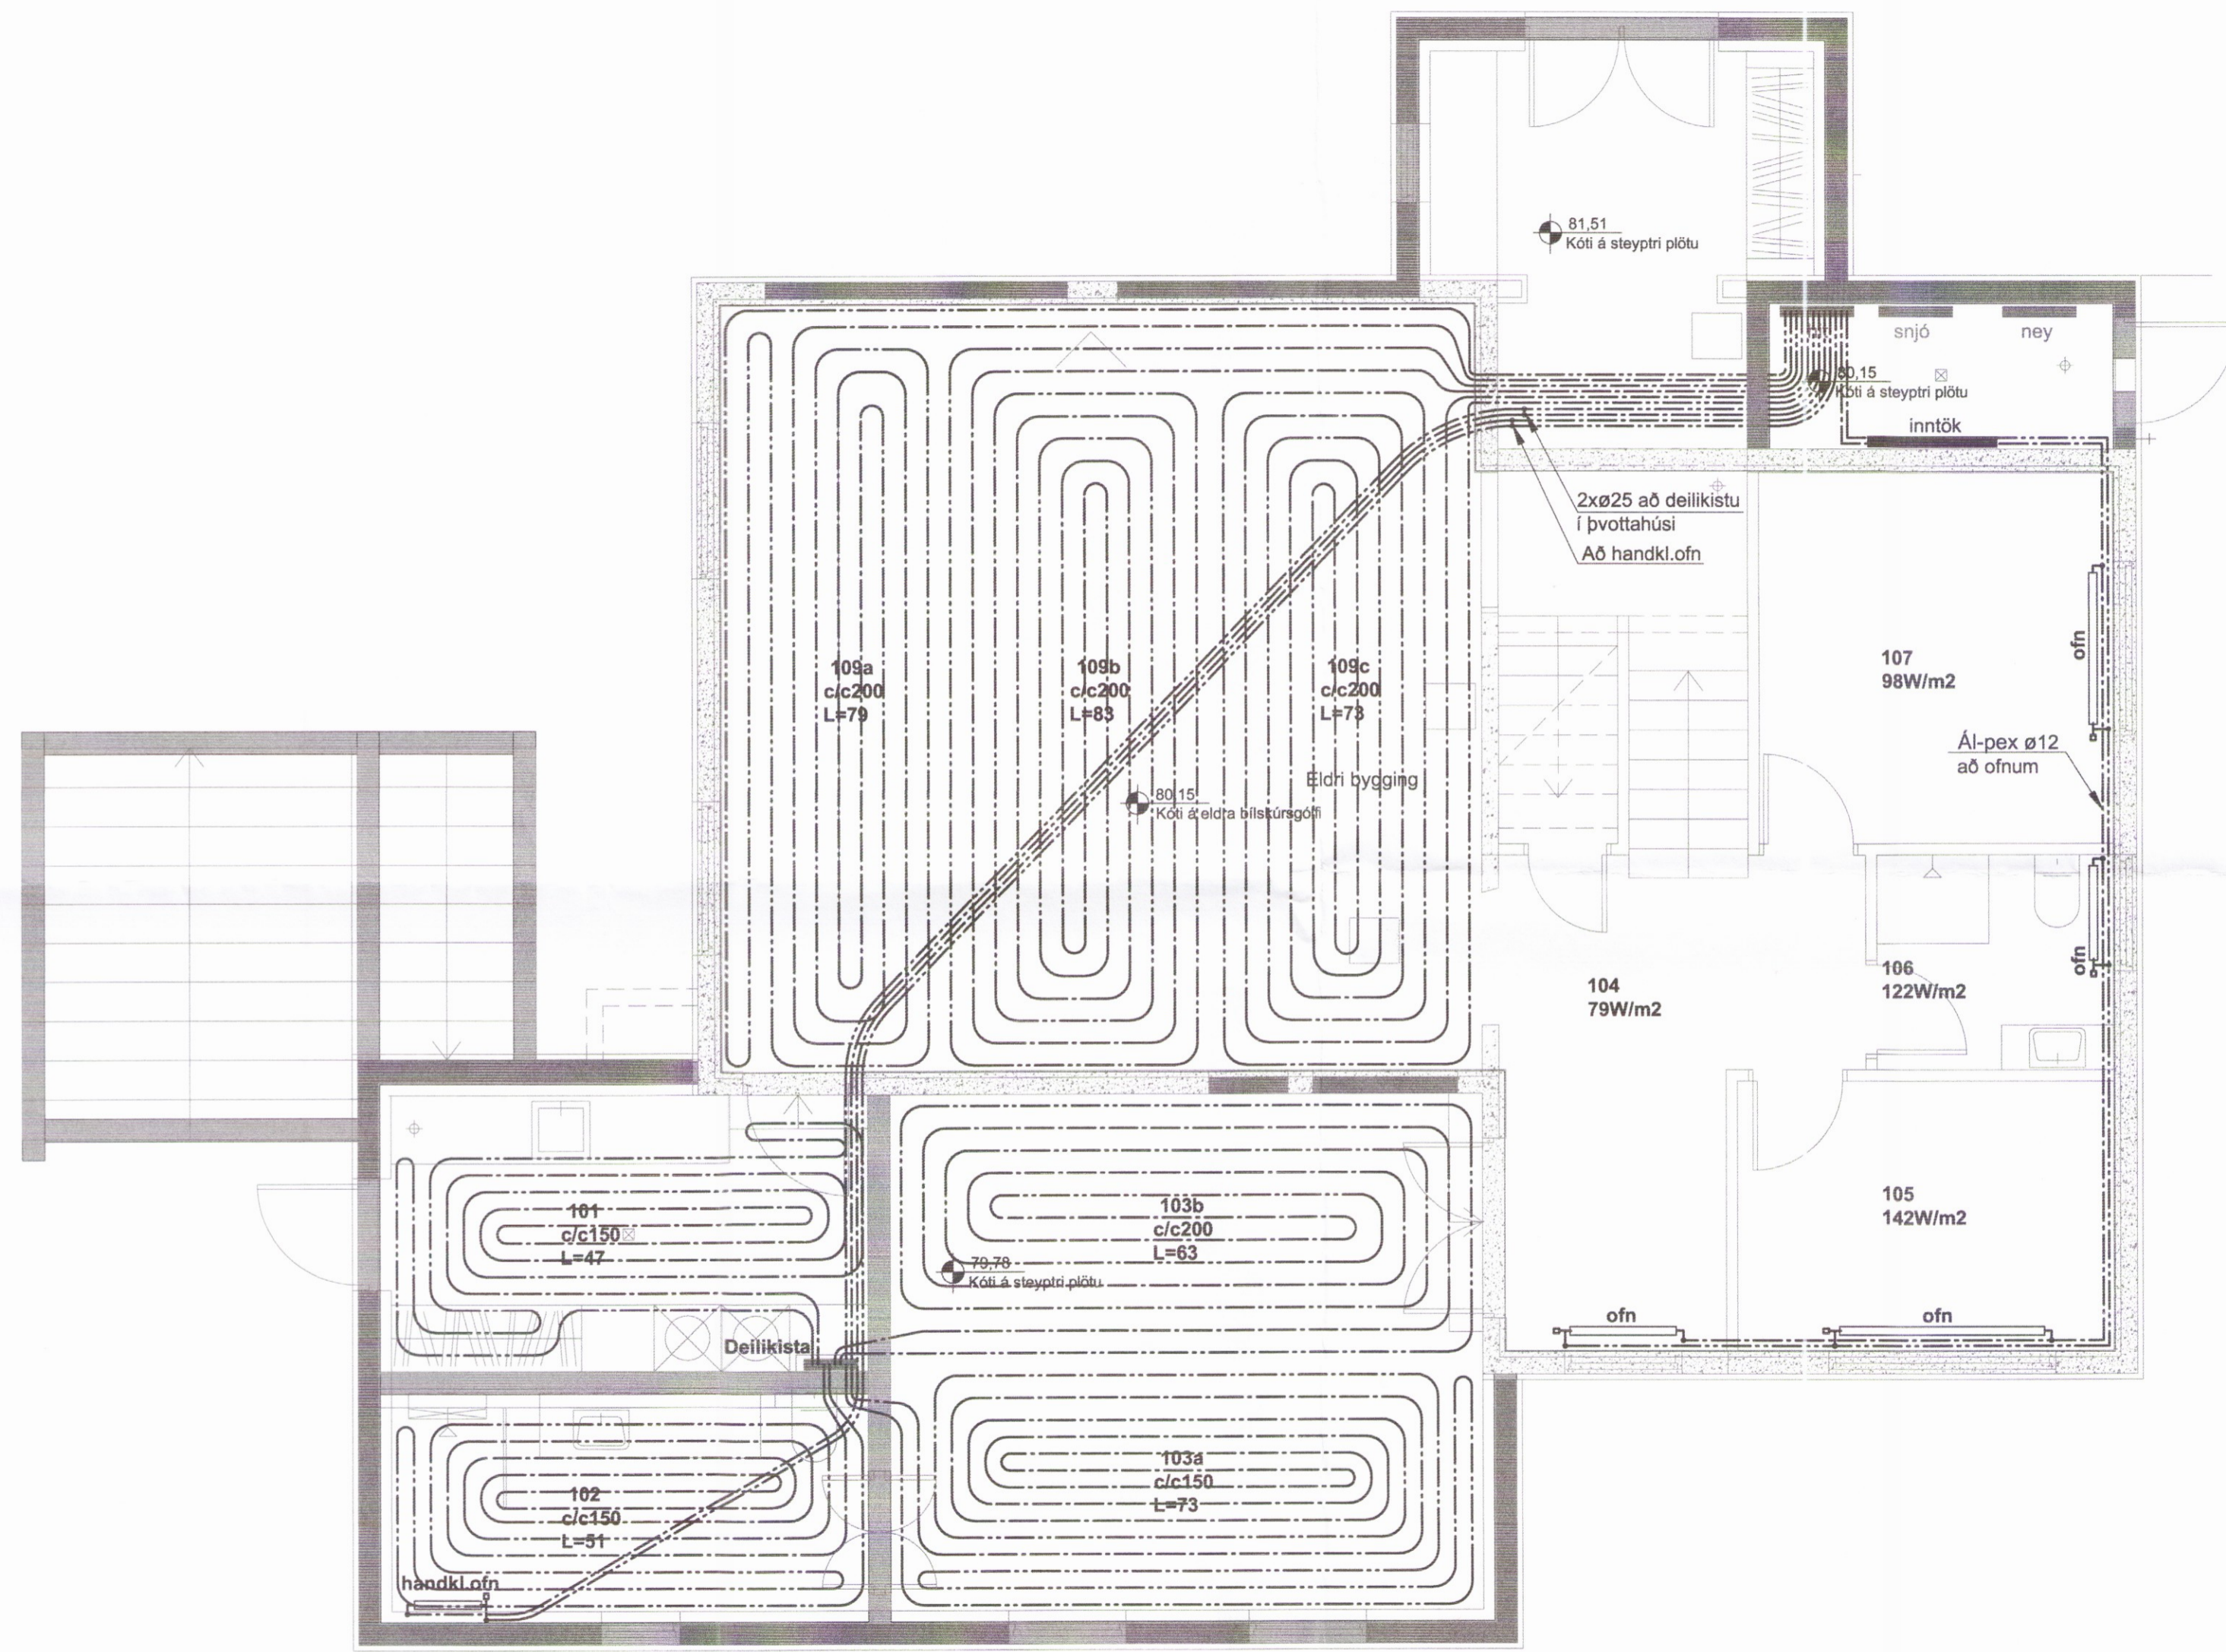

Skipulags- og byggingarfulltrúi Uppsveita bs.  
**Yfirfarið**  
 29. des. 2016  
*Guðmundur Hjaltason*  
 Byggingarfulltrúi

ADALHÖNNUDUR

ÚTG. DAGS. ÚTGÁFUFRILL. HANNAD. TEIKN. YFIRF.  
 B1 22.11.'16 Ofnalagnir SSI GH

**Grunnmynd - gólfhitalagna á 1. hæð**  
 M 1:50

**Sólvangur, Bláskógabyggð**  
 Íbúðarhús  
 801 Selfoss  
 Hitalagnir  
 Grunnmynd gólfhitalagna á 1. hæð

TEIKNINÚMÉR	BLADSTÆRD	HANNAD.	GH
5135-001	A2	TEIKNAD.	SSI
--_2_40_02		YFIRFARIÐ:	GH
DAGS.	MÆLIKVARÐI	ÚTGÁFA	
Júní. 2015	1:50	<b>B1</b>	
SAMPYKKT:	<i>Guðmundur Hjaltason</i>		
Kennitala:	Guðmundur Hjaltason kt. 070966-5579		

O:\DDóra Björg Marinósóttir\_5135\001\_Íbúðarhús og bílastúrsgögn\Teikningar-teikningaskjalagrá\5135-001-240-hús.dwg

0225