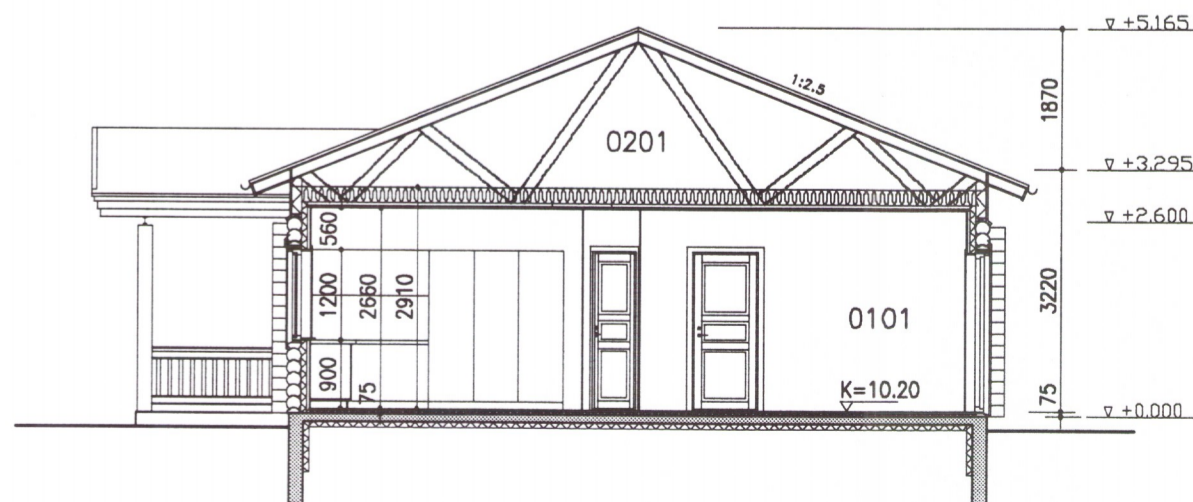

ÚTLIT SUDAUSTURHLID

ÚTLIT SUÐVESTURHLID

ÚTLIT NORÐVESTURHLID

ÚTLIT NORÐAUSTURHLID

SNID 1-1 1:100

SNID 2-2 1:100

SAMPYKKT PANN \_\_\_\_\_ 10  
 BYGGINGAFULLTRUINN  
 I FLOA

NR. DAGS. BREYTING