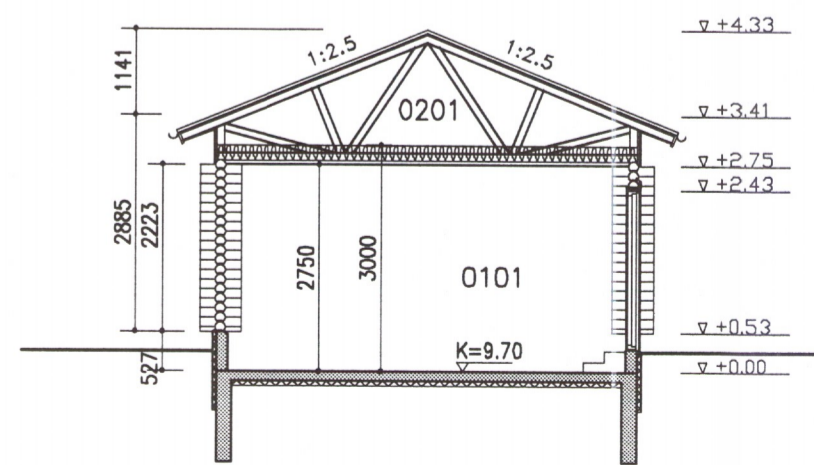

ÚTLIT SUDAUSTURHLID

ÚTLIT SUÐVESTURHLID

ÚTLIT NORÐVESTURHLID

ÚTLIT NORÐAUSTURHLID

SNID 1-1 1:100

SNID 2-2 1:100

SAMPYKKT PANN \_\_\_\_\_ 10  
 BYGGINGAFULLTRUINN  
 I FLOA

NR. DAGS. BREYTING