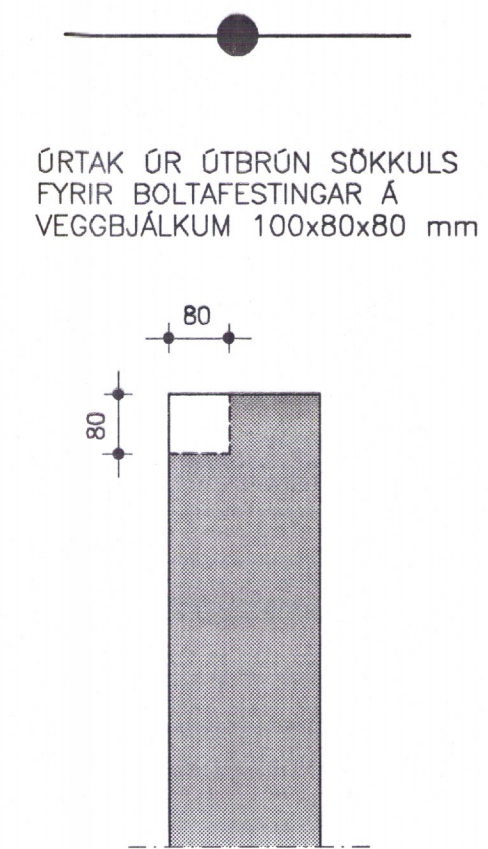

SNID 1-1 1:20

SNID 2-2 1:20

FESTING F1 1:10

NR.	DAGS.	BREYTING
A	01.12.00	BREYTT SNIDUM 3 OG 4

SKÝRINGAR

SKÝRINGAR SJÁ TEIKN B001
GRUNNMÝND UNDIRSTÖÐUR SJÁ TEIKNINGU B 002

SNID 3-3 1:20

SNID 4-4 1:20

BOLTAÚRTAK 1:10

4/12'00
SÆMUNDUR EIRIKSSON 261249-2949

BRANDSHÚS 3
GAULVERJABÆJARHREPPUR
801 SELFOSS

KLÖPP

KLÖPP ARKITEKTAR-VERKFRÆDINGAR EHF
NETHYL 2, PÓSTHÓLF 10050, 110 REYKJAVÍK
SÍMI 577 2277, 699 7747 FAX 577 2280