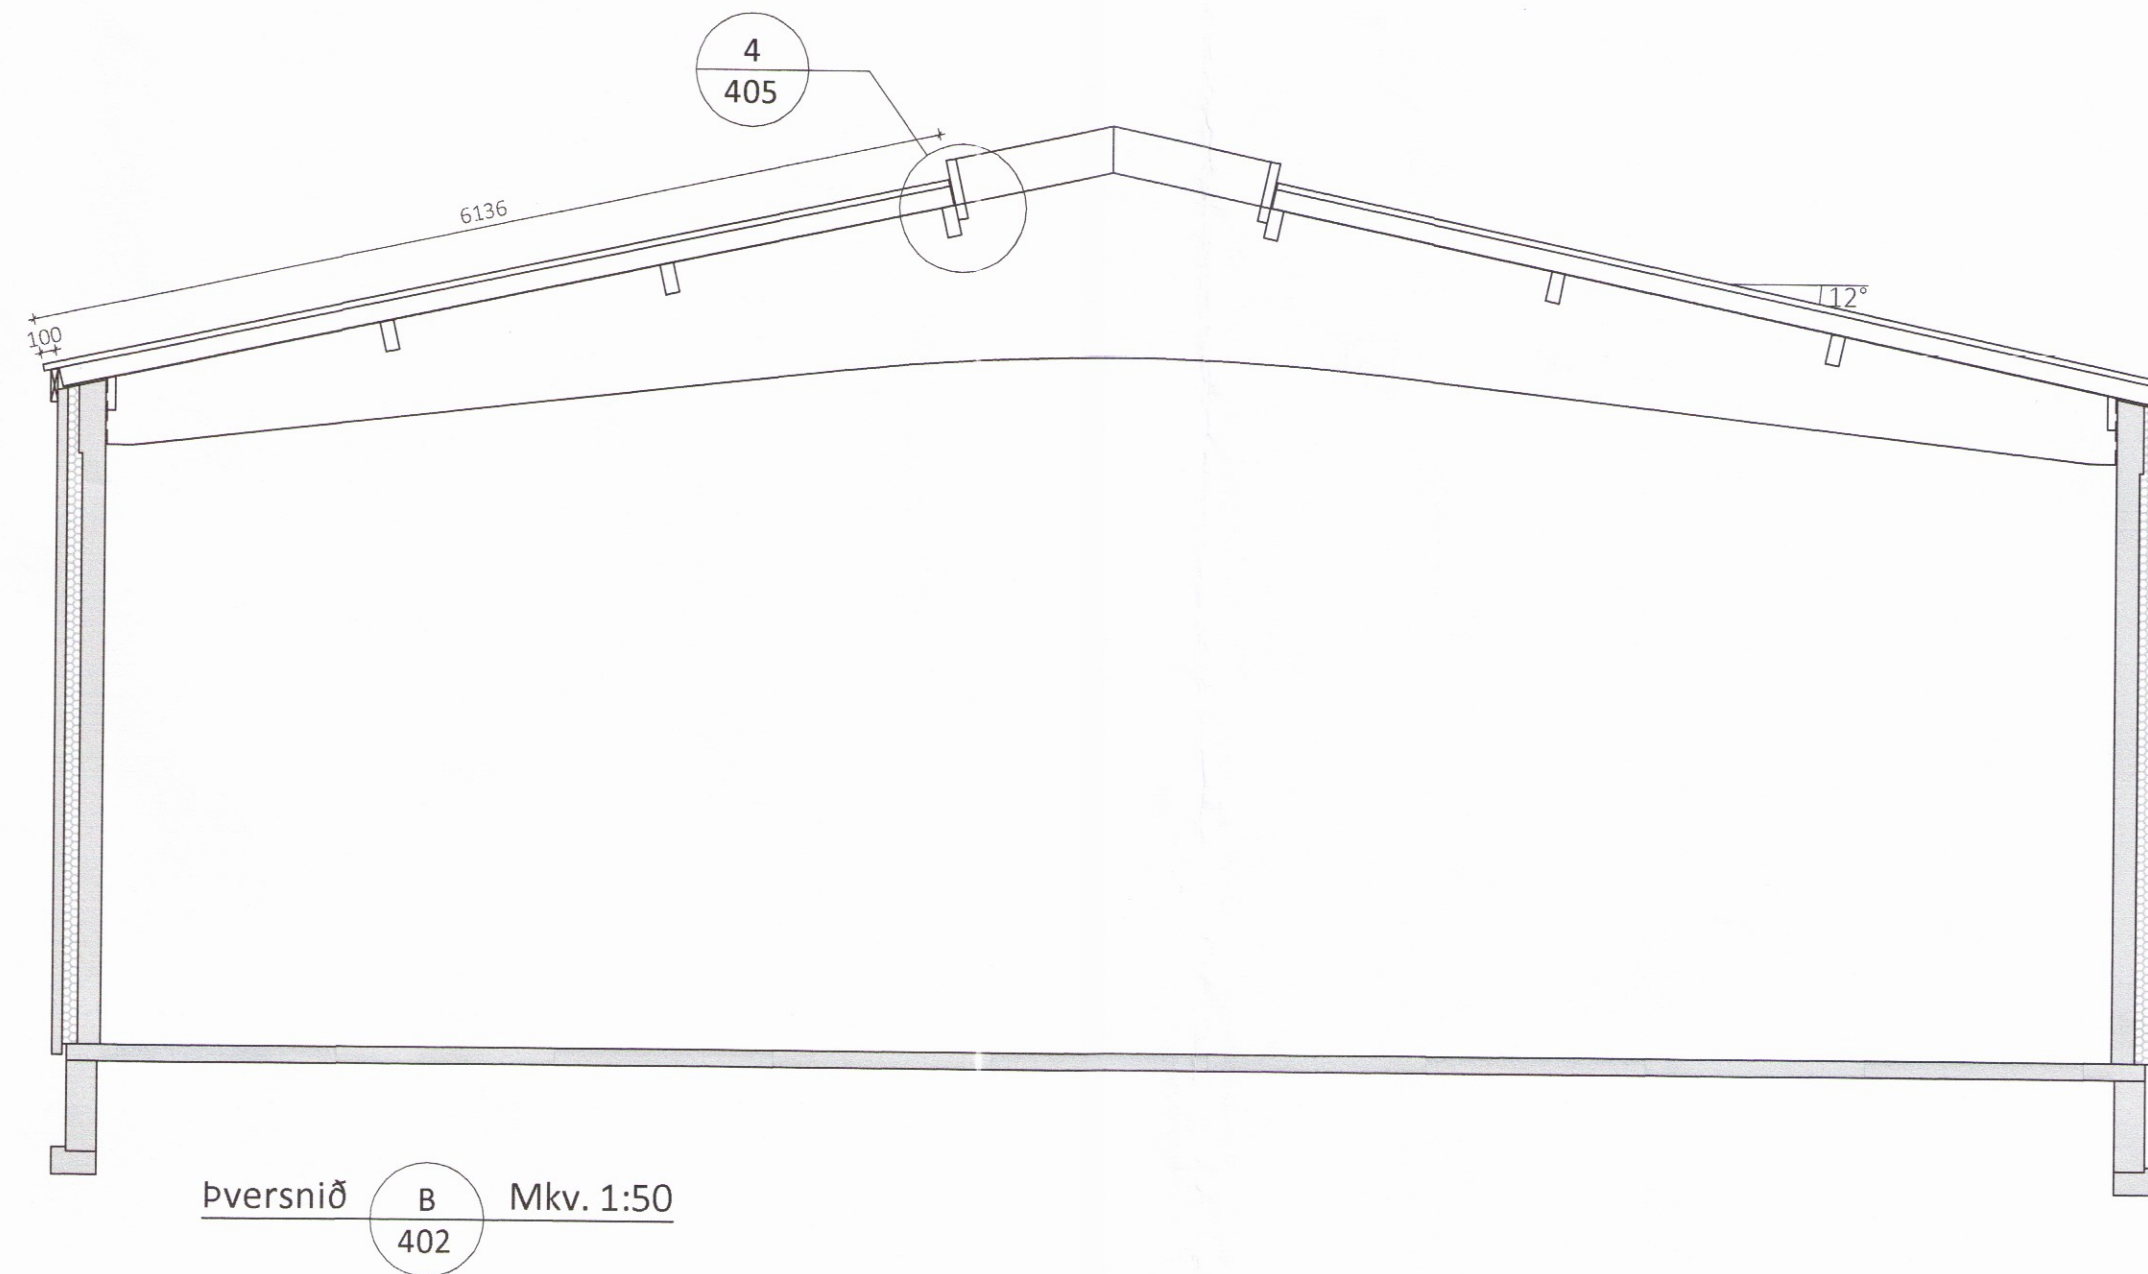

Skjalagrá og byggingarkitektúr Ljósveita bs.
 Yfirfarið
 25. jan. 2017
Páll Þórh.
 Byggingarkullirúi

ÖLL AFNOT OG AFRITUN TEIKNINGAR AD HLUTA EÐA Í HEILD ER HÁÐ SKRIFLEGU LEYFI LÍMTRÉ VÍRNÉT EHF.

Númer	Dags.	Skýring breytingar	Br. af
			
MKV.	DAGS.	VERKNR.	ÚTGÁFA NR.
1:50	17.11.16	DL16 046	1
TEIKN.	REIKN.	YFIRF.	NR. TEIKNINGAR
BRÓ	BI	BI	402
HEITI VERKS:		NAFN HÖNNUÐAR	
Yrpuholt, Flóahreppi		Bjarni Ingibergsson	
		byggingatæknifræðingur B.Sc.	
		kt. 030861-2729 - bjarni@limtrevrnet.is	
HEITI TEIKNINGAR		ÁRITUN HÖNNUÐAR	DAGS. ÁRITUNAR
Vélaskemma		<i>[Signature]</i>	20/1/17
Þakmynd		ÁRITUN SAMRÆM HÖNNUÐAR	DAGS. ÁRITUNAR
		<i>[Signature]</i>	06/01/17