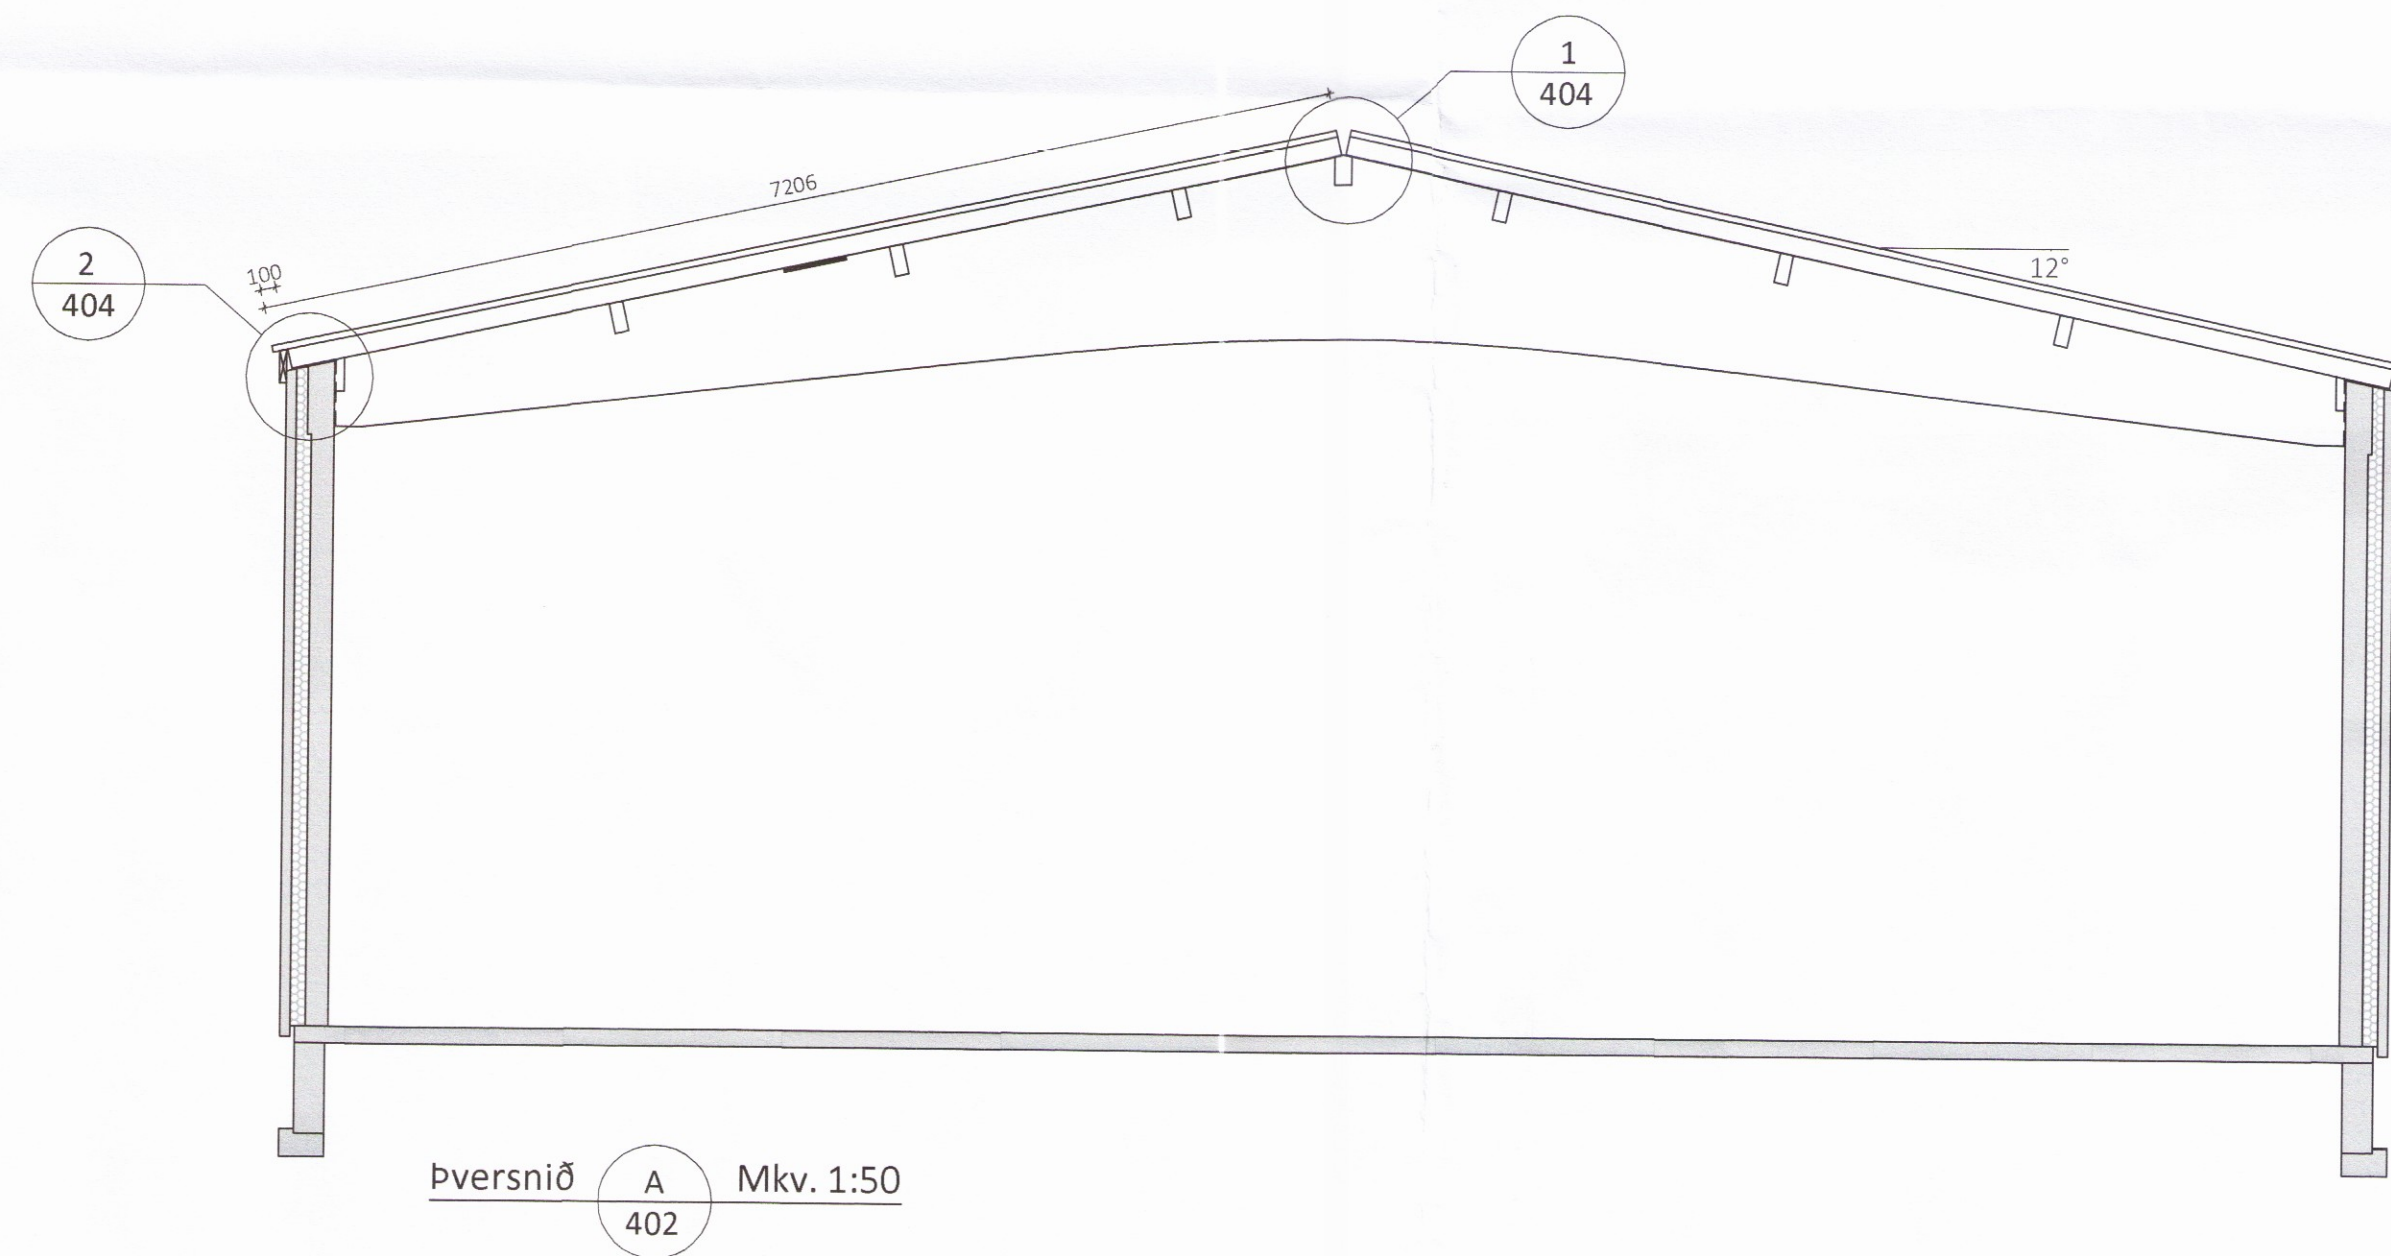

Skjalagrá og byggingarkitektúr Ljósveita bs.
 Yfirfarið
 25. jan. 2017
Páll Þórh.
 Byggingarkullirúi

ÖLL AFNOT OG AFRITUN TEIKNINGAR AD HLUTA EÐA Í HEILD ER HÁÐ SKRIFLEGU LEYFI LÍMTRÉ VÍRNÉT EHF.

Númer	Dags.	Skýring breytingar	Br. af
			
MKV.	DAGS.	VERKNR.	ÚTGÁFA NR.
1:50	17.11.16	DL16 046	1
TEIKN.	REIKN.	YFIRF.	NR. TEIKNINGAR
BRÓ	BI	BI	402
HEITI VERKS:		NAFN HÖNNUÐAR	
Yrpuholt, Flóahreppi		Bjarni Ingibergsson	
		byggingatæknifræðingur B.Sc.	
		kt. 030861-2729 - bjarni@limtrevrnet.is	
HEITI TEIKNINGAR		ÁRITUN HÖNNUÐAR	DAGS. ÁRITUNAR
Vélaskemma		<i>[Signature]</i>	20/1/17
Þakmynd		ÁRITUN SAMRÆM HÖNNUÐAR	DAGS. ÁRITUNAR
		<i>[Signature]</i>	06/01/17