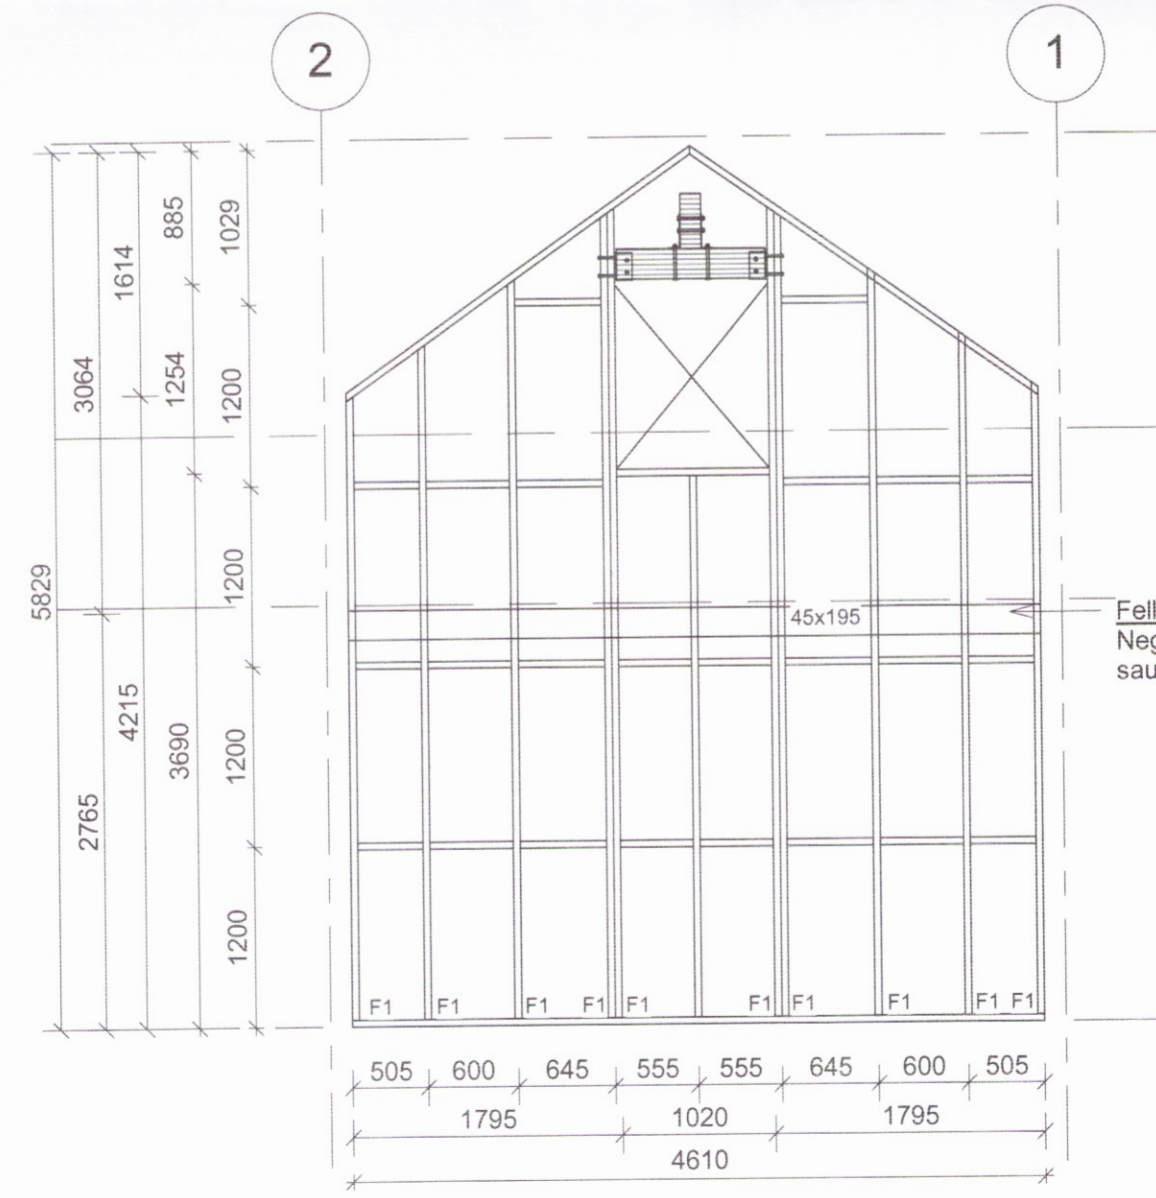

Ásýnd 3
1 : 50