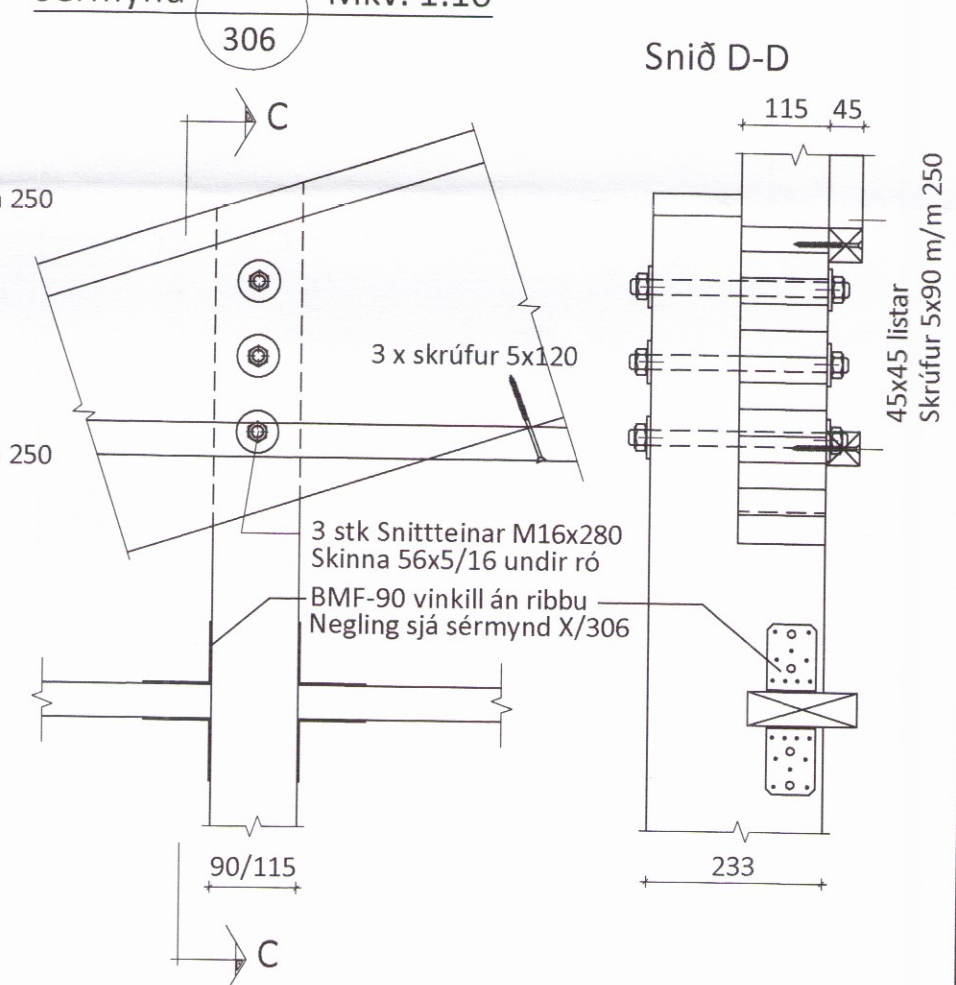

Vesturhlið Mkv. 1:50

Austurhlið Mkv. 1:50

Sérmynd 32 Mkv. 1:10

Sérmynd 27 Mkv. 1:10

Sérmynd 28 Mkv. 1:10

Sérmynd 29 Mkv. 1:10

Snið D-D

ÖLL AFNOT OG AFRITUN TEIKNINGAR AD HLUTA EDA Í HEILD ER HÁÐ SKRIFLEGU LEYFI LÍMTRÉ VÍRNET EHF.			
Númer	Dags.	Skýring breytingar	Br. af
<p>Byggingadeild - Vesturvör 29 - 200 Kópavogur kt. 440510-1160 - Sími: 412 5300</p>		MKV. 1:50 / 1:10 TEIKN. ASI/HK	DAGS. 17.11.2016 REIKN. YFIRF. ASI/HK
HEITI VERKS: Egilsstaðakot Flóahreppi		VERKNR. DL16 043 NR. TEIKNINGAR 307	ÚTGÁFA NR. 1
HEITI TEIKNINGAR Ásýnd langhliða Sérmyndir		NAFN HÖNNUNÐAR Bjarni Ingibergsson byggingataeknifraedingur B.Sc. kt. 030861-2729 - bjarni@limtrevirnet.is	DAGS. ÁRITUNAR 19/1 2016
		ÁRITUN HÖNNUNÐAR 	DAGS. ÁRITUNAR