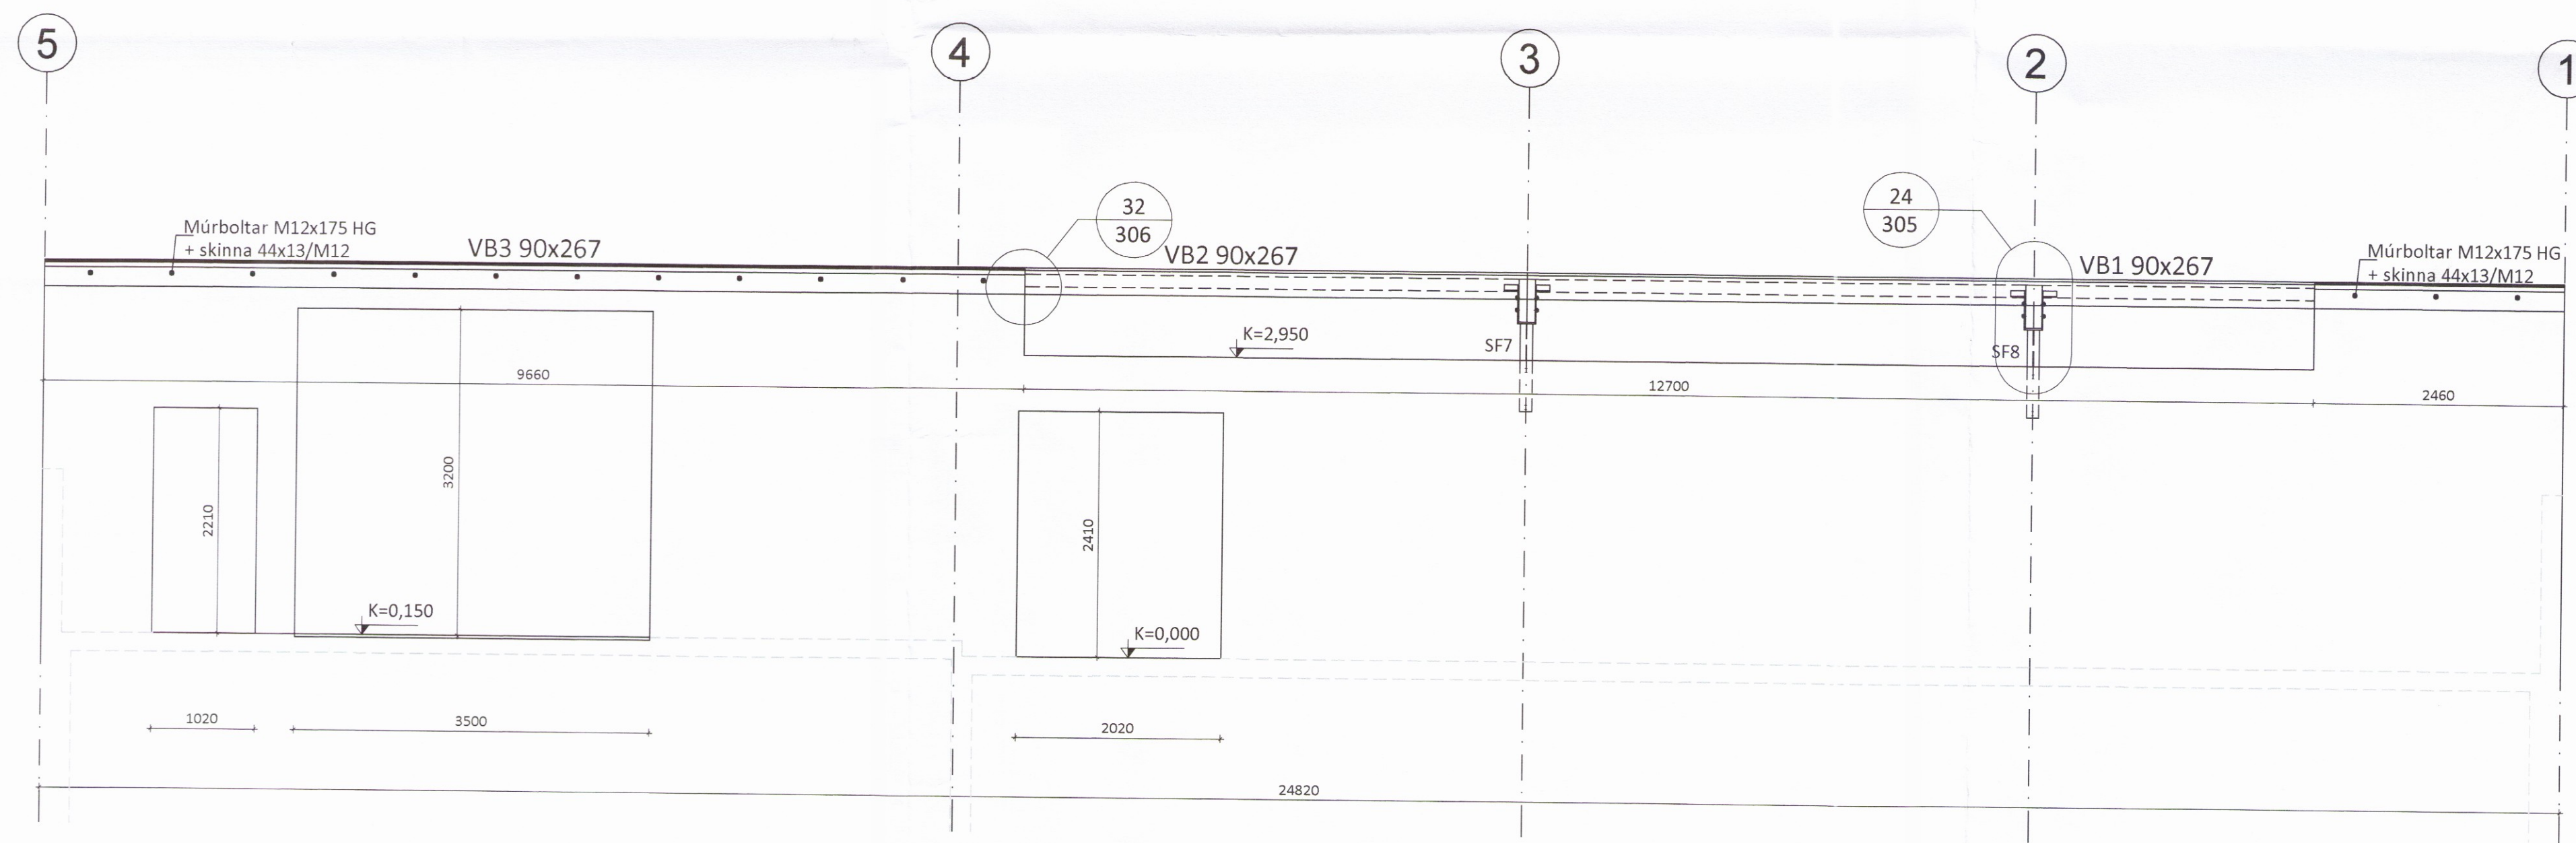

Vesturhlið Mkv. 1:50

Austurhlið Mkv. 1:50

Sérmynd 32 Mkv. 1:10

Sérmynd 27 Mkv. 1:10

Sérmynd 28 Mkv. 1:10

Sérmynd 29 Mkv. 1:10

Snið D-D

ÖLL AFNOT OG AFRITUN TEIKNINGAR AD HLUTA EDA Í HEILD ER HÁÐ SKRIFLEGU LEYFI LÍMTRÉ VÍRNET EHF.			
Númer	Dags.	Skýring breytingar	Br. af
<p>Byggingadeild - Vesturvör 29 - 200 Kópavogur kt. 440510-1160 - Sími: 412 5300</p>		MKV. 1:50 / 1:10 TEIKN. ASI/HK	DAGS. 17.11.2016 REIKN. YFIRF. ASI/HK
HEITI VERKS: Egilsstaðakot Flóahreppi		VERKNR. DL16 043 NR. TEIKNINGAR 307	ÚTGÁFA NR. 1
HEITI TEIKNINGAR Ásýnd langhliða Sérmyndir		NAFN HÖNNUNÐAR Bjarni Ingibergsson byggingataeknifraedingur B.Sc. kt. 030861-2729 - bjarni@limtrevirnet.is	DAGS. ÁRITUNAR 19/1 2016
		ÁRITUN HÖNNUNÐAR 	DAGS. ÁRITUNAR