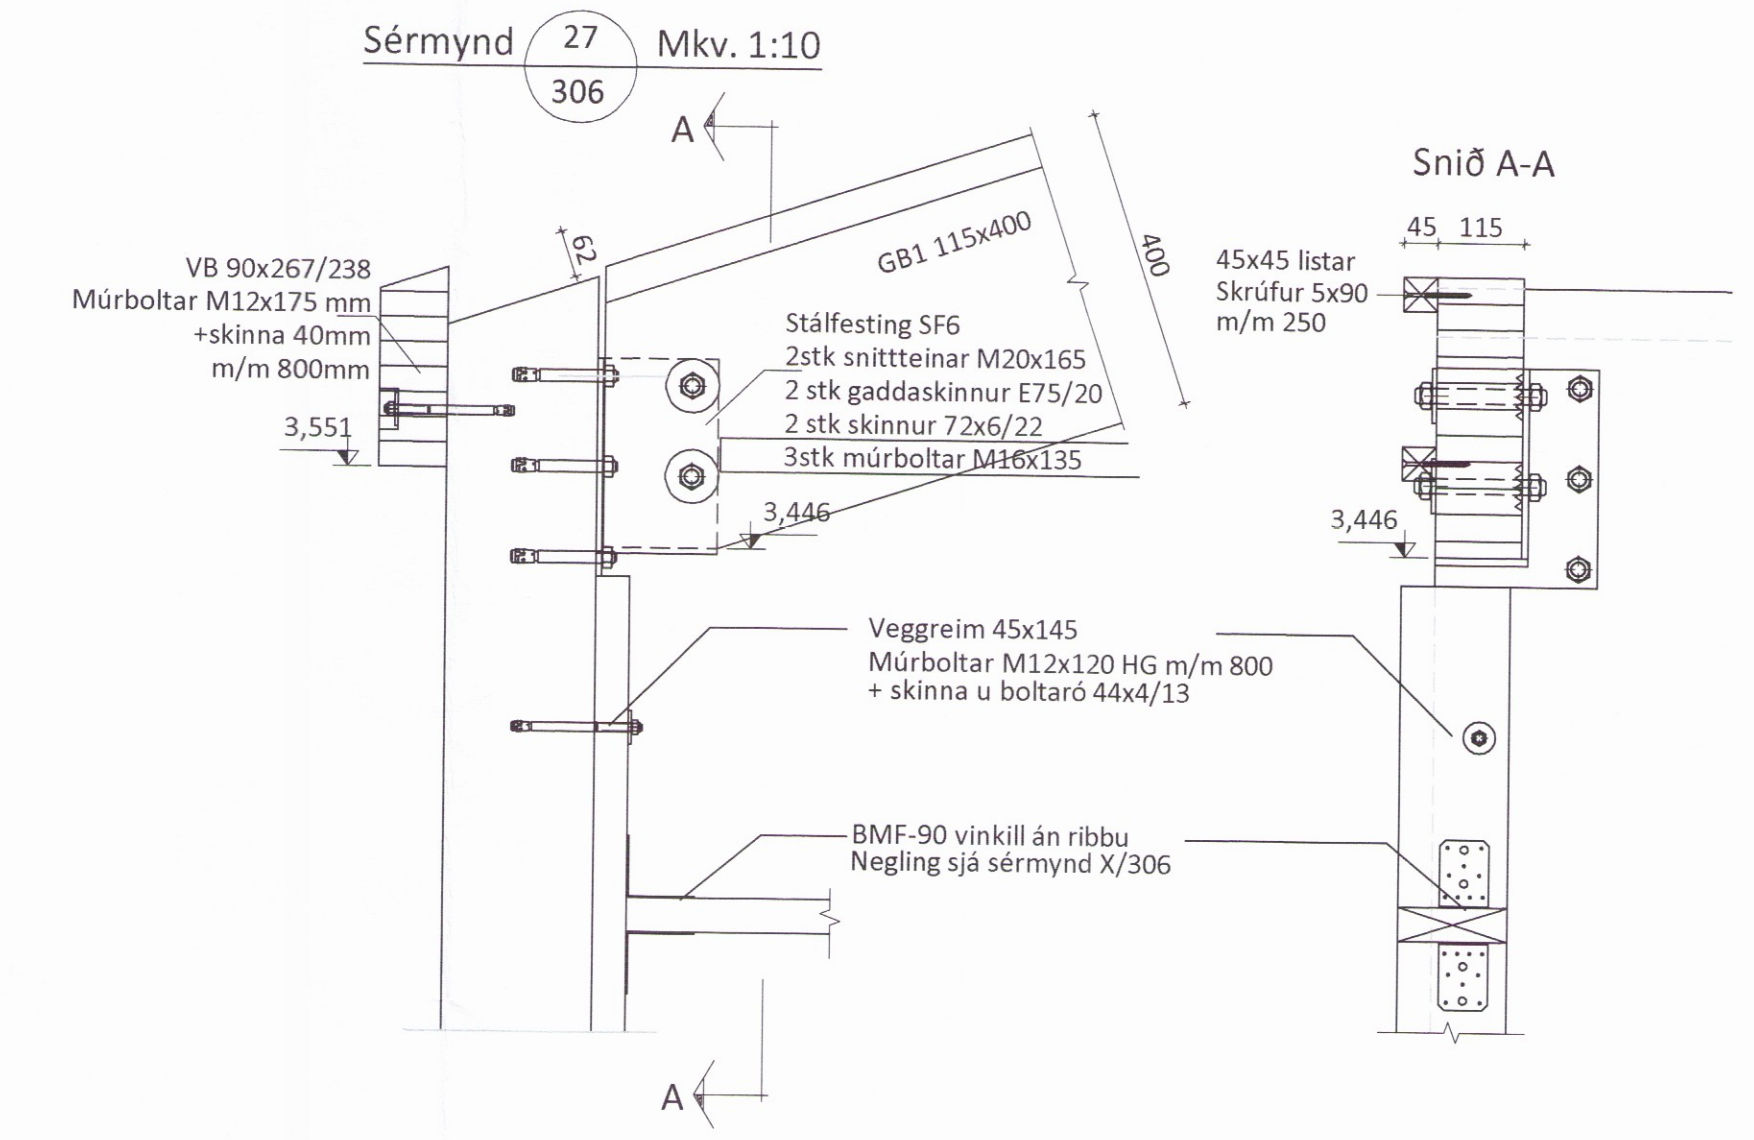

Vesturhlið Mkv. 1:50

Austurhlið Mkv. 1:50

Sérmynd 32 Mkv. 1:10

Sérmynd 27 Mkv. 1:10

Sérmynd 28 Mkv. 1:10

Sérmynd 29 Mkv. 1:10

Snið D-D

ÖLL AFNOT OG AFRITUN TEIKNINGAR AD HLUTA EDA Í HEILD ER HÁÐ SKRIFLEGU LEYFI LÍMTRÉ VÍRNET EHF.			
Númer	Dags.	Skýring breytingar	Br. af
<p>Byggingadeild - Vesturvör 29 - 200 Kópavogur kt. 440510-1160 - Sími: 412 5300</p>		MKV. 1:50 / 1:10 TEIKN. ASI/HK	DAGS. 17.11.2016 REIKN. YFIRF. ASI/HK
HEITI VERKS: Egilsstaðakot Flóahreppi		VERKNR. DL16 043 NR. TEIKNINGAR 307	ÚTGÁFA NR. 1
HEITI TEIKNINGAR Ásýnd langhliða Sérmyndir		NAFN HÖNNUNÐAR Bjarni Ingibergsson byggingataeknifraedingur B.Sc. kt. 030861-2729 - bjarni@limtrevirnet.is	DAGS. ÁRITUNAR 19/1 2016
		ÁRITUN HÖNNUNÐAR 	DAGS. ÁRITUNAR