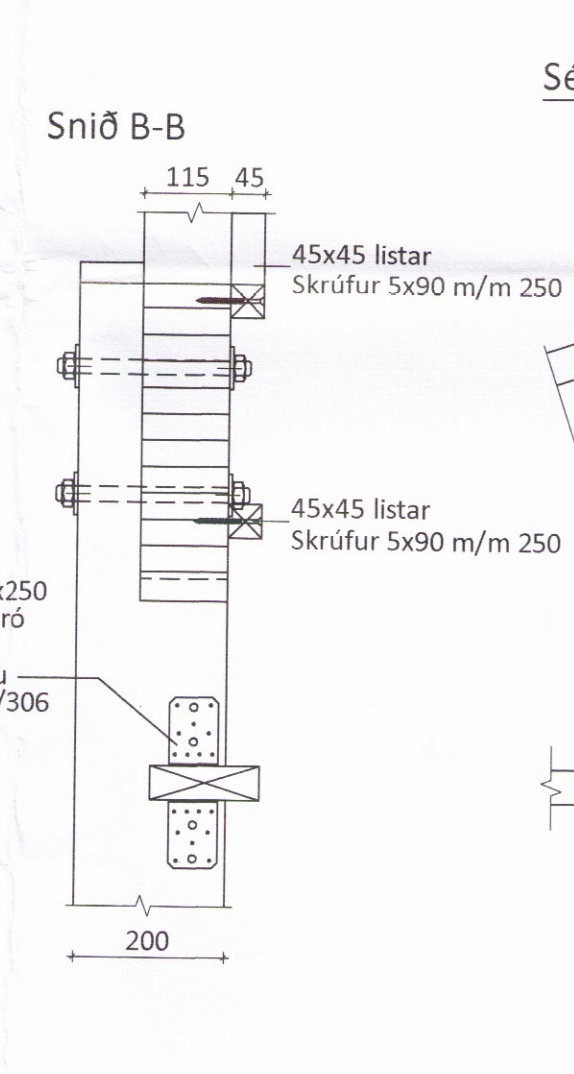

Vesturhlið Mkv. 1:50

Austurhlið Mkv. 1:50

Sérmynd 32 Mkv. 1:10

Sérmynd 27 Mkv. 1:10

Sérmynd 28 Mkv. 1:10

Sérmynd 29 Mkv. 1:10

Snið D-D

ÖLL AFNOT OG AFRITUN TEIKNINGAR AD HLUTA EDA Í HEILD ER HÁÐ SKRIFLEGU LEYFI LÍMTRÉ VÍRNET EHF.			
Númer	Dags.	Skýring breytingar	Br. af
<p>Byggingadeild - Vesturvör 29 - 200 Kópavogur kt. 440510-1160 - Sími: 412 5300</p>		MKV. 1:50 / 1:10 TEIKN. ASI/HK	DAGS. 17.11.2016 REIKN. YFIRF. ASI/HK
HEITI VERKS: Egilsstaðakot Flóahreppi		VERKNR. DL16 043 NR. TEIKNINGAR 307	ÚTGÁFA NR. 1
HEITI TEIKNINGAR Ásýnd langhliða Sérmyndir		NAFN HÖNNUNÐAR Bjarni Ingibergsson byggingataeknifraedingur B.Sc. kt. 030861-2729 - bjarni@limtrevirnet.is	DAGS. ÁRITUNAR 19/1 2016
		ÁRITUN HÖNNUNÐAR 	DAGS. ÁRITUNAR