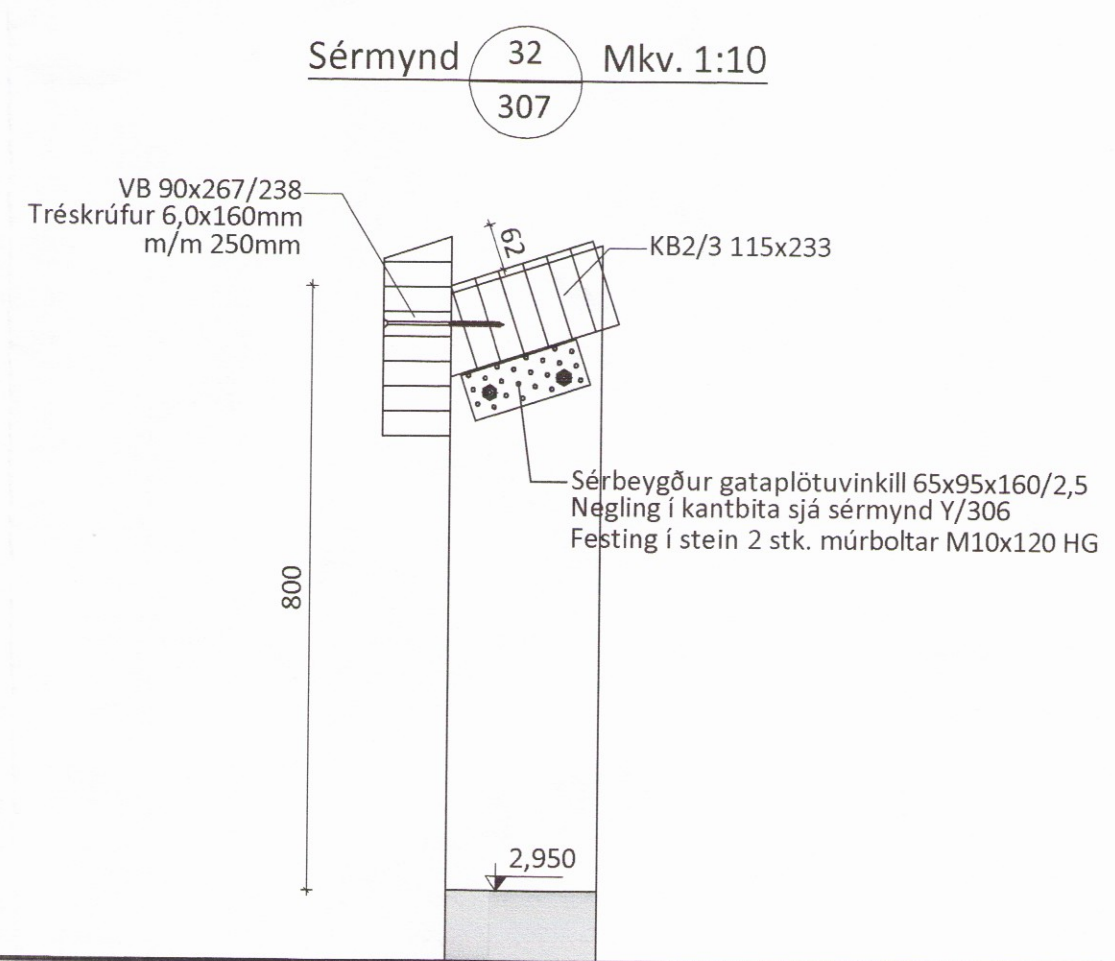

Vesturhlið Mkv. 1:50

Austurhlið Mkv. 1:50

Sérmynd 32 Mkv. 1:10

Sérmynd 27 Mkv. 1:10

Sérmynd 28 Mkv. 1:10

Sérmynd 29 Mkv. 1:10

Snið D-D

ÖLL AFNOT OG AFRITUN TEIKNINGAR AD HLUTA EDA Í HEILD ER HÁÐ SKRIFLEGU LEYFI LÍMTRÉ VÍRNET EHF.			
Númer	Dags.	Skýring breytingar	Br. af
<p>Byggingadeild - Vesturvör 29 - 200 Kópavogur kt. 440510-1160 - Sími: 412 5300</p>		MKV. 1:50 / 1:10 TEIKN. ASI/HK	DAGS. 17.11.2016 REIKN. YFIRF. ASI/HK
HEITI VERKS: Egilsstaðakot Flóahreppi		VERKNR. DL16 043 NR. TEIKNINGAR 307	ÚTGÁFA NR. 1
HEITI TEIKNINGAR Ásýnd langhliða Sérmyndir		NAFN HÖNNUNÐAR Bjarni Ingibergsson byggingataeknifraedingur B.Sc. kt. 030861-2729 - bjarni@limtrevirnet.is	DAGS. ÁRITUNAR 19/1 2016
		ÁRITUN HÖNNUNÐAR 	DAGS. ÁRITUNAR