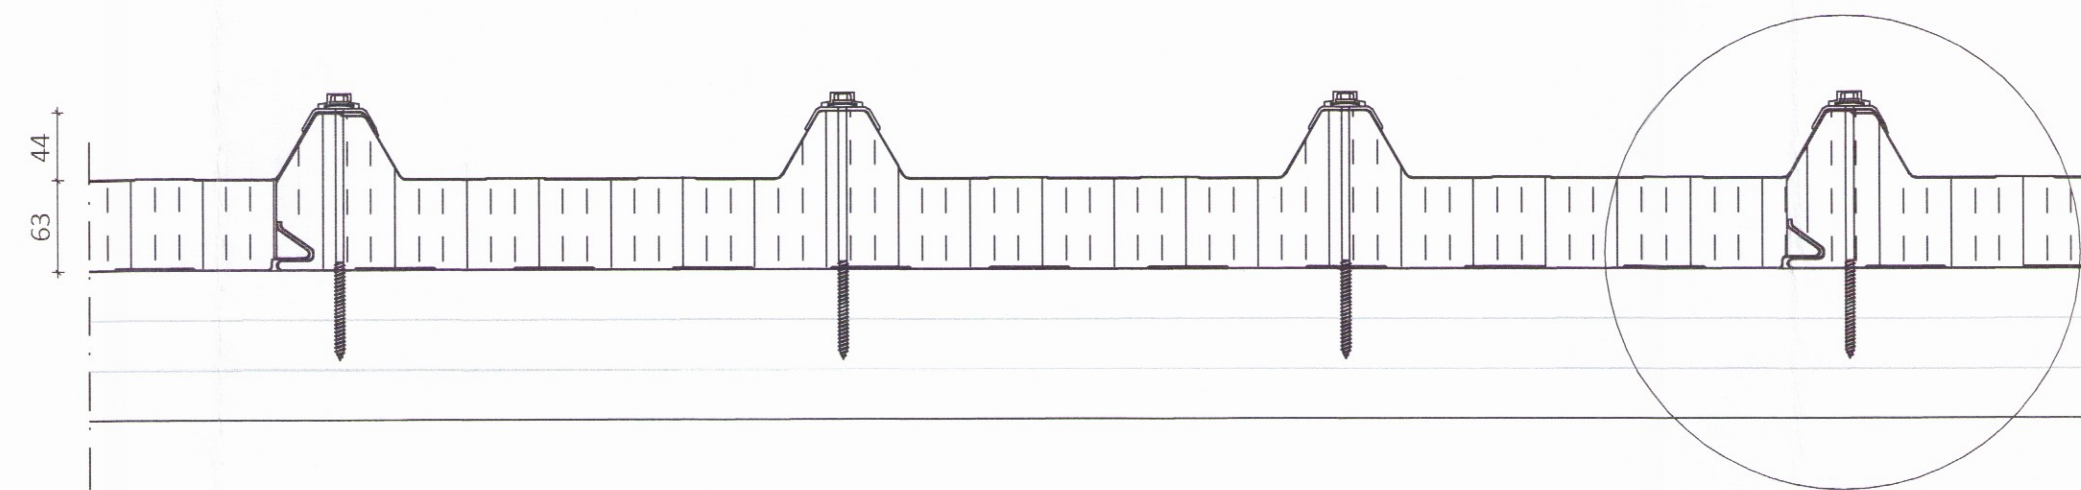

Sérmynd sýnir staðsetningu á skrúfum í ST-107 þakkeiningu

Láta hverja nýja skrúfulínu vígslast eins og sýnt er

Skýringar á þeim fylgihlutum sem Límtré Vírnet ehf. leggur til:

- ① Skrúfa 4,8 x 35mm

Langsamskeyti þakkeininga

Skýringar á þeim fylgihlutum sem Límtré Vírnet ehf. leggur til:

- ① Þéttlisti, 15x10 mm (bxh)
- ② Festiskrúfa í tré 6,3x170mm með 19mm þéttiskinnu, trapisuskinnu og plasthettu í hverja hábaru og langband
- ③ Límkiti