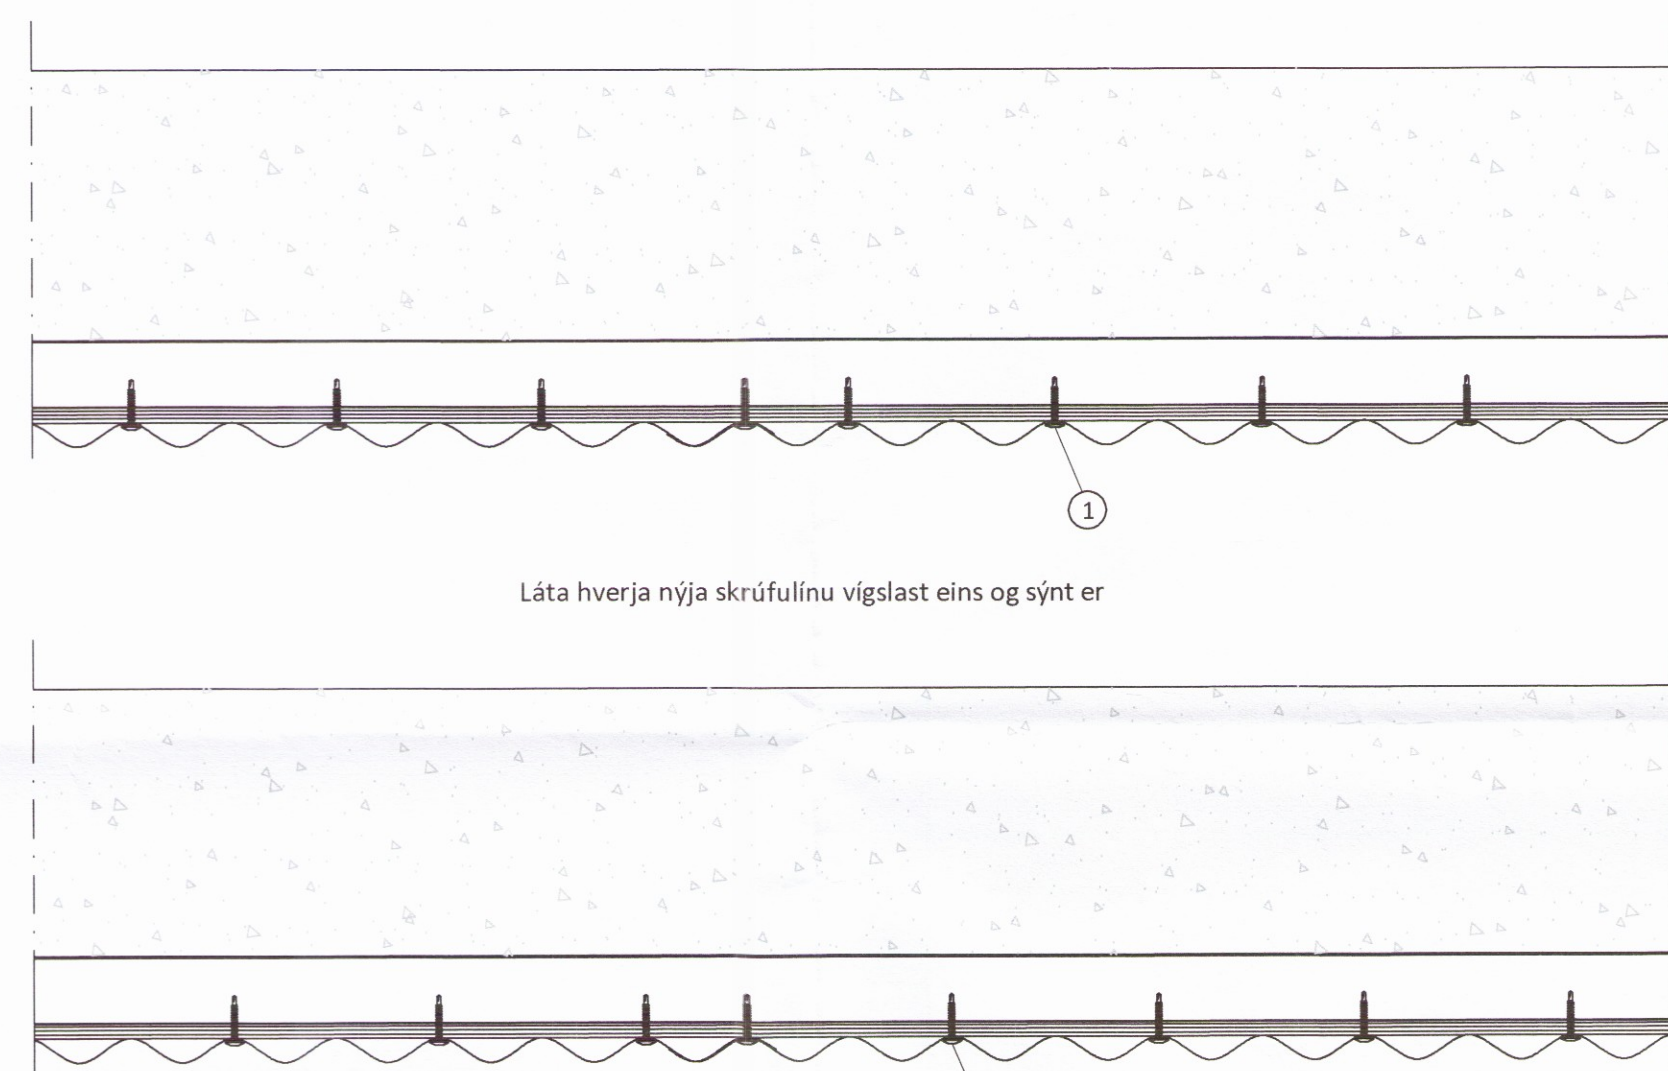

Sérmynd sýnir staðsetningu á skrúfum í ST-107 þakkeiningu

Láta hverja nýja skrúfulínu vígslast eins og sýnt er

Skýringar á þeim fylgihlutum sem Límtré Vírnet ehf. leggur til:

- ① Skrúfa 4,8 x 35mm

Langsamskeyti þakkeininga

Skýringar á þeim fylgihlutum sem Límtré Vírnet ehf. leggur til:

- ① Þéttlisti, 15x10 mm (bxh)
- ② Festiskrúfa í tré 6,3x170mm með 19mm þéttiskinnu, trapisuskinnu og plasthettu í hverja hábaru og langband
- ③ Límkiti