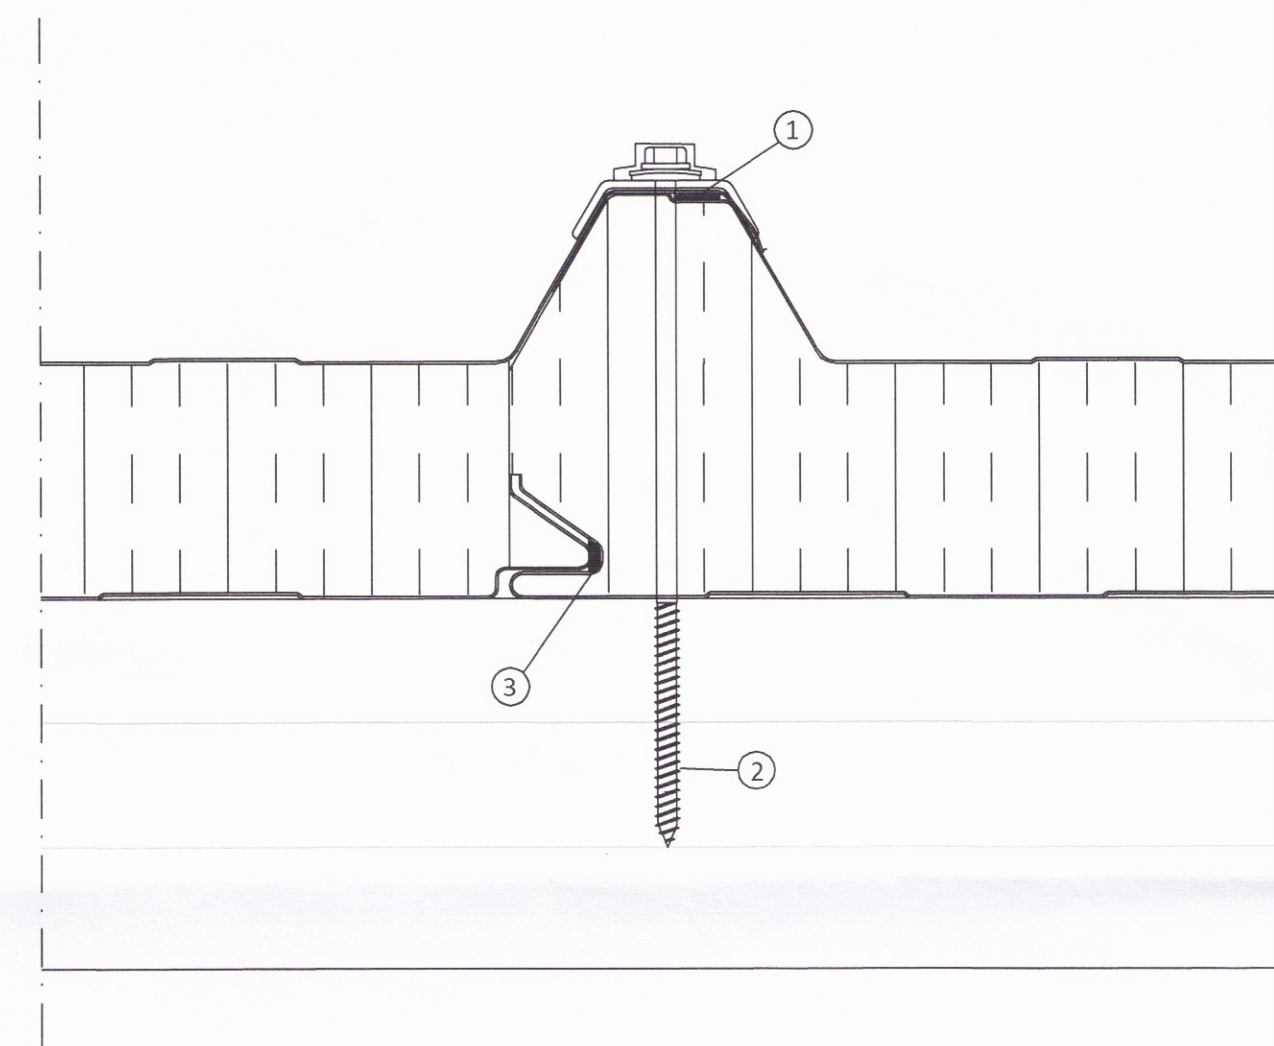

Sérmynd sýnir staðsetningu á skrúfum í ST-107 þakkeiningu

Láta hverja nýja skrúfulínu vígslast eins og sýnt er

Skýringar á þeim fylgihlutum sem Límtré Vírnet ehf. leggur til:

- ① Skrúfa 4,8 x 35mm

Langsamskeyti þakkeininga

Skýringar á þeim fylgihlutum sem Límtré Vírnet ehf. leggur til:

- ① Þéttlisti, 15x10 mm (bxh)
- ② Festiskrúfa í tré 6,3x170mm með 19mm þéttiskinnu, trapisuskinnu og plasthettu í hverja hábaru og langband
- ③ Límkiti