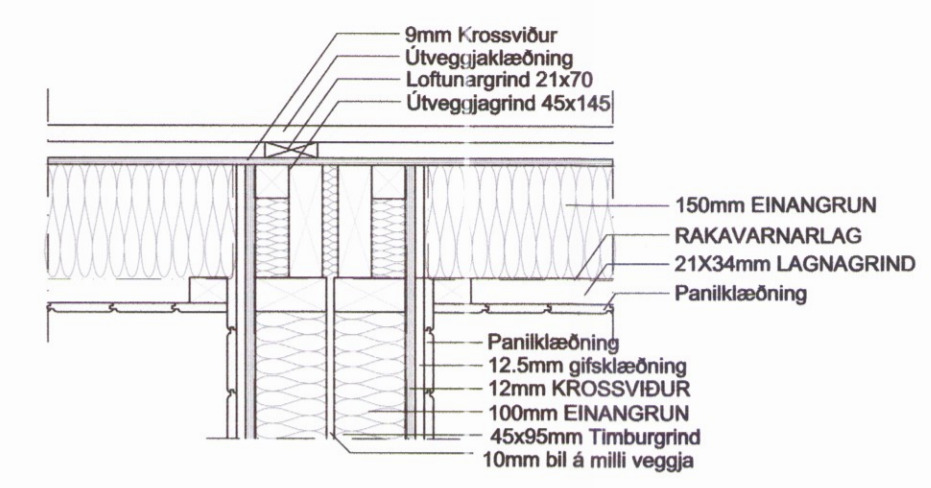

D 1. SNIÐ Í ÞAKVIRKI 1:5

D 3. SNIÐ Í SÖKKUL 1:5

D 6. SNIÐ Í ÚTVEGG OG REI-90 INNVEGG 1:10

D 5. SNIÐ Í REI-90 MILLIVEGG 1:10

Miðdalskot, Bláskógabyggð  
 A-14-032 Deili og snið

Eiríkur Vignir Pálsson BFÍ Kt: 010875-4179  
*Eiríkur Vignir Pálsson*  
 Kjartan Sigurbjartsson BFÍ Kt: 190275-5319  
 Teikn. K.Sig  
 Dags. 2. Desember 2016  
 Mkv. 1:10, 1:5  
 Blaðast. A-2