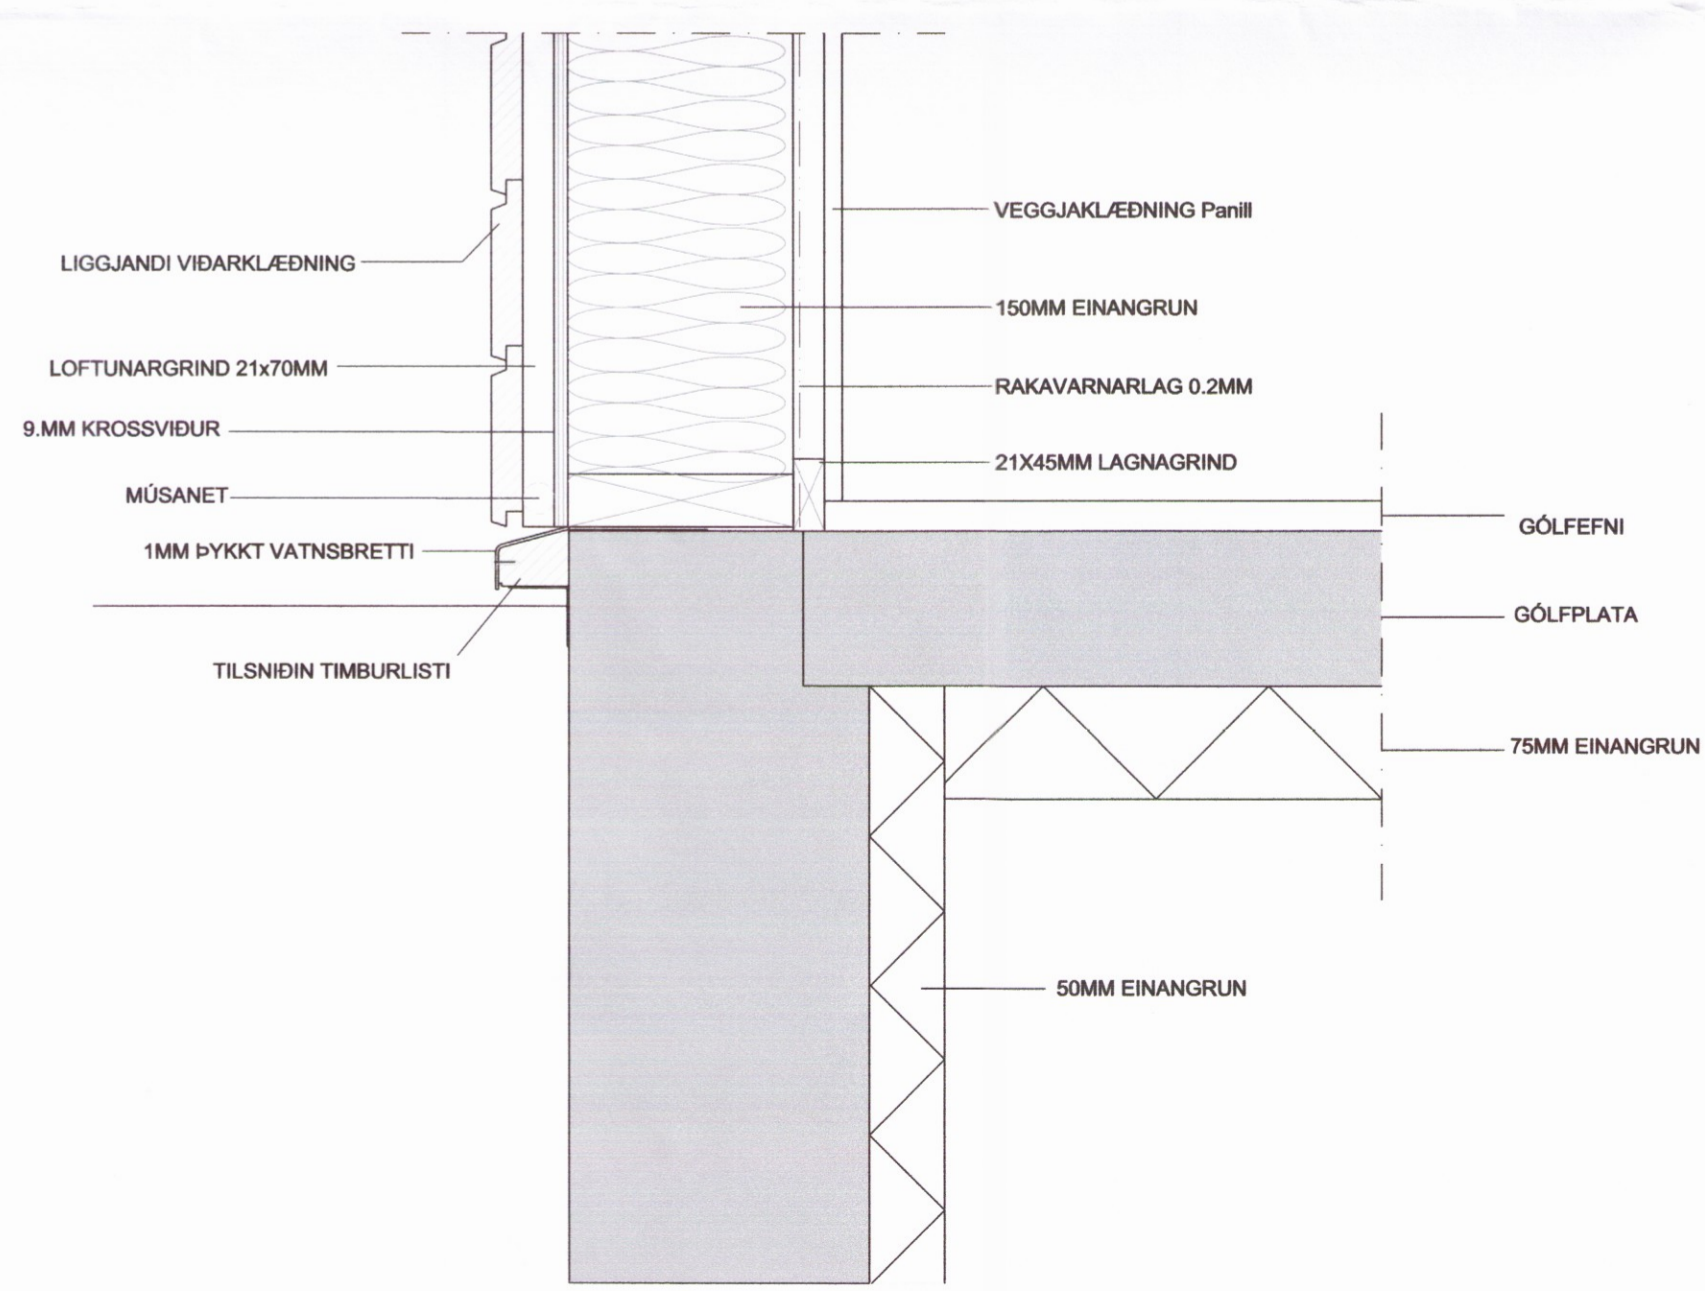

D 1. SNIÐ Í ÞAKVIRKI 1:5

D 3. SNIÐ Í SÖKKUL 1:5

D 6. SNIÐ Í ÚTVEGG OG REI-90 INNVEGG 1:10

D 5. SNIÐ Í REI-90 MILLIVEGG 1:10

Miðdalskot, Bláskógabyggð  
 A-14-032 Deili og snið

Eiríkur Vignir Pálsson BFÍ Kt: 010875-4179  
*Eiríkur Vignir Pálsson*  
 Kjartan Sigurbjartsson BFÍ Kt: 190275-5319  
 Teikn. K.Sig  
 Dags. 2. Desember 2016  
 Mkv. 1:10, 1:5  
 Blaðast. A-2