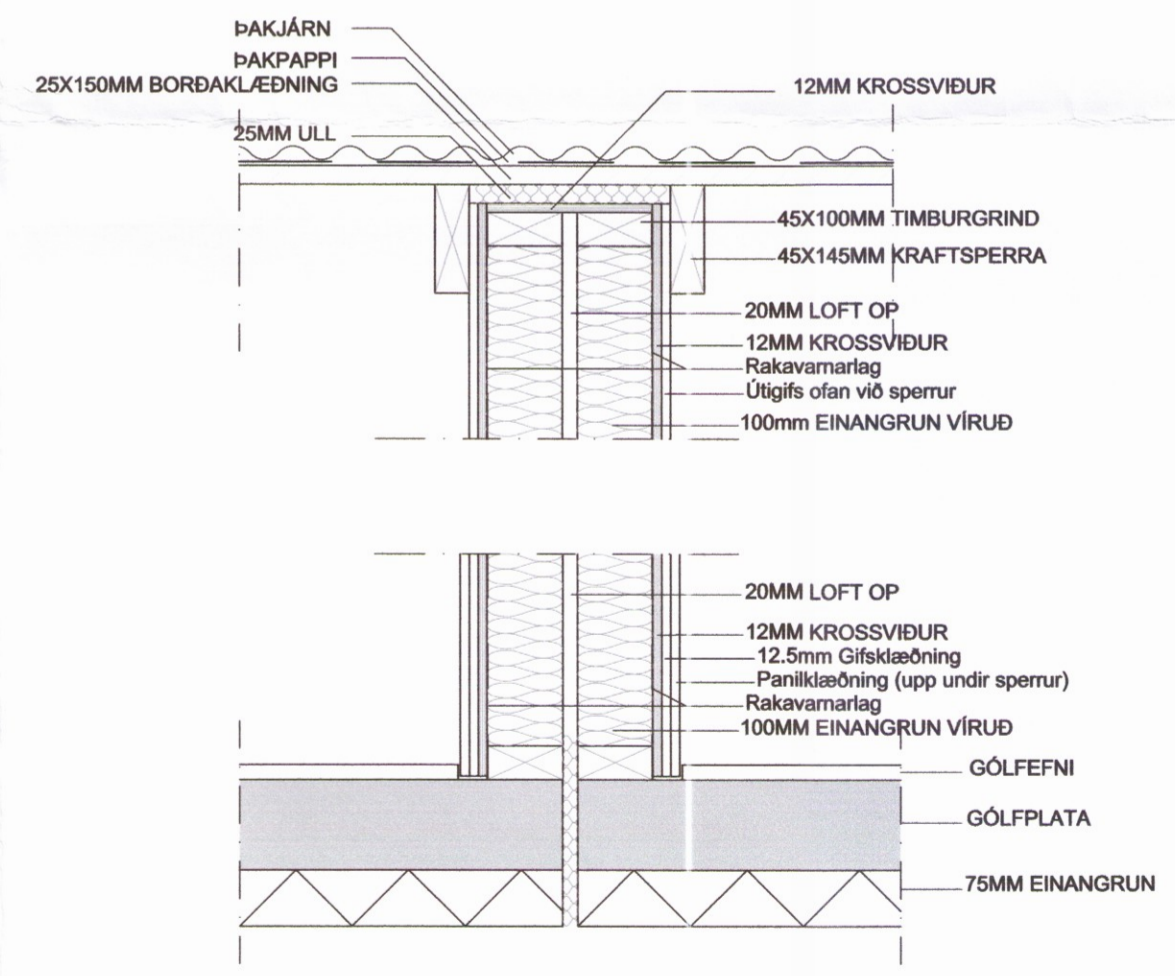

D 1. SNIÐ Í ÞAKVIRKI 1:5

D 3. SNIÐ Í SÖKKUL 1:5

D 6. SNIÐ Í ÚTVEGG OG REI-90 INNVEGG 1:10

D 5. SNIÐ Í REI-90 MILLIVEGG 1:10

Miðdalskot, Bláskógabyggð  
 A-14-032 Deili og snið

Eiríkur Vignir Pálsson BFÍ Kt: 010875-4179  
*Eiríkur Vignir Pálsson*  
 Kjartan Sigurbjartsson BFÍ Kt: 190275-5319  
 Teikn. K.Sig  
 Dags. 2. Desember 2016  
 Mkv. 1:10, 1:5  
 Blaðast. A-2