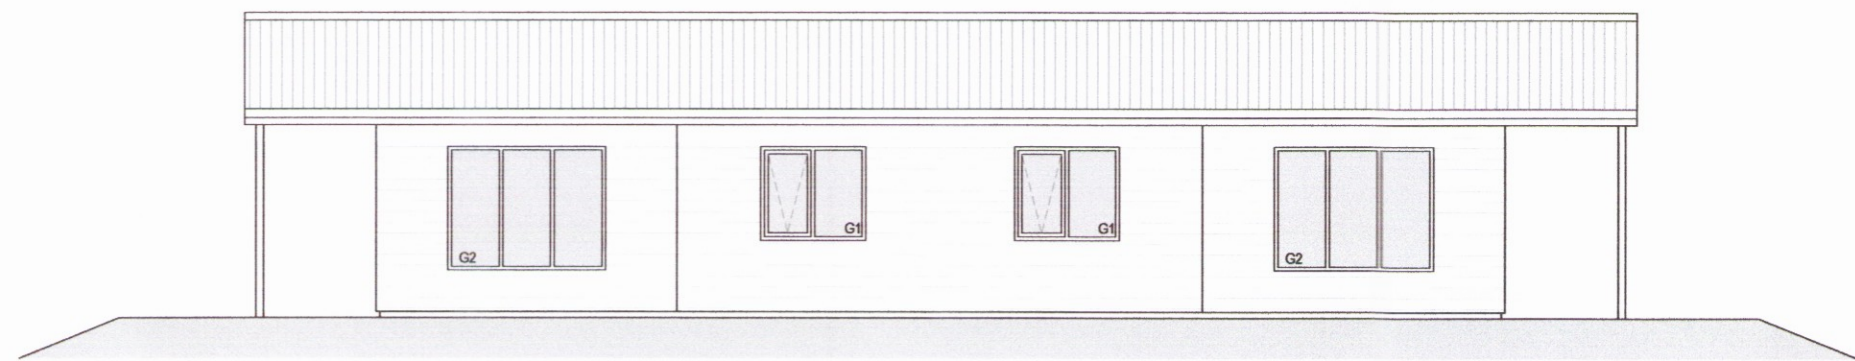

Skipulags- og byggingarfulltrúi Uppsveita bs.  
**Sampykkt**  
 09. DES. 2015  
*Árni Þór*  
 F.B. Byggingarfulltrúi

Suðlæg hlið  
 Mkv 1:100

Norðlæg hlið  
 Mkv 1:100

Austlæg hlið  
 Mkv 1:100

Vestlæg hlið  
 Mkv 1:100