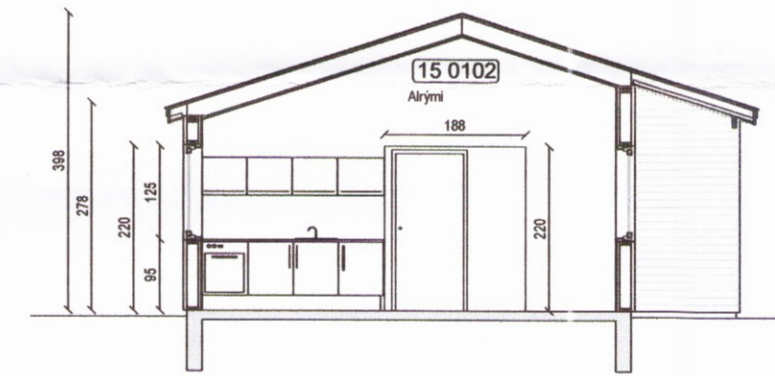

Snið A-A  
 Mkv 1:100

Snið B-B

Grunnmynd  
 Mkv 1:100

Miðdalskot, Bláskógabyggð  
 A-14-032  
 MHL.15 Grunnmynd, útlit og snið

Eiríkur Vignir Pálsson BFÍ Kt: 010875-4179

Kjarían Sigurbjartsson BFÍ Kt: 190275-5319