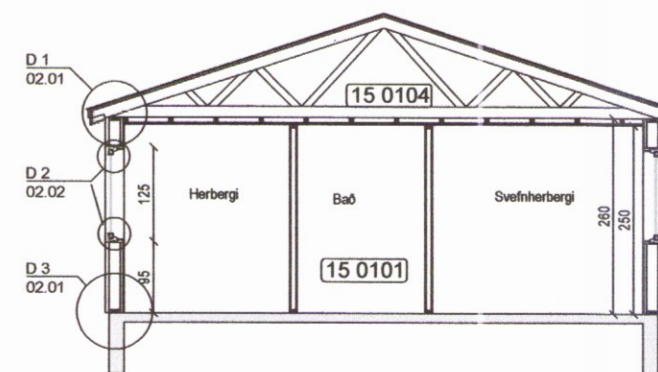

Skipulags- og byggingarfulltrúi Uppsveita bs.
Sampykkt
09. DES. 2015
Árni Þór
F.B. Byggingarfulltrúi

Snið B-B

Miðdalskot, Bláskógabyggð
A-14-032
MHL.15 Grunnmynd, útlit og snið

Eiríkur Vignir Pálsson BFÍ Kt: 010875-4179

Kjarían Sigurbjartsson BFÍ Kt: 190275-5319

Teikn. K.Sig
Dags. Nóvember 2016
Mkv. 1:100
Blaðast. A-2

0544
01.02-B