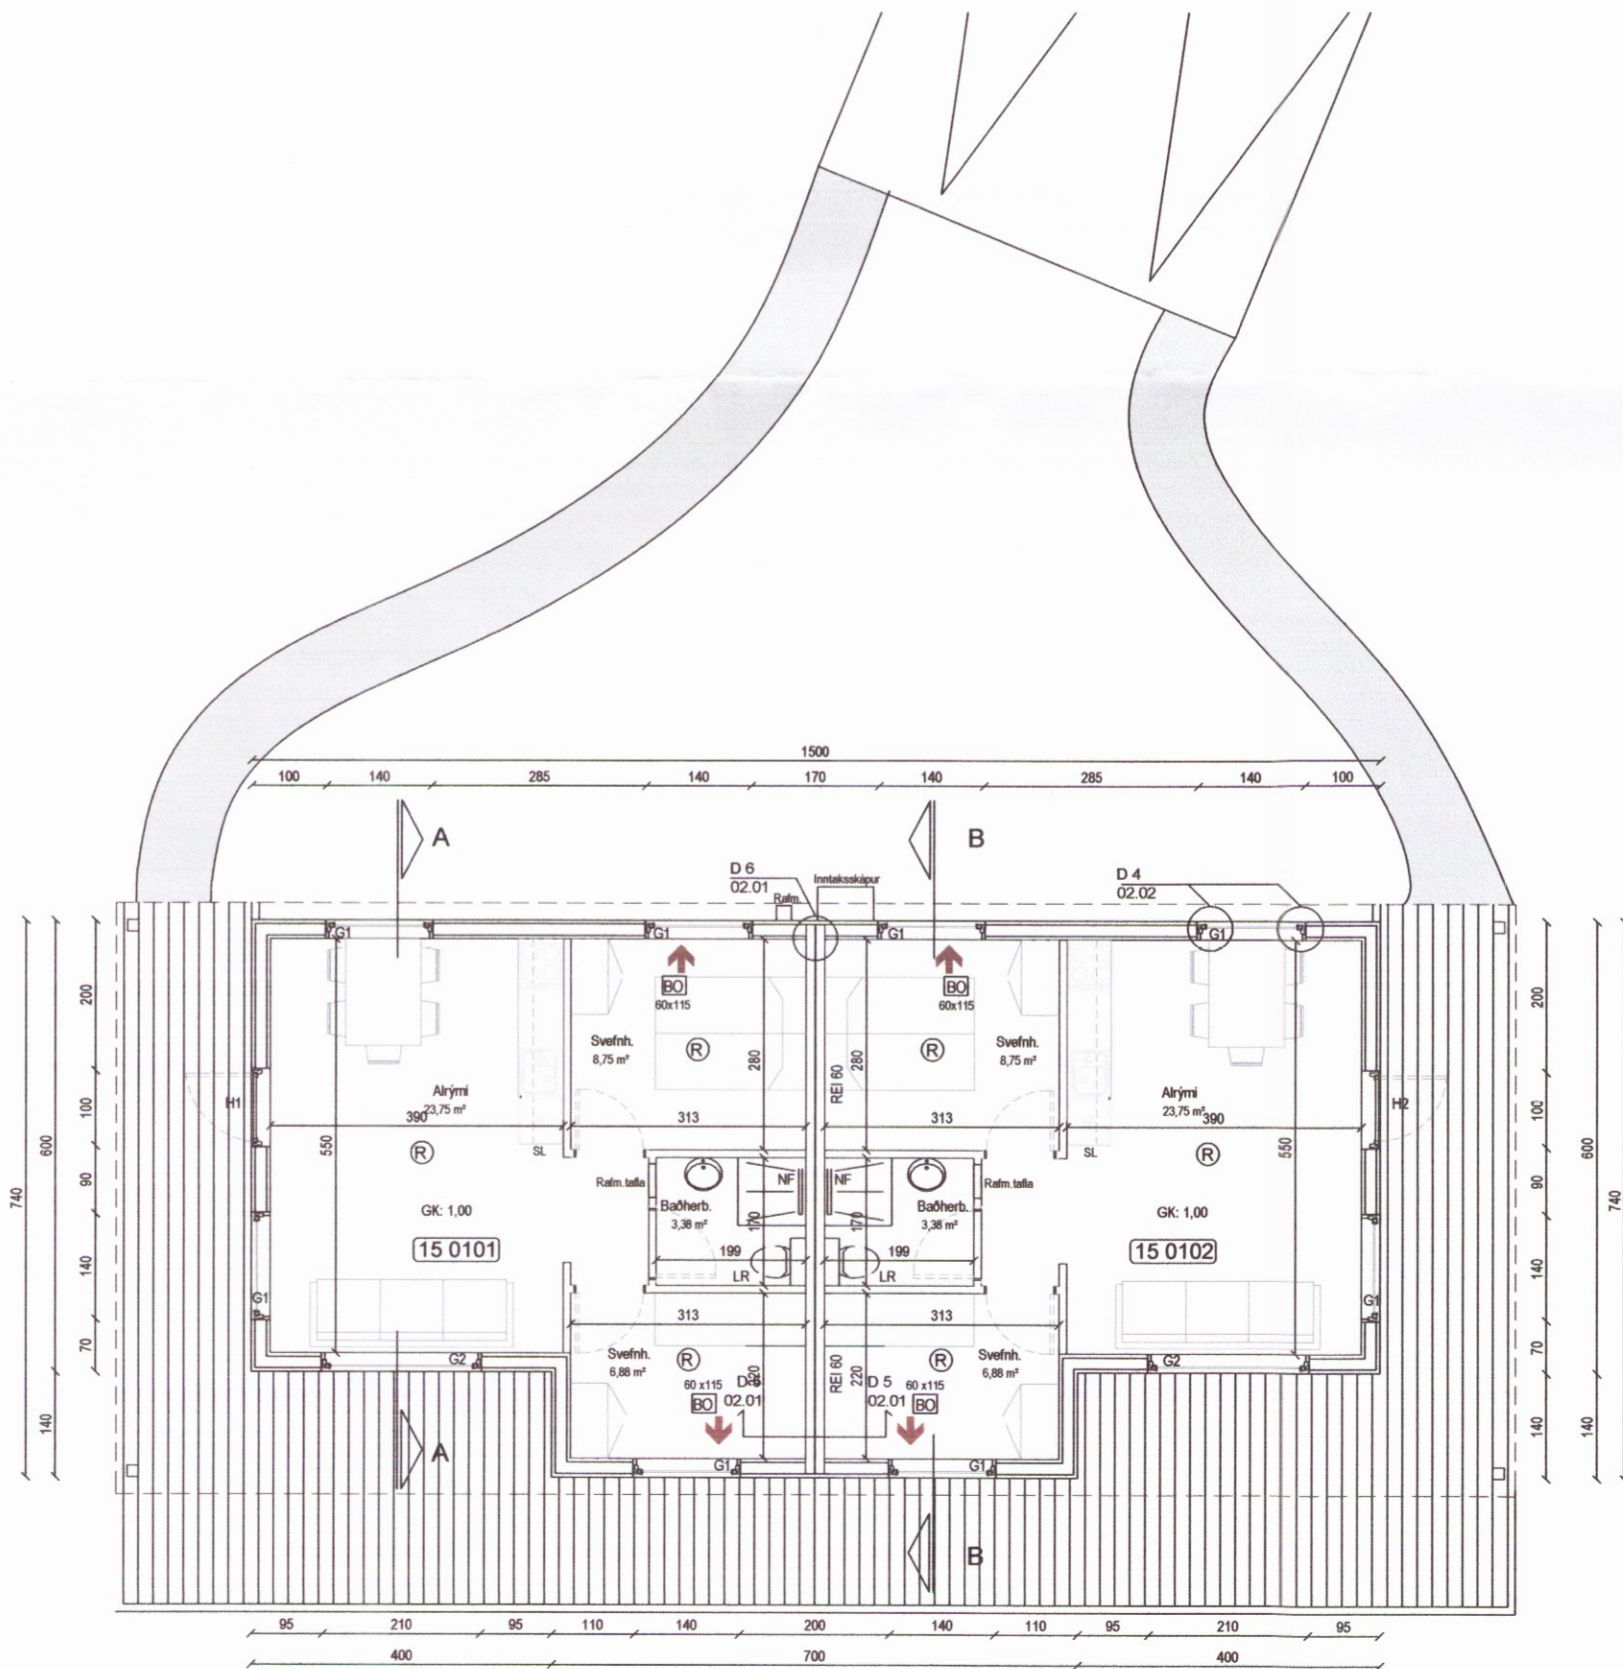

Skipulags- og byggingarfulltrúi Uppsveita bs.  
**Sampykkt**  
 09. DES. 2015  
*Árni Þór*  
 F.B. Byggingarfulltrúi

Suðlæg hlið  
 Mkv 1:100

Norðlæg hlið  
 Mkv 1:100

Austlæg hlið  
 Mkv 1:100

Vestlæg hlið  
 Mkv 1:100

Snið A-A  
 Mkv 1:100

Snið B-B

Grunnmynd  
 Mkv 1:100

Miðdalskot, Bláskógabyggð  
 A-14-032  
 MHL.15 Grunnmynd, útlit og snið

Eiríkur Vignir Pálsson BFÍ Kt: 010875-4179

Kjarían Sigurbjartsson BFÍ Kt: 190275-5319