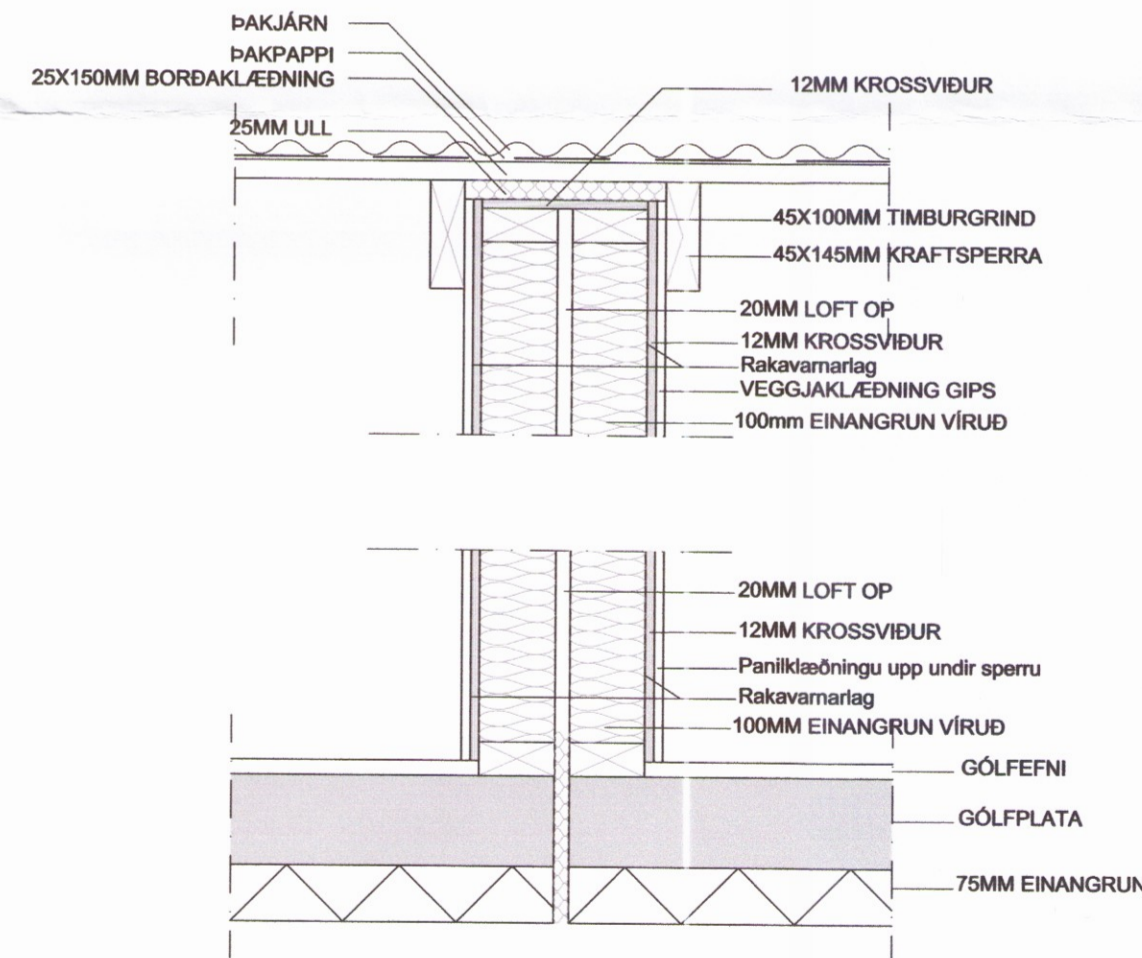

D 1. SNIÐ Í ÞAKVIRKI 1:5

D 3. SNIÐ Í SÖKKUL 1:5

D 6. SNIÐ Í ÚTVEGG OG EI-60 INNVEGG 1:10

D 5. SNIÐ Í EI-60 MILLIVEGG 1:10

Miðdalskot, Bláskógabyggð
A-14-032 Deili og snið Mhl.14

Eiríkur Vignir Pálsson BFI Kt: 010875-4179