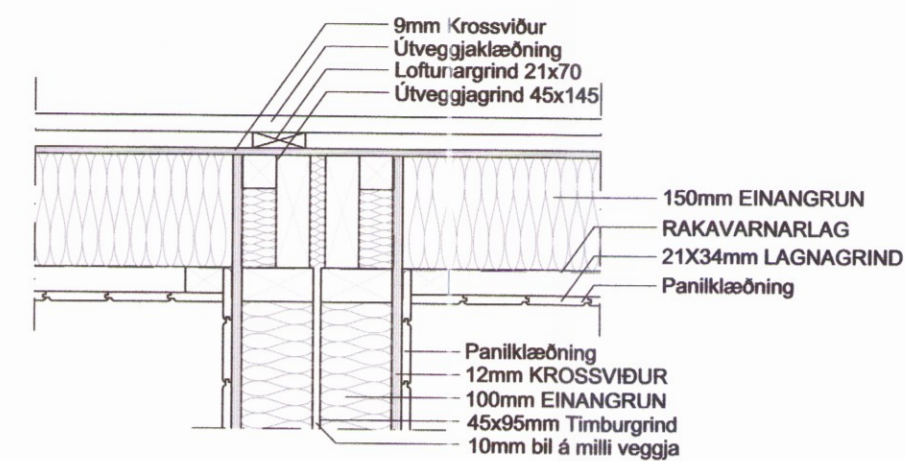

D 1. SNIÐ Í ÞAKVIRKI 1:5

D 3. SNIÐ Í SÖKKUL 1:5

D 6. SNIÐ Í ÚTVEGG OG EI-60 INNVEGG 1:10

D 5. SNIÐ Í EI-60 MILLIVEGG 1:10

Miðdalskot, Bláskógabyggð
A-14-032 Deili og snið Mhl.14

Eiríkur Vignir Pálsson BFI Kt: 010875-4179