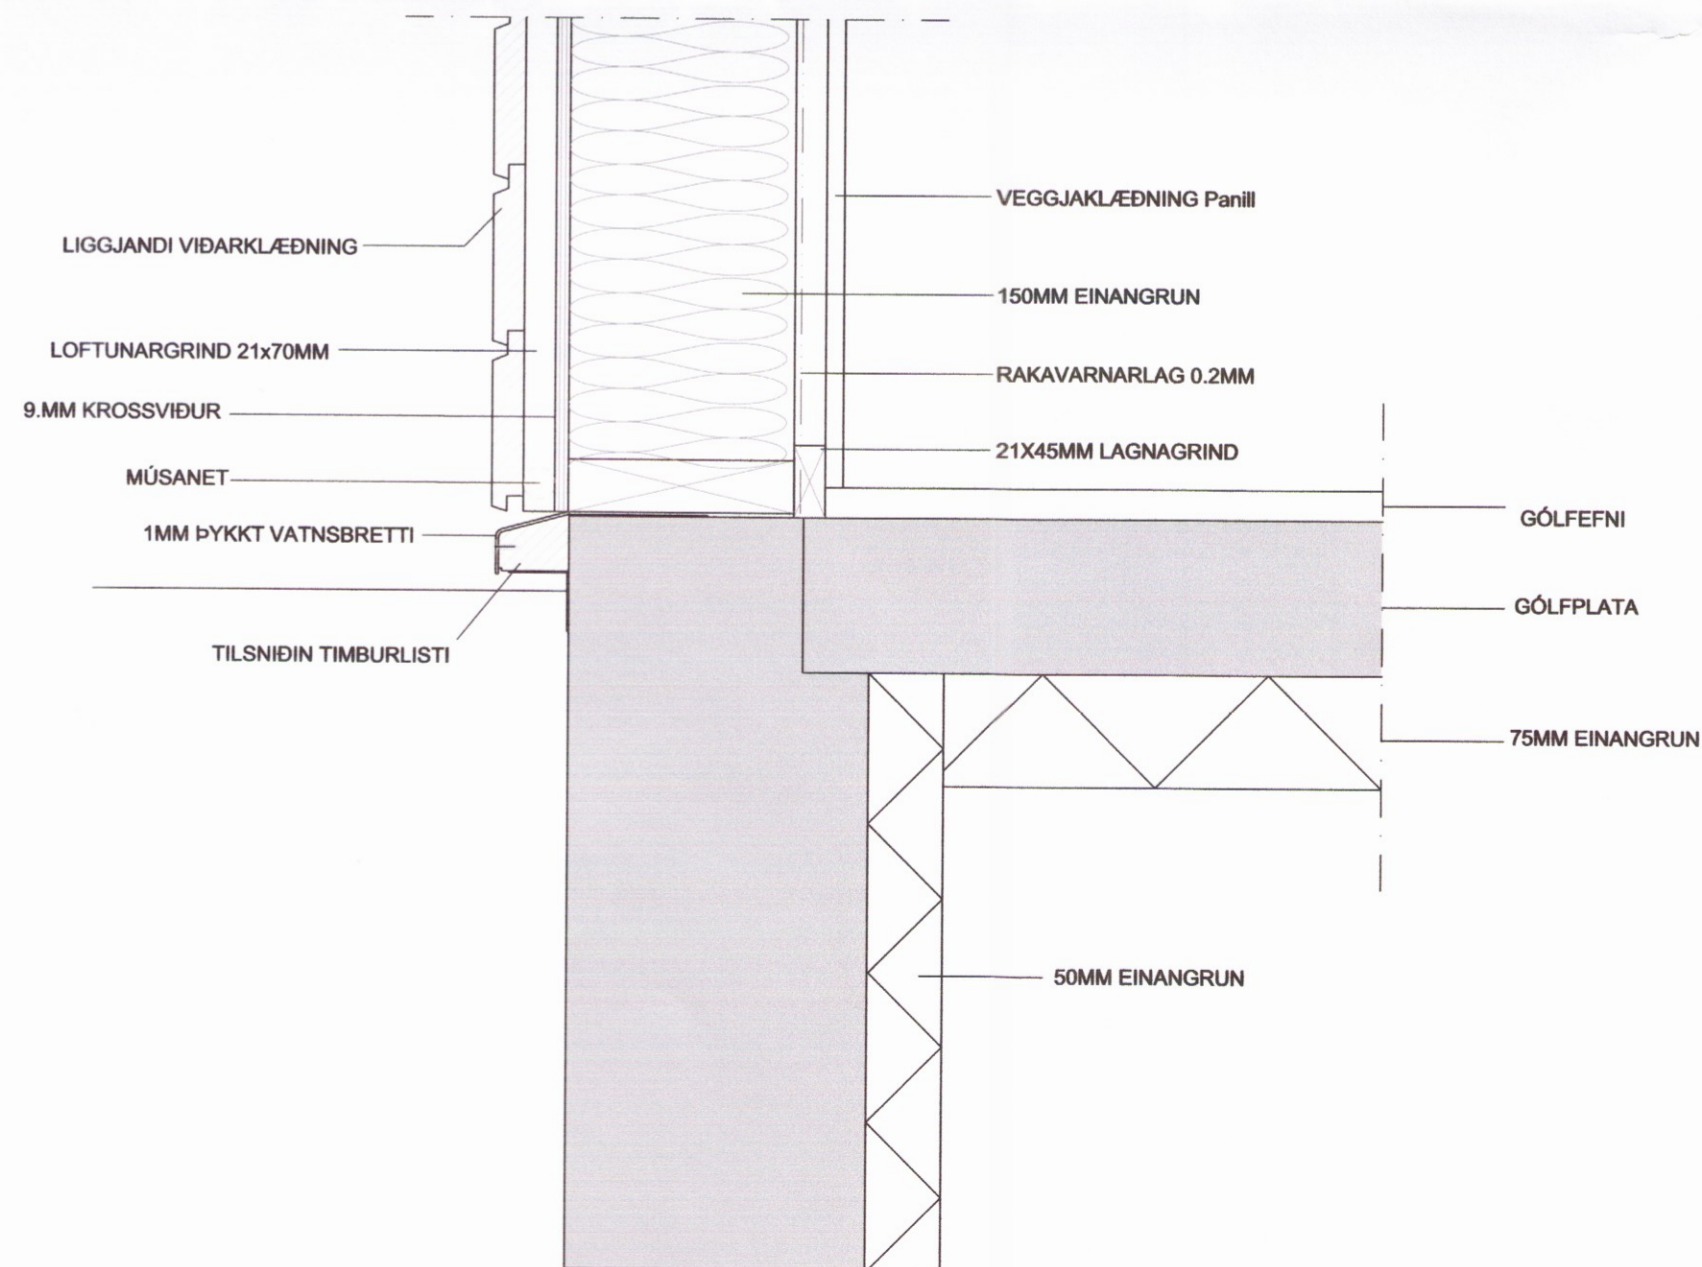

D 1. SNIÐ Í ÞAKVIRKI 1:5

D 3. SNIÐ Í SÖKKUL 1:5

D 6. SNIÐ Í ÚTVEGG OG EI-60 INNVEGG 1:10

D 5. SNIÐ Í EI-60 MILLIVEGG 1:10

Miðdalskot, Bláskógabyggð
A-14-032 Deili og snið Mhl.14

Eiríkur Vignir Pálsson BFI Kt: 010875-4179