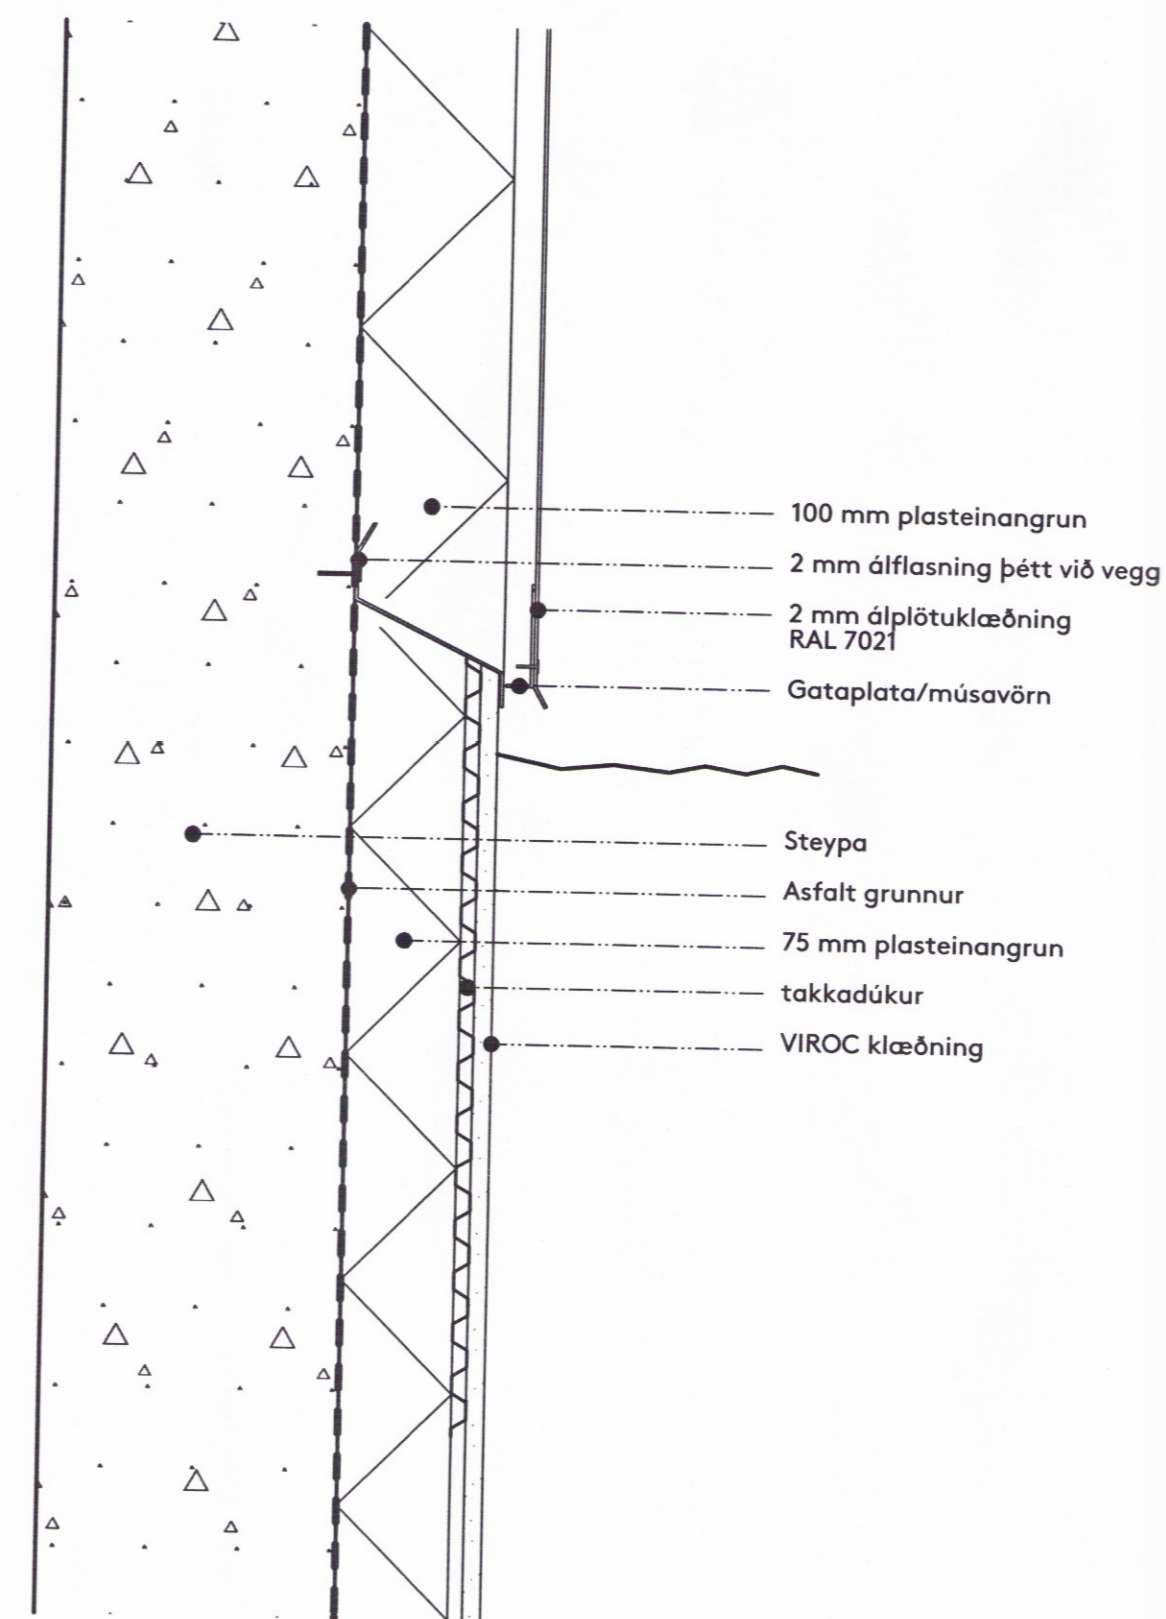

Breyting ábyrgðamaður

Verkefni HÓTEL GEYSIR
Heimilisfang Haukadalur 4, Blásk-
Verk Nýbygging og endurbætur
Landnúmer 167101
Staðgreinir 8721-2-00044003
Tegund teikningar Deiliteikning
Dagsetning 22.01.2016

Hanna af B.S.
Teiknað af B.S. / A.P.
Yfirfarið af B.S. / A.P.

Arkitekt
○ Arnhlídur Pálmadóttir
● Brynhildur Sólveigardóttir

Útdragskrift
Brynhildur Sólveigardóttir

DARK studio ehf. dark@darkstud-
Kt. 410611 1200 s. 695 54 84

Verknúmer

Fagsvið Verkefni