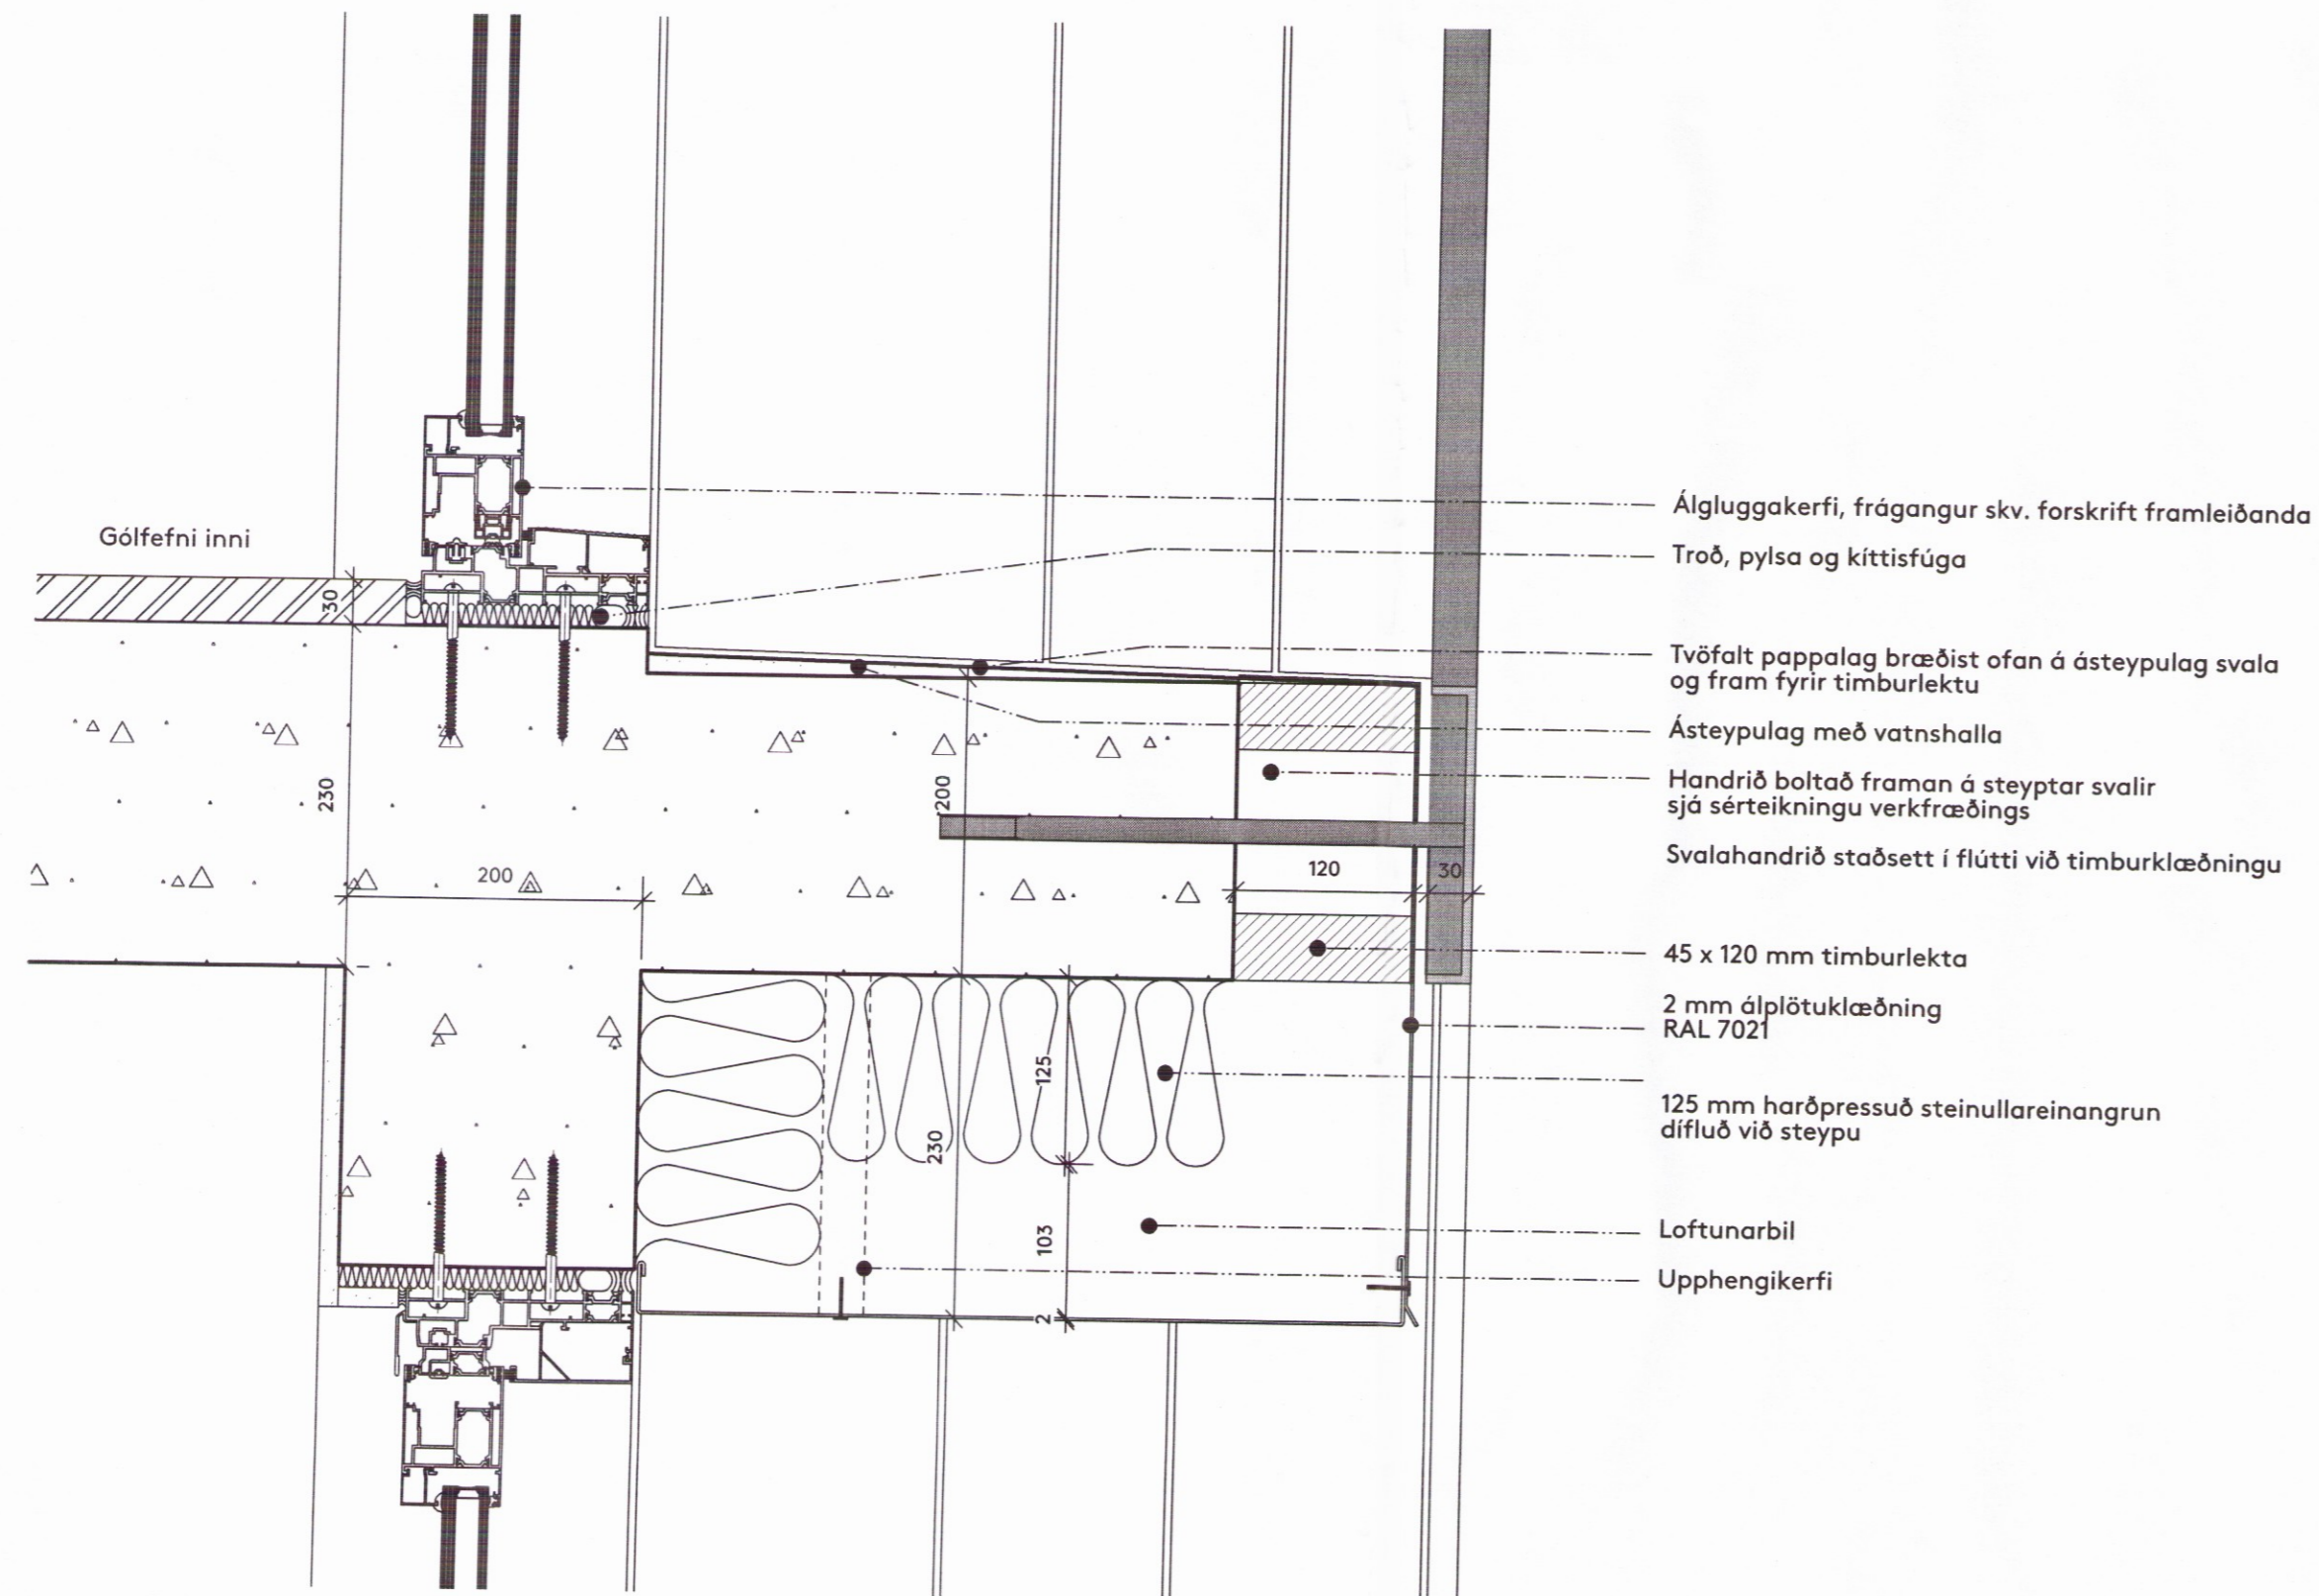

12 Lóðrétt deili álklæðning við sökkul
1:5

10 Lóðrétt deili í svalir
1:5