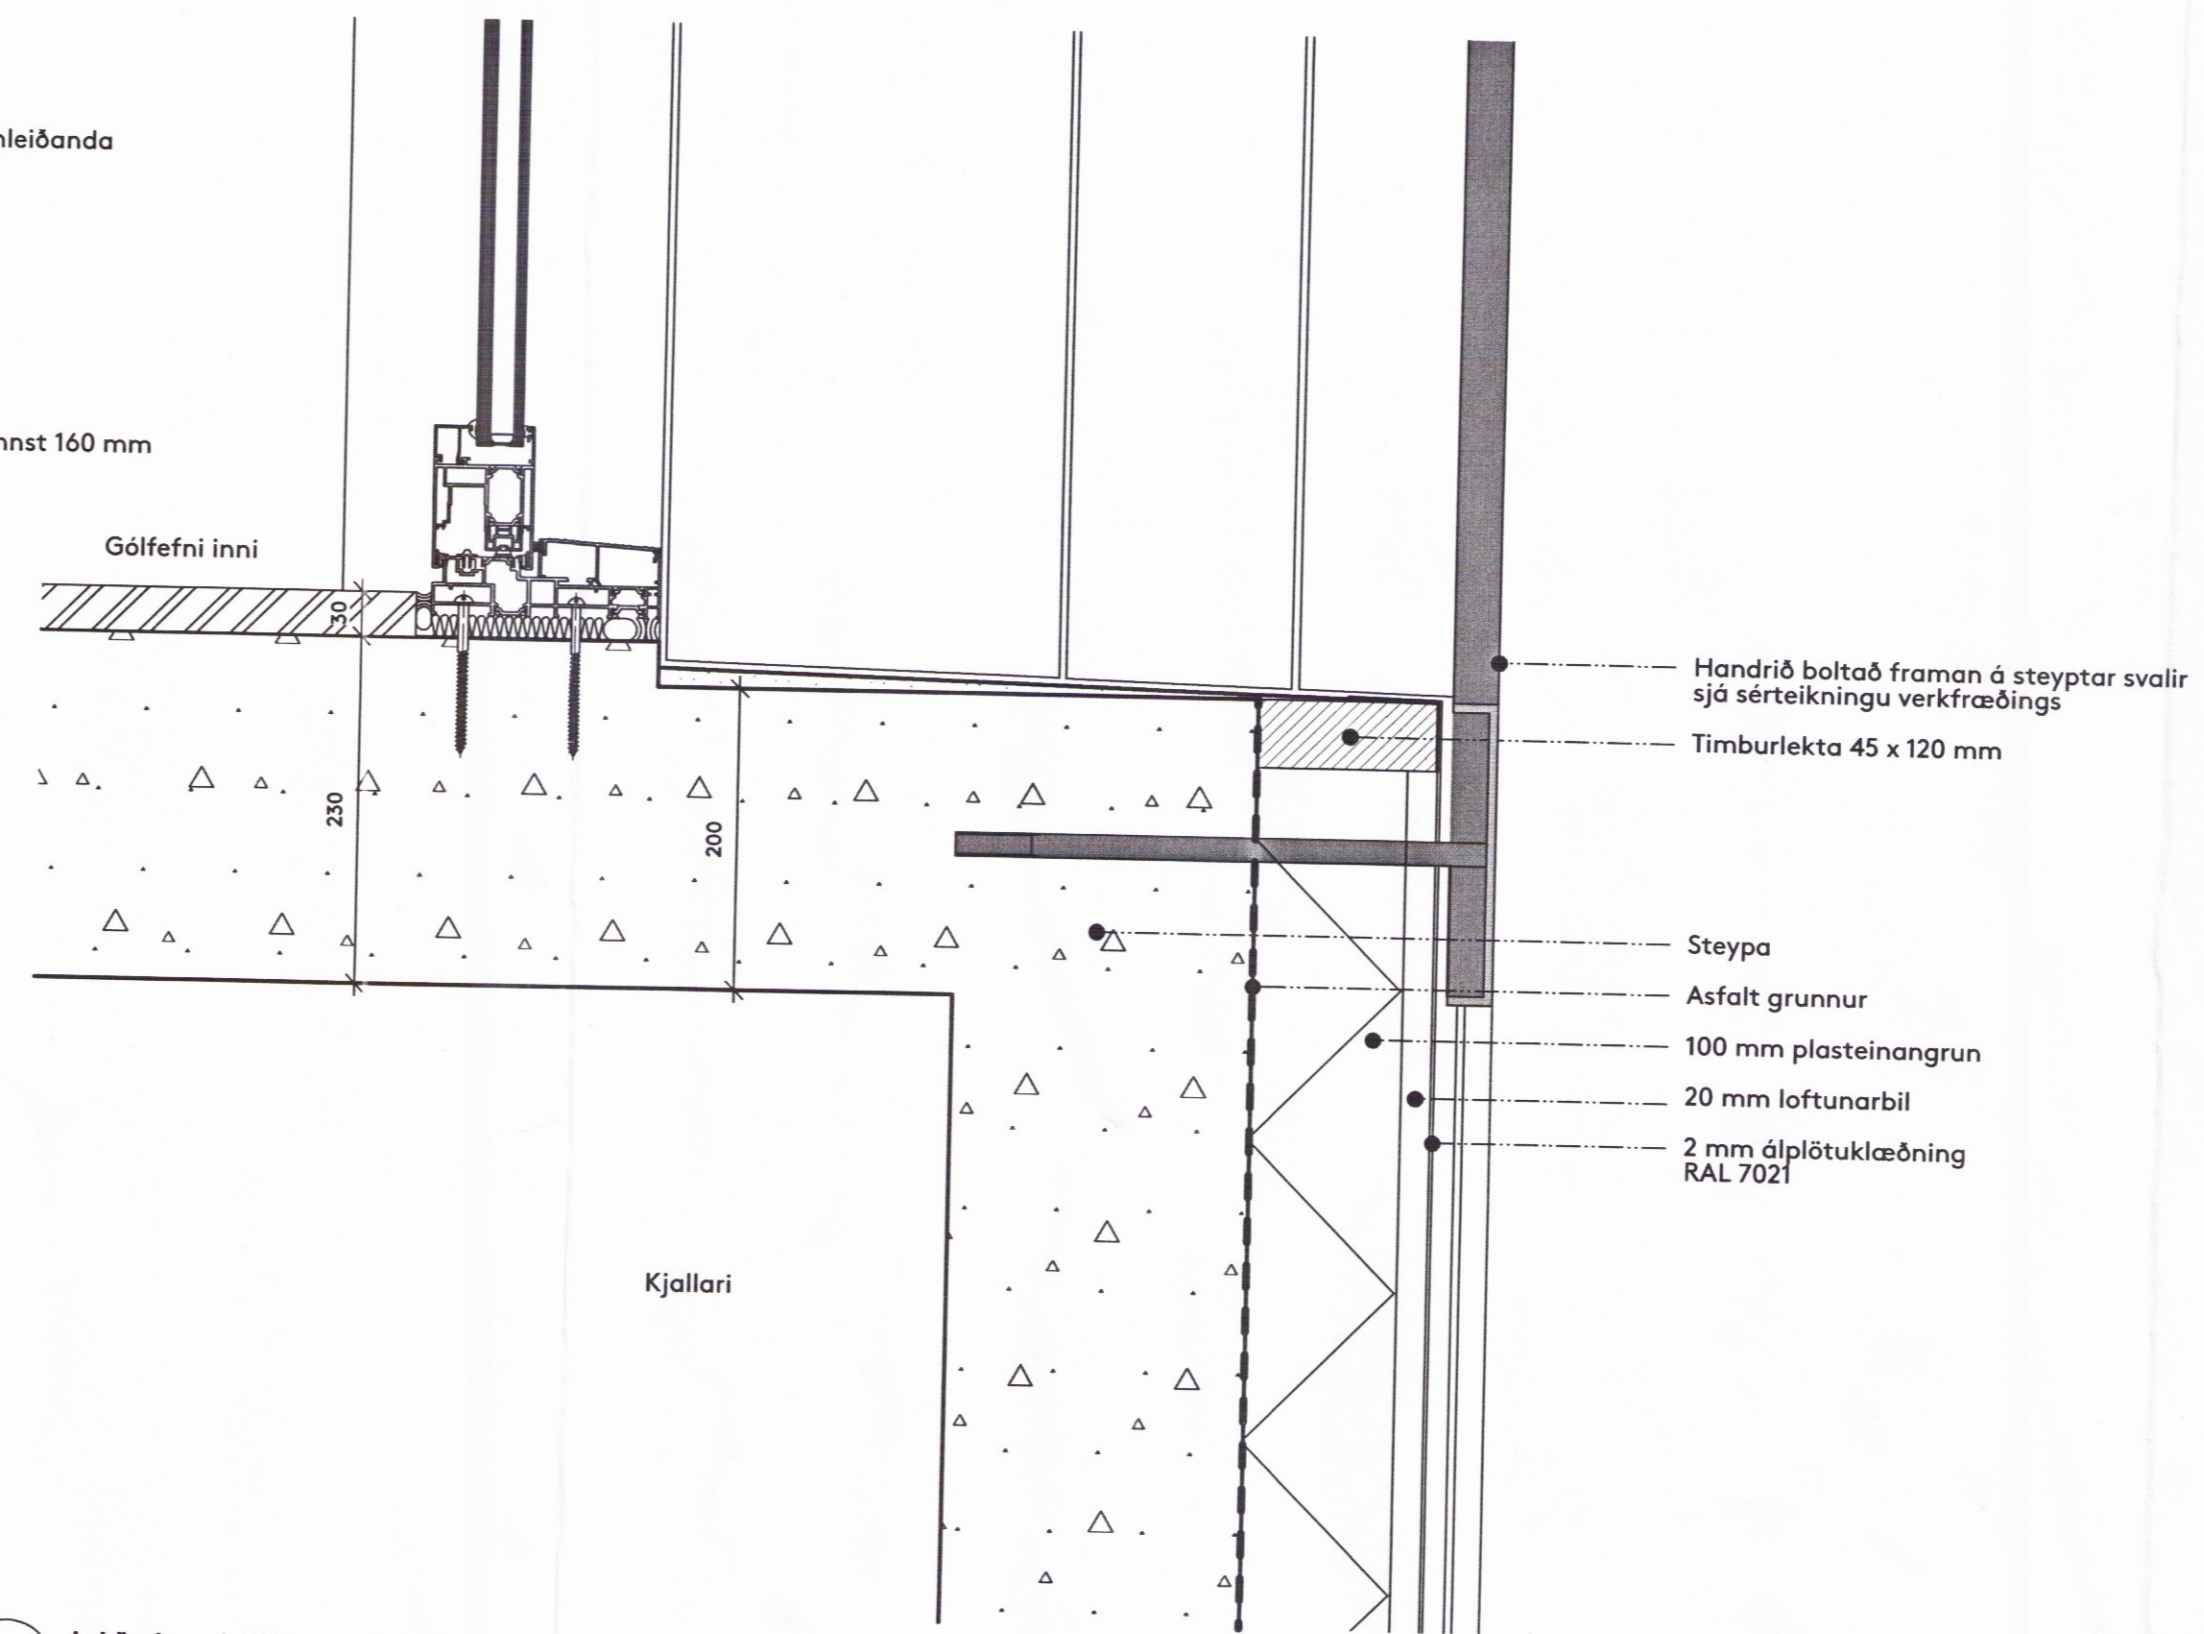

11 Lóðrétt deili í svalir 1. hæð
1:5