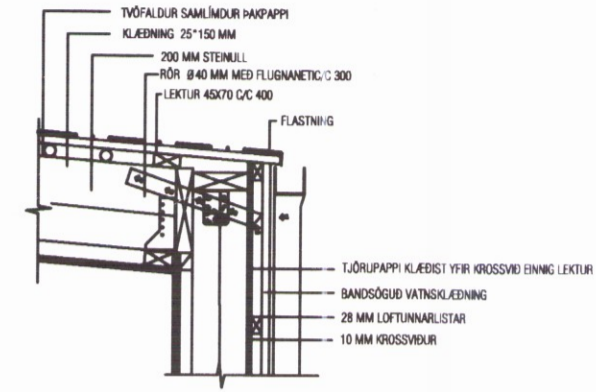

DEILI 12
S11

DEILI 1
S10