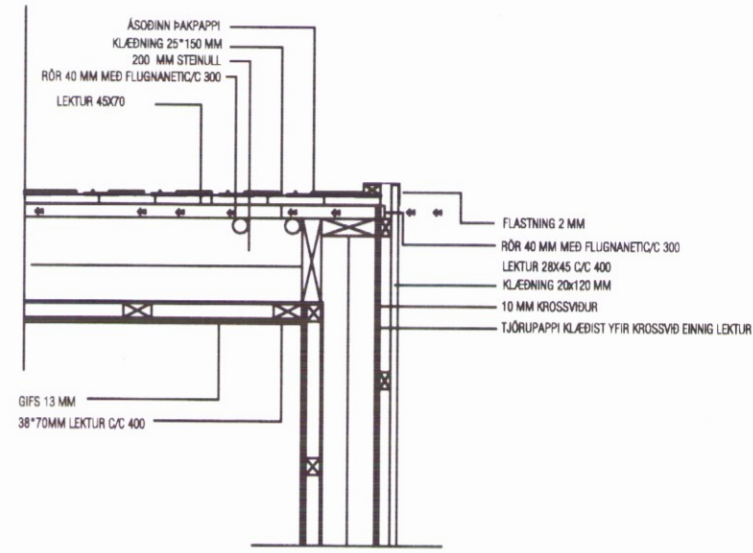

DEILI 11
S10