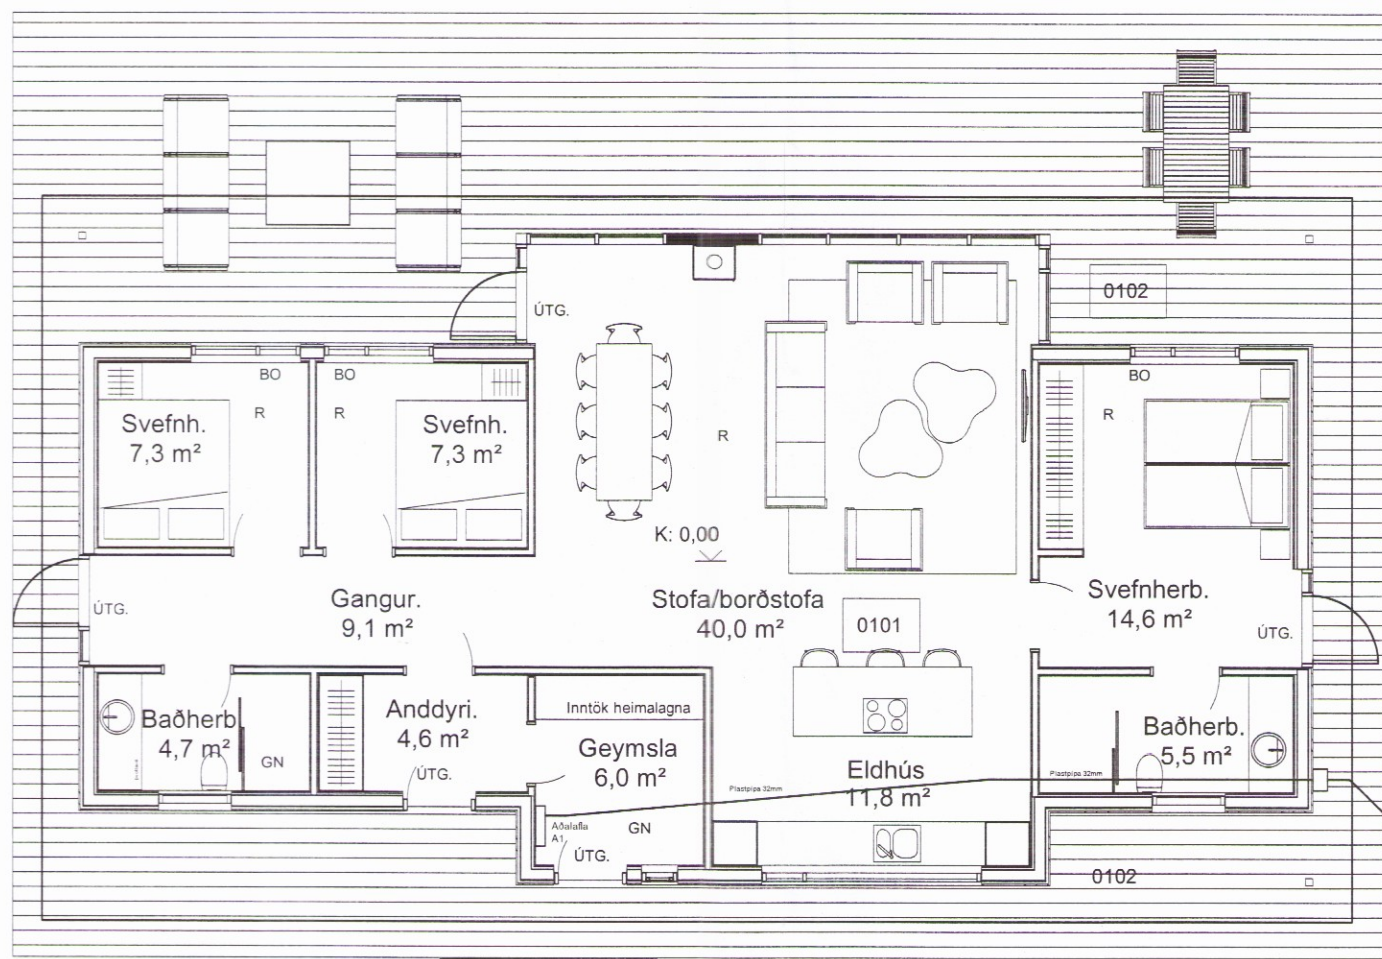

Snið B

Snið A

Snið A

**LJÓSPRÁÐURINN EHF**  
Geislalind 15 201 Kópavogi

	Verkefni:	Kíðhólsbraut 17 Öndvörðunes	Dagsetning:	27.12.2016
	Verkhúsi:	Grunnmynd. Rafliðgn af inntaki.	Blaðsíða:	3-2
	Hönnun:	Guðjón Guðmundsson	Kennitala:	131163-3049
			Kvarði:	1:100