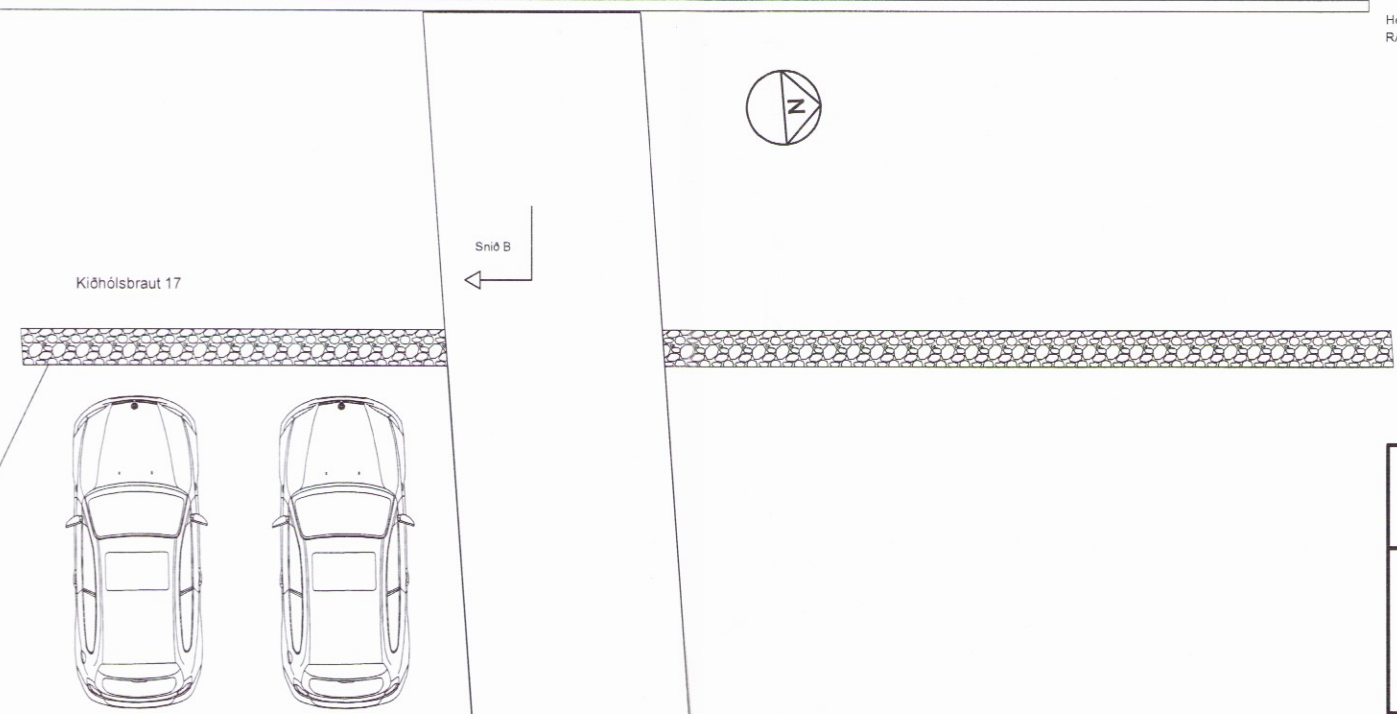

Snið B

Snið A

Snið A

**LJÓSPRÁÐURINN EHF**  
Geislalind 15 201 Kópavogi

	Verkefni:	Kíðhólsbraut 17 Öndvörðunes	Dagsetning:	27.12.2016
	Verkhúsi:	Grunnmynd. Rafliðgn af inntaki.	Blaðsíða:	3-2
	Hönnun:	Guðjón Guðmundsson	Kennitala:	131163-3049
			Kvarði:	1:100