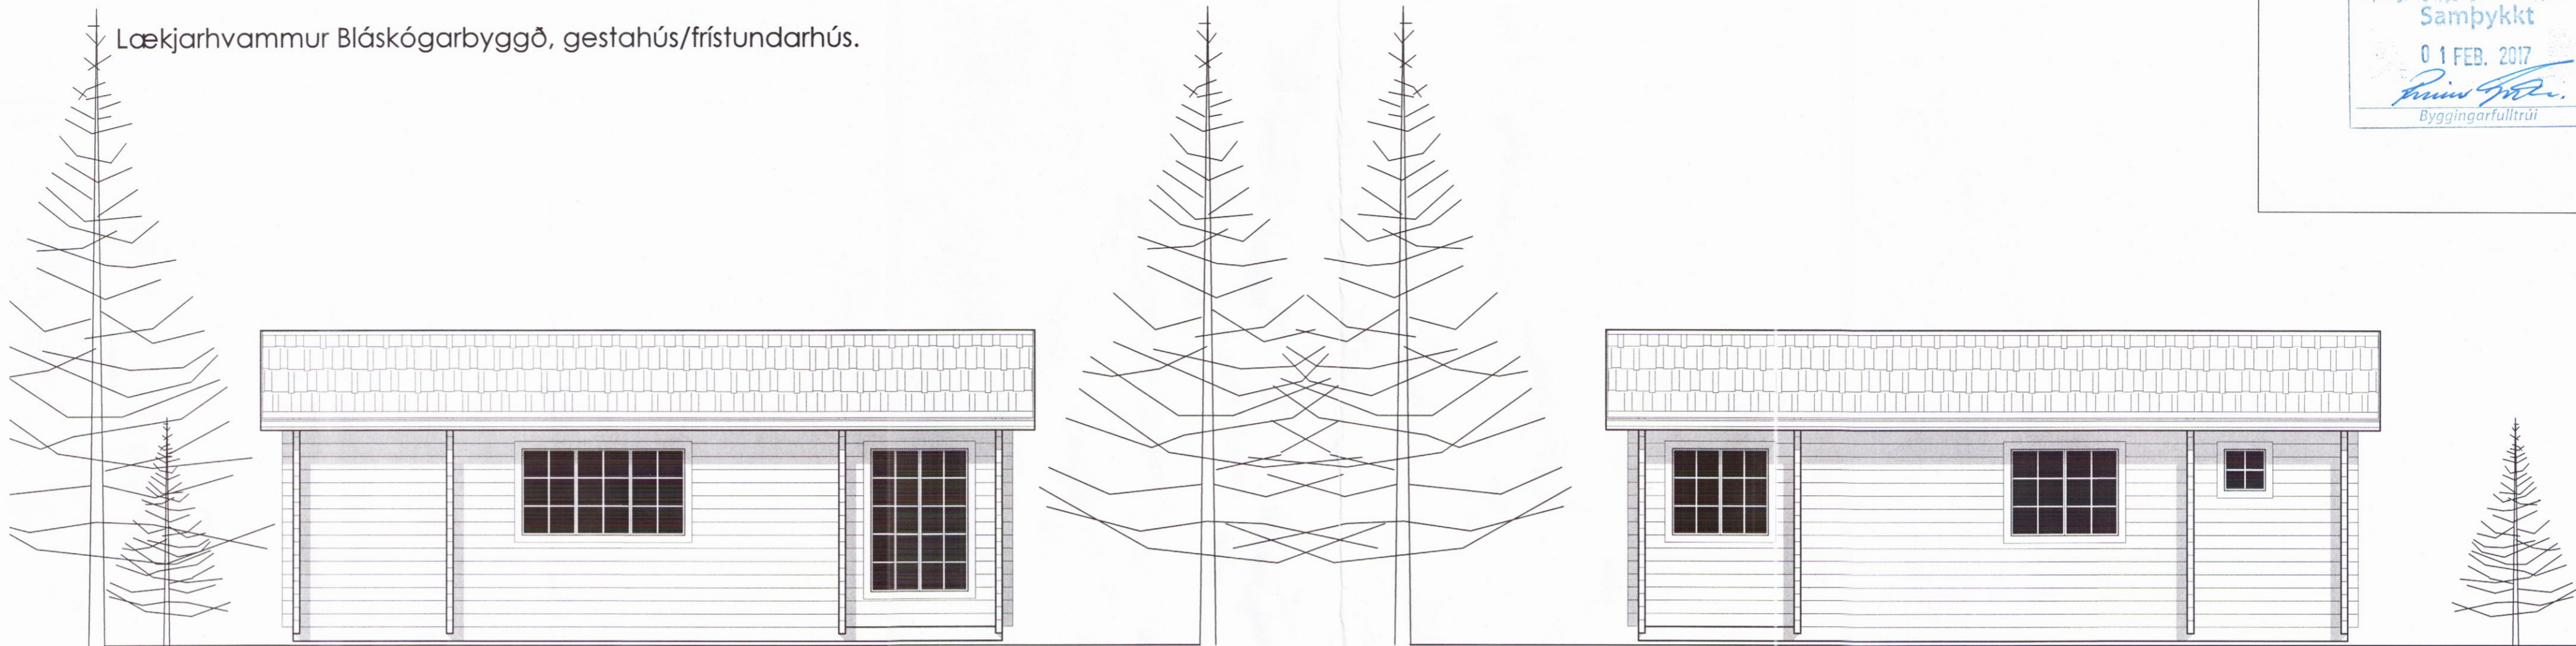

Skipulags- og byggingarfulltrúi Uppsvelta bs.  
**Samþykkt**  
 01 FEB. 2017  
*Pinn Pinn*  
 Byggingarfulltrúi

Lækjarhvammur Bláskógarbyggð, gestahús/frístundarhús.

Norðurhlíð.

Suðurhlíð.

Austurhlíð.

Vesturhlíð.

Upphaflegur hönnuður:  
 ABS teiknistofa, Jóhannes Pétursson tæknifr., Sigurður Sigurðsson.

**REYNDARTEIKNING.**

Efni: Gestahús við Lækjarhvamm, Bláskógarbyggð

Heiti: Reyndarteikn. Útlit, norður, suður, austur og vestur