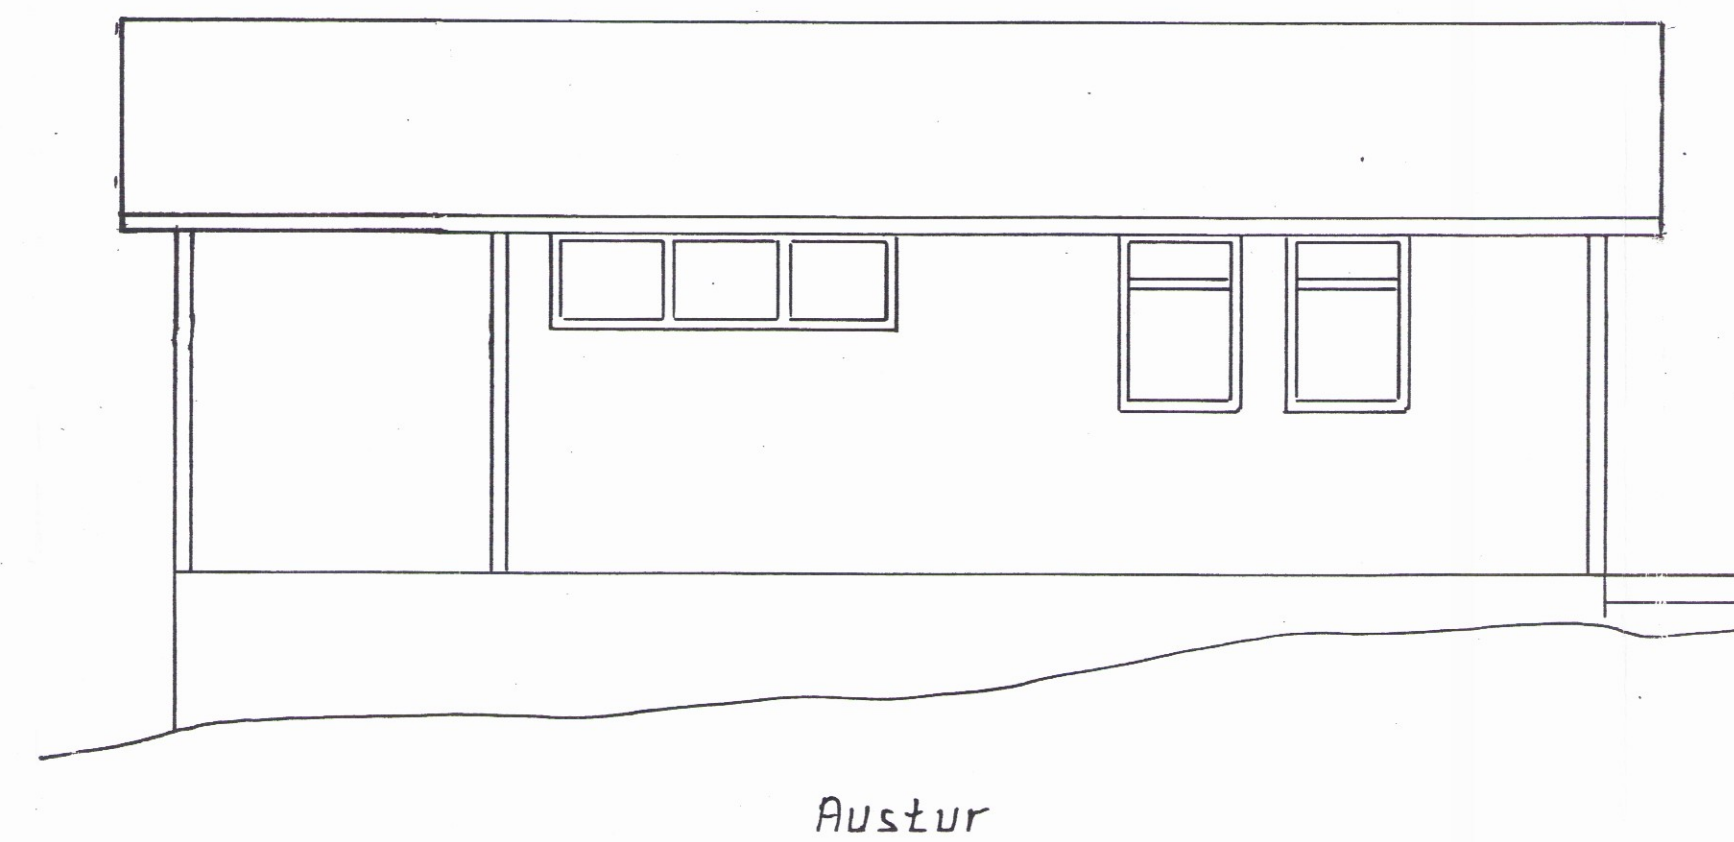

SAMÞYKKT  
 06. OKT. 2010  
*Alf Guðlaugsson*  
 Byggingarmál uppvið Árnassýslu og Flóahé.

1 Sept. 2010 SF Stækun húss um 2.2x6.4m = 14.1m<sup>2</sup>

Br.	Dags	Sign	Efni
<b>SKIPASMÍDASTÖÐ NJARÐVÍKUR HF.</b>			
Dags Júní 91	Hannað SF	Teiknað	Mælikvarði 1:50
Yfirfarið	Samþykkt af S.R.	Samþykkt af	I stað teikn. nr.
Vísakiptam. Fridrik E. Dlafsson			Vikur í teikn. nr.
Sumarhúsi Landi Efri Reykja			NR.
Verk nr.			