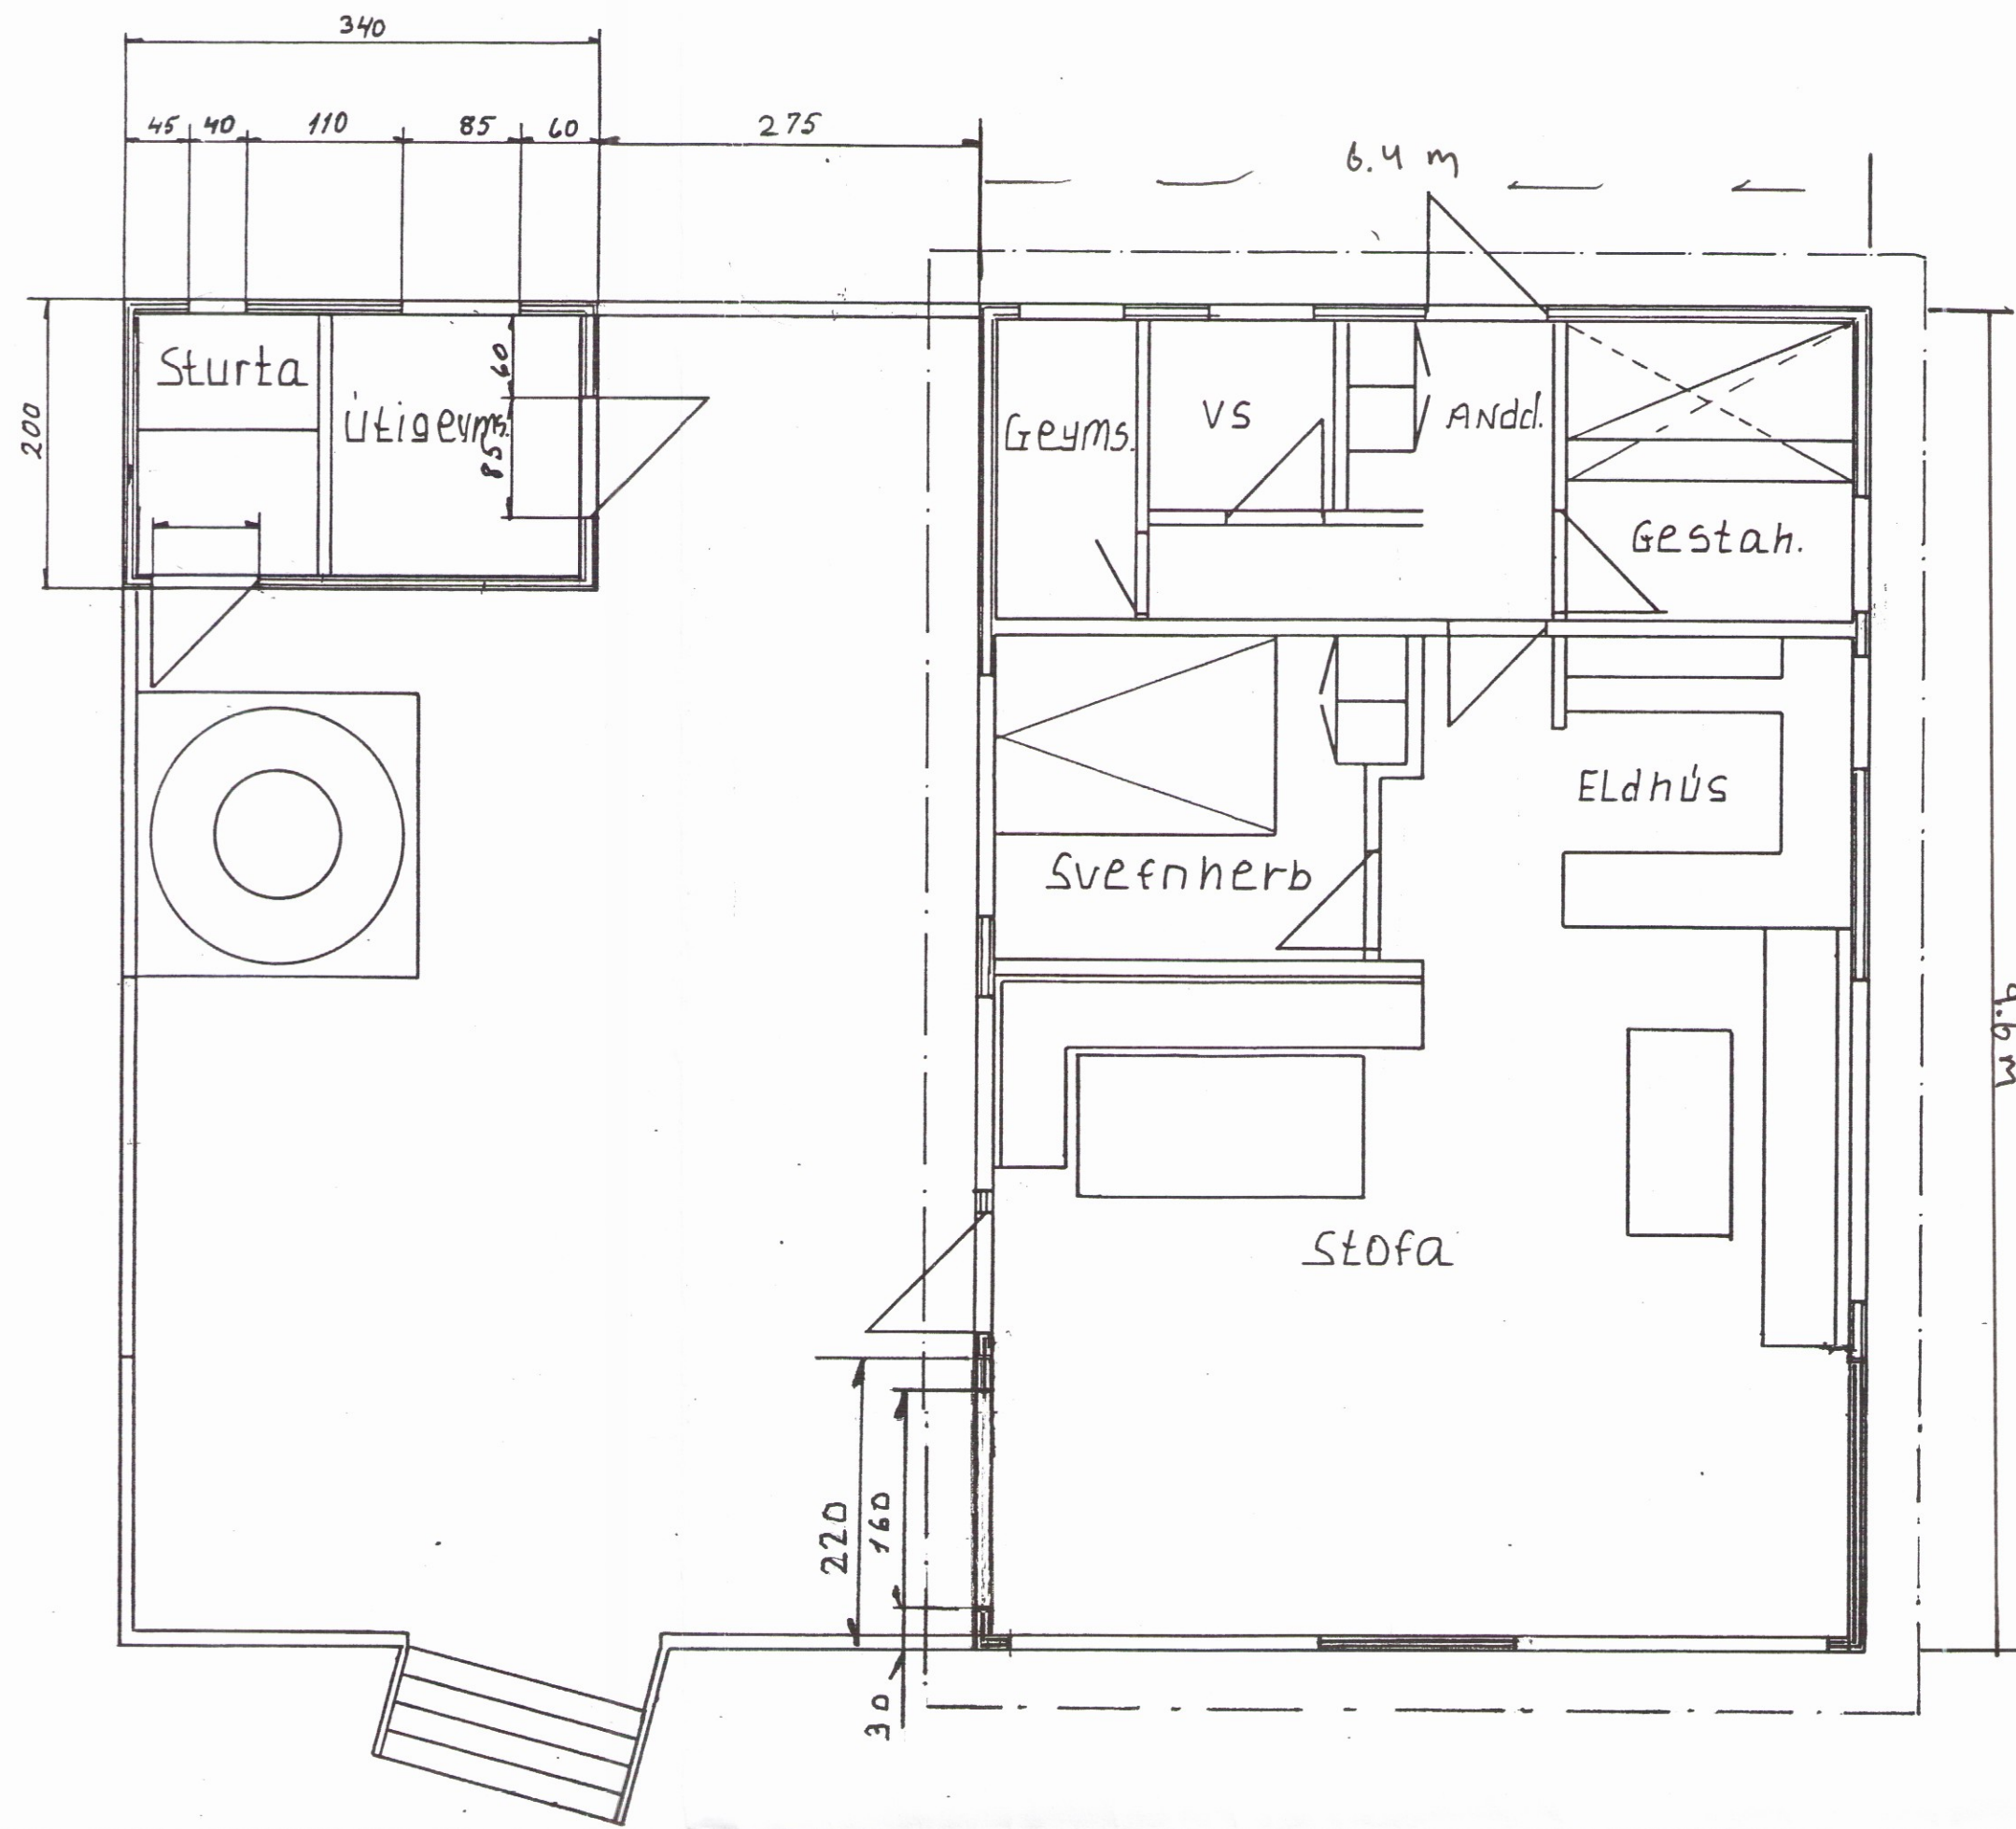

SAMÞYKKT  
 06. OKT. 2010  
*Alf Guðlaugsson*  
 Byggingarmál uppvið Árnassýslu og Flóahé.

1 Sept. 2010 SF Stækun húss um 2.2x6.4m = 14.1m<sup>2</sup>

Br.	Dags	Sign	Efni
<b>SKIPASMÍDASTÖÐ NJARÐVÍKUR HF.</b>			
Dags Júní 91	Hannað SF	Teiknað	Mælikvarði 1:50
Yfirfarið	Samþykkt af S.R.	Samþykkt af	I stað teikn. nr.
Vísakiptam. Fridrik E. Dlafsson			Vikur í teikn. nr.
Sumarhúsi Landi Efri Reykja			NR.
Verk nr.			