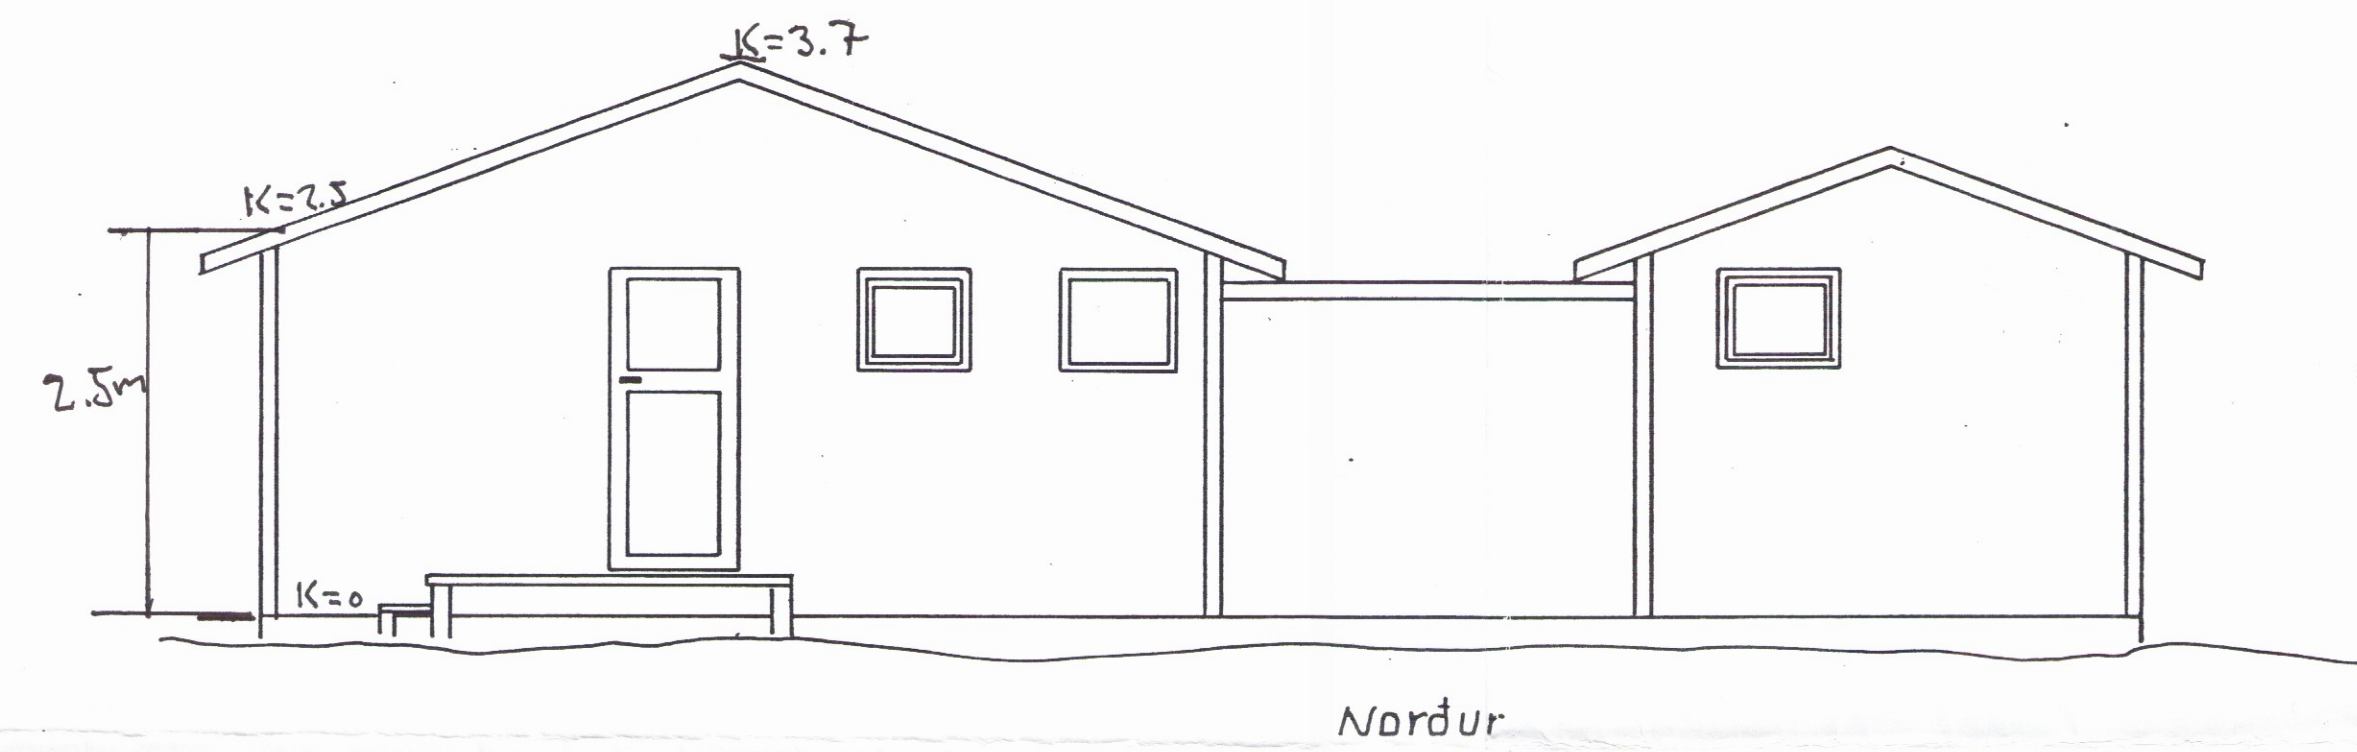

SAMÞYKKT  
 06. OKT. 2010  
*Alf Guðlaugsson*  
 Byggingarmál uppvið Árnassýslu og Flóahé.

1 Sept. 2010 SF Stækun húss um 2.2x6.4m = 14.1m<sup>2</sup>

Br.	Dags	Sign	Efni
<b>SKIPASMÍDASTÖÐ NJARÐVÍKUR HF.</b>			
Dags Júní 91	Hannað SF	Teiknað	Mælikvarði 1:50
Yfirfarið	Samþykkt af S.R.	Samþykkt af	I stað teikn. nr.
Vísakiptam. Fridrik E. Dlafsson			Vikur í teikn. nr.
Sumarhúsi Landi Efri Reykja			NR.
Verk nr.			