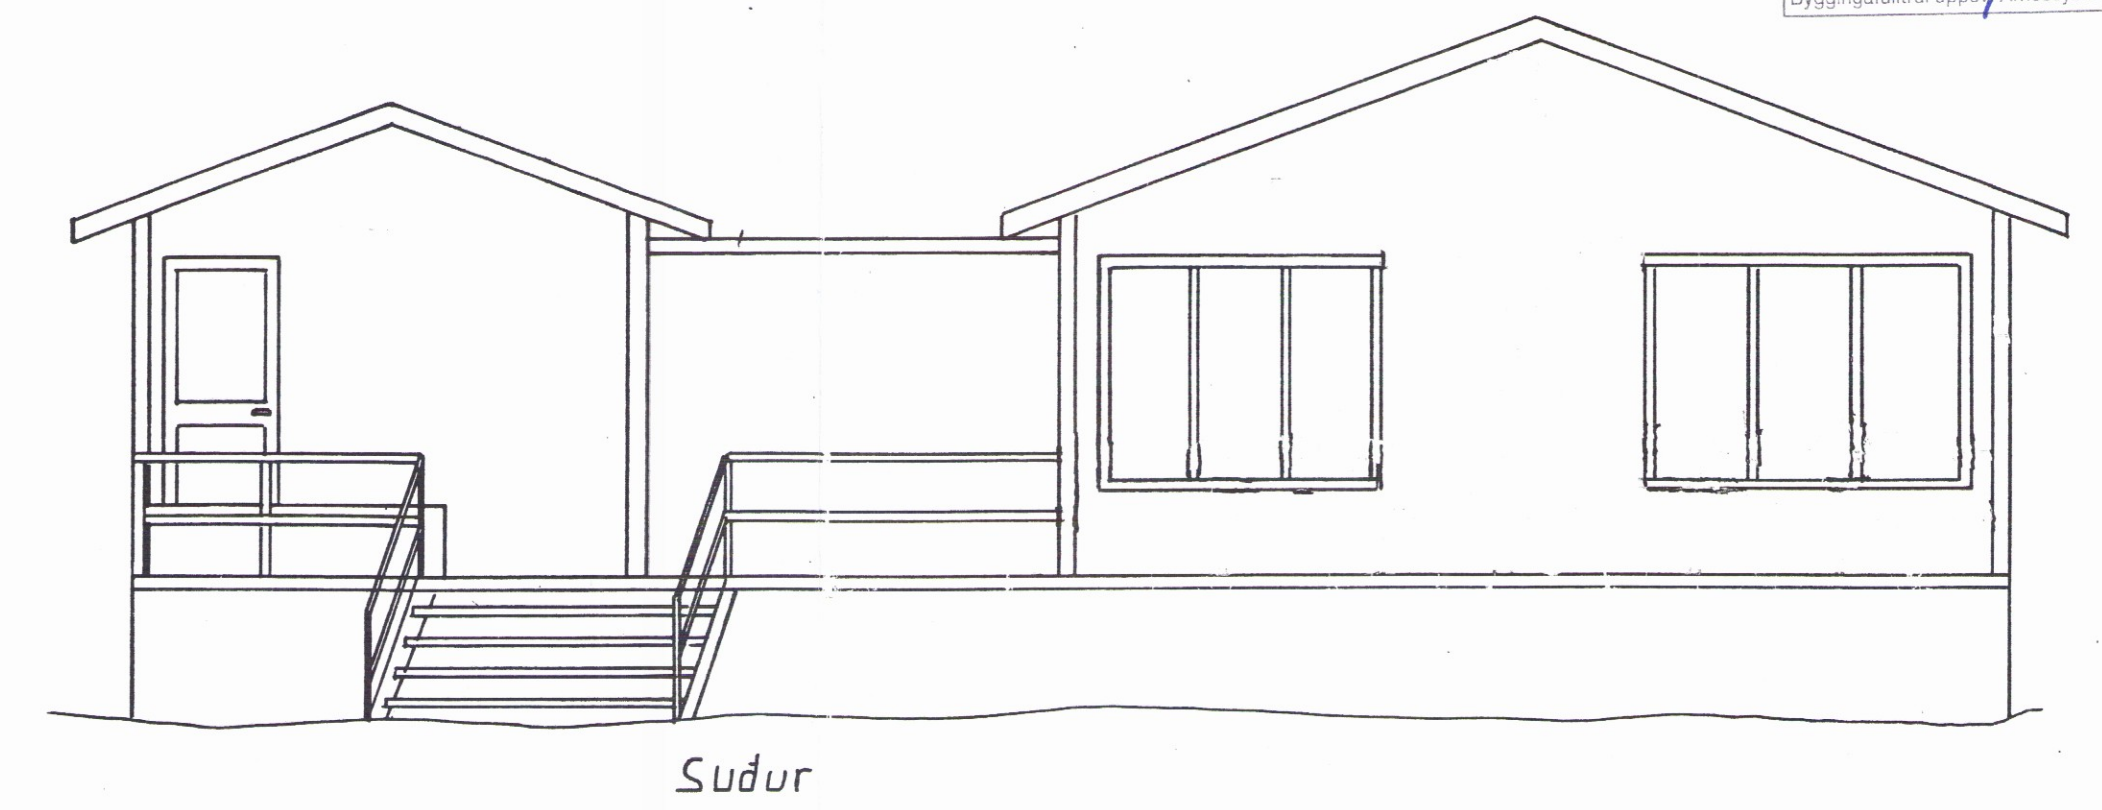

SAMÞYKKT  
 06. OKT. 2010  
*Alf Guðlaugsson*  
 Byggingarmál uppvið Árnassýslu og Flóahé.

1 Sept. 2010 SF Stækun húss um 2.2x6.4m = 14.1m<sup>2</sup>

Br.	Dags	Sign	Efni
<b>SKIPASMÍDASTÖÐ NJARÐVÍKUR HF.</b>			
Dags Júní 91	Hannað SF	Teiknað	Mælikvarði 1:50
Yfirfarið	Samþykkt af S.R.	Samþykkt af	I stað teikn. nr.
Vísakiptam. Fridrik E. Dlafsson			Vikur í teikn. nr.
Sumarhúsi Landi Efri Reykja			NR.
Verk nr.			