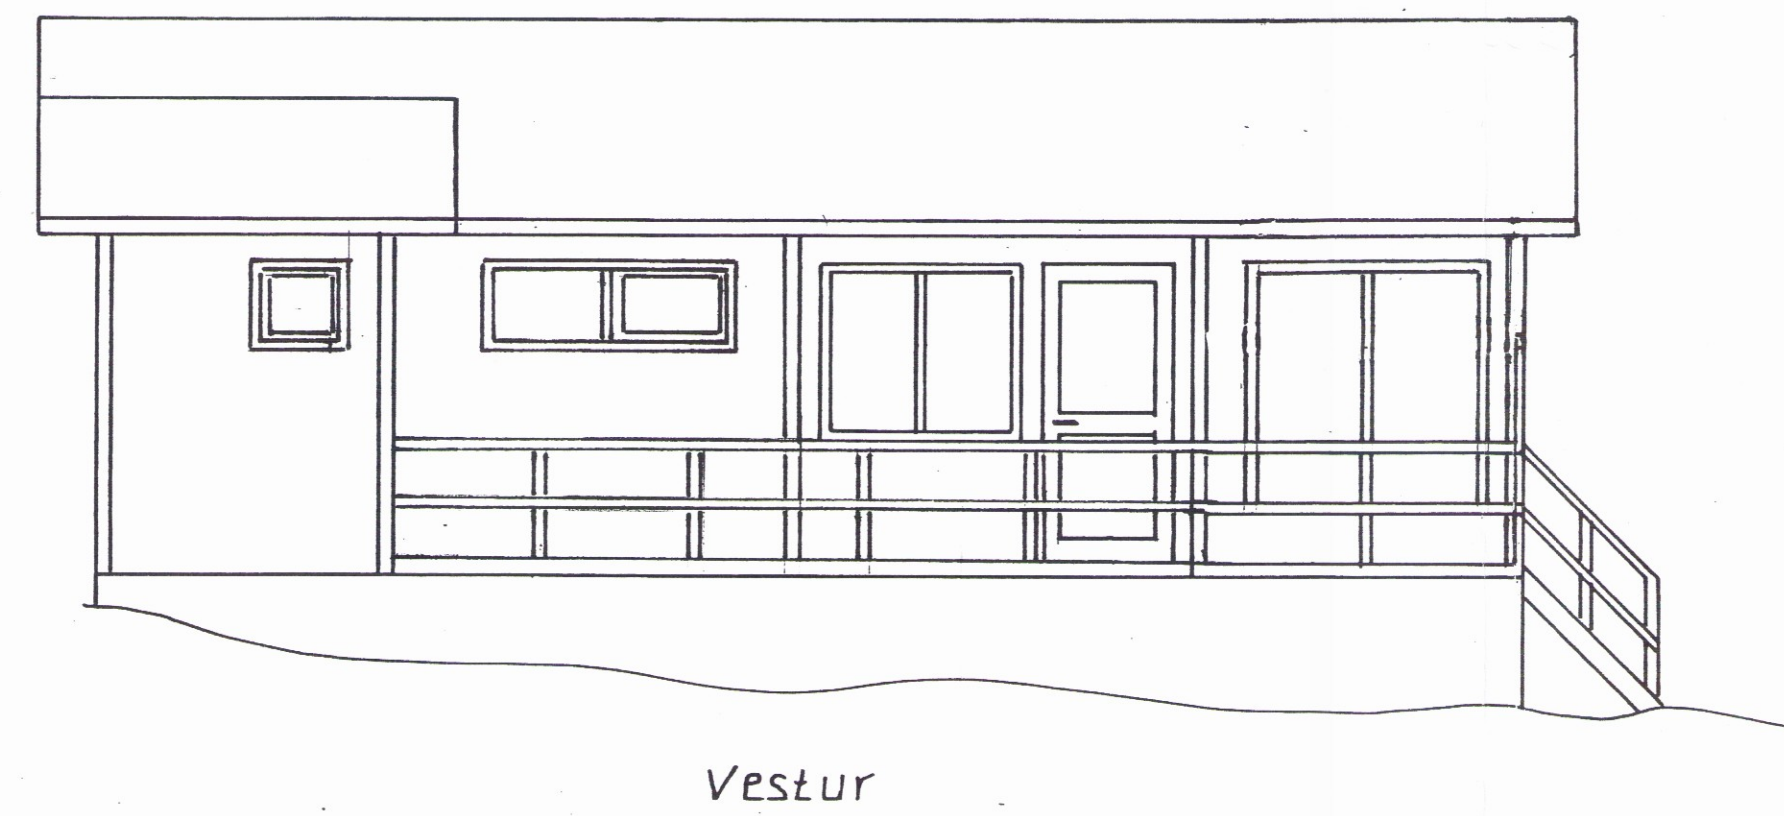

SAMÞYKKT  
 06. OKT. 2010  
*Alf Guðlaugsson*  
 Byggingarmál uppvið Árnassýslu og Flóahé.

1 Sept. 2010 SF Stækun húss um 2.2x6.4m = 14.1m<sup>2</sup>

Br.	Dags	Sign	Efni
<b>SKIPASMÍDASTÖÐ NJARÐVÍKUR HF.</b>			
Dags Júní 91	Hannað SF	Teiknað	Mælikvarði 1:50
Yfirfarið	Samþykkt af S.R.	Samþykkt af	I stað teikn. nr.
Vísakiptam. Fridrik E. Dlafsson			Vikur í teikn. nr.
Sumarhúsi Landi Efri Reykja			NR.
Verk nr.			