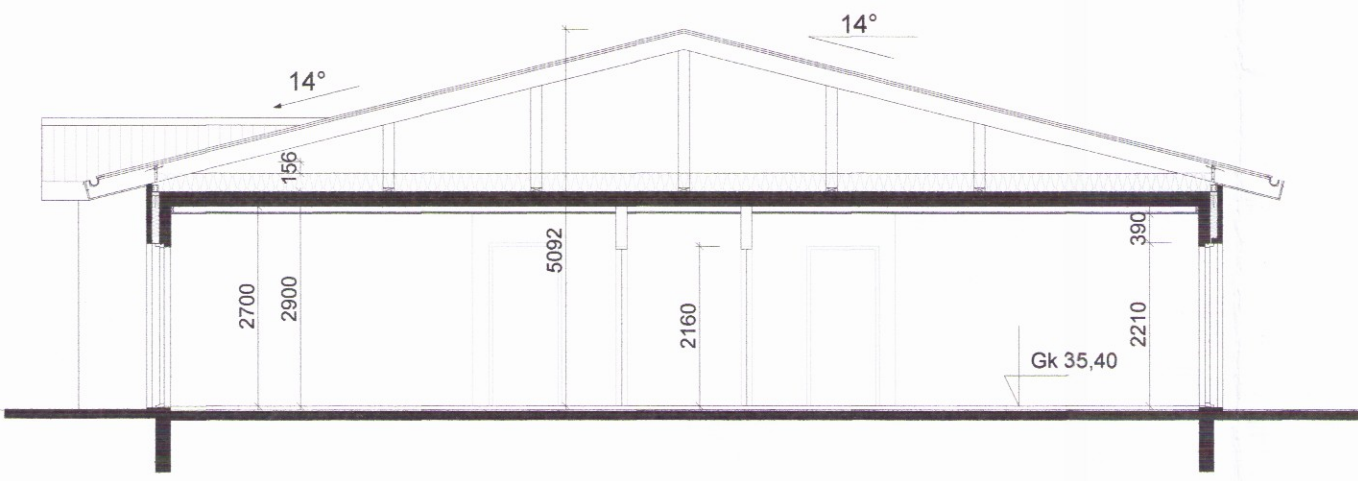

Útlit norður 1:100

Útlit austur 1:100

Útlit suður 1:100

Útlit vestur 1:100

Sneiðing A-A 1:100

Grunnmynd 1:100

Rann Felli
 Útg. Daga. Skýring. Br. af.

Ásborgir 42
 801 Selfossi
 Grunnmynd og útlit