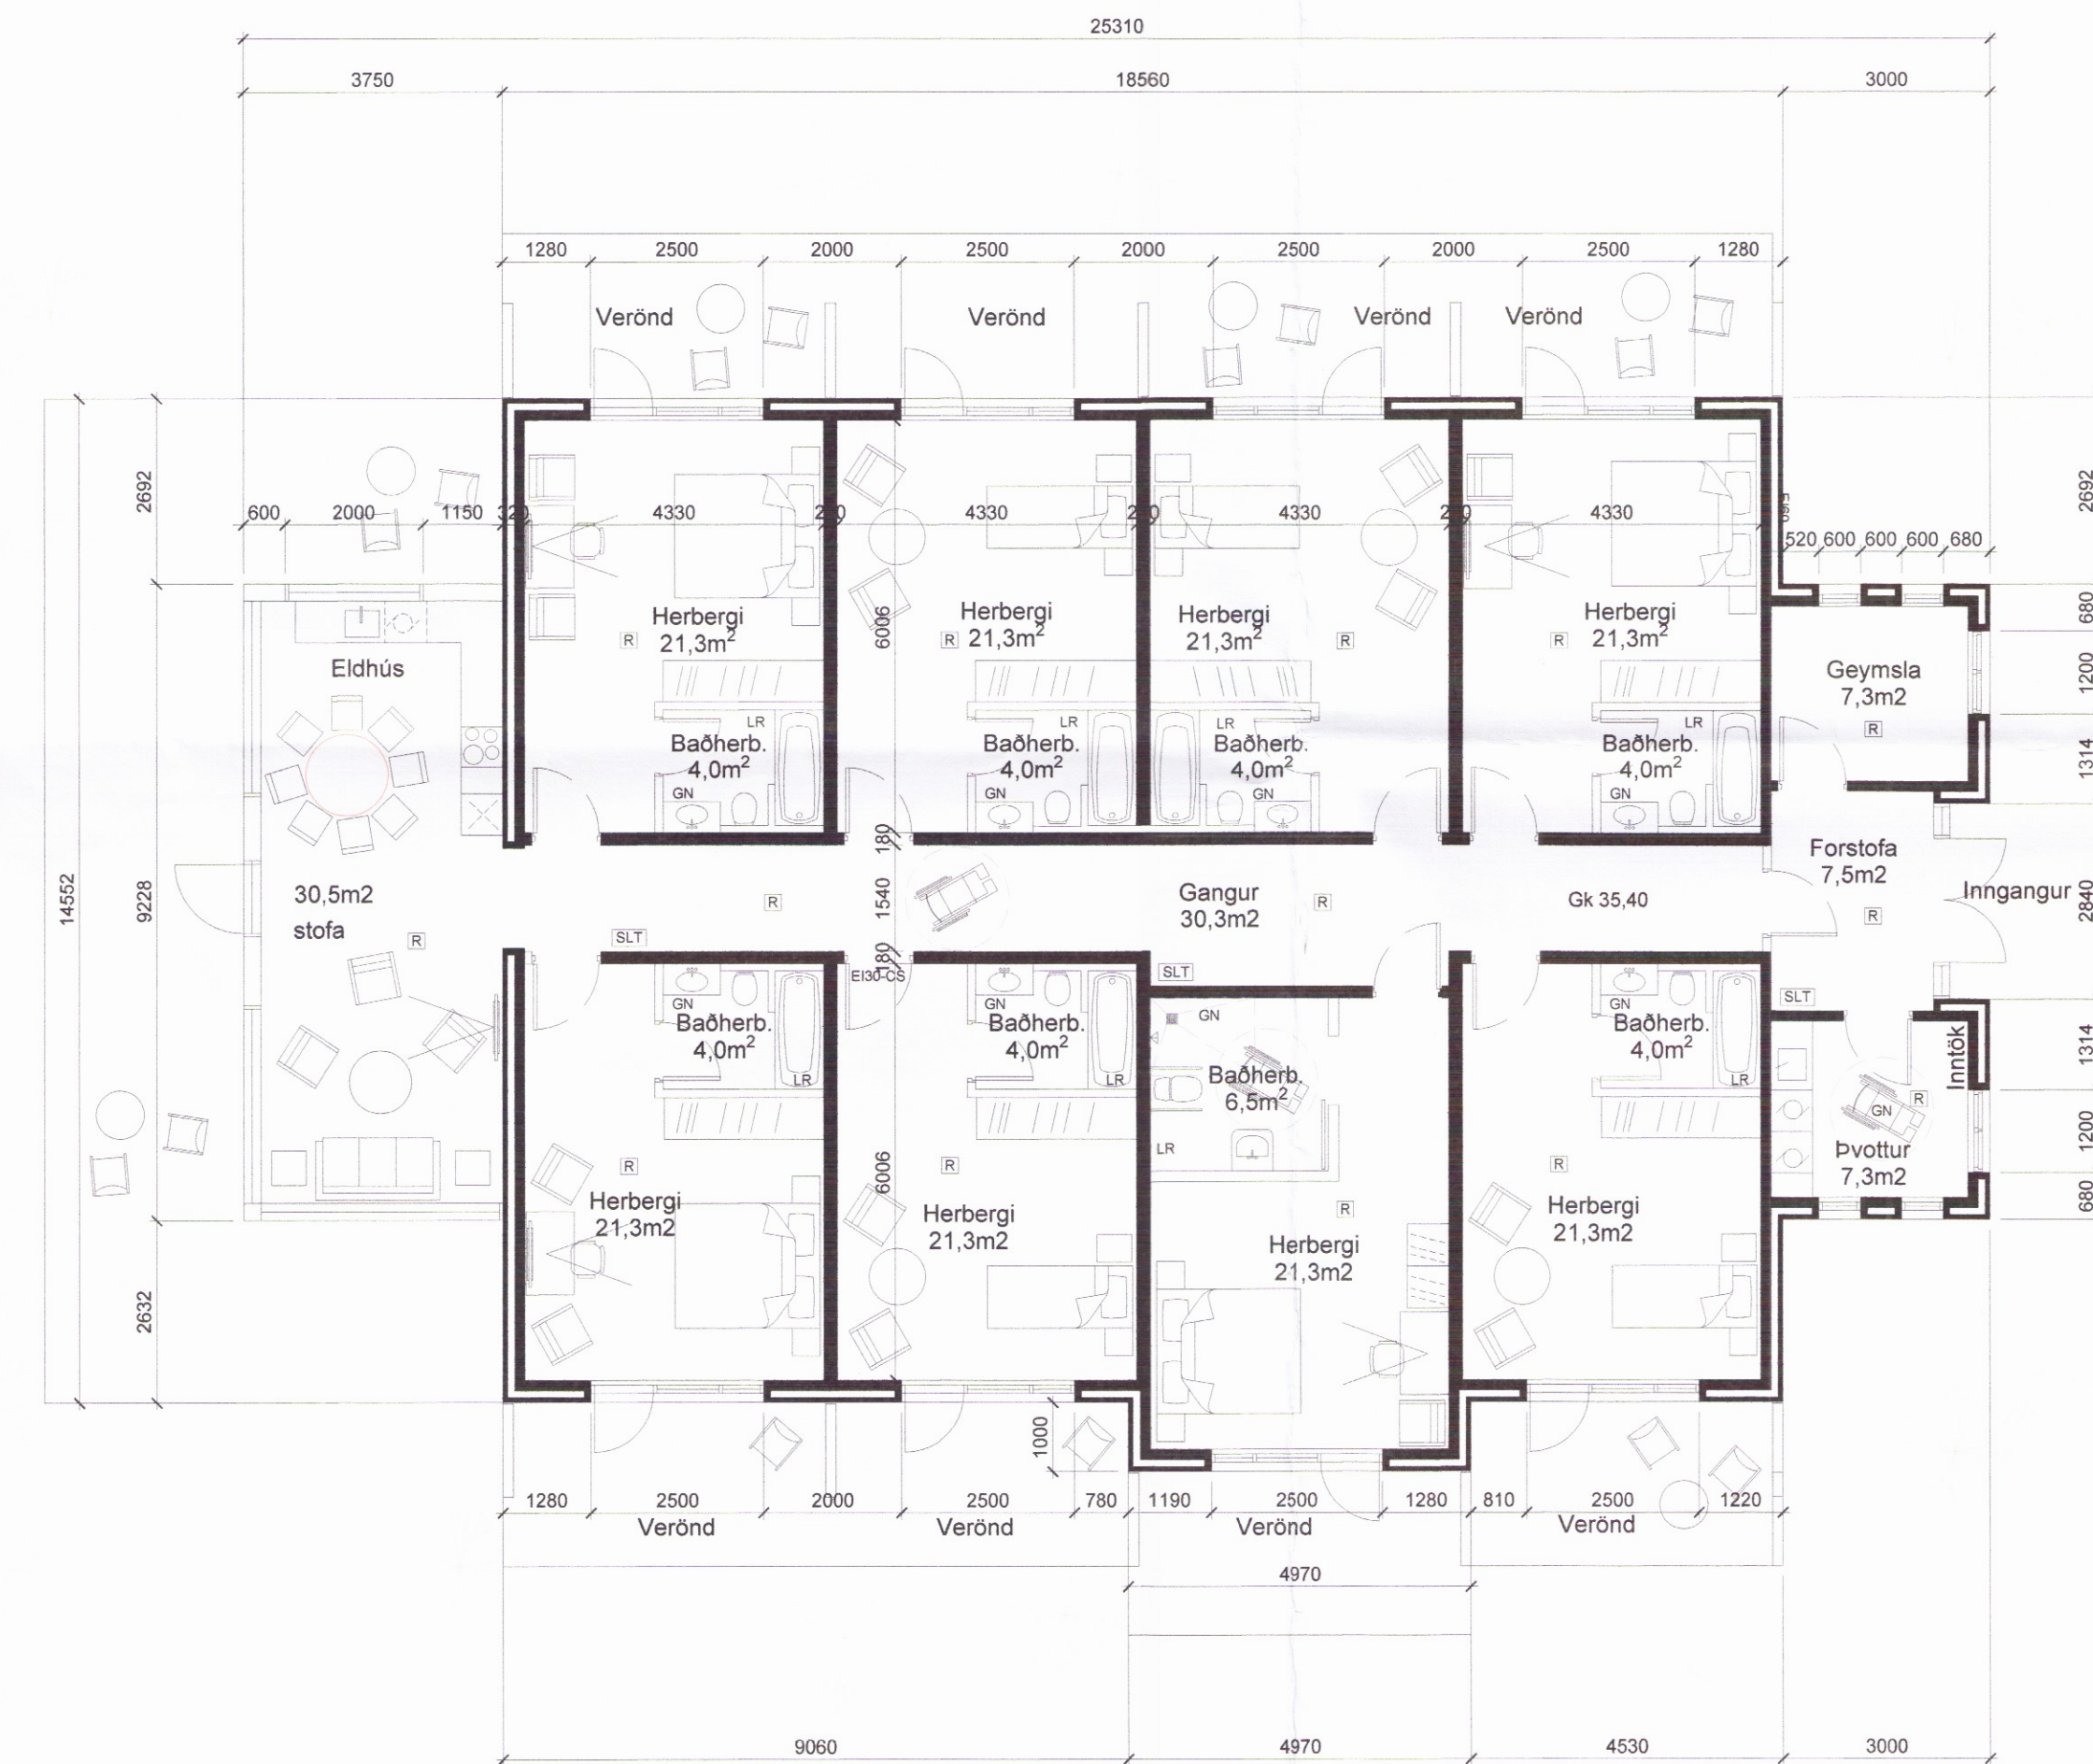

Útlit norður 1:100

Útlit austur 1:100

Útlit suður 1:100

Útlit vestur 1:100

Sneiðing A-A 1:100

Grunnmynd 1:100

Rann Felli
 Útg. Daga. Skýring. Br. af.

Ásborgir 42
 801 Selfossi
 Grunnmynd og útlit