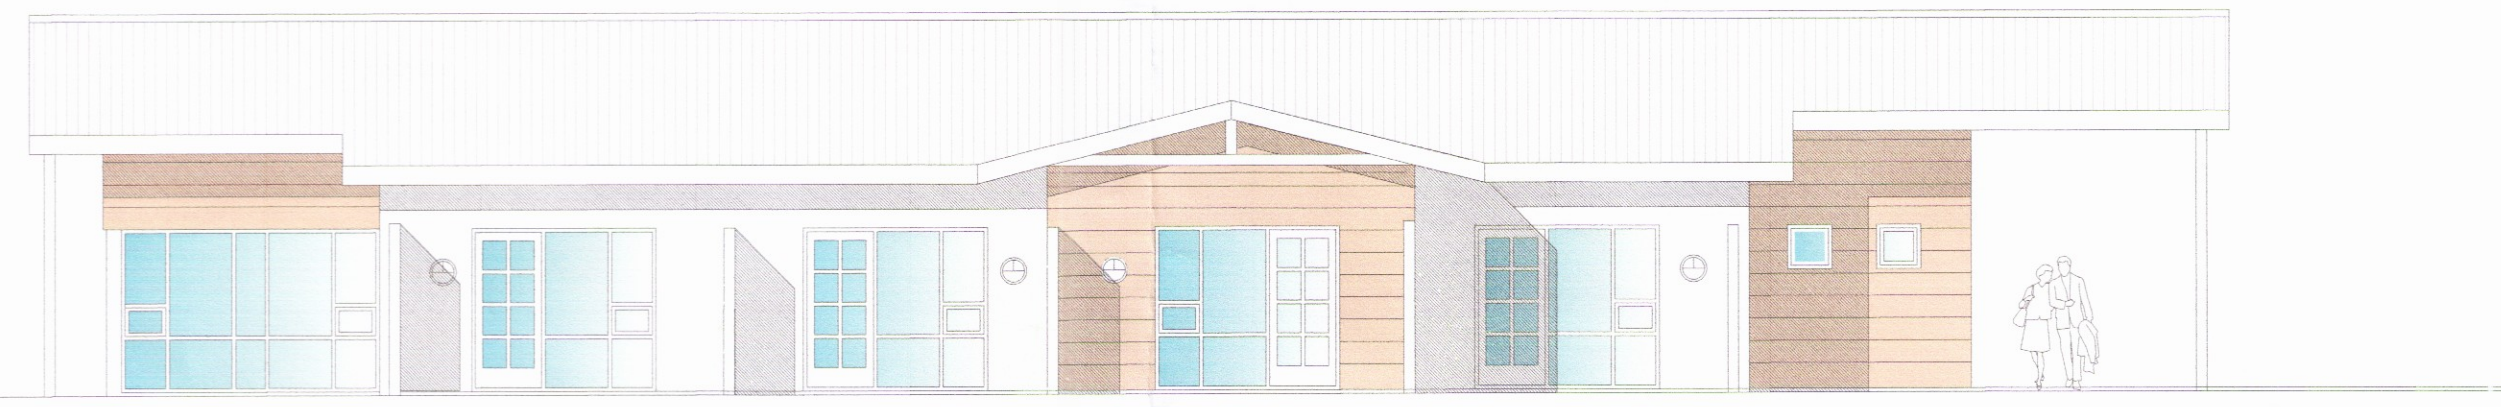

Útlit norður 1:100

Útlit austur 1:100

Útlit suður 1:100

Útlit vestur 1:100

Sneiðing A-A 1:100

Grunnmynd 1:100

Rann Felli
 Útg. Daga. Skýring. Br. af.

Ásborgir 42
 801 Selfossi
 Grunnmynd og útlit