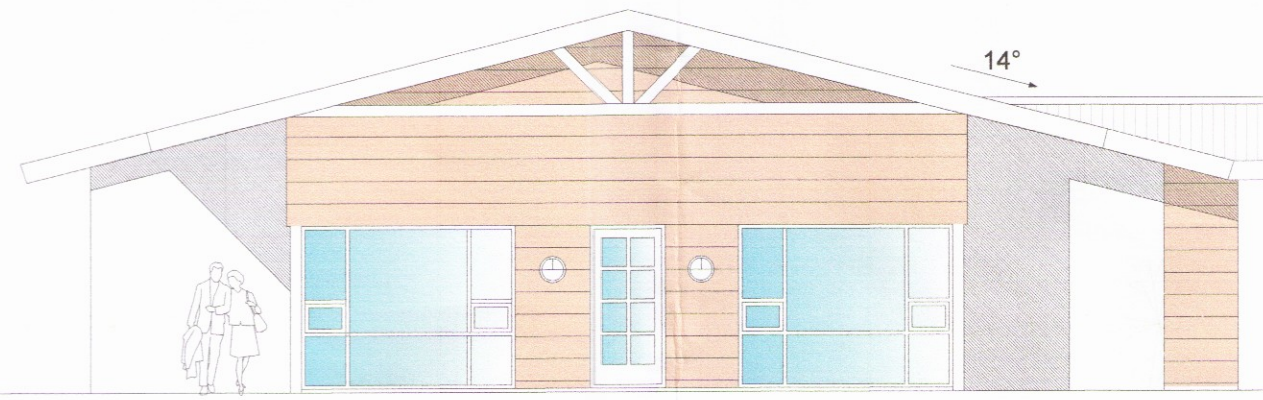

Útlit norður 1:100

Útlit austur 1:100

Útlit suður 1:100

Útlit vestur 1:100

Sneiðing A-A 1:100

Grunnmynd 1:100

Rann Felli
 Útg. Daga. Skýring. Br. af.

Ásborgir 42
 801 Selfossi
 Grunnmynd og útlit