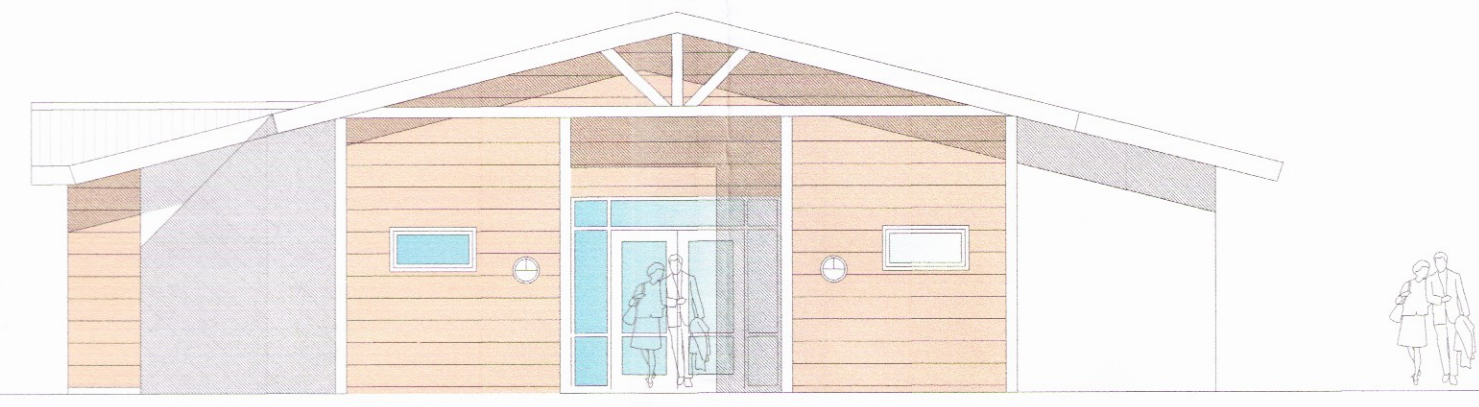

Útlit norður 1:100

Útlit austur 1:100

Útlit suður 1:100

Útlit vestur 1:100

Sneiðing A-A 1:100

Grunnmynd 1:100

Rann Felli
 Útg. Daga. Skýring. Br. af.

Ásborgir 42
 801 Selfossi
 Grunnmynd og útlit