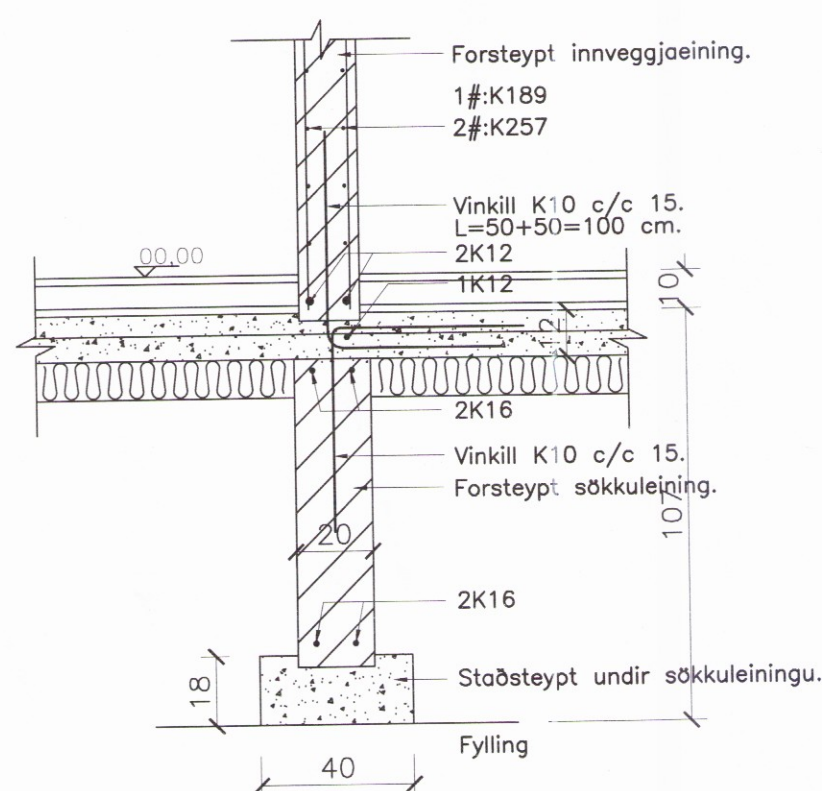

BURDARVIRKI: Grunnmynd sökkla. 1:50.

Skjalage- og byggingarfróttöl Uppveita hf.
Yfirfarið
27. feb. 2017
Árni Einarsson
Byggingarfróttöl

A-2 Snið A-A. 1:20.

B-2 Snið B-B. 1:20.

C-2 Snið C-C. 1:20.

U1-2 Undirstaða U1. 1:20.