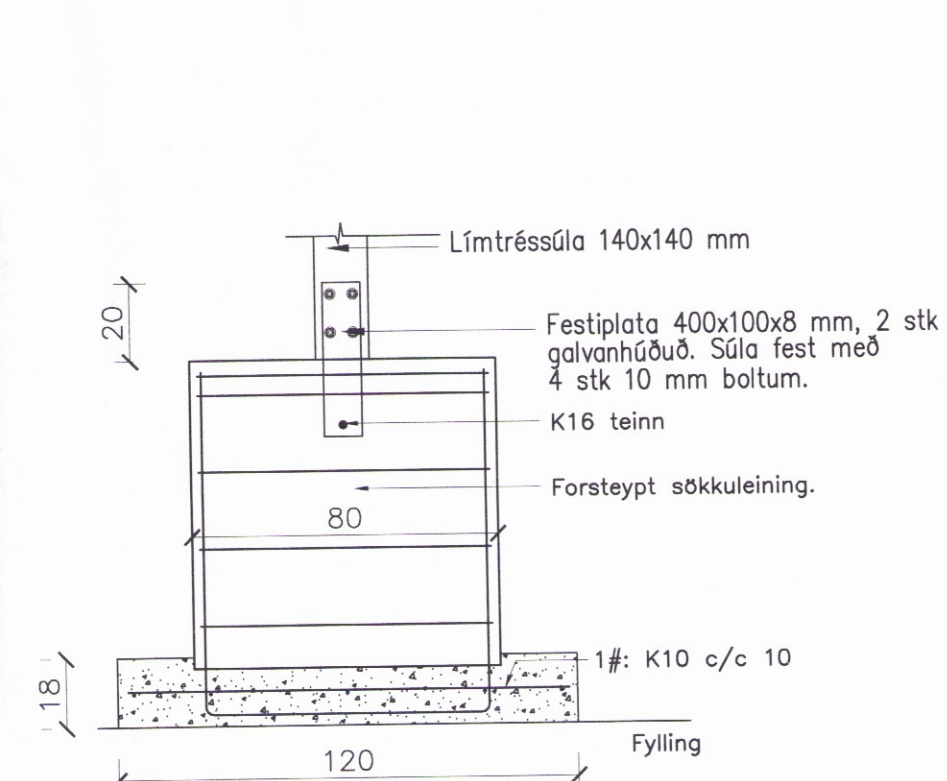

BURDARVIRKI: Grunnmynd sökkla. 1:50.

Skjalage- og byggingarfróttöl Uppveita hf.
Yfirfarið
27. feb. 2017
Árni Einarsson
Byggingarfróttöl

A-2 Snið A-A. 1:20.

B-2 Snið B-B. 1:20.

C-2 Snið C-C. 1:20.

U1-2 Undirstaða U1. 1:20.