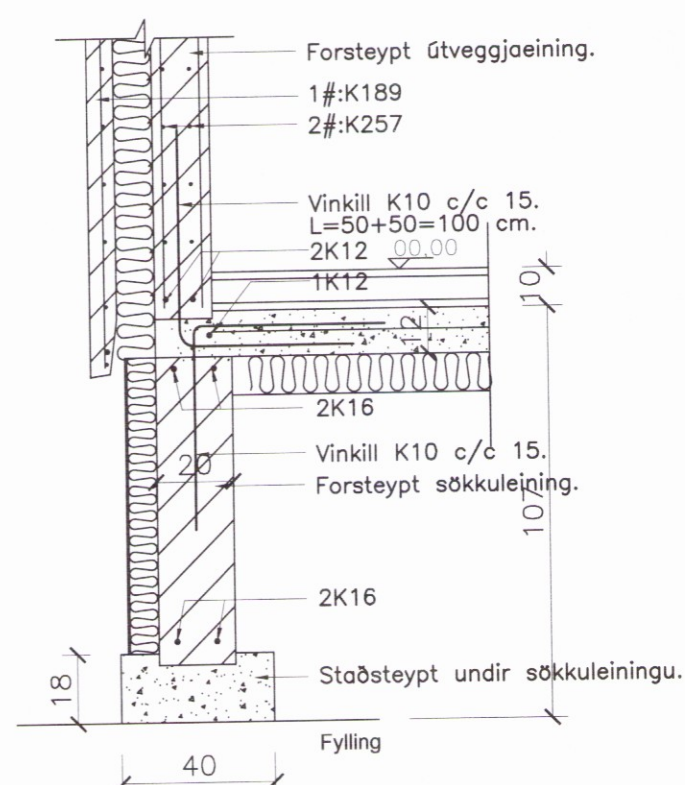

BURDARVIRKI: Grunnmynd sökkla. 1:50.

Skjalage- og byggingarfróttöl Uppveita hf.
Yfirfarið
27. feb. 2017
Árni Einarsson
Byggingarfróttöl

A-2 Snið A-A. 1:20.

B-2 Snið B-B. 1:20.

C-2 Snið C-C. 1:20.

U1-2 Undirstaða U1. 1:20.