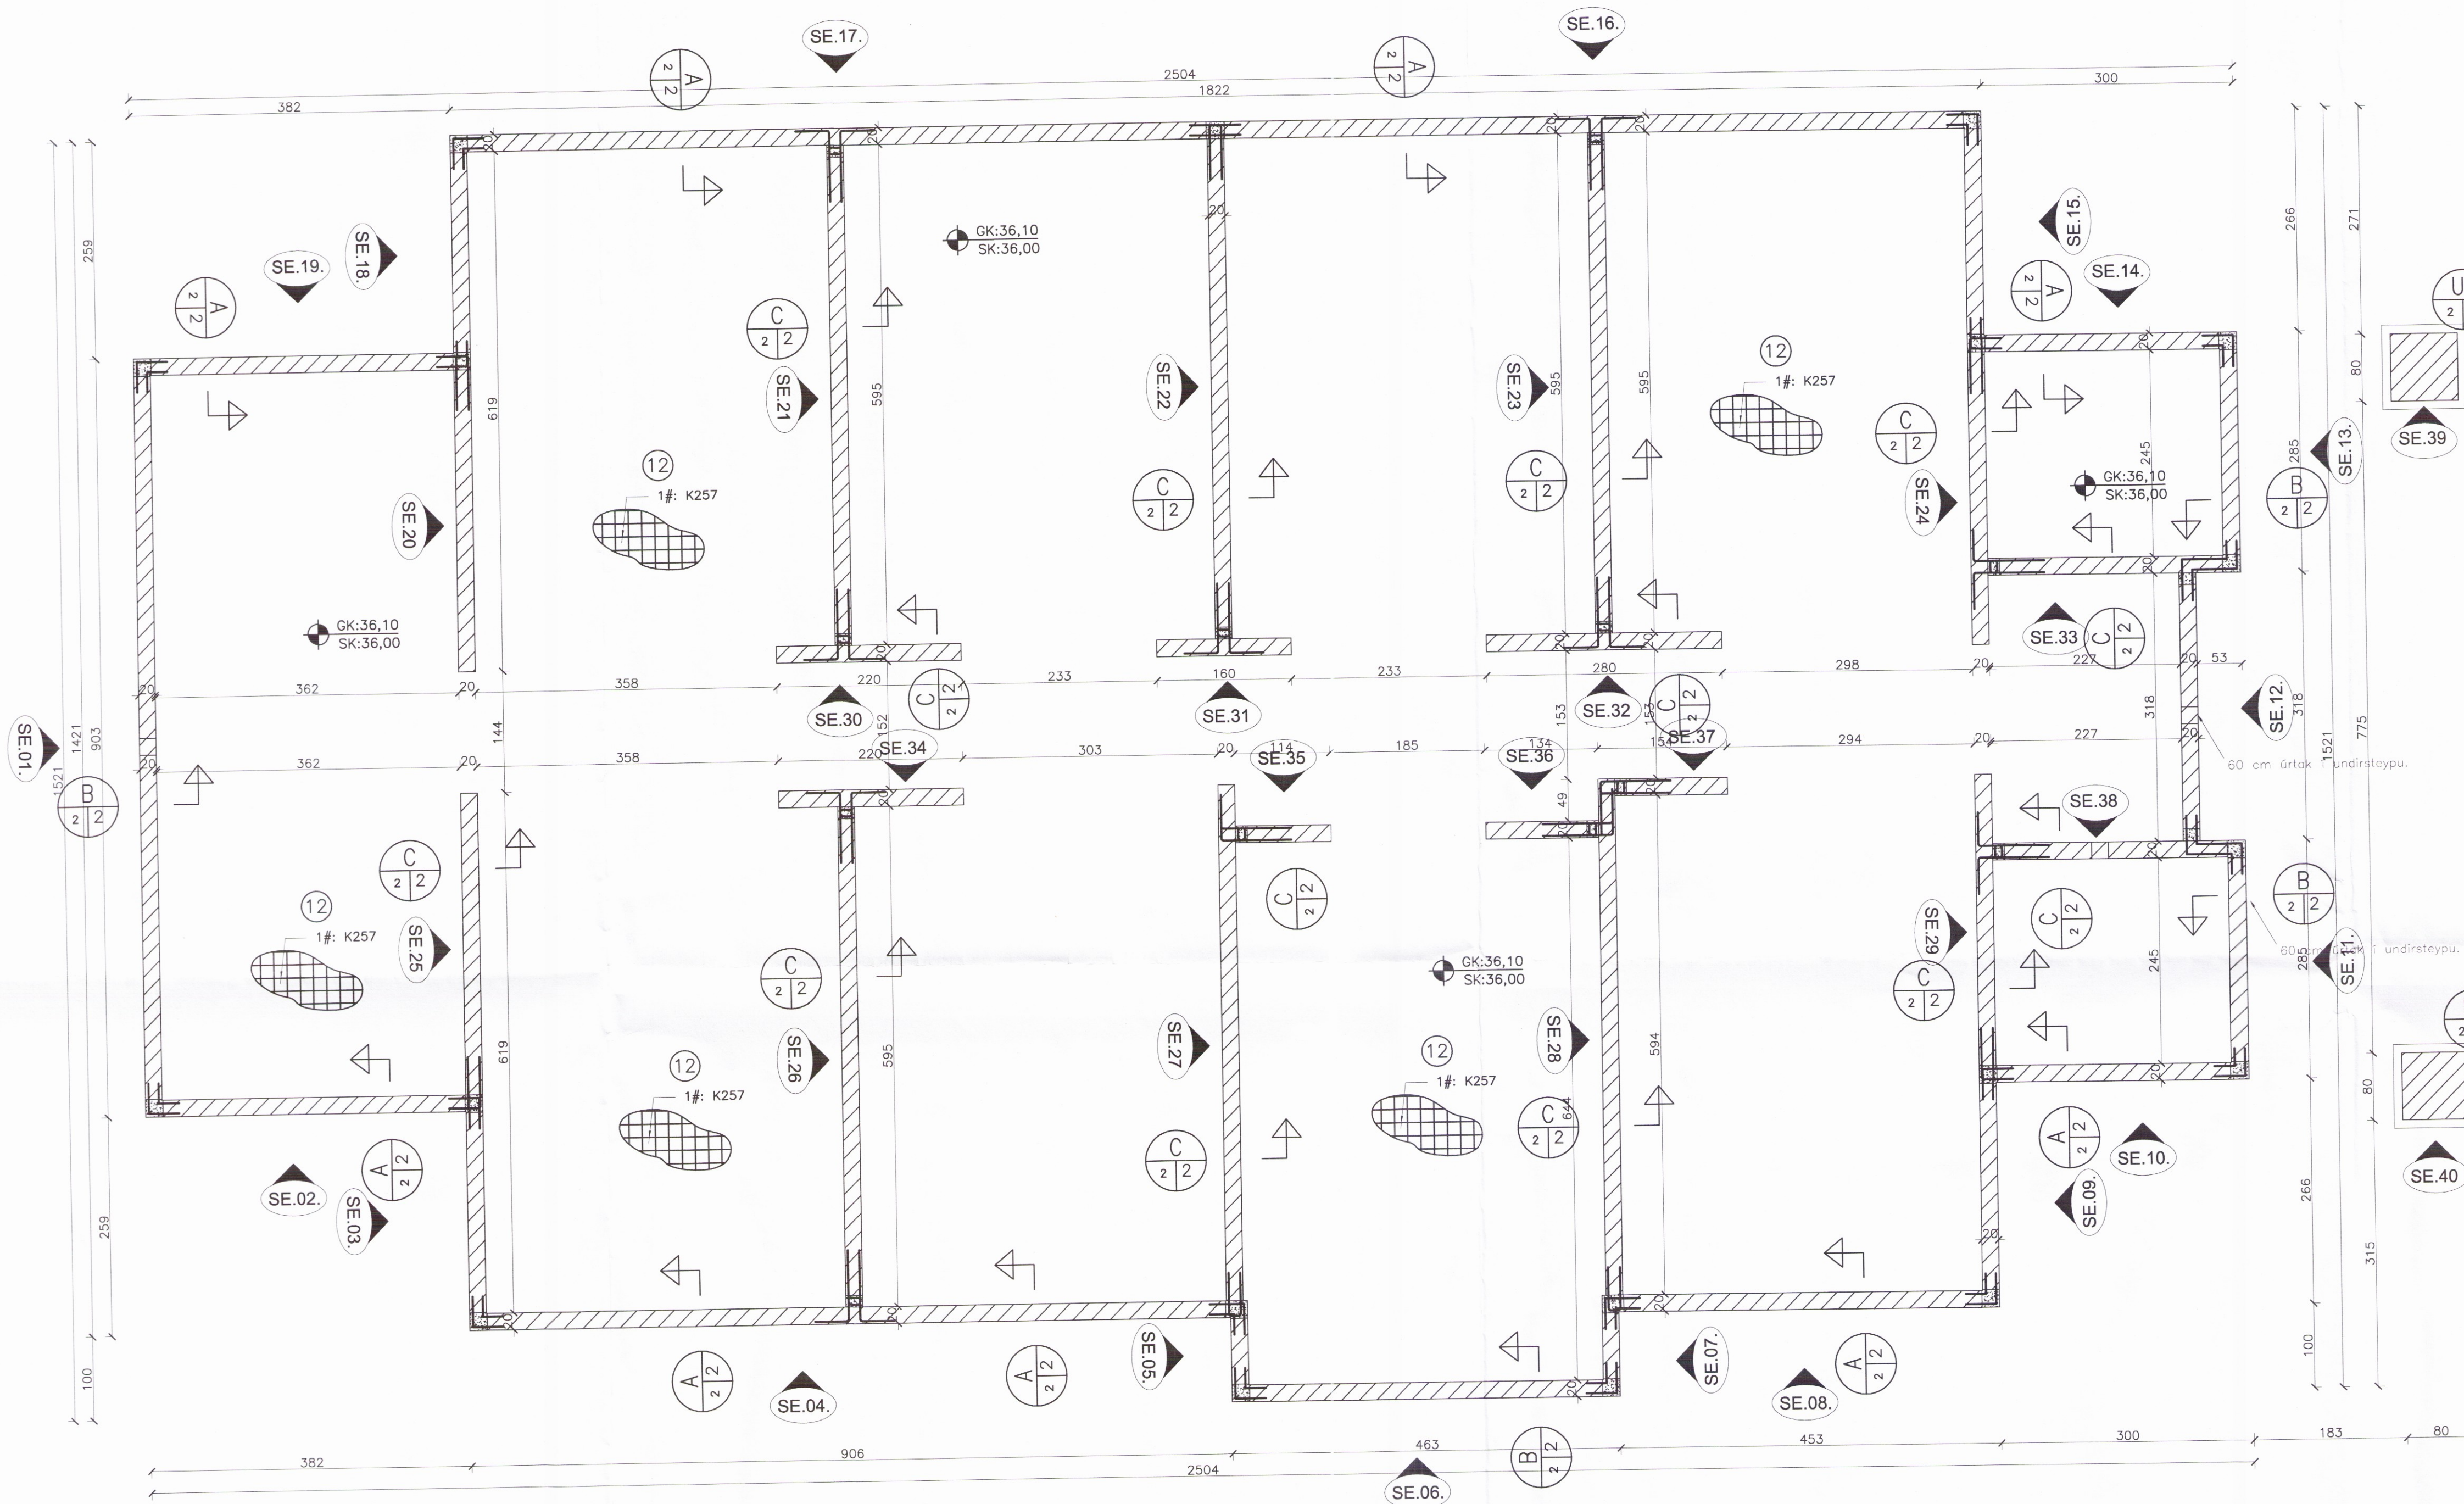

BURDARVIRKI: Grunnmynd sökkla. 1:50.

Skjalage- og byggingarfróttöl Uppveita hf.
Yfirfarið
27. feb. 2017
Árni Einarsson
Byggingarfróttöl

A-2 Snið A-A. 1:20.

B-2 Snið B-B. 1:20.

C-2 Snið C-C. 1:20.

U1-2 Undirstaða U1. 1:20.