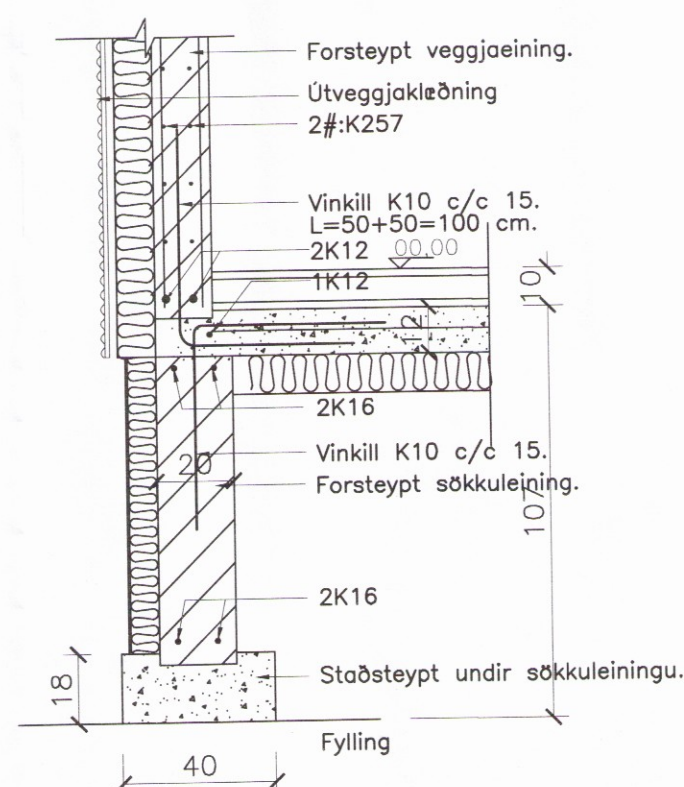

BURDARVIRKI: Grunnmynd sökkla. 1:50.

Skjalage- og byggingarfróttöl Uppveita hf.
Yfirfarið
27. feb. 2017
Árni Einarsson
Byggingarfróttöl

A-2 Snið A-A. 1:20.

B-2 Snið B-B. 1:20.

C-2 Snið C-C. 1:20.

U1-2 Undirstaða U1. 1:20.