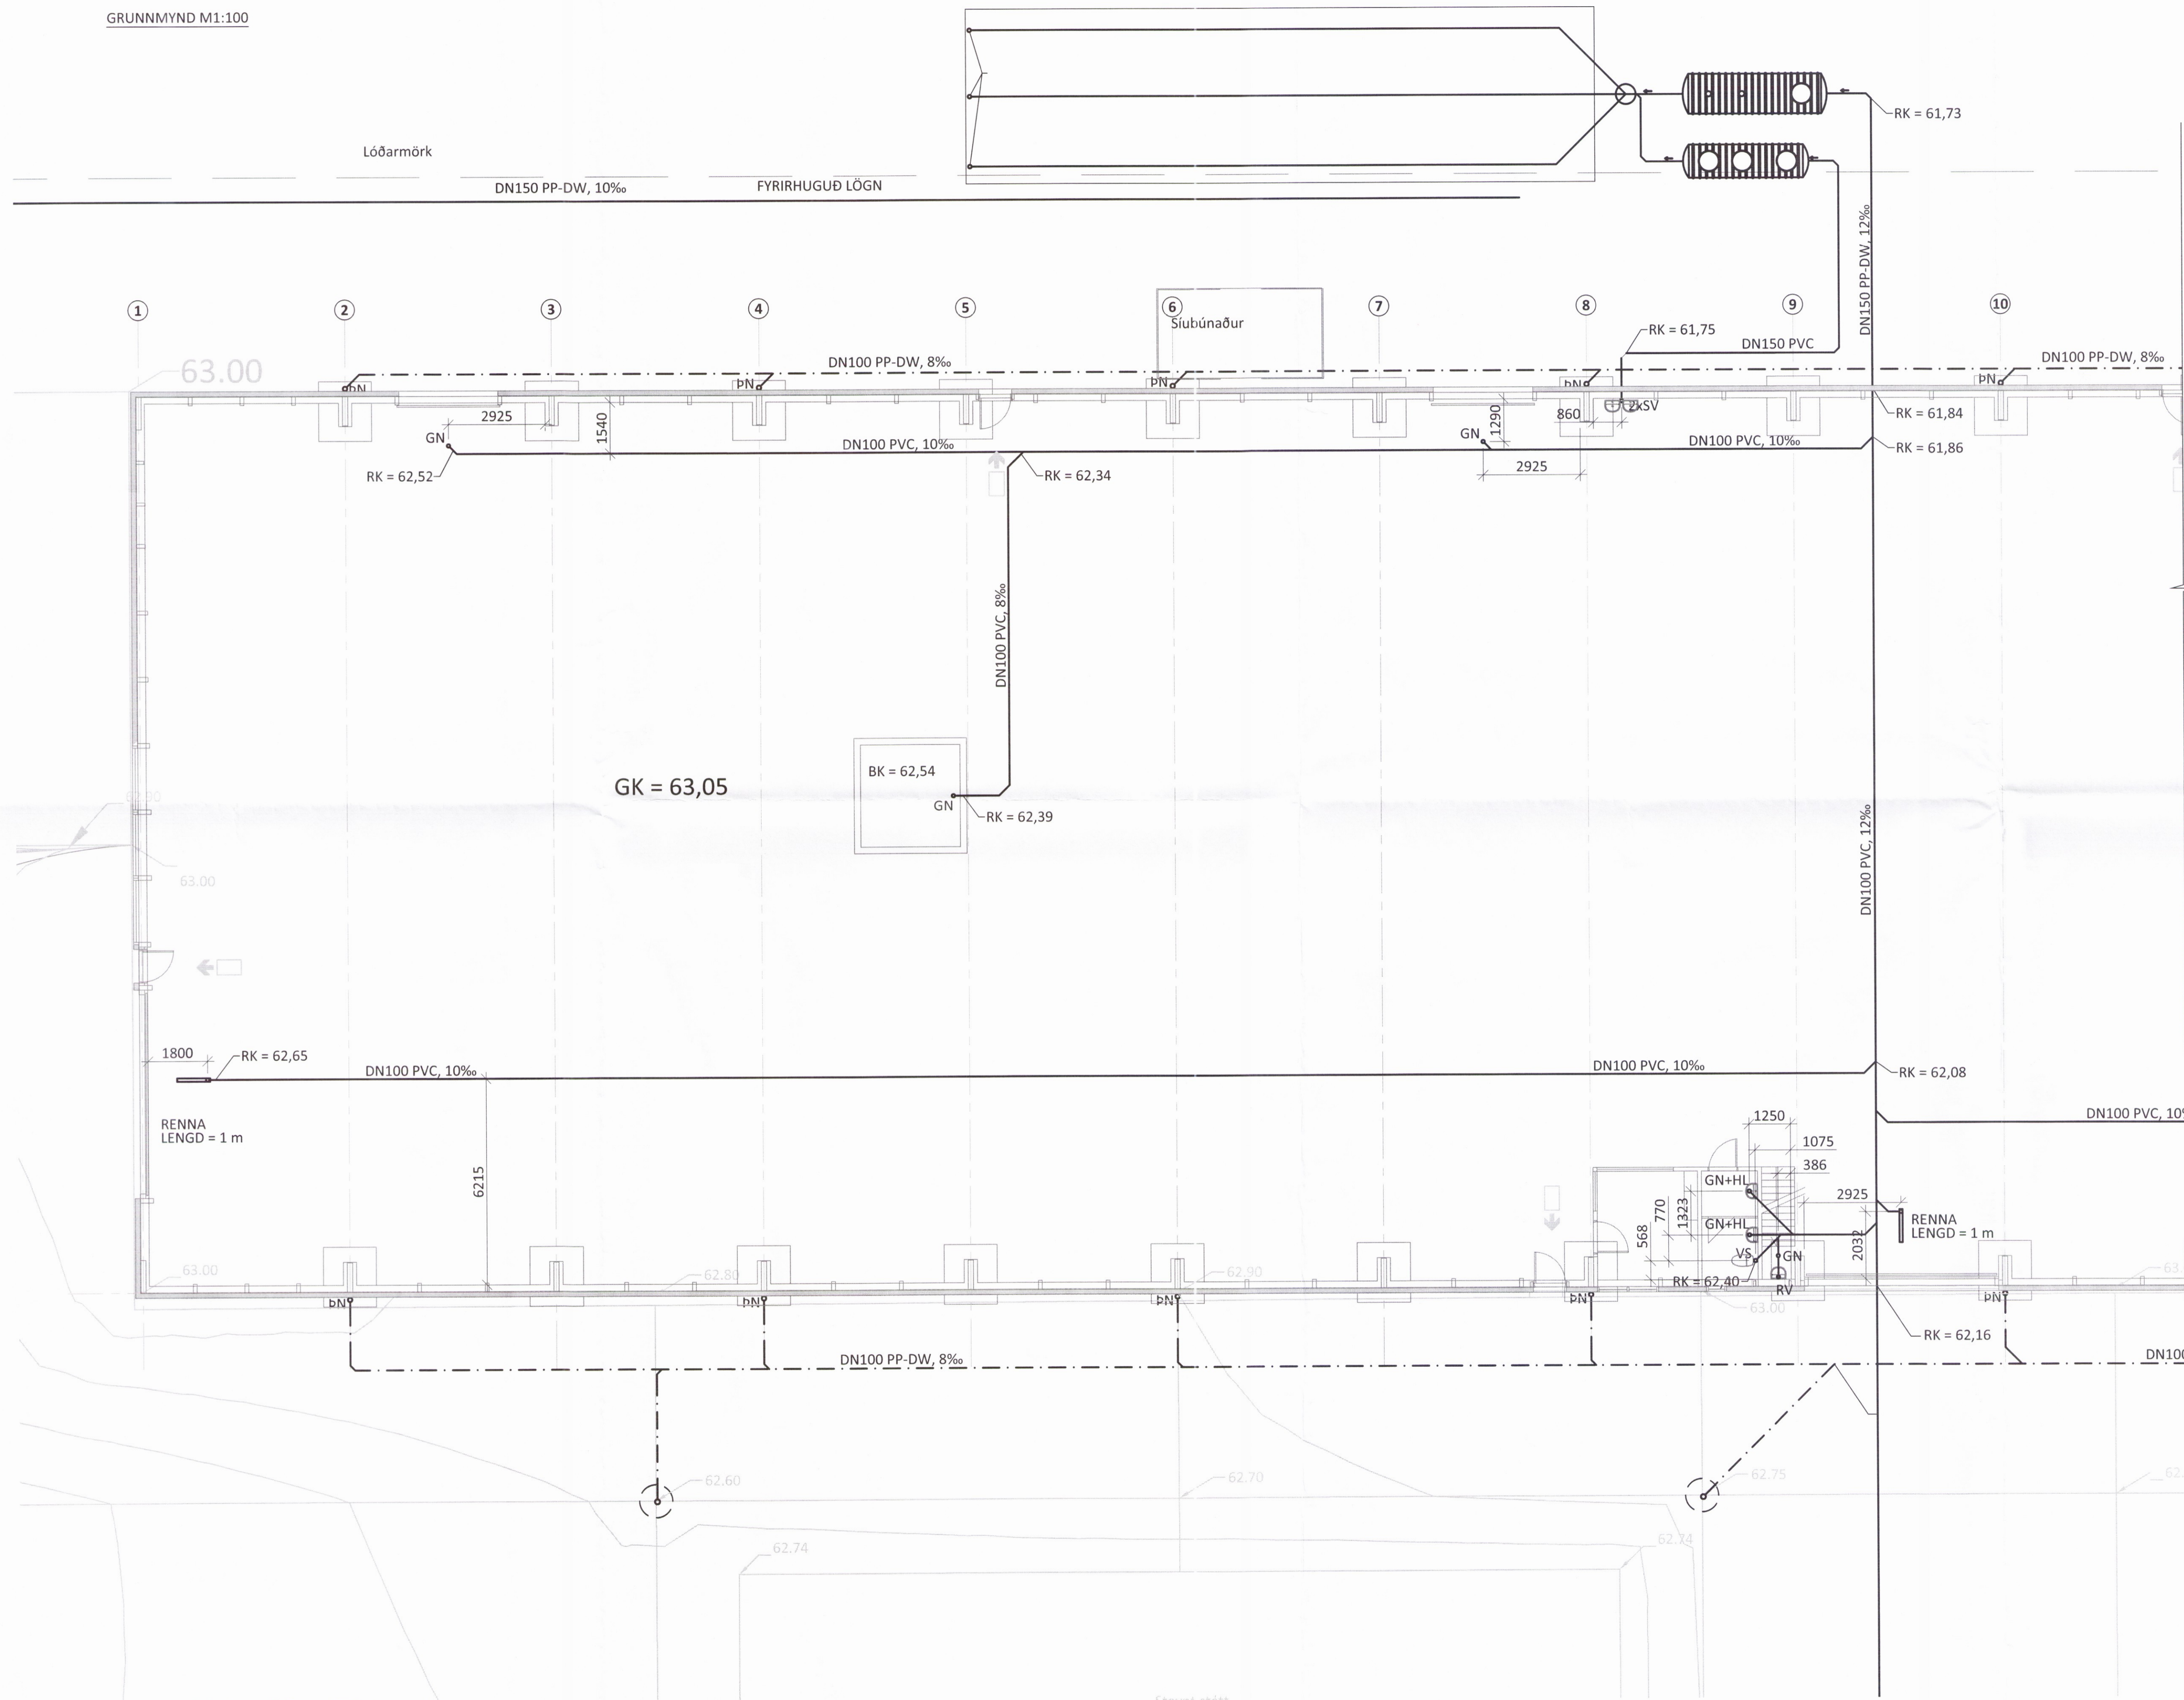

GRUNNMYND M1:100

ÁRITUN BYGGINGARFULLTRÚA

ATHUGA
STOFNLAGNIR FYRIR SNJÓBRÆÐSLU ERU Í JÖRÐU
SUNNAN MEGIN VIÐ HÚS. SJÁ TEIKNINGAR NR.
-6-1101 OG -6-1102.

SJÁ TEIKNINGU 1102 FYRIR FRAMHALD

ÁRITUN AÐALHÖNNUNÐAR: *[Signature]* KT.