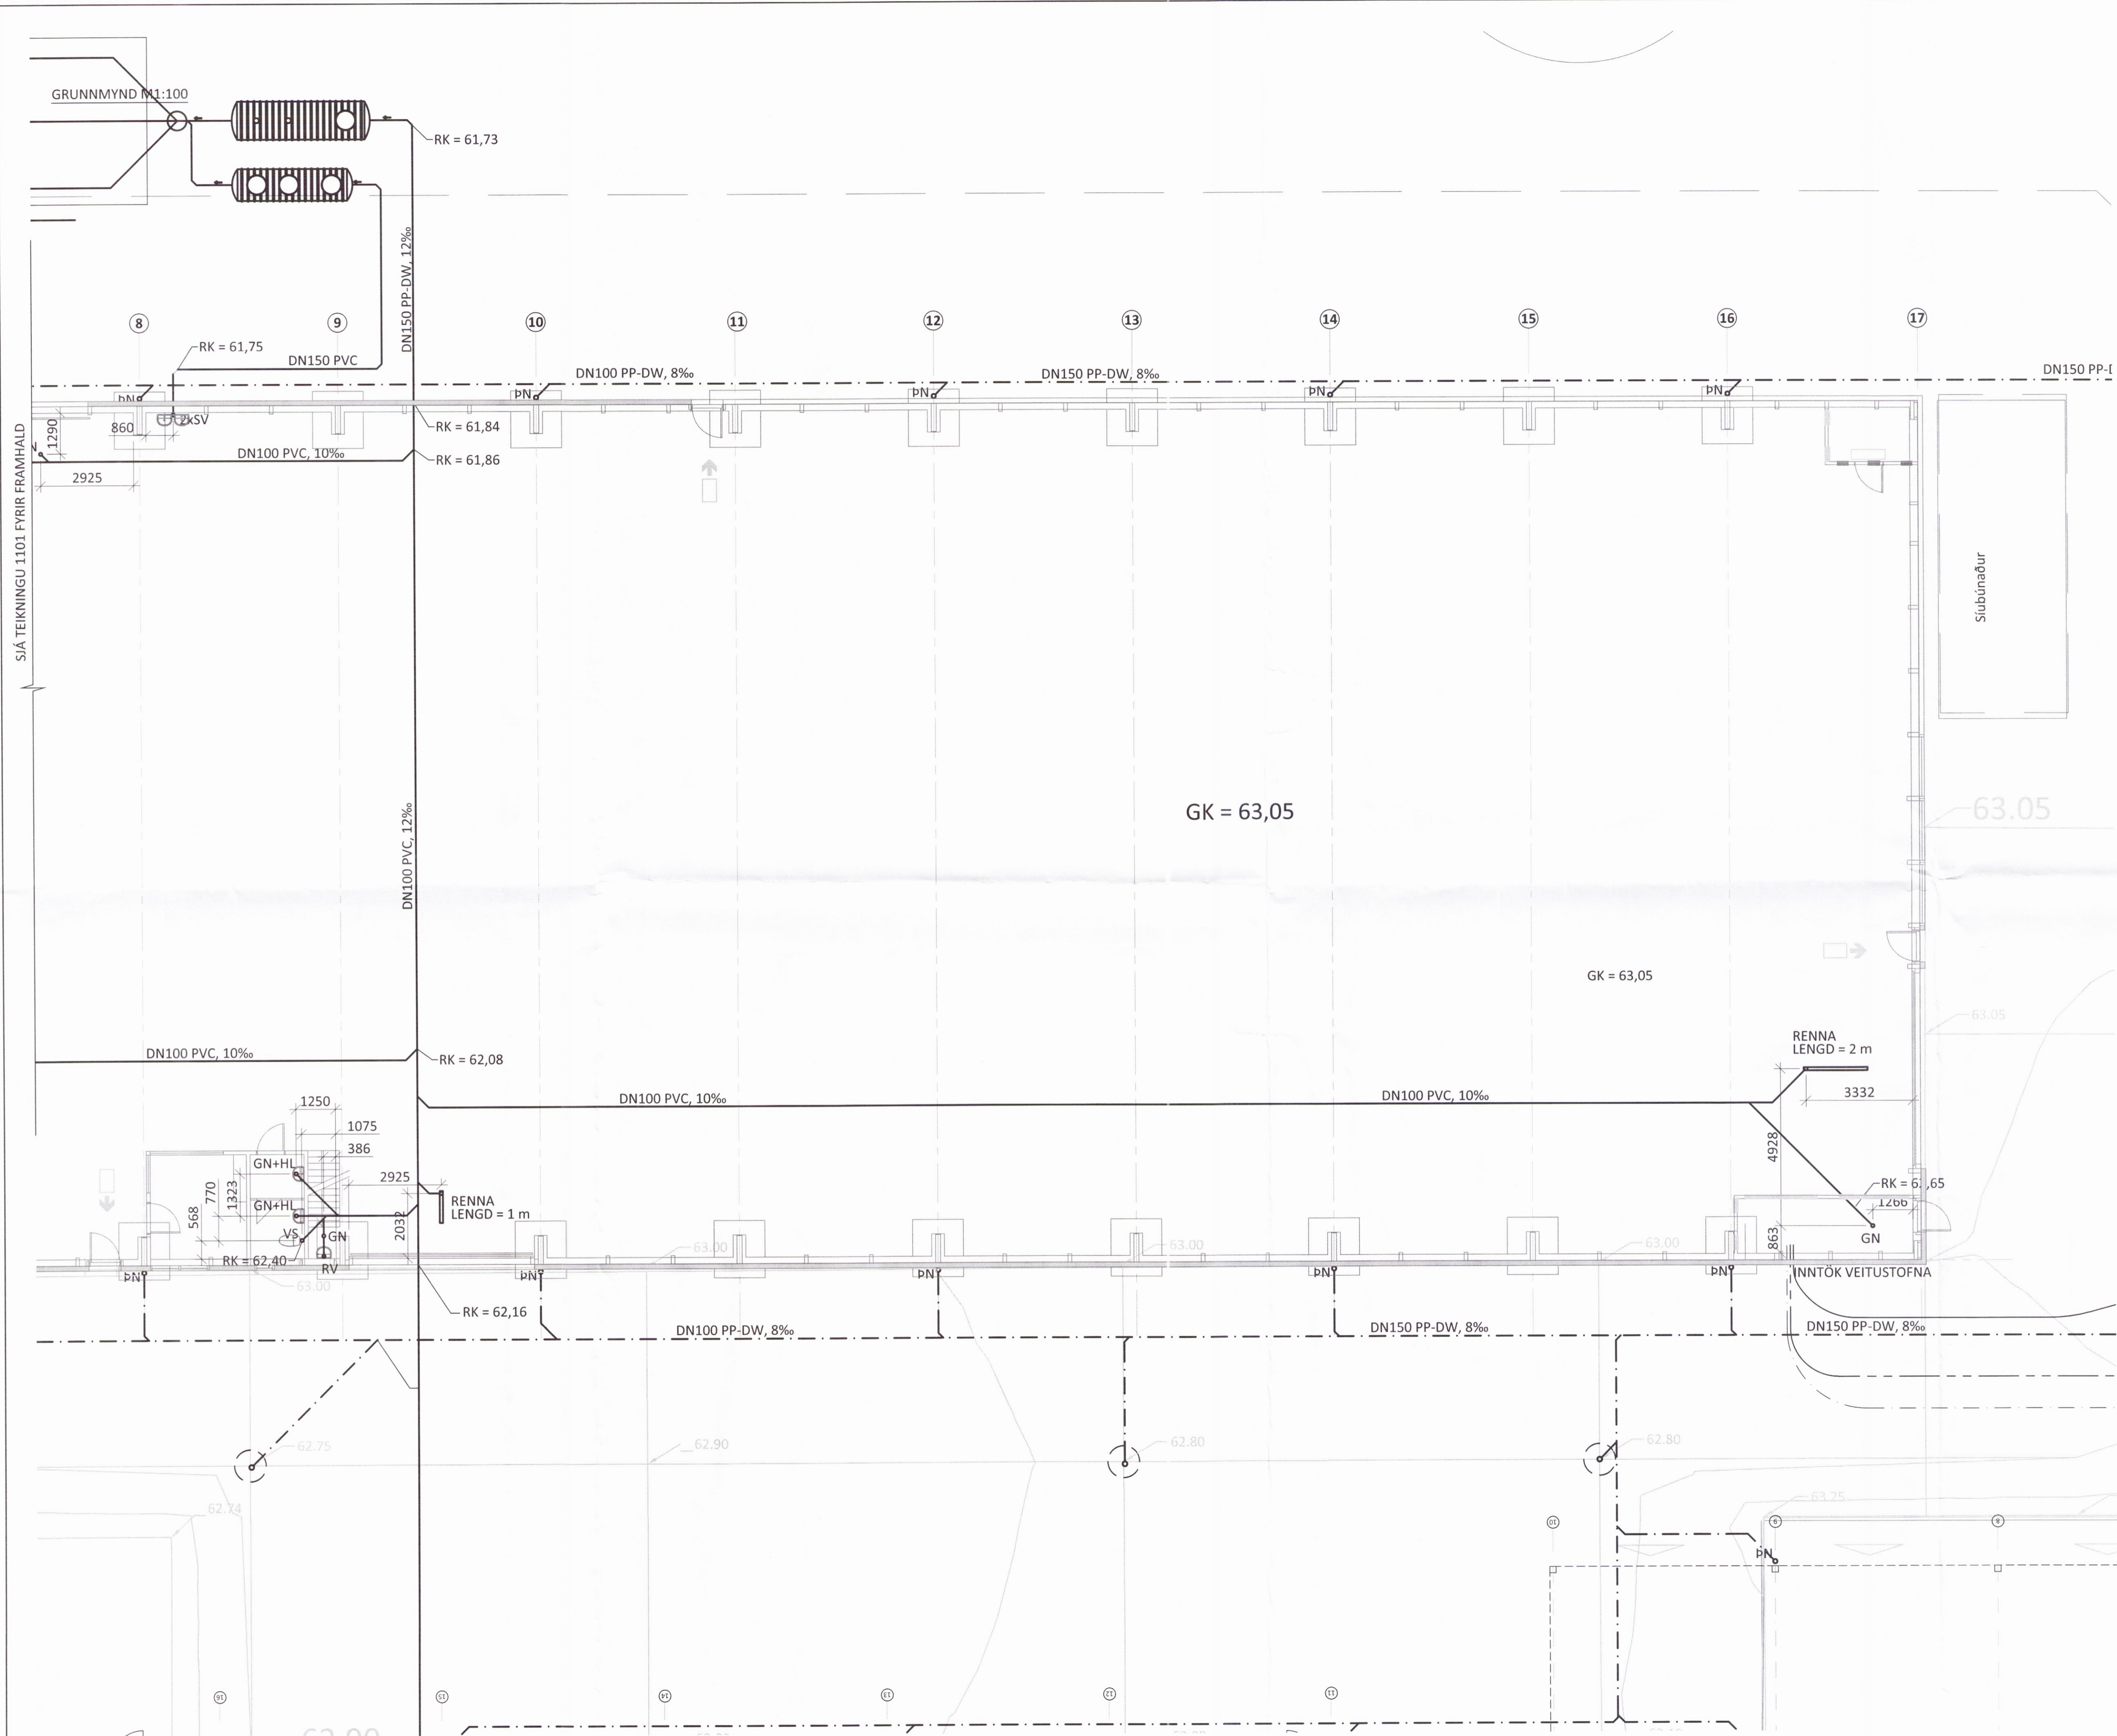

ATHUGA
STOFNLAGNIR FYRIR SNJÓBRÆÐSLU ERU Í JÖRÐU
SUNNAN MEGIN VIÐ HÚS. SJÁ TEIKNINGAR NR.
-6-1101 OG -6-1102.

ÁRITUN ADALHÖNNUÐAR: *Paulinn* KT.

BR.	DAGS.	BREYTING
A	05.12.16	REYNDARTEIKNING <i>PAG</i>

TORFDALUR 2 FLÚÐUM
NÝBYGGING LAGNAKERFI
FRÁVEITULAGNIR
GRUNNMYND
HLUTI 2

HÖNNUÐUR	YFRIFARIÐ	DAGS. ÚTG.	DAGS. BREYT.
<i>PAG</i>	thor@ferill.is	21.08.15	05.12.16
MKV. (A1)	VERKNR.	TEIKN. NR.	BREYT.
1:100	15103	2 - 1102	A