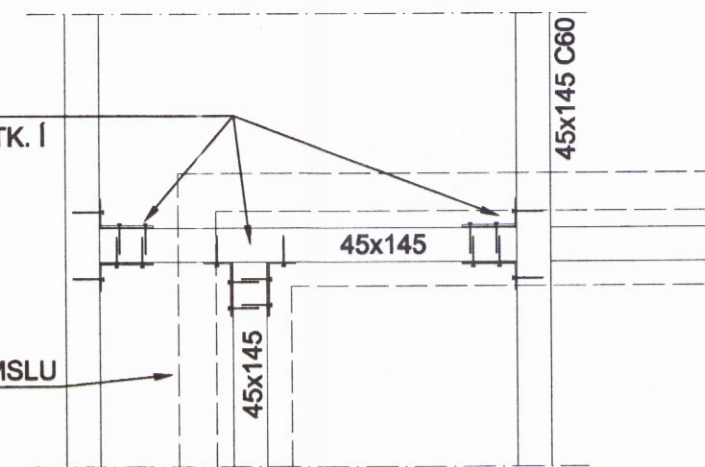

REIM SKRÚFUÐ VIÐ ENDATRÉ ALLRA GÓLFBITA
MEÐ 2 STK. TRÉSKRÚFUR 5x100

GATAPLATA BMF 80x240x1.5. NEGLING 6KS40/40
Í BÁÐAR REIMAR. SAMTALS 12 STK.
Í SAMSETNINGU.

REIM 45x145

DK18 50x225

GATAGIRÐI BMF20x1.5 YFIR GÓLFBITA
45x145. NEGLING 4 STK. KS31/40
BEGGJA VEGNA Í BURÐARBITA
50x225 OG 2 STK. Í GÓLFBITA.

REIM 45x145

45x145 C60

2 STK. FRANSKAR SKRÚFUR M10x120

KERTO 45x340

SÚLA S3

DEILI D1 1:10

REIM 45x145 SKRÚFUÐ INN Í ENDATRÉ ALLRA SPERRA MEÐ 2 STK.
TRÉSKRÚFUR 5.0x100.

GAFFLANKERI BMF48x320. NEGLING 3 STK. KS31/40
BEGGJA VEGNA Á GÓLFBITA OG 6 STK. KS31/40 Í
KERTO-BITA. SAMTALS 12 STK. Í SAMSETNINGU.

2.57 GÓLFBITAR
DK18 45x145 C60

KERTO 45x280

ÍSTEYPTUR SÚLUSKÓR BMF48x40D. NEGLING 4 STK. KS40/40
BEGGJA VEGNA OG GEGNUMGANGANDI MASKÍNUBOLTI M12.

JARÐVEGSYFIRBORD

SÚLA S1

DEILI D4 1:10

BJÁLKASKÓR BMF 48x95. NEGLING 8 STK.
KS40/40 Í BÁÐA GÓLFBITA. SAMTALS 16 STK. Í
SAMSETNINGU.

ÚTLÍNUR LÉTTBYGGÐRAR GEYMSLU

DEILI D2 1:10

SÉRSTAKAR RÁÐSTAFANIR Í
BURÐARVIRKI VLÉTTBYGGÐAR
GEYMSLU.

GAT Í PALL FYRIR HEITAN POTT
STÆRD RÆÐST AF STÆRD POTTS.

VINKILL BMF90 M/STYRK. NEGLING 6 STK. KS40/40
BÆÐI Í REIM OG GÓLFBITA

REIM SKRÚFUÐ VIÐ ENDATRÉ ALLRA GÓLFBITA
MEÐ 2 STK. TRÉSKRÚFUR 5x100

REIM 45x145

2 STK. 45x145
SAMNEGLD

VINKLAR BMF90 M/STYRK BEGGJA VEGNA. NEGLING 4 STK.
KS40/40 BÆÐI Í REIM OG GÓLFBITA.

GATAGIRÐI BMF 20x1.5 YFIR GÓLFBITA 45x145.
NEGLING 6 STK. KS31/40 BEGGJA VEGNA
Á KERTO-BITA OG 3 STK. Í GÓLFBITA.

DEILI D3 1:10

SUMARHÚS - ÁSATÚN, LÓÐ C1
HRUNAMANNAHREPPÍ

DEILI

HANNAD: TH TEIKNAD: ÁNJ YFIRF.: ÁÖG DAGS.: APRÍL 2000

SAMPYKKT: *Pjetur G. Góðsævi* KT.: 190561-3809

SKJAL: BUR01

KVARDI
1:10

BLAD NR.
B-05

ADALUPPDRAETTIR: *Pjetur G. Góðsævi*

VERKFRÆDISTOFA
KÓPAVOGS
Hamraborg 7 200 Kópavogi
Sími: 564-4422 Fax: 564-4433
Netfang: verkfap@arkverk.com