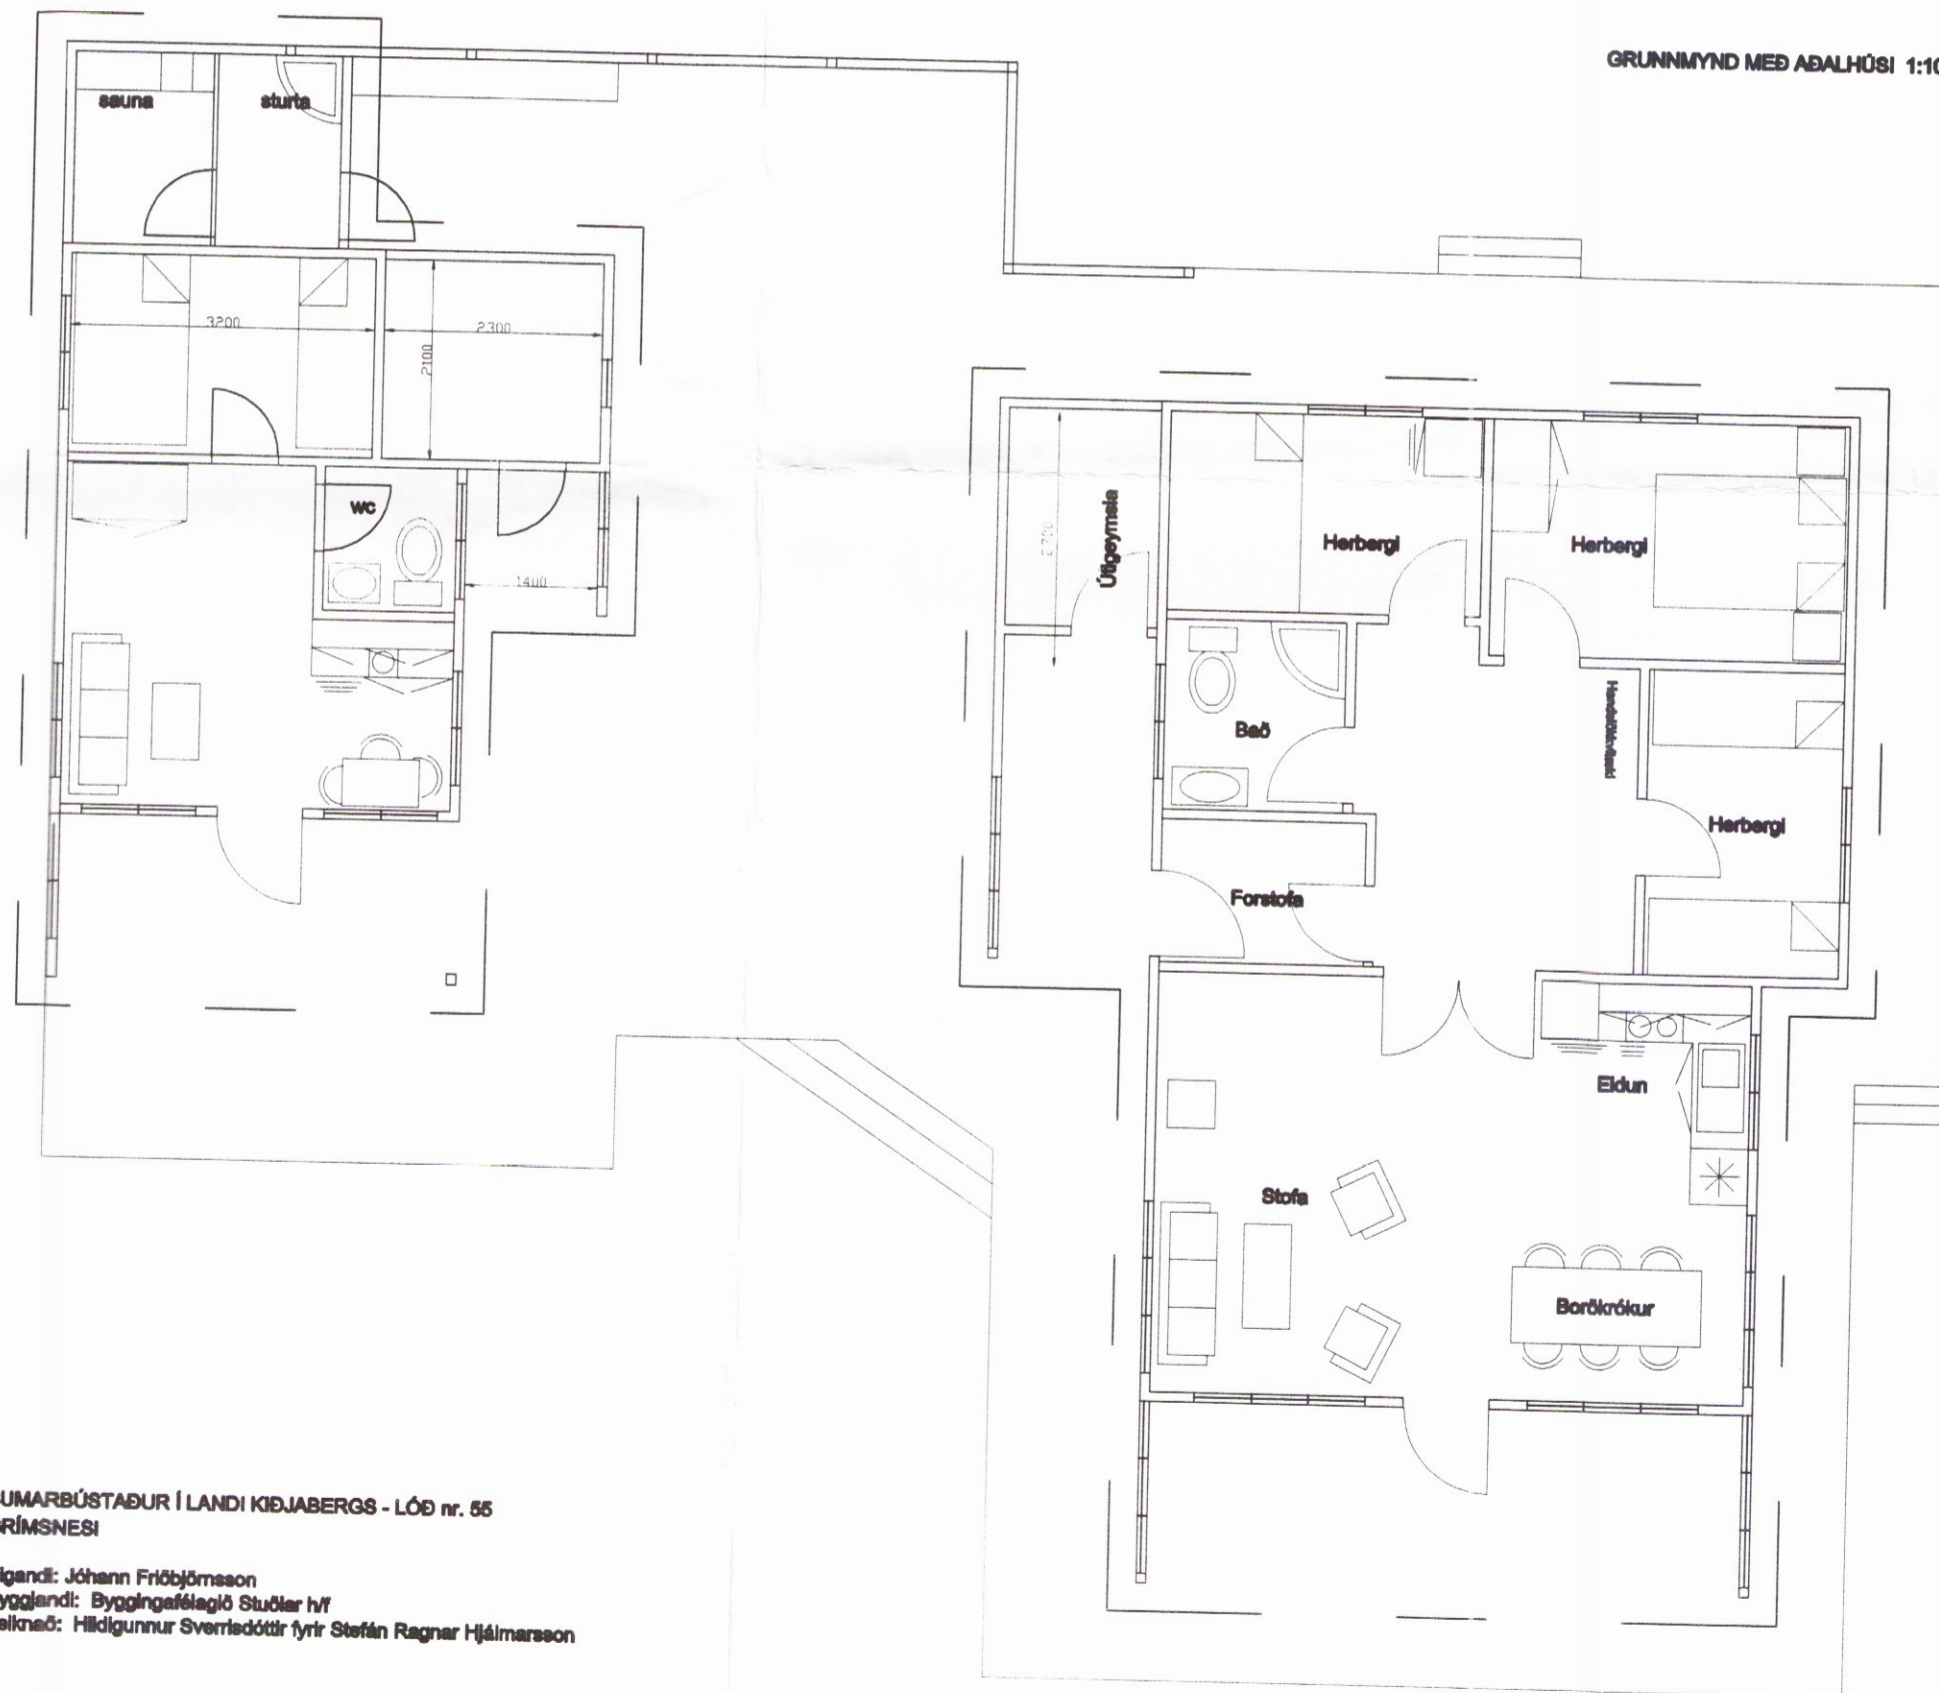

ÚTLIT SUBVESTUR MEÐ AÐALHÖSI 1:100

GRUNNIYND MEÐ AÐALHÖSI 1:100

SUMARBÚSTAÐUR Í LANDI KILJABERGS - LÖÐ nr. 55
GRÍMSNESI

Eigandi: Jóhann Friðbjörnsson
Byggingi: Byggingafélagið Stúdlar h/7
Teiknaði: Hildigunnur Sverredóttir fyrir Stefnir Ragnar Hjálmarsson