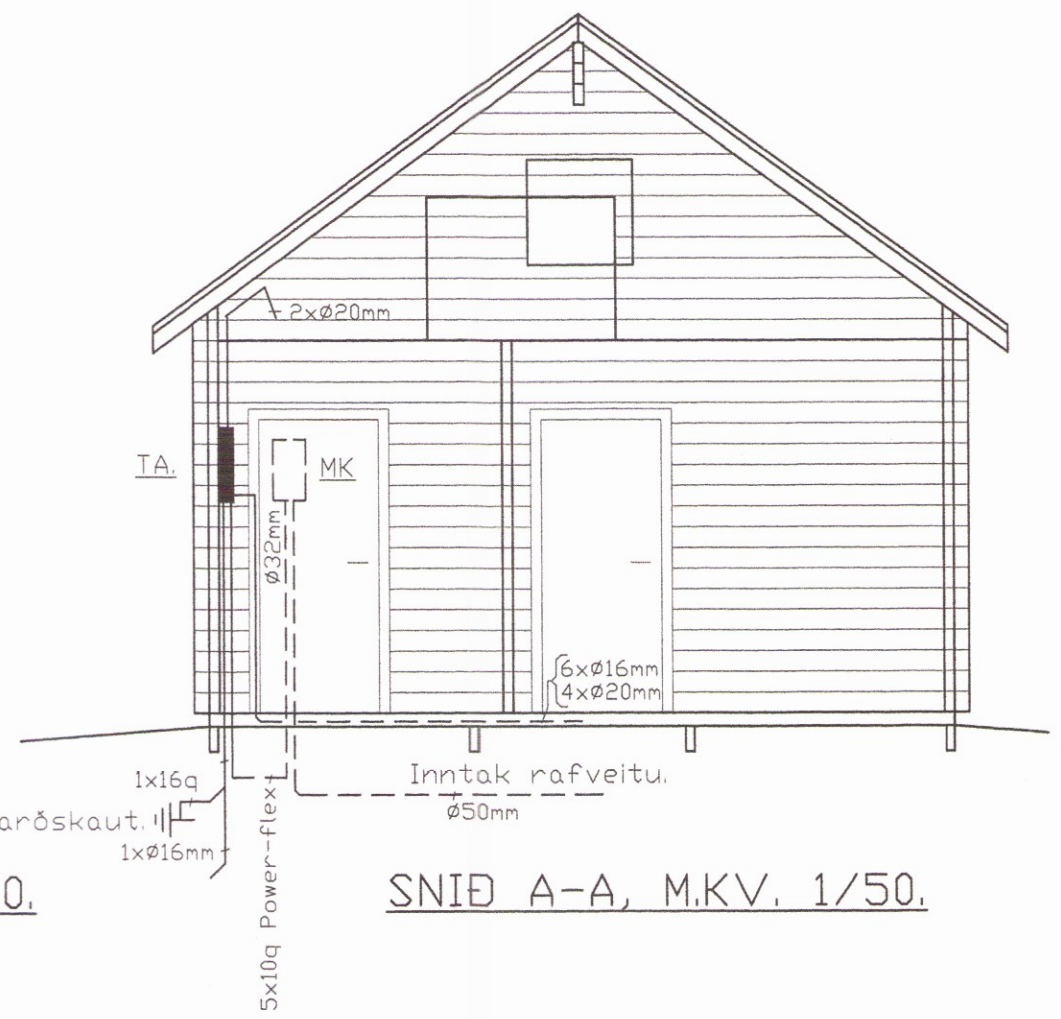

GRUNNM. GEYMSLULOFT, M.KV. 1/50.

SNIÐ A-A, M.KV. 1/50.

Heiti.	Dags: Mars, 17	Breytingar.
Frístundahús.	Teikn: 2 af 4	
Hallkelshólar lóð 92,	Kvarði: 1/50	
Grímsnesl.	Hannað: GRE	
Heiti teikningar.	Teiknað: GRE	
Snið A-A, raflagnir geymsluloft.	Yfirfarið: <i>GRE</i>	1026