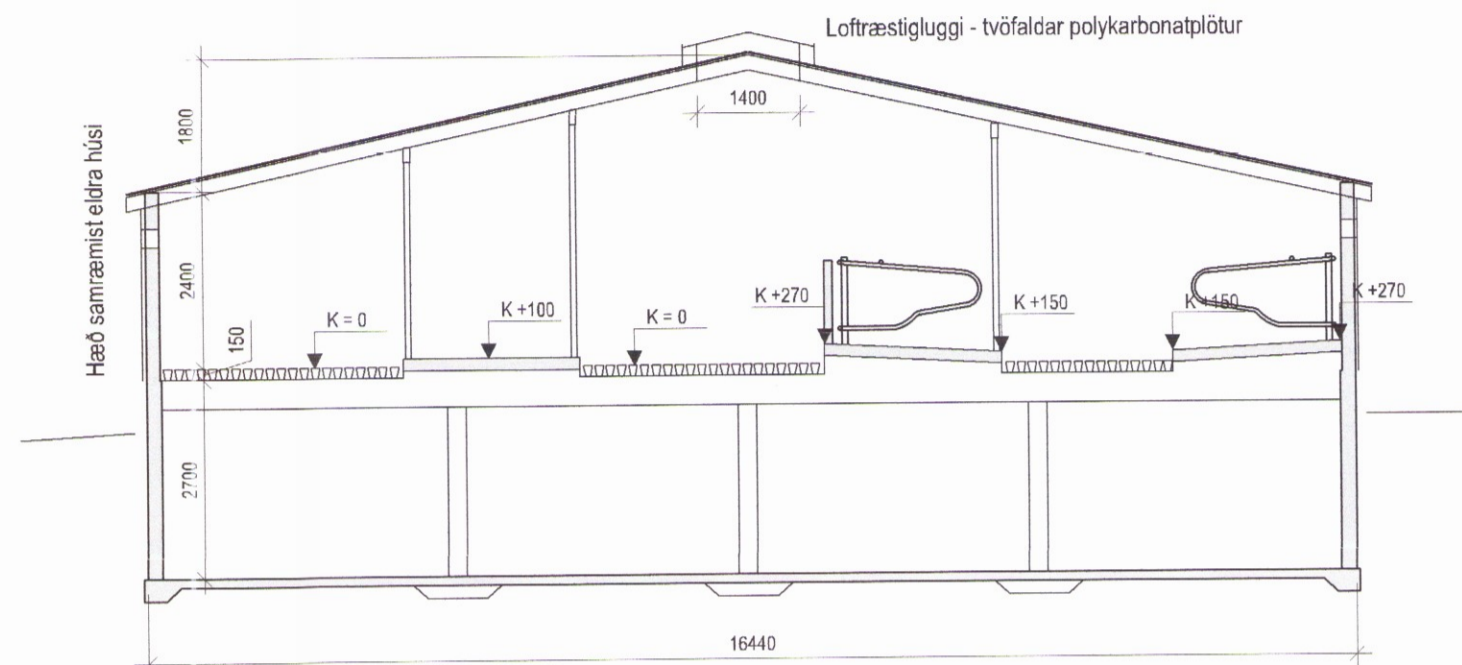

Skipulags- og byggingarfulltrúi Uppsveita bs.
Samþykkt
 08 JULÍ 2014
Guise Pál
 Byggingarfulltrúi

Snið A - A

BR. 09.01.2017: Innréttingu breytt og dýrum fjölgað

VERK **Vorsabær - 165516 - Flóahreppi, Árn.**

Viðbygging við fjós
 Kjallari og snið

HANNAD : M S TEIKNAD : M S

KT. 160444-4959

KVARDI 1:100

REYKJAVÍK 03.06.2014

BYGGINGAÞJÓNUSTA BÆNDASAMTAKA ÍSLANDS
 BÆNDAHÖLLINNI, HAGATORGI, REYKJAVÍK sími: 5630300

VERK NR. 1107-10 TEIKN. NR. A 2 BR. -