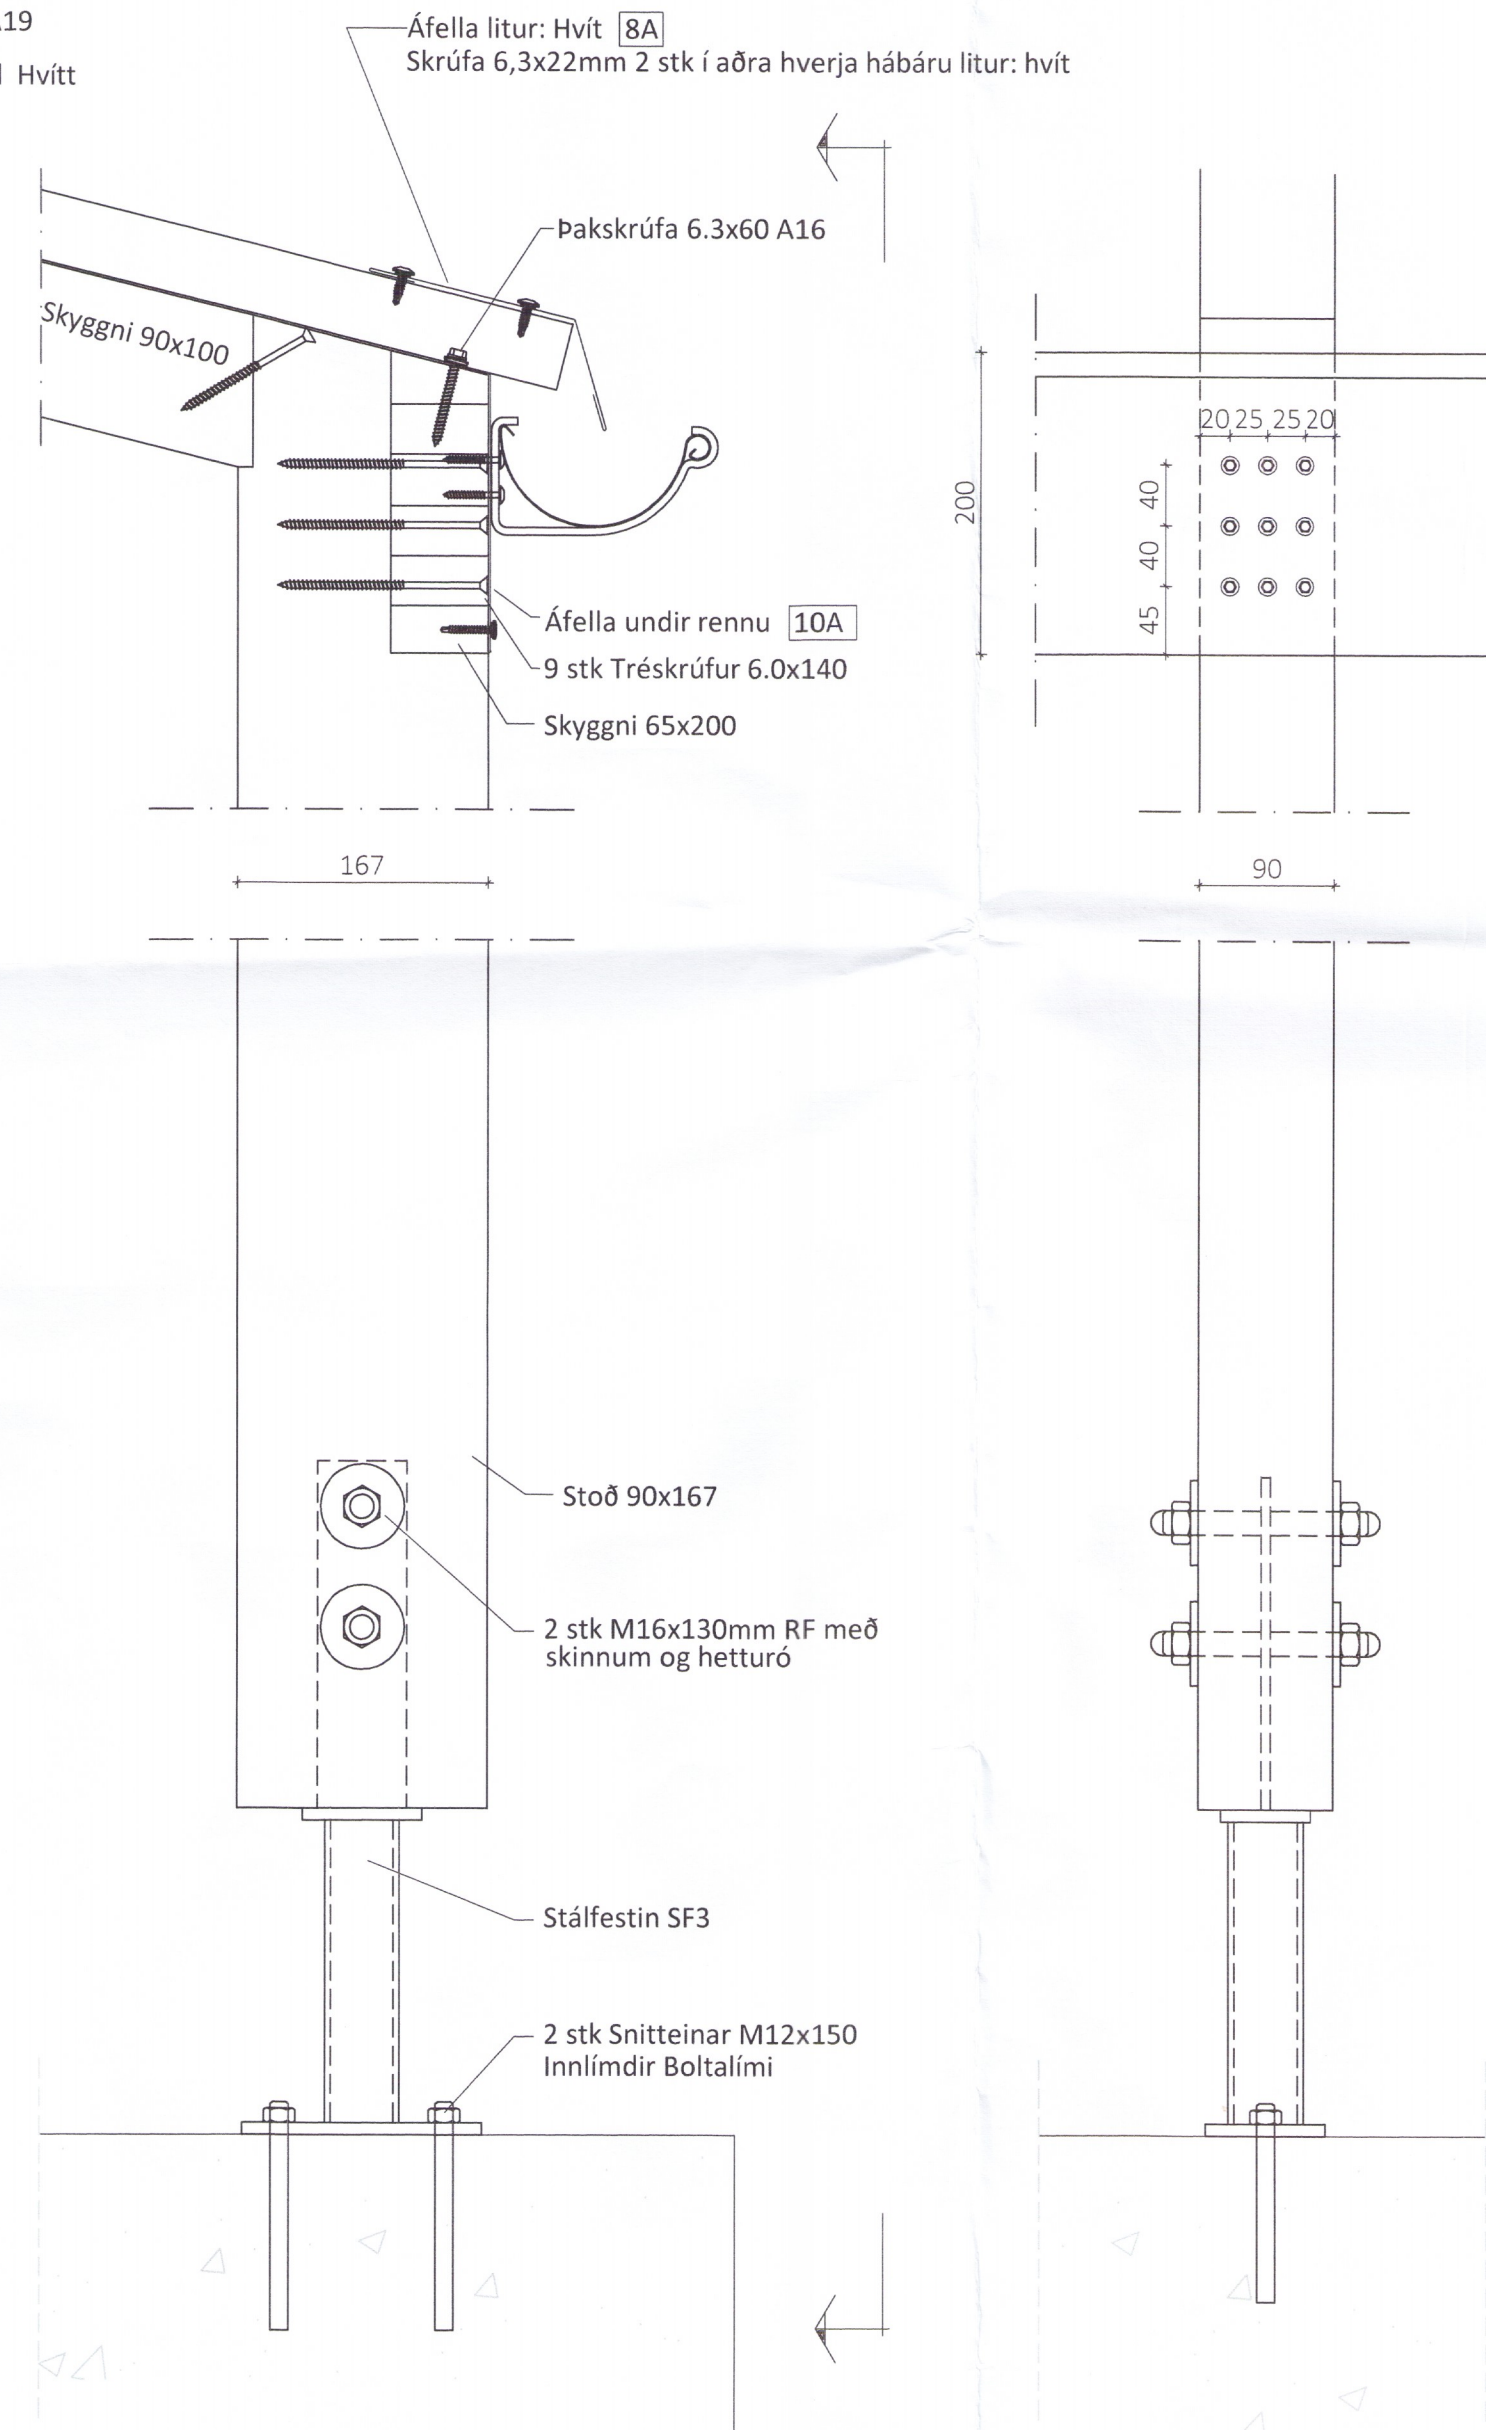

Sérmynd 17 Mkv. 1:5
305

Sérmynd 16 Mkv. 1:5
305

ÖLL AFNOT OG AFRITUN TEIKNINGAR AD HLUTA EDA Í HEILD ER HÁÐ SKRIFLEGU LEYFI LÍMTRÉ VÍRNET EHF.

Númer	Dags.	Skýring breytingar	Br. af

MKV.	DAGS.	VERKNR.	ÚTGÁFA NR.
1:5	16.10.2018	DL17 002	1
TEIKN.	REIKN.	YFIRF.	NR. TEIKNINGAR
KB	KB		306
HEITI VERKS:			306
Starfsmannahús 1 og 2			
HEITI TEIKNINGAR			DAGS. ARITUNAR
Starfsmannahús 1 og 2			13/11/2018
Áfelli og klæðningar, Skyggni			DAGS. ARITUNAR
			13/11/2018