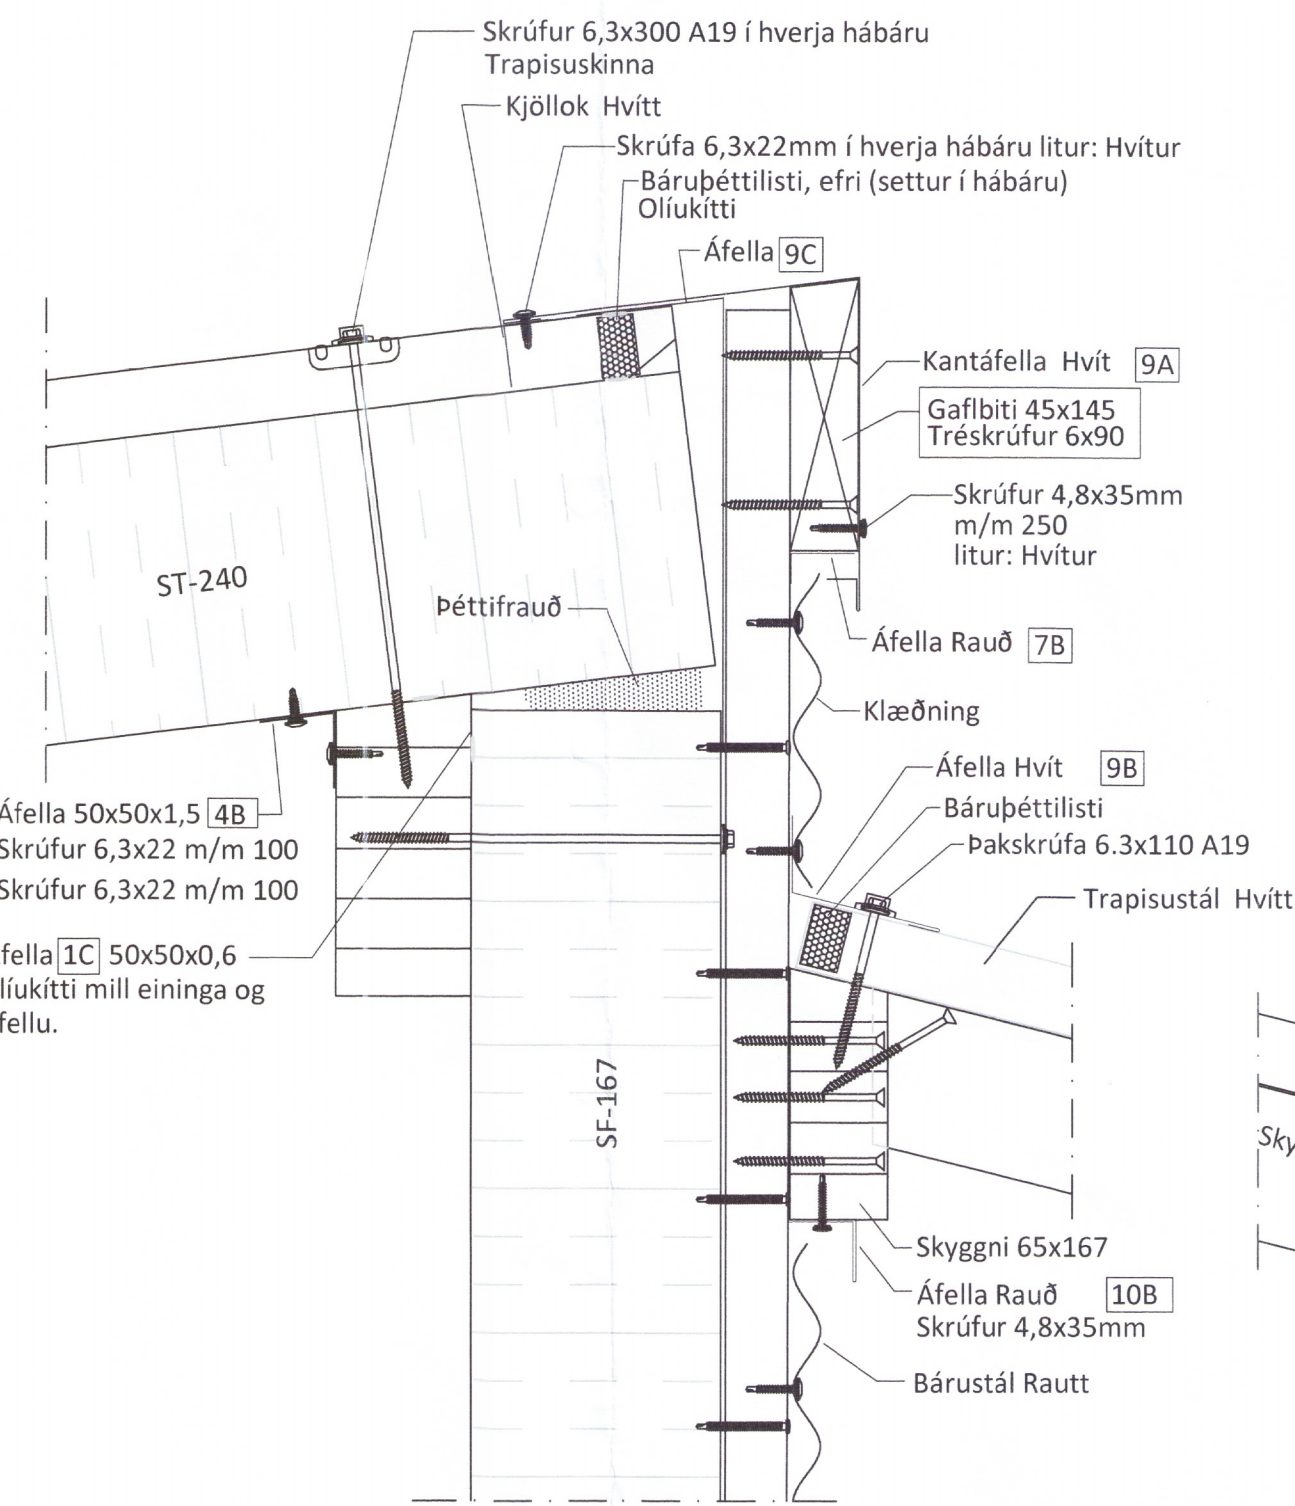

Sérmynd 17 Mkv. 1:5
305

Sérmynd 16 Mkv. 1:5
305

ÖLL AFNOT OG AFRITUN TEIKNINGAR AD HLUTA EDA Í HEILD ER HÁÐ SKRIFLEGU LEYFI LÍMTRÉ VÍRNET EHF.

Númer	Dags.	Skýring breytingar	Br. af

MKV.	DAGS.	VERKNR.	ÚTGÁFA NR.
1:5	16.10.2018	DL17 002	1
TEIKN.	REIKN.	YFIRF.	NR. TEIKNINGAR
KB	KB		306
HEITI VERKS:			306
Starfsmannahús 1 og 2			
HEITI TEIKNINGAR			DAGS. ARITUNAR
Starfsmannahús 1 og 2			13/11/2018
Áfelli og klæðningar, Skyggni			DAGS. ARITUNAR
			13/11/2018