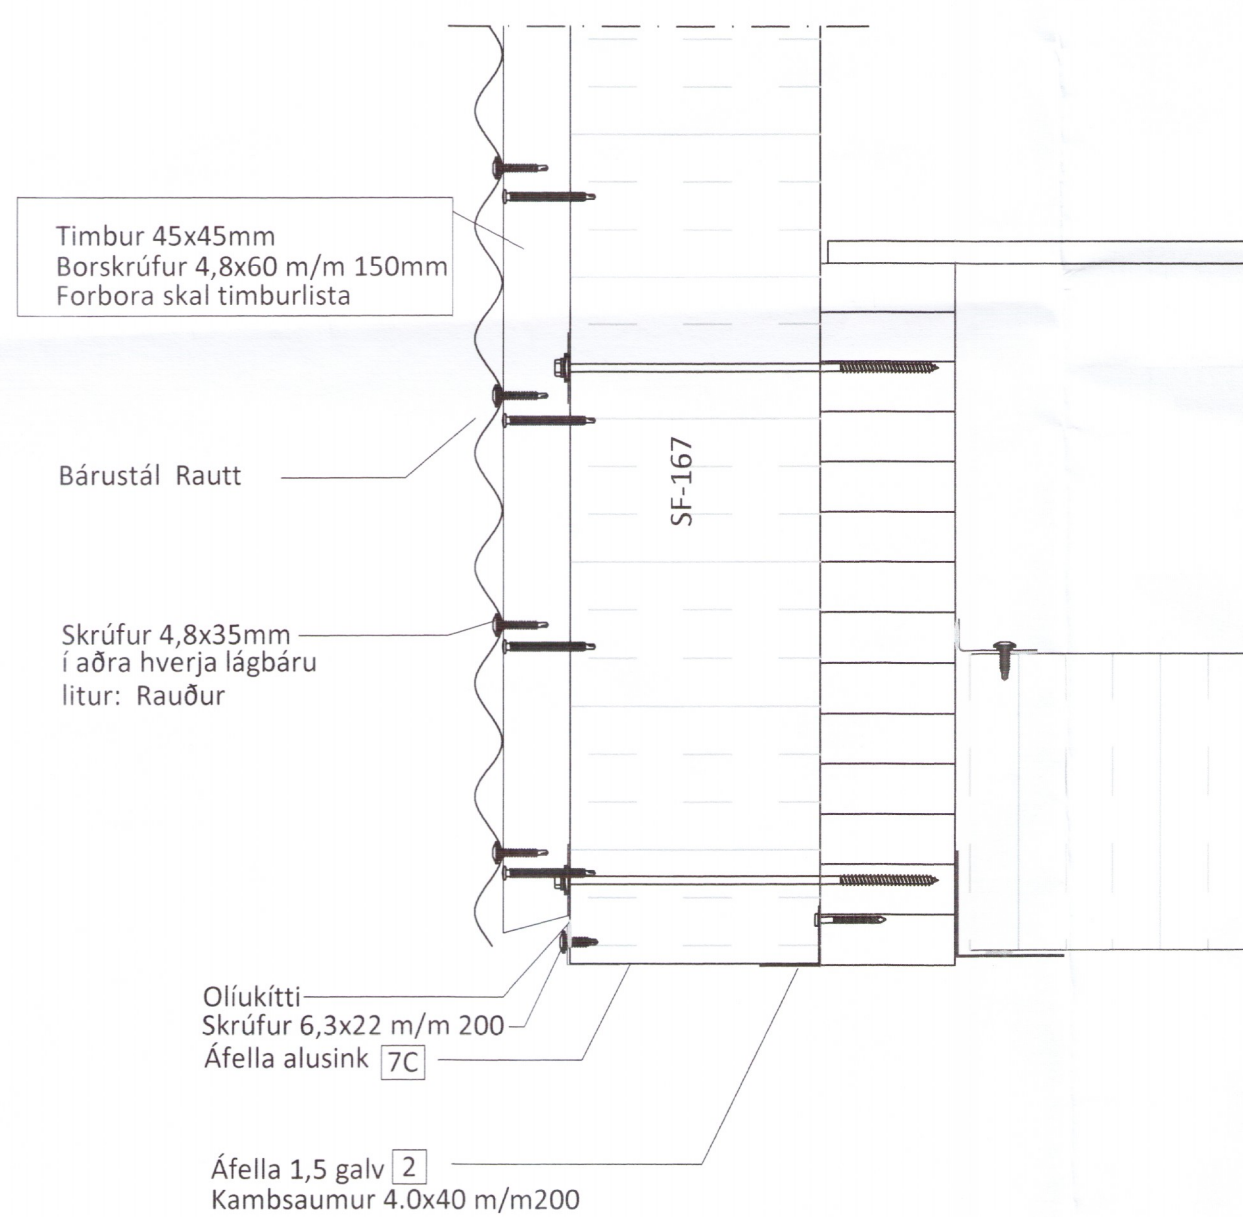

Sérmynd 17 Mkv. 1:5
305

Sérmynd 16 Mkv. 1:5
305

ÖLL AFNOT OG AFRITUN TEIKNINGAR AD HLUTA EDA Í HEILD ER HÁÐ SKRIFLEGU LEYFI LÍMTRÉ VÍRNET EHF.

Númer	Dags.	Skýring breytingar	Br. af

MKV.	DAGS.	VERKNR.	ÚTGÁFA NR.
1:5	16.10.2018	DL17 002	1
TEIKN.	REIKN.	YFIRF.	NR. TEIKNINGAR
KB	KB		306
HEITI VERKS:			306
Starfsmannahús 1 og 2			
HEITI TEIKNINGAR			DAGS. ARITUNAR
Starfsmannahús 1 og 2			13/11/2018
Áfelli og klæðningar, Skyggni			DAGS. ARITUNAR
			13/11/2018