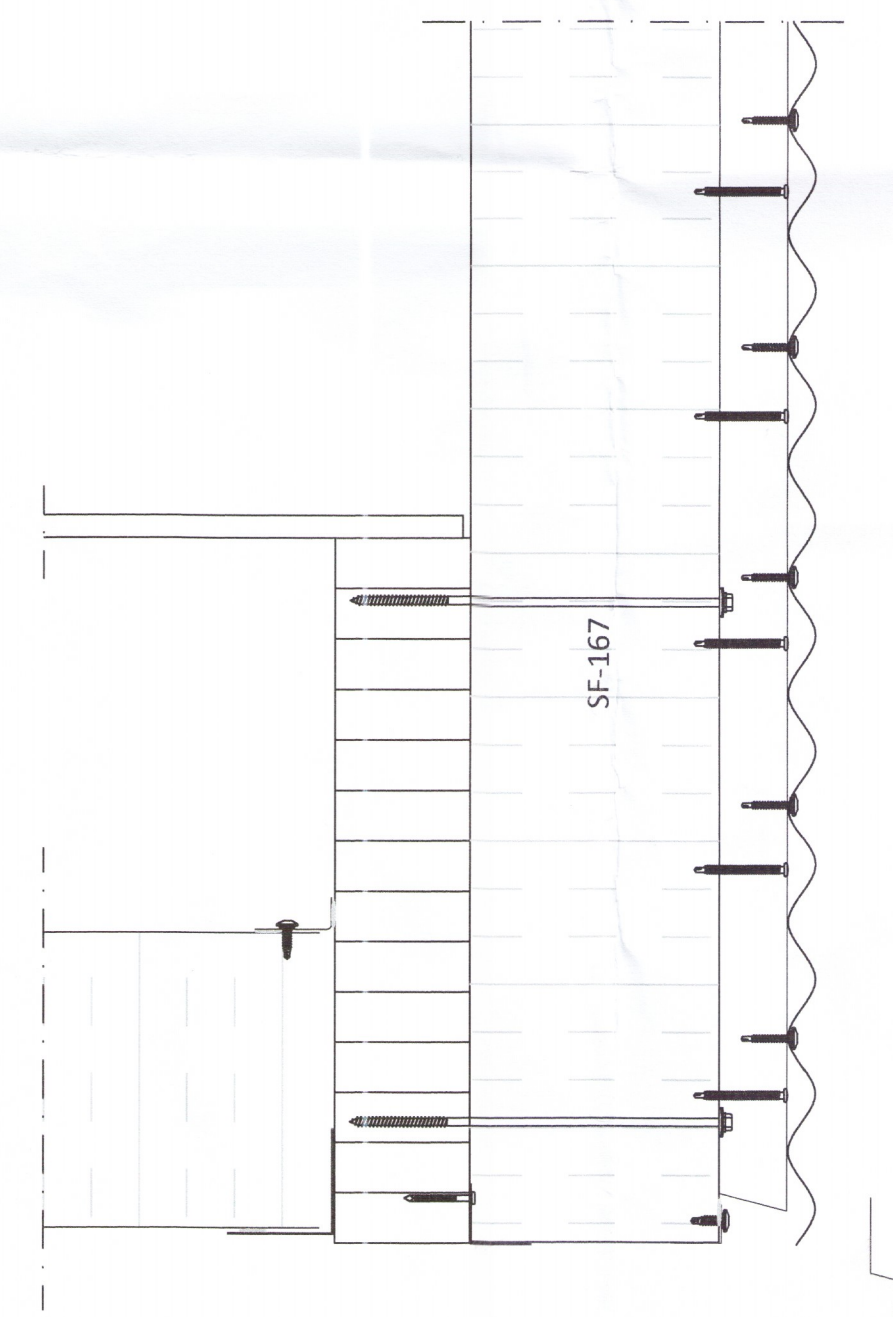

Sérmynd 17 Mkv. 1:5
305

Sérmynd 16 Mkv. 1:5
305

ÖLL AFNOT OG AFRITUN TEIKNINGAR AD HLUTA EDA Í HEILD ER HÁÐ SKRIFLEGU LEYFI LÍMTRÉ VÍRNET EHF.

Númer	Dags.	Skýring breytingar	Br. af

MKV.	DAGS.	VERKNR.	ÚTGÁFA NR.
1:5	16.10.2018	DL17 002	1
TEIKN.	REIKN.	YFIRF.	NR. TEIKNINGAR
KB	KB		306
HEITI VERKS:			306
Starfsmannahús 1 og 2			
HEITI TEIKNINGAR			DAGS. ARITUNAR
Starfsmannahús 1 og 2			13/11/2018
Áfelli og klæðningar, Skyggni			DAGS. ARITUNAR
			13/11/2018