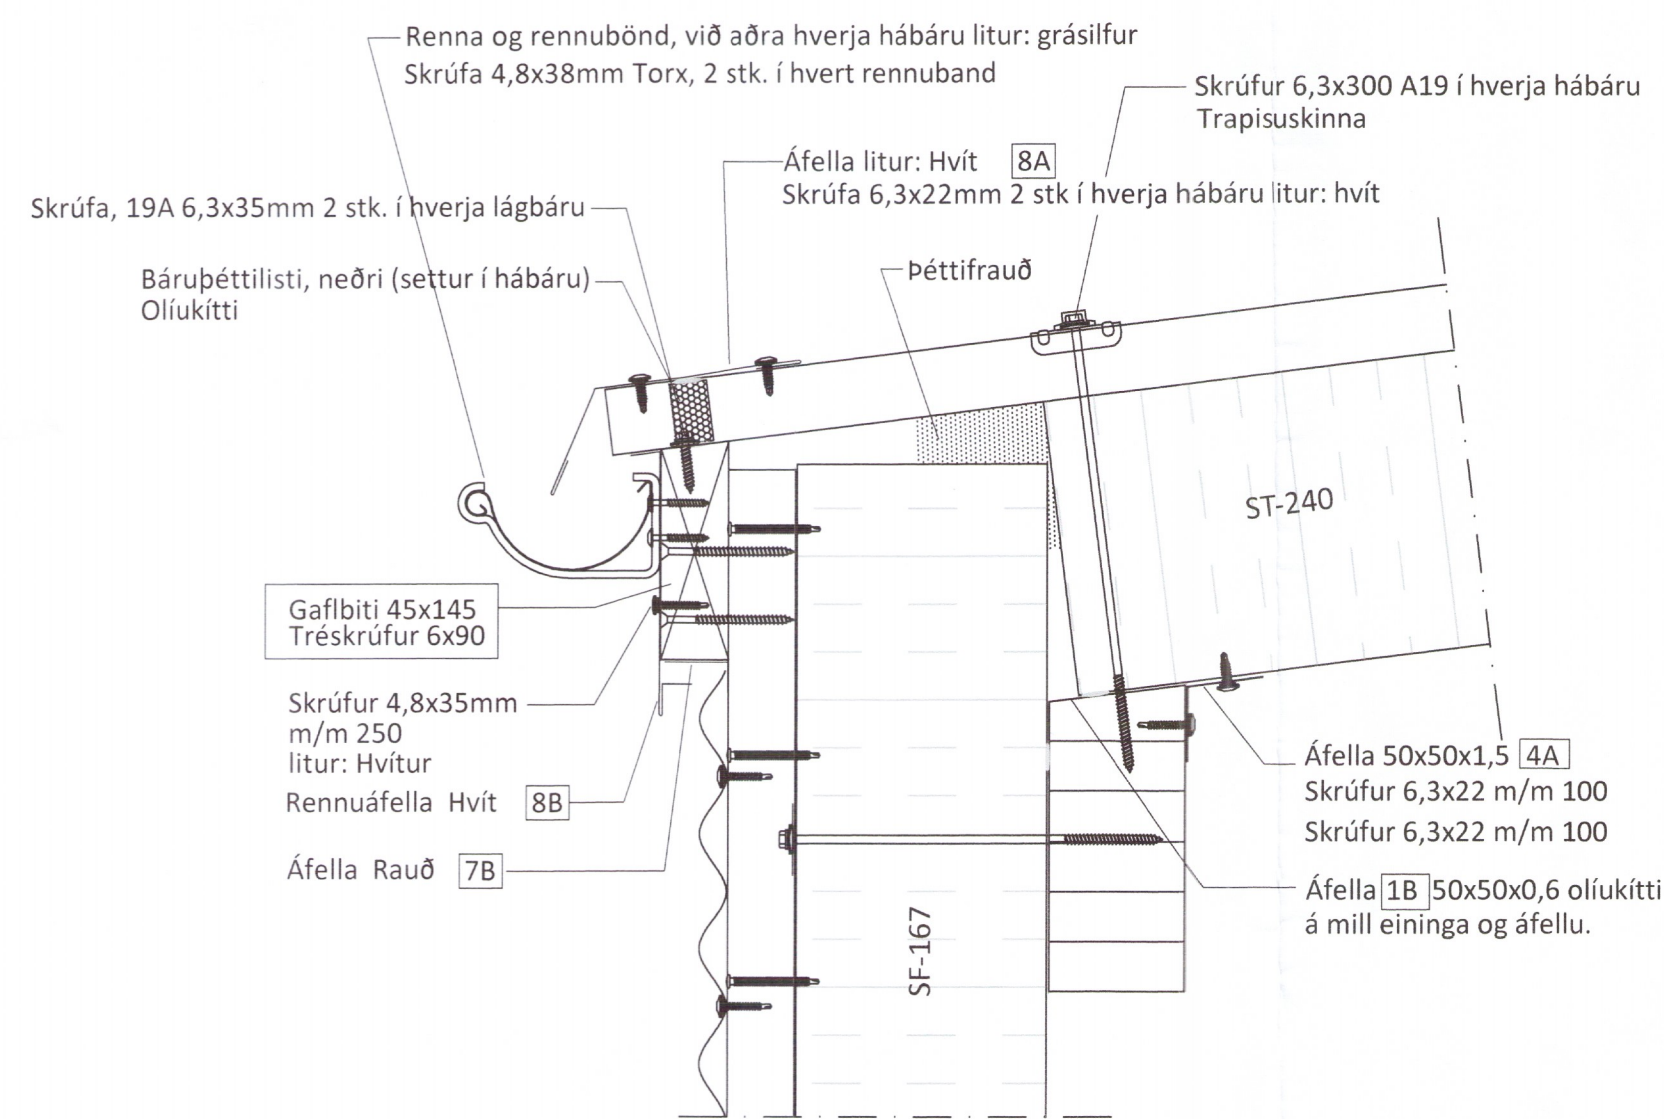

Sérmynd 17 Mkv. 1:5
305

Sérmynd 16 Mkv. 1:5
305

ÖLL AFNOT OG AFRITUN TEIKNINGAR AD HLUTA EDA Í HEILD ER HÁÐ SKRIFLEGU LEYFI LÍMTRÉ VÍRNET EHF.

Númer	Dags.	Skýring breytingar	Br. af

MKV.	DAGS.	VERKNR.	ÚTGÁFA NR.
1:5	16.10.2018	DL17 002	1
TEIKN.	REIKN.	YFIRF.	NR. TEIKNINGAR
KB	KB		306
HEITI VERKS:			306
Starfsmannahús 1 og 2			
HEITI TEIKNINGAR			DAGS. ARITUNAR
Starfsmannahús 1 og 2			13/11/2018
Áfelli og klæðningar, Skyggni			DAGS. ARITUNAR
			13/11/2018