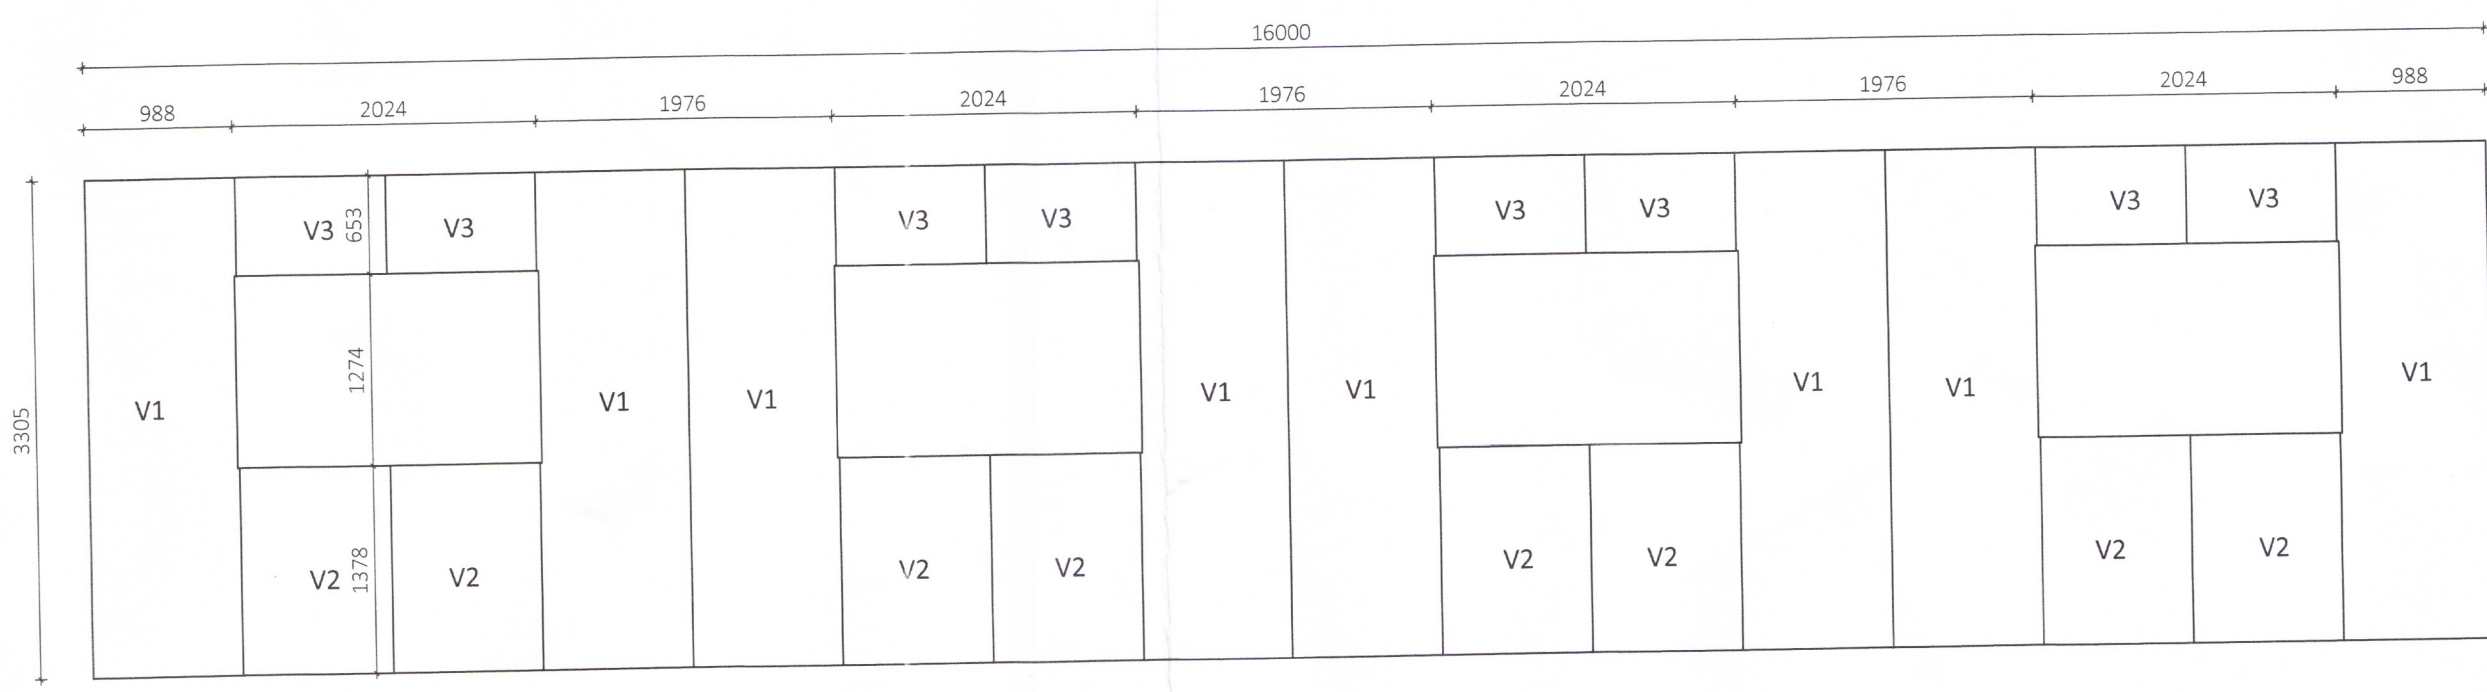

Ásýnd eininga gaffl Mkv. 1:50

Ásýnd eininga milliveggur Mkv. 1:50

Ásýnd eininga langhlíð Mkv. 1:50

Ásýnd eininga langhlíð Mkv. 1:50

Snið A-A

Grunnmynd gólfeiningar Mkv. 1:50

Þakmynd þakfeiningar Mkv. 1:50

ÖLL AFNOT OG AFRITUN TEIKNINGAR AÐ HLUTA EÐA Í HEILD ER HÁÐ SKRIFLEGU LEYFI LÍMTRÉ VÍRNET EHF.			
Númer	Dags.	Skýring breytingar	Br. af
	MKV. 1:50, 1:10	DAGS. 16.10.2018	VERKNR. DL17 002
TEIKN. KB	REIKN. KB	YFIRF. KB	ÚTGÁFA NR. 1
HEITI VERKS: Garðastígur 8B Flúðum			304
HEITI TEIKNINGAR Starfsmannahús 1 og 2			DAGS. ÁRITUNAR 17/11/2018
Ásýnd eininga			DAGS. ÁRITUNAR 17/11/2018