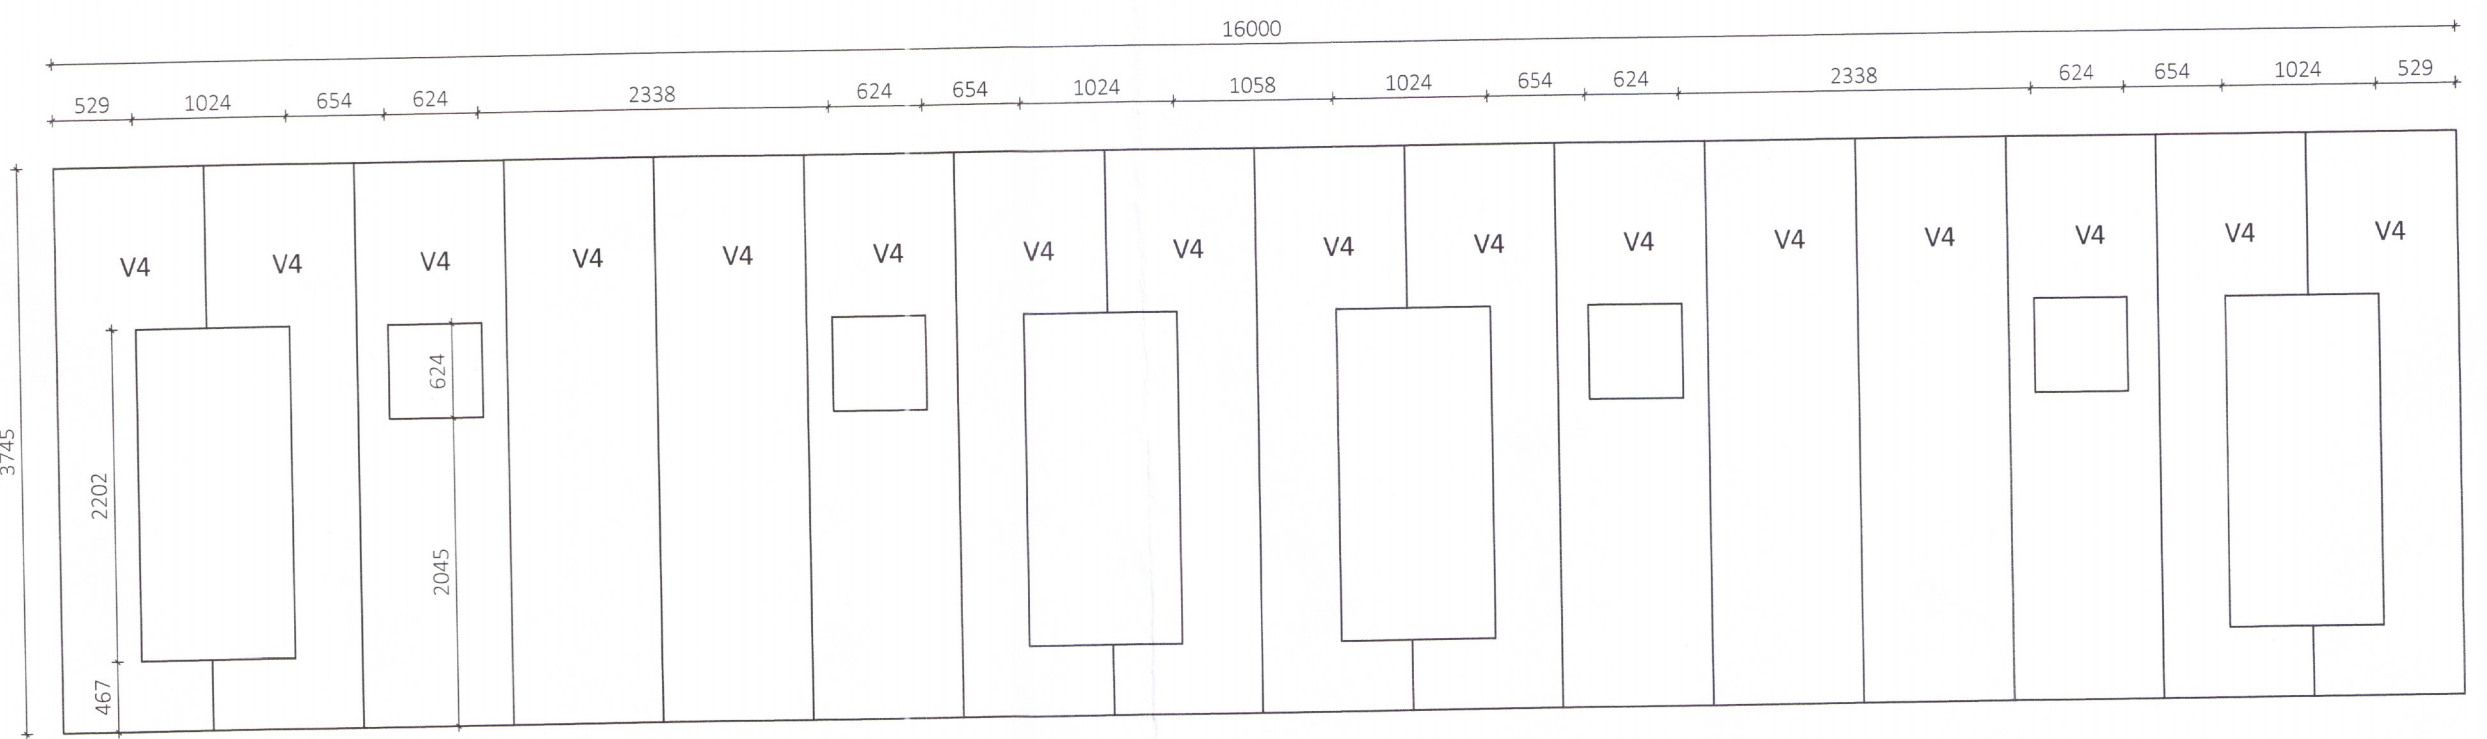

Ásýnd eininga gaffl Mkv. 1:50

Ásýnd eininga milliveggur Mkv. 1:50

Ásýnd eininga langhlíð Mkv. 1:50

Ásýnd eininga langhlíð Mkv. 1:50

Snið A-A

Grunnmynd gólfeiningar Mkv. 1:50

Þakmynd þakfeiningar Mkv. 1:50

ÖLL AFNOT OG AFRITUN TEIKNINGAR AÐ HLUTA EÐA Í HEILD ER HÁÐ SKRIFLEGU LEYFI LÍMTRÉ VÍRNET EHF.			
Númer	Dags.	Skýring breytingar	Br. af
	MKV. 1:50, 1:10	DAGS. 16.10.2018	VERKNR. DL17 002
TEIKN. KB	REIKN. KB	YFIRF. KB	ÚTGÁFA NR. 1
HEITI VERKS: Garðastígur 8B Flúðum			304
HEITI TEIKNINGAR Starfsmannahús 1 og 2			DAGS. ÁRITUNAR 17/11/2018
Ásýnd eininga			DAGS. ÁRITUNAR 17/11/2018