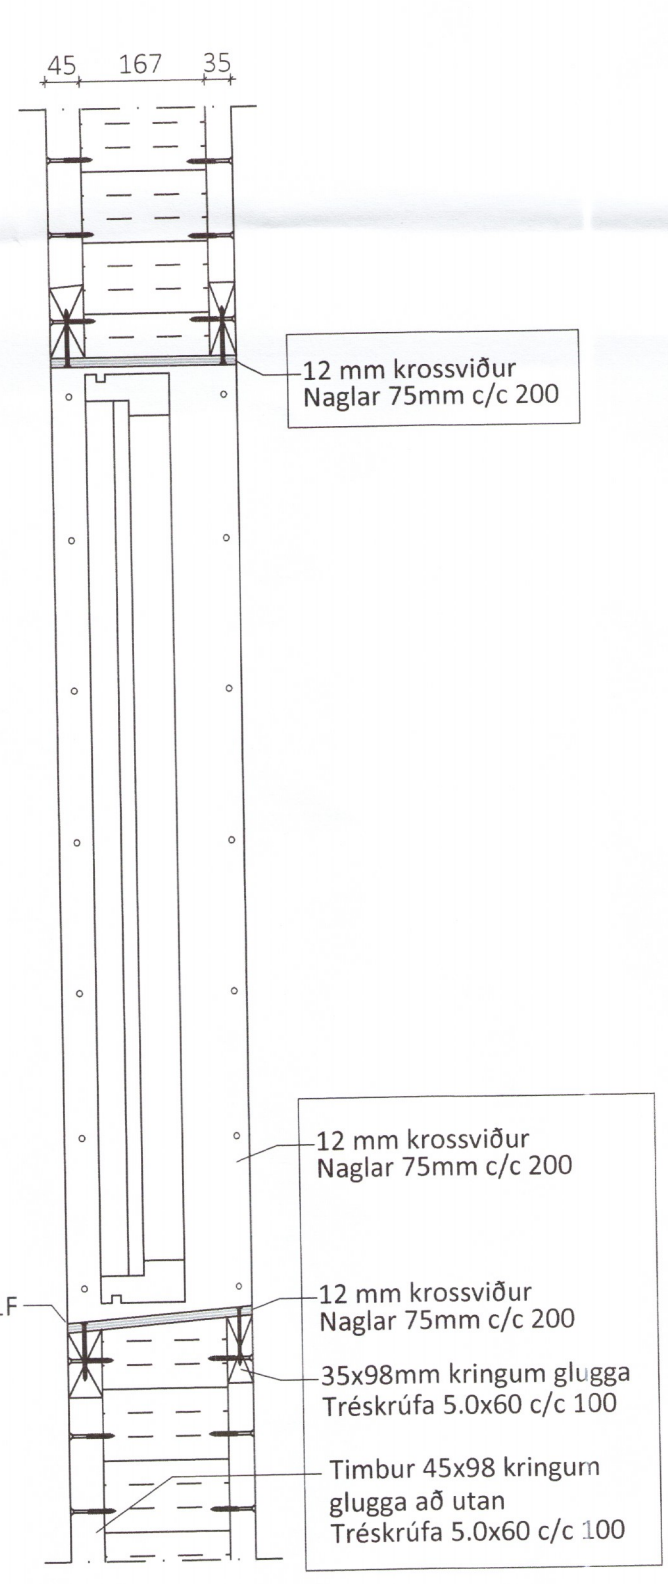

Ásýnd eininga gaffl Mkv. 1:50

Ásýnd eininga milliveggur Mkv. 1:50

Ásýnd eininga langhlíð Mkv. 1:50

Ásýnd eininga langhlíð Mkv. 1:50

Snið A-A

Grunnmynd gólfeiningar Mkv. 1:50

Þakmynd þakfeiningar Mkv. 1:50

ÖLL AFNOT OG AFRITUN TEIKNINGAR AÐ HLUTA EÐA Í HEILD ER HÁÐ SKRIFLEGU LEYFI LÍMTRÉ VÍRNET EHF.			
Númer	Dags.	Skýring breytingar	Br. af
	MKV. 1:50, 1:10	DAGS. 16.10.2018	VERKNR. DL17 002
TEIKN. KB	REIKN. KB	YFIRF. KB	ÚTGÁFA NR. 1
HEITI VERKS: Garðastígur 8B Flúðum			304
HEITI TEIKNINGAR Starfsmannahús 1 og 2			DAGS. ÁRITUNAR 17/11/2018
Ásýnd eininga			DAGS. ÁRITUNAR 17/11/2018