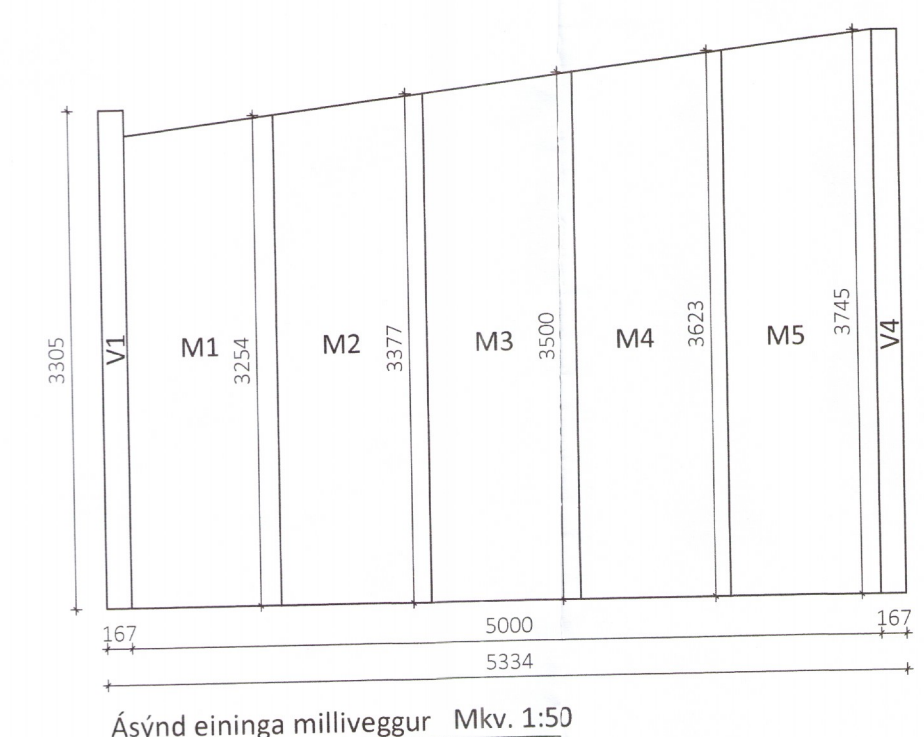

Ásýnd eininga gaffl Mkv. 1:50

Ásýnd eininga milliveggur Mkv. 1:50

Ásýnd eininga langhlíð Mkv. 1:50

Ásýnd eininga langhlíð Mkv. 1:50

Snið A-A

Grunnmynd gólfeiningar Mkv. 1:50

Þakmynd þakfeiningar Mkv. 1:50

ÖLL AFNOT OG AFRITUN TEIKNINGAR AÐ HLUTA EÐA Í HEILD ER HÁÐ SKRIFLEGU LEYFI LÍMTRÉ VÍRNET EHF.			
Númer	Dags.	Skýring breytingar	Br. af
	MKV. 1:50, 1:10	DAGS. 16.10.2018	VERKNR. DL17 002
TEIKN. KB	REIKN. KB	YFIRF. KB	ÚTGÁFA NR. 1
HEITI VERKS: Garðastígur 8B Flúðum			304
HEITI TEIKNINGAR Starfsmannahús 1 og 2			DAGS. ÁRITUNAR 17/11/2018
Ásýnd eininga			DAGS. ÁRITUNAR 17/11/2018