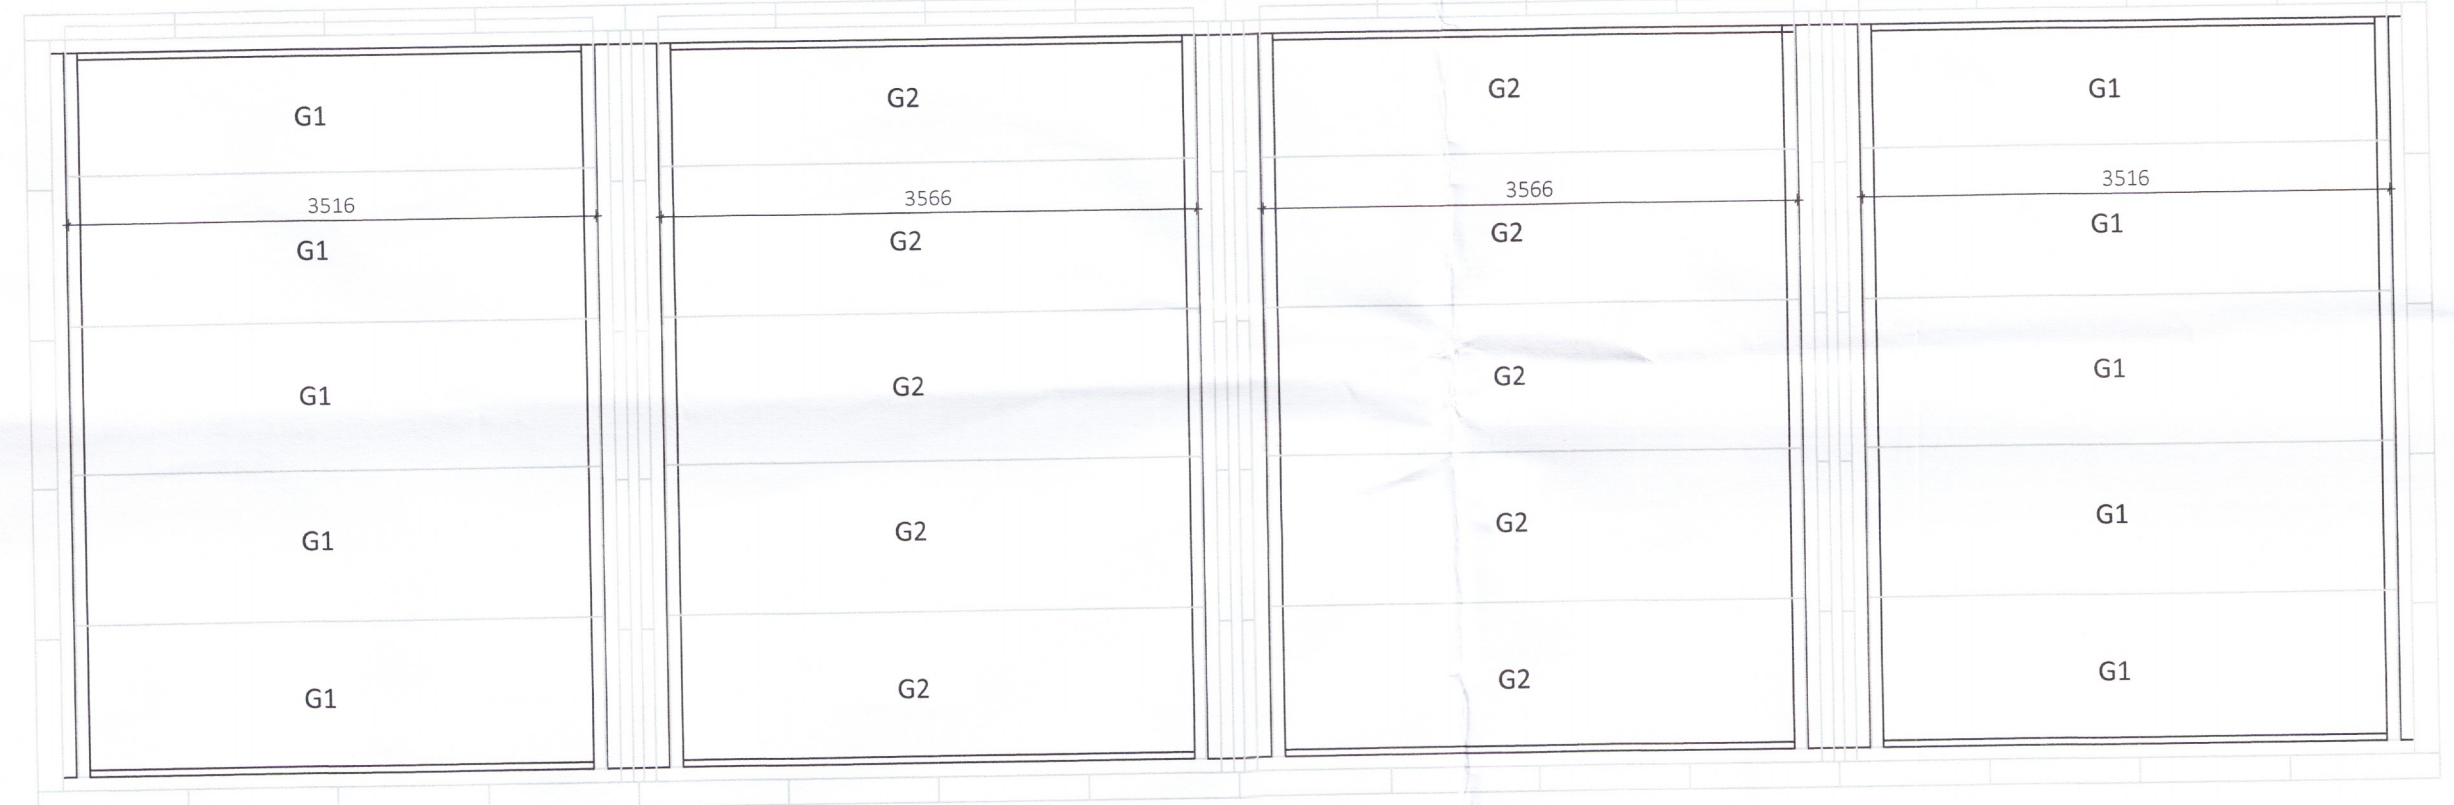

Ásýnd eininga gaffl Mkv. 1:50

Ásýnd eininga milliveggur Mkv. 1:50

Ásýnd eininga langhlíð Mkv. 1:50

Ásýnd eininga langhlíð Mkv. 1:50

Snið A-A

Grunnmynd gólfeiningar Mkv. 1:50

Þakmynd þakfeiningar Mkv. 1:50

ÖLL AFNOT OG AFRITUN TEIKNINGAR AÐ HLUTA EÐA Í HEILD ER HÁÐ SKRIFLEGU LEYFI LÍMTRÉ VÍRNET EHF.			
Númer	Dags.	Skýring breytingar	Br. af
	MKV. 1:50, 1:10	DAGS. 16.10.2018	VERKNR. DL17 002
TEIKN. KB	REIKN. KB	YFIRF. KB	ÚTGÁFA NR. 1
HEITI VERKS: Garðastígur 8B Flúðum			304
HEITI TEIKNINGAR Starfsmannahús 1 og 2			DAGS. ÁRITUNAR 17/11/2018
Ásýnd eininga			DAGS. ÁRITUNAR 17/11/2018