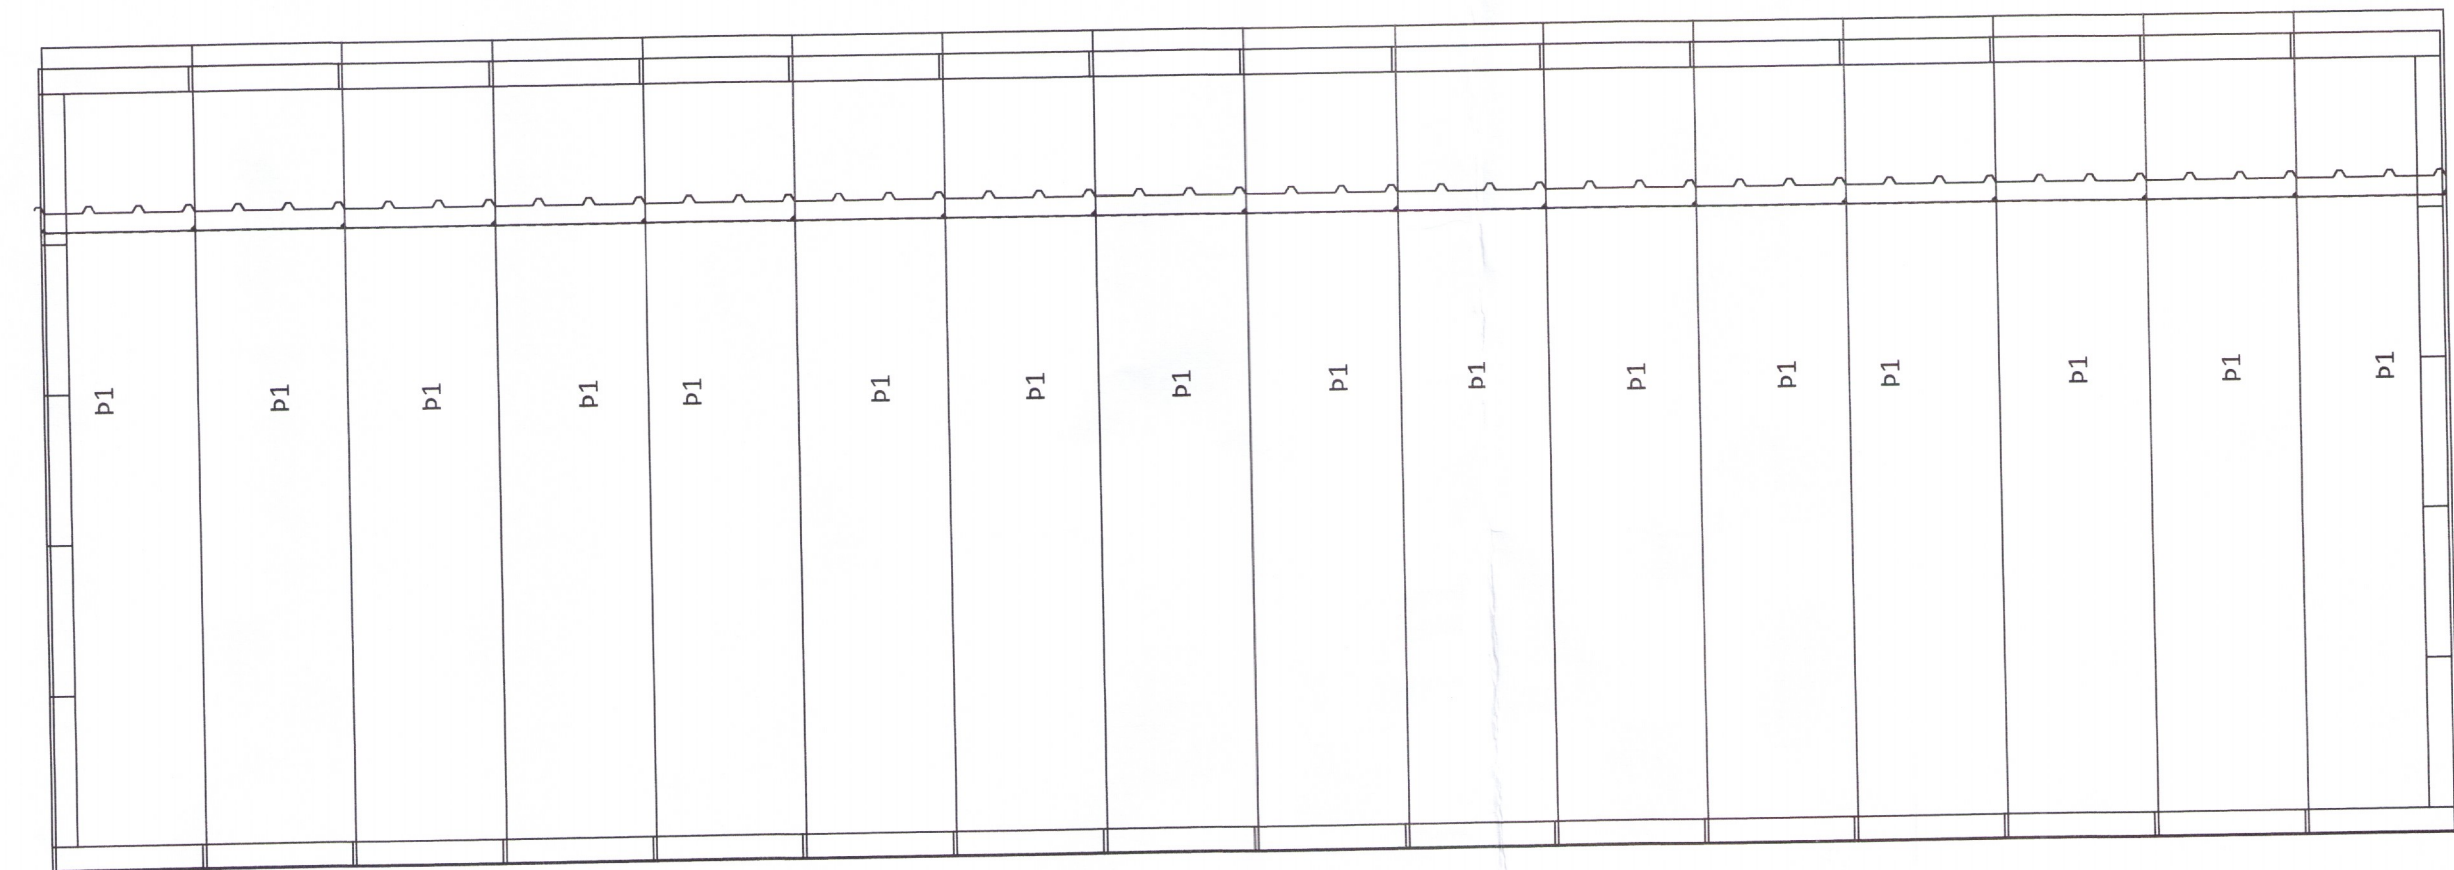

Ásýnd eininga gaffl Mkv. 1:50

Ásýnd eininga milliveggur Mkv. 1:50

Ásýnd eininga langhlíð Mkv. 1:50

Ásýnd eininga langhlíð Mkv. 1:50

Snið A-A

Grunnmynd gólfeiningar Mkv. 1:50

Þakmynd þakfeiningar Mkv. 1:50

ÖLL AFNOT OG AFRITUN TEIKNINGAR AÐ HLUTA EÐA Í HEILD ER HÁÐ SKRIFLEGU LEYFI LÍMTRÉ VÍRNET EHF.			
Númer	Dags.	Skýring breytingar	Br. af
	MKV. 1:50, 1:10	DAGS. 16.10.2018	VERKNR. DL17 002
TEIKN. KB	REIKN. KB	YFIRF. KB	ÚTGÁFA NR. 1
HEITI VERKS: Garðastígur 8B Flúðum			304
HEITI TEIKNINGAR Starfsmannahús 1 og 2			DAGS. ÁRITUNAR 17/11/2018
Ásýnd eininga			DAGS. ÁRITUNAR 17/11/2018