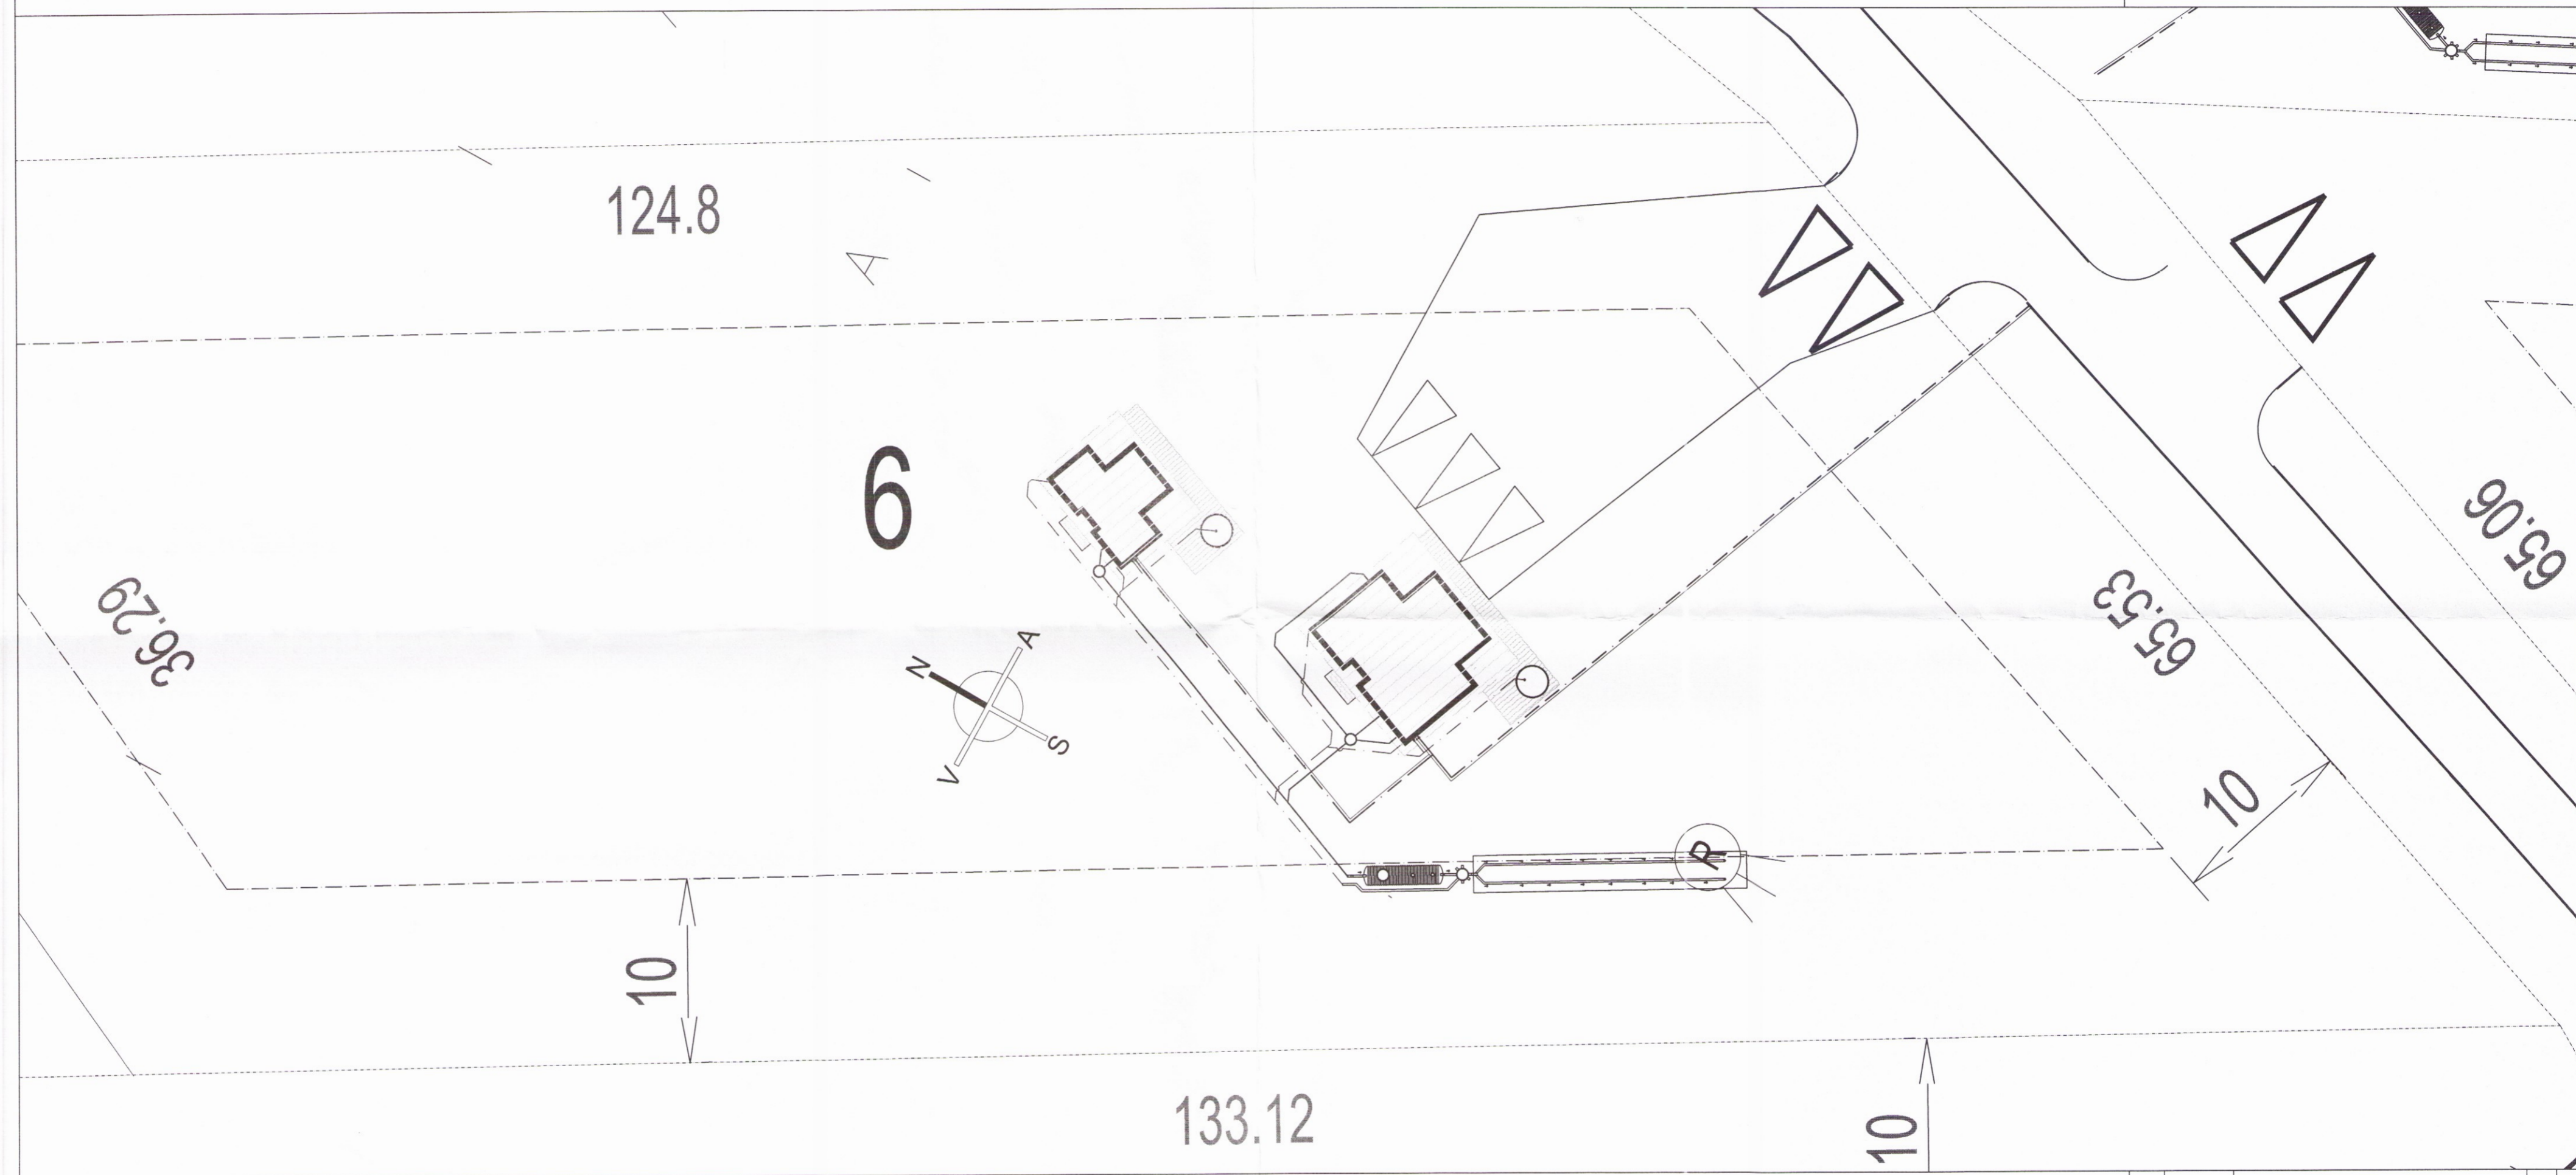

Skipulags- og byggingarfulltrúi Uppsveita bs.
Yfirfarið
 23. mars 2017
Anna Björk
 Byggingarfulltrúi

| BR | DAGS | BREYTING |
|--|-------------------|----------------|
|  HJARDARHOLTÍ 11 800 SELFOSSI SÍMI: 783 4180 NETFANG: kjartangardars@gmail.com | | |
|  EYRAVEGI 65 800 SELFOSSI SÍMI: 578 3344 NETFANG: sghus@sghus.is VEFANG: www.sghus.is | | |
| EFFORT TEIKNISTOFA 016.16 22.03.16 | | |
| Eiríksbraut 6 Bláskógabyggð | | |
| Frárennsli | | Kvarði 1:250 |
| Grunnmynd lóðar | | |
| HANNAÐ: | TEIKNAD | DAGSETNIG |
| KG | KG | 18.04.2016 |
| SKRÁARNAFN | SAMBÝKKT | 130555-7649 |
| Eiríksbraut 4 - 6 Bláskógabyggð | <i>Anna Björk</i> | TEIKNING NÚMÉR |
| Lagnir.dwg | | 303 |