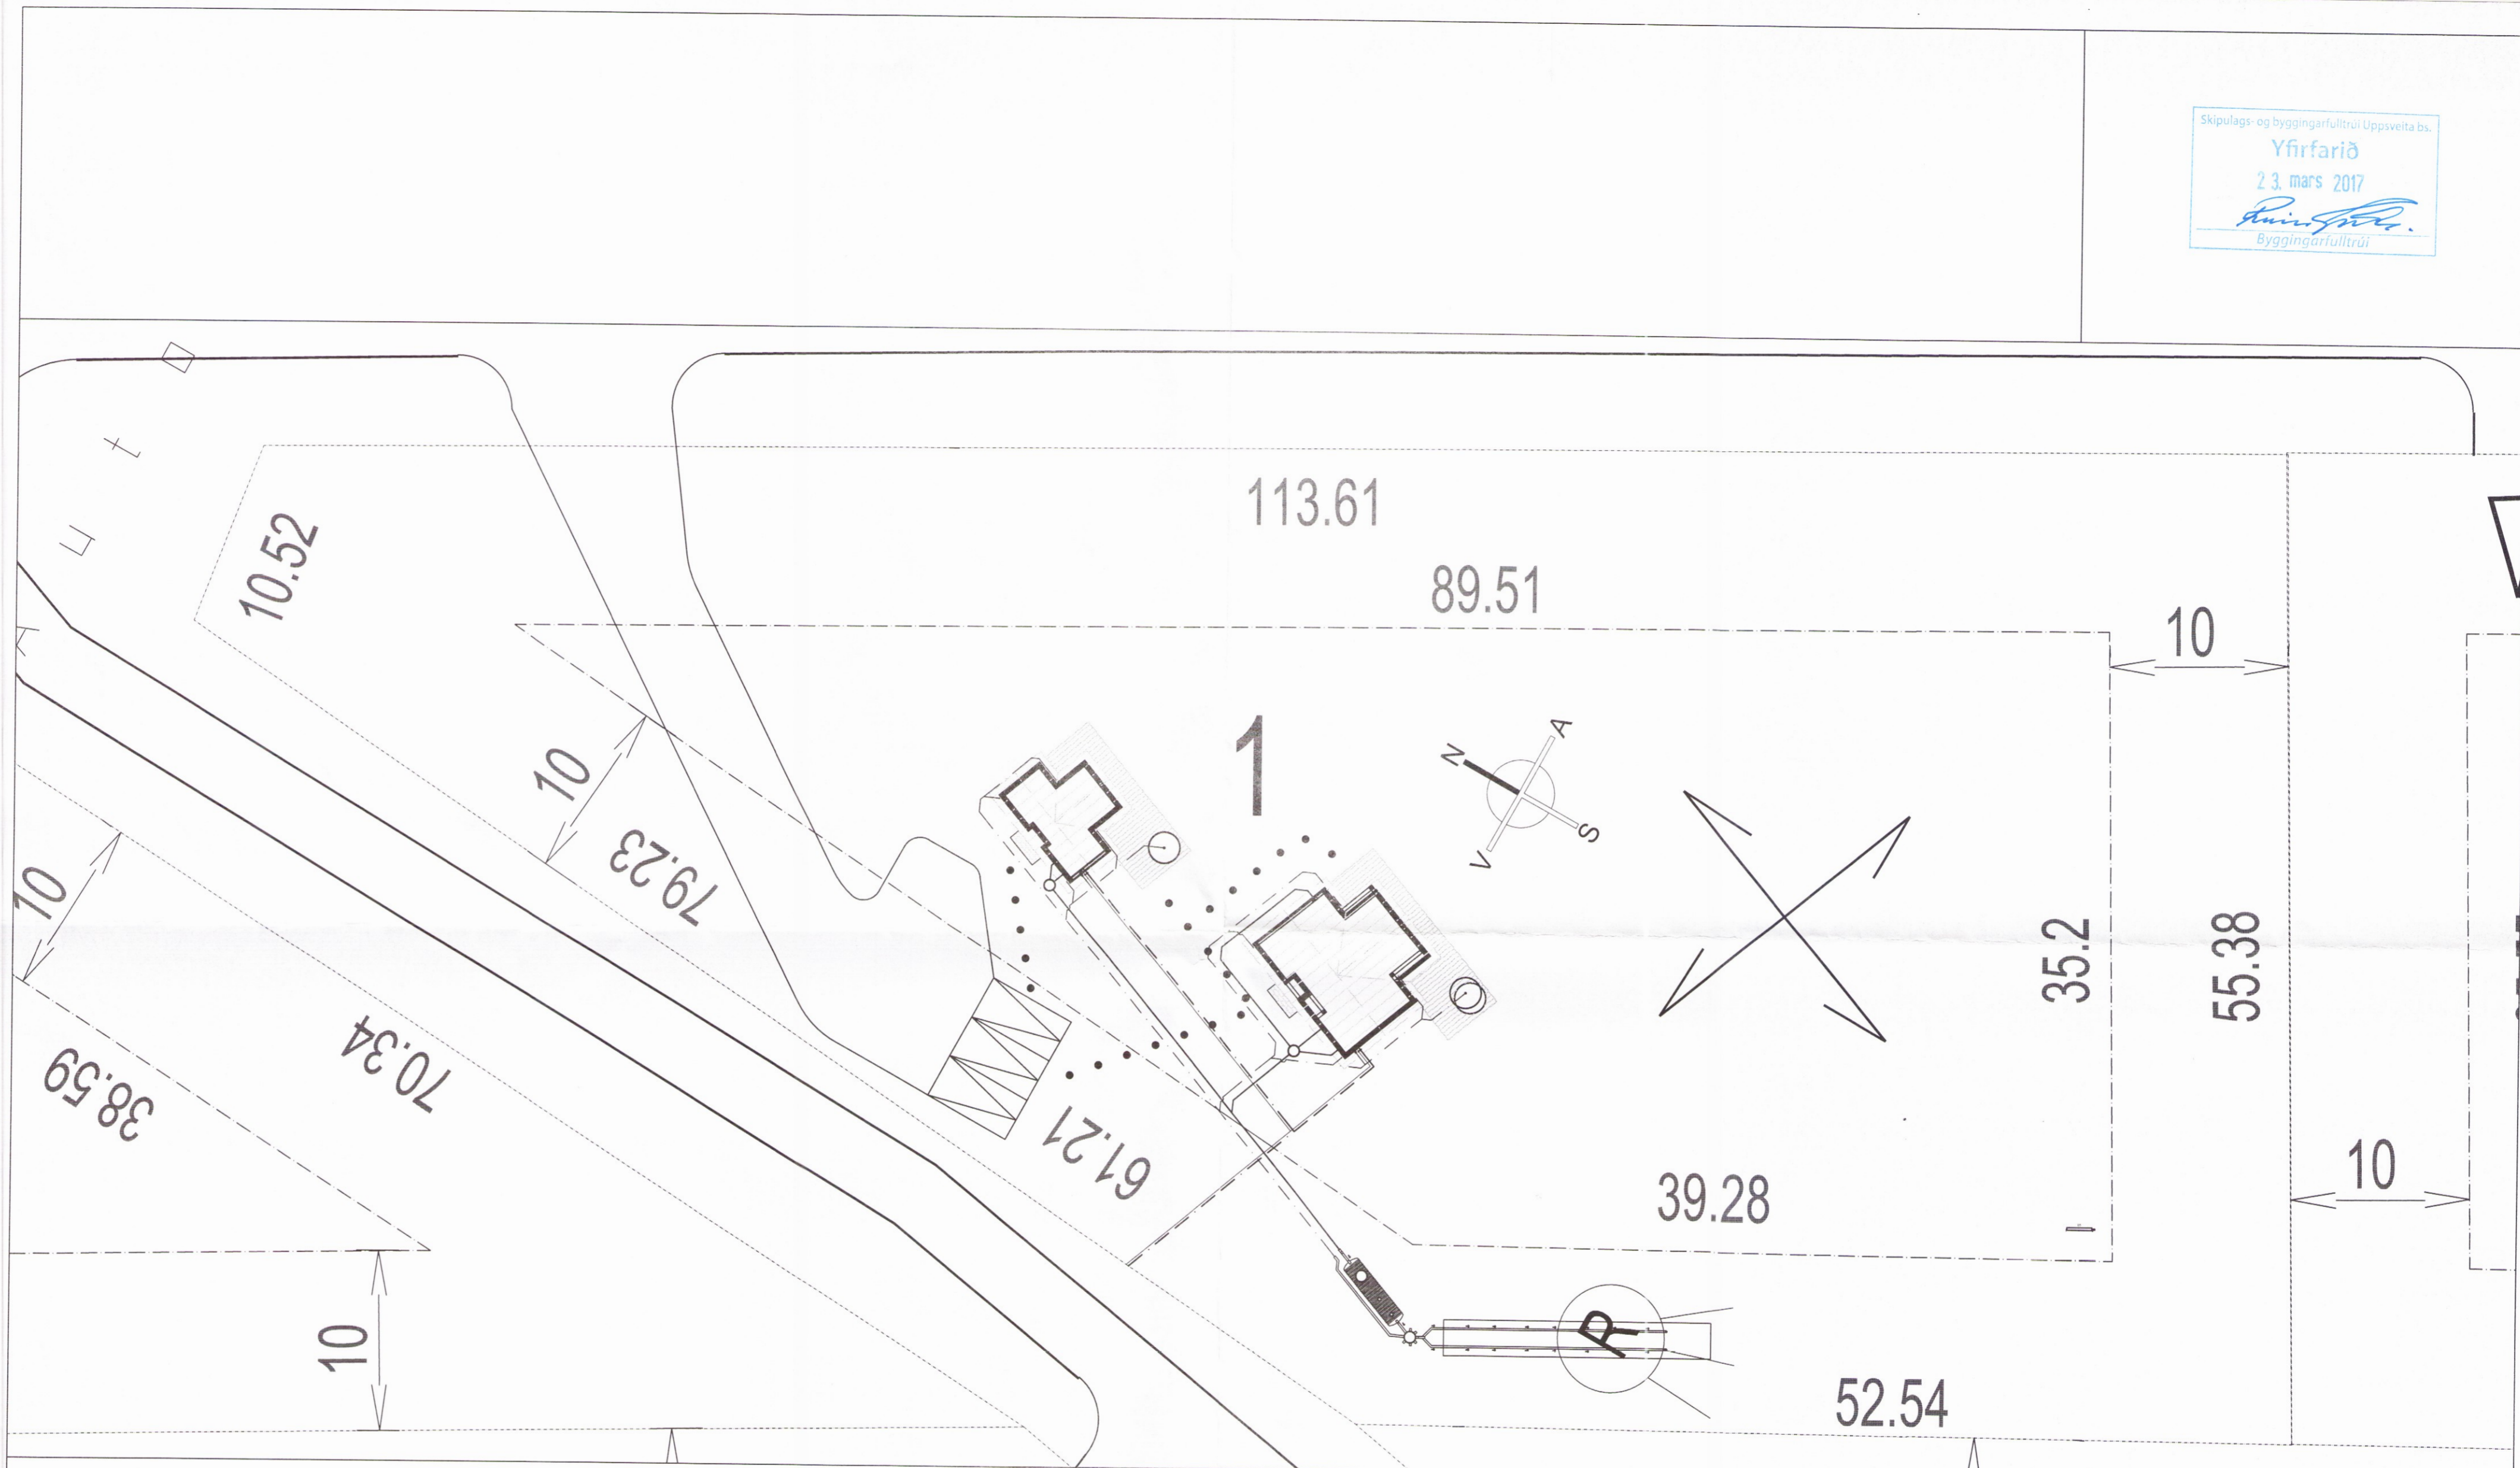

Skipulags- og byggingarfulltrúi Uppsveita bs.
Yfirfarið
23. mars 2017
Ami Pálsson
Byggingarfulltrúi

BR	DAGS	BREYTING

KG HJARDARHOLTI 11 800 SELFOSSI
HÖNNUN NETFANG: hjartangardars@gmail.com
SGHUS EYRAVEGI 65 800 SELFOSSI
NETFANG: sghus@sghus.is VEFANG: www.sghus.is

Eiríksbraut 1 Bláskógabyggð

Frárennsli Grunnmynd lóðar Kvarði 1:250

HANNAÐ	TEIKNAD	DAGSETNIG	VERKNÚMÉR
KG	KG	11.01.2016	2016 - 01

SKRÁARNAFN: Eiríksbraut 1 - 3 Bláskógabyggð
SAMÞYKKT: 130555-7649
Lagnir.dwg *Ami Pálsson* TEIKNING NÚMÉR: 303