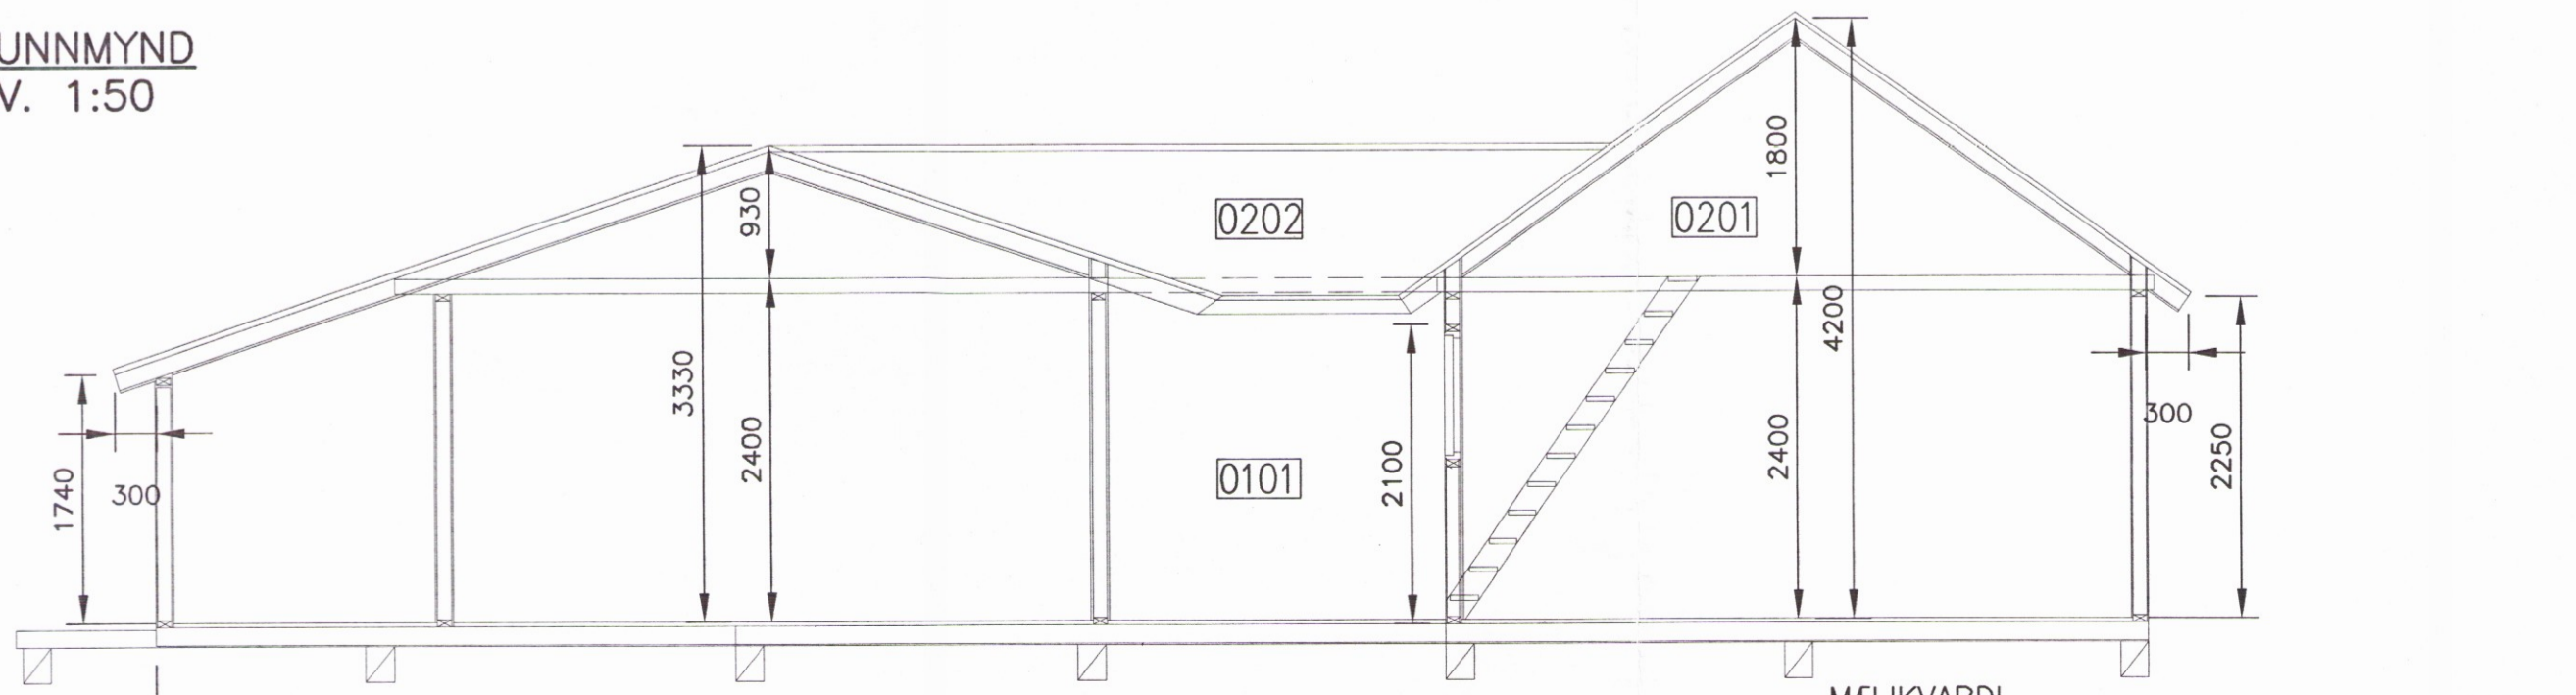

SNID
MKV. 1:50

Samþykkt
31 JAN. 2006
Einar Ragnarsson
Byggingarfulltrúi uppsveita Árnessýslu

ÚTGÁFUFERILL

NÖMUR:	DAGS:	SKÝRINGAR:	HANNAÐ:
B1	18.01.2006	BYGGINGARTEIKNING	ER

DAGS. UNDIRSKRIFTAR:	NAFN OG KT. SAMRÉMINGARHÖNNUDAR:	HANNAD:
19.01.06	EINAR RAGNARSSON	030359-7719

SÓTT ER UM LEYFI FYRIR STÆKKUN FRISTUNDAHÚSS AD MOSAVEGI 3 Í LANDI ÚTHLÍÐAR Í BLÁSKÓGABYGGÐ.

NÓVERANDI HÚS LN. 167581 BYGGINGARÁR 1988 BIRT FLATARMÁL 38,3 m²
EFTIR STÆKKUN HEILDAR FLATARMÁL 118,5 m² HEILDAR RÚMMÁL 269,5 m³ BIRT FLATARMÁL 81,5 m² SKIPTARGÚMMÁL 243,1 m²

VIDBYGGING BIRT FLATARMÁL 43.3 m²
HNITASKRÁ EKKI TILTEK SKRÁNINGARTAFLA SEND Á RAFRÆNU FORM

EFTIRFARANDI GILDIR UM VIDBYGGINGU HÚSID ER BYGGT ÓR TIMBRI. BERANDI BYGGINGAHLUTAR ERU A.M.K. B-REI-30. INNVEGGIR ERU A.M.K. EI-30. KLÆÐNINGAR INNANHÚSS SEM UTAN ERU Í FLOKKI NR. 2. KLÆÐNING Á ÞAKI BÁRADAR MÁLMPLÖTUR. ÖPNUN ÓT Á PALL ÓR SVEFNHERBERGI Í VIDBYGGINGU VERÐUR RENNÍ- EDA VÉNGJAHURÐ.

EINANGRUN: Í ÚTVEGGJUM 100 mm STEINULL BO MERKIR BJÖRGUNAROP Í ÞAKI 125 mm STEINULL RS MERKIR REYKSYNJARI Í GLUGGUM TVÖFALT EINANGRUNARGLER ST MERKIR SLÖKKVITÆKI

EFTIRFARANDI GILDIR UM ELDRA HÚS. ELDRA BADHERBERGI LAGT AF OG RÝMID SAMEINAD SVEFNHERBERGI. STIGA UPP Á SVEFNLOFT BREYTT. KOMI TIL ENDURNÝJUNAR Á GLUGGUM Í SVEFNHERBERGJUM NEDRI HÆÐAR SKAL GANGA FRÁ BJÖRGUNAROPI Í SAMRÉMI VID GILDANDI REGLUGERÐIR. BJÖRGUNAROP ER Á SVEFNLOFTI MED KADALSTIGA.

FRÁVEITA FRÁVEITUVATN FRÁ SALERNUM OG ELDHÚSVASKI ER TENGT ROTÞRÓ. BADVATN, HANDLAUGAR OG HEITUR POTTUR LAGT AD GRJÓTSVELG. ÖLL AFNOT OG AFRITUN TEIKNINGAR, AD HLUTA EDA HEILD, ER HÁÐ SKRIFLEGU LEYFI HÖFUNDA.

HÖNNUN

GRENSÁSVEGI 1 · 108 REYKJAVÍK · SÍMI: 510 4000 · FAX: 510 4001
VEFANG: www.honnun.is · NETFANG: honnun@honnun.is

HEITI VERKS:
MOSAVEGUR 3
Í LANDI ÚTHLÍÐAR, BLÁSKÓGABYGGÐ

HEITI TEIKNINGAR:
ADALUPPDRÁTTUR
SUMARHÚS
GRUNNMYND

MÆLT:	TEIKNAD:	GEYMSLUNÖMUR:	VNR:
	MRG/GJ		7.001.221
HANNAÐ:	YFIRFARID:	MKV:	NR. TEIKNINGAR:
ER		1:50 (A2)	2
DAGS. UNDIRSKRIFTAR:	NAFN OG KT. HÖNNUDAR:	HÖNNUN hf	430572-0169
19.01.06			
UNDIRSKRIFT HÖNNUDAR:	ÓTGÁFA:		B1
<i>Einar Ragnarsson</i>