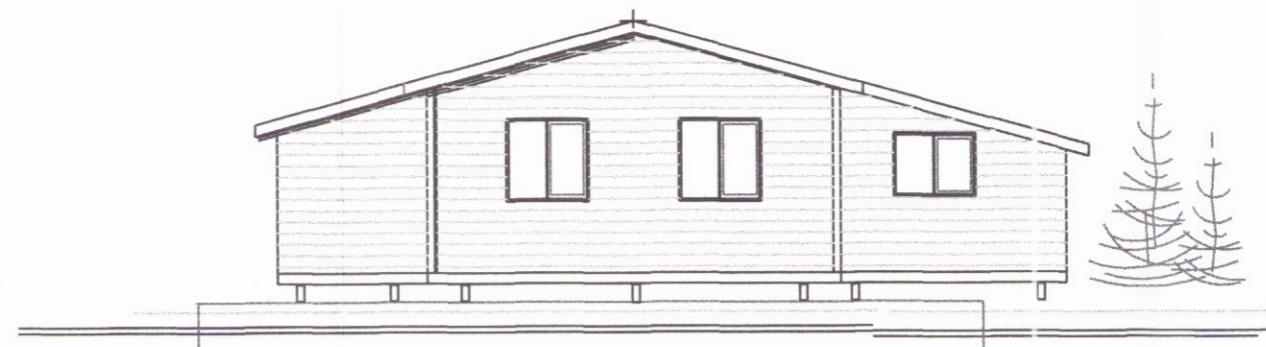

AUSTUR

NORÐUR

VESTUR

SUÐUR

GRUNNMYND

SNID A

UNDIRSTÖÐUVEGGIR, ÞVERT Á DREGARA ÞYKKT 20 SM
GRAFID NIÐUR Á FAST, OG FROSTRÝTT BERANLEGT EFTI
VEGGIR JÁRNADIR 2 K 12 ALLAN HRINGINN, OG MÖSKVI C/C 70 Í VEGG

STÆRÐ