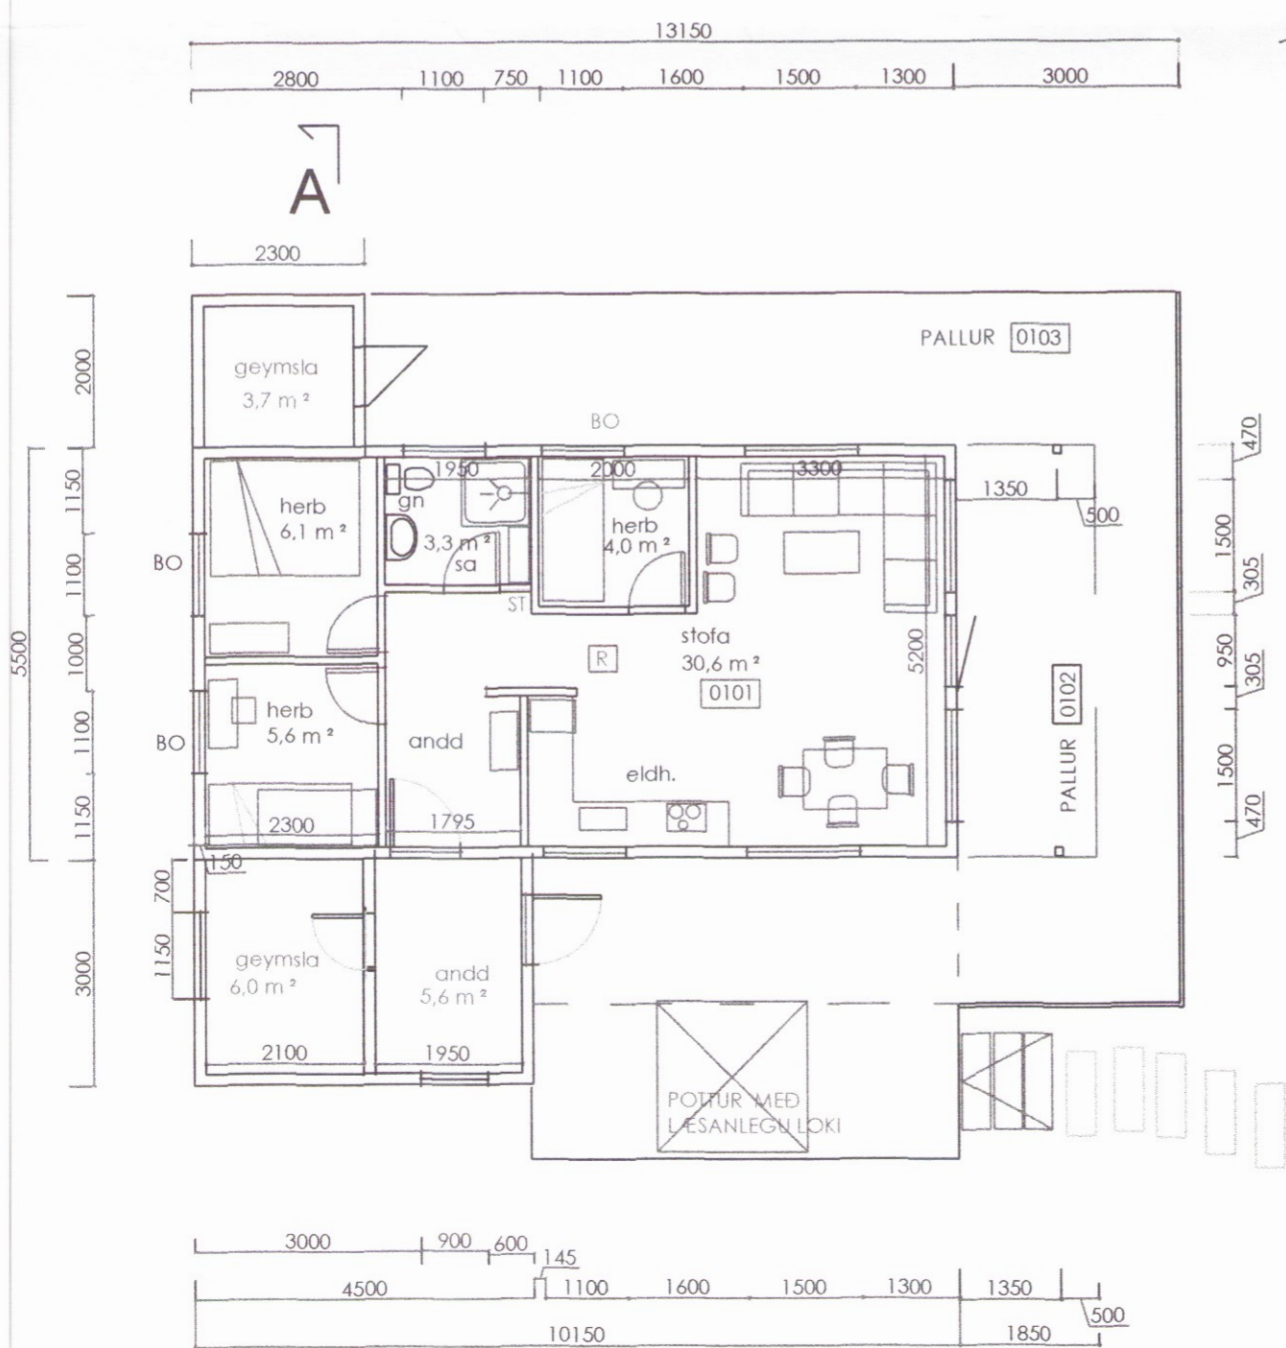

AUSTUR

NORÐUR

VESTUR

SUÐUR

GRUNNMYND

SNID A

UNDIRSTÖÐUVEGGIR, ÞVERT Á DREGARA ÞYKKT 20 SM
GRAFID NIÐUR Á FAST, OG FROSTRÝTT BERANLEGT EFTI
VEGGIR JÁRNADIR 2 K 12 ALLAN HRINGINN, OG MÖSKVI C/C 70 Í VEGG

STÆRÐ

MHL 01

- 0101 HÚS
- 0102 PALLUR
- 0103 PALLUR

R

ST.

BO.

GN

R

NR. 1