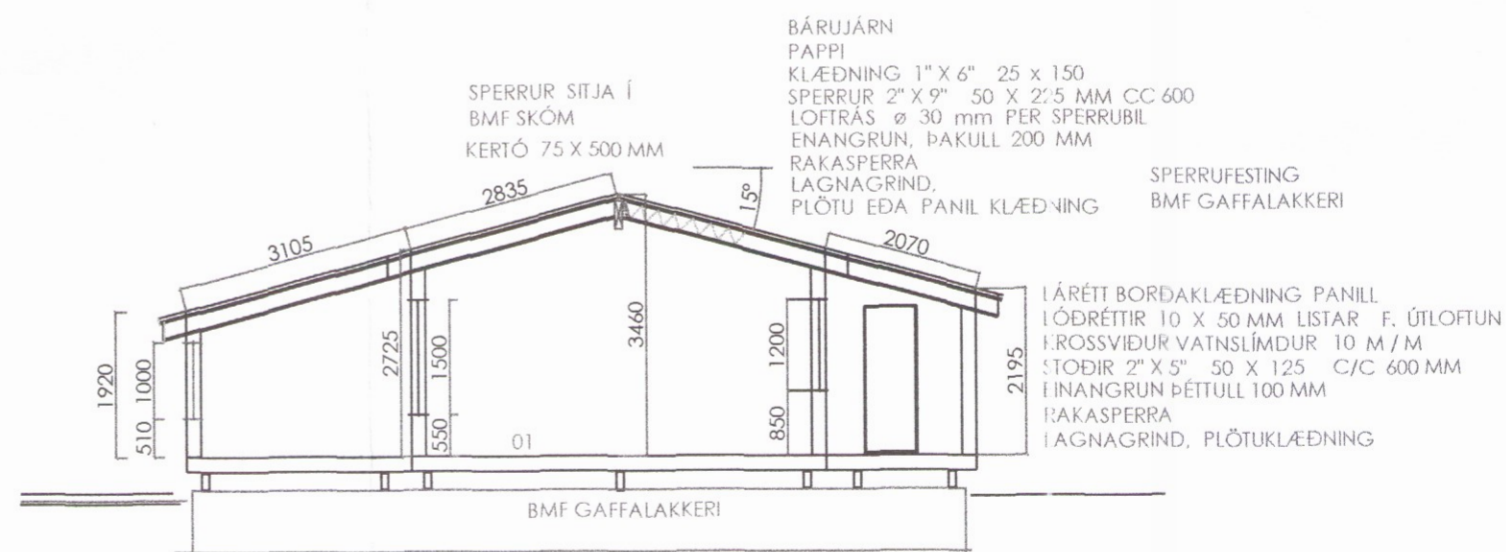

AUSTUR

NORÐUR

VESTUR

SUÐUR

GRUNNMYND

SNID A

UNDIRSTÖÐUVEGGIR, ÞVERT Á DREGARA ÞYKKT 20 SM
GRAFID NIÐUR Á FAST, OG FROSTRÝTT BERANLEGT EFTI
VEGGIR JÁRNADIR 2 K 12 ALLAN HRINGINN, OG MÖSKVI C/C 70 Í VEGG

STÆRÐ

MHL 01

- 0101 HÚS
- 0102 PALLUR
- 0103 PALLUR

R

ST.

BO.

GN

R

NR. 1