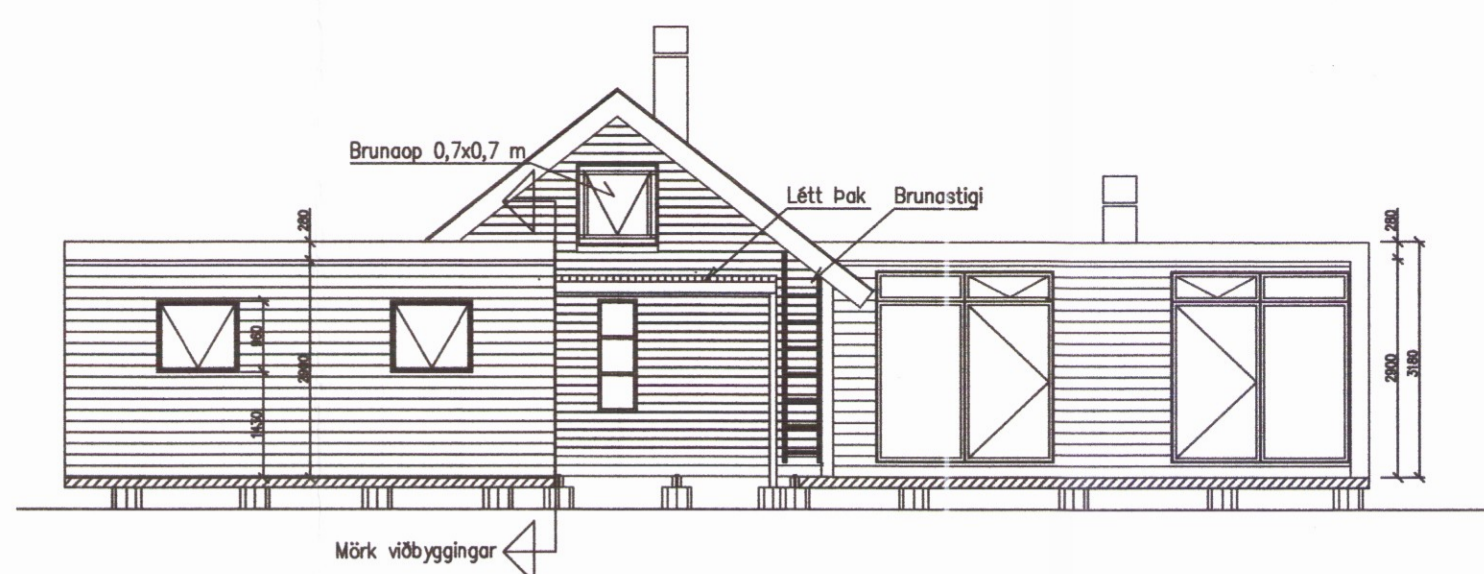

Skipulags- og byggingarfulltrúi Uppsvelta bs.
Sambýkkt
 01 FEB. 2017
Átt Hauksson
 Byggingarfulltrúi

Austur
Mkv. 1:100

Vestur
Mkv. 1:100

Suður
Mkv. 1:100

Norður
Mkv. 1:100

Grunnmynd
Mkv. 1:50

ÚTI INNI
 ARKITEKTAR
 Jón Þór Þorvaldsson AÍ, FSSA
 Kt. 021256 7579

RAUÐABERG (Eystra-Geldingaholt 5)

Skógræktarland - sumarhús
 Viðbygging. Útlit og grunnmynd

Kvarði: 1:100, 1:50 Flokkur: B Teikn nr: R-21-2
 Dags: 24.01.2017 Verknr: 17-01 Hannað: JPB/AH
 Breyting: Teiknað: JPB/AH