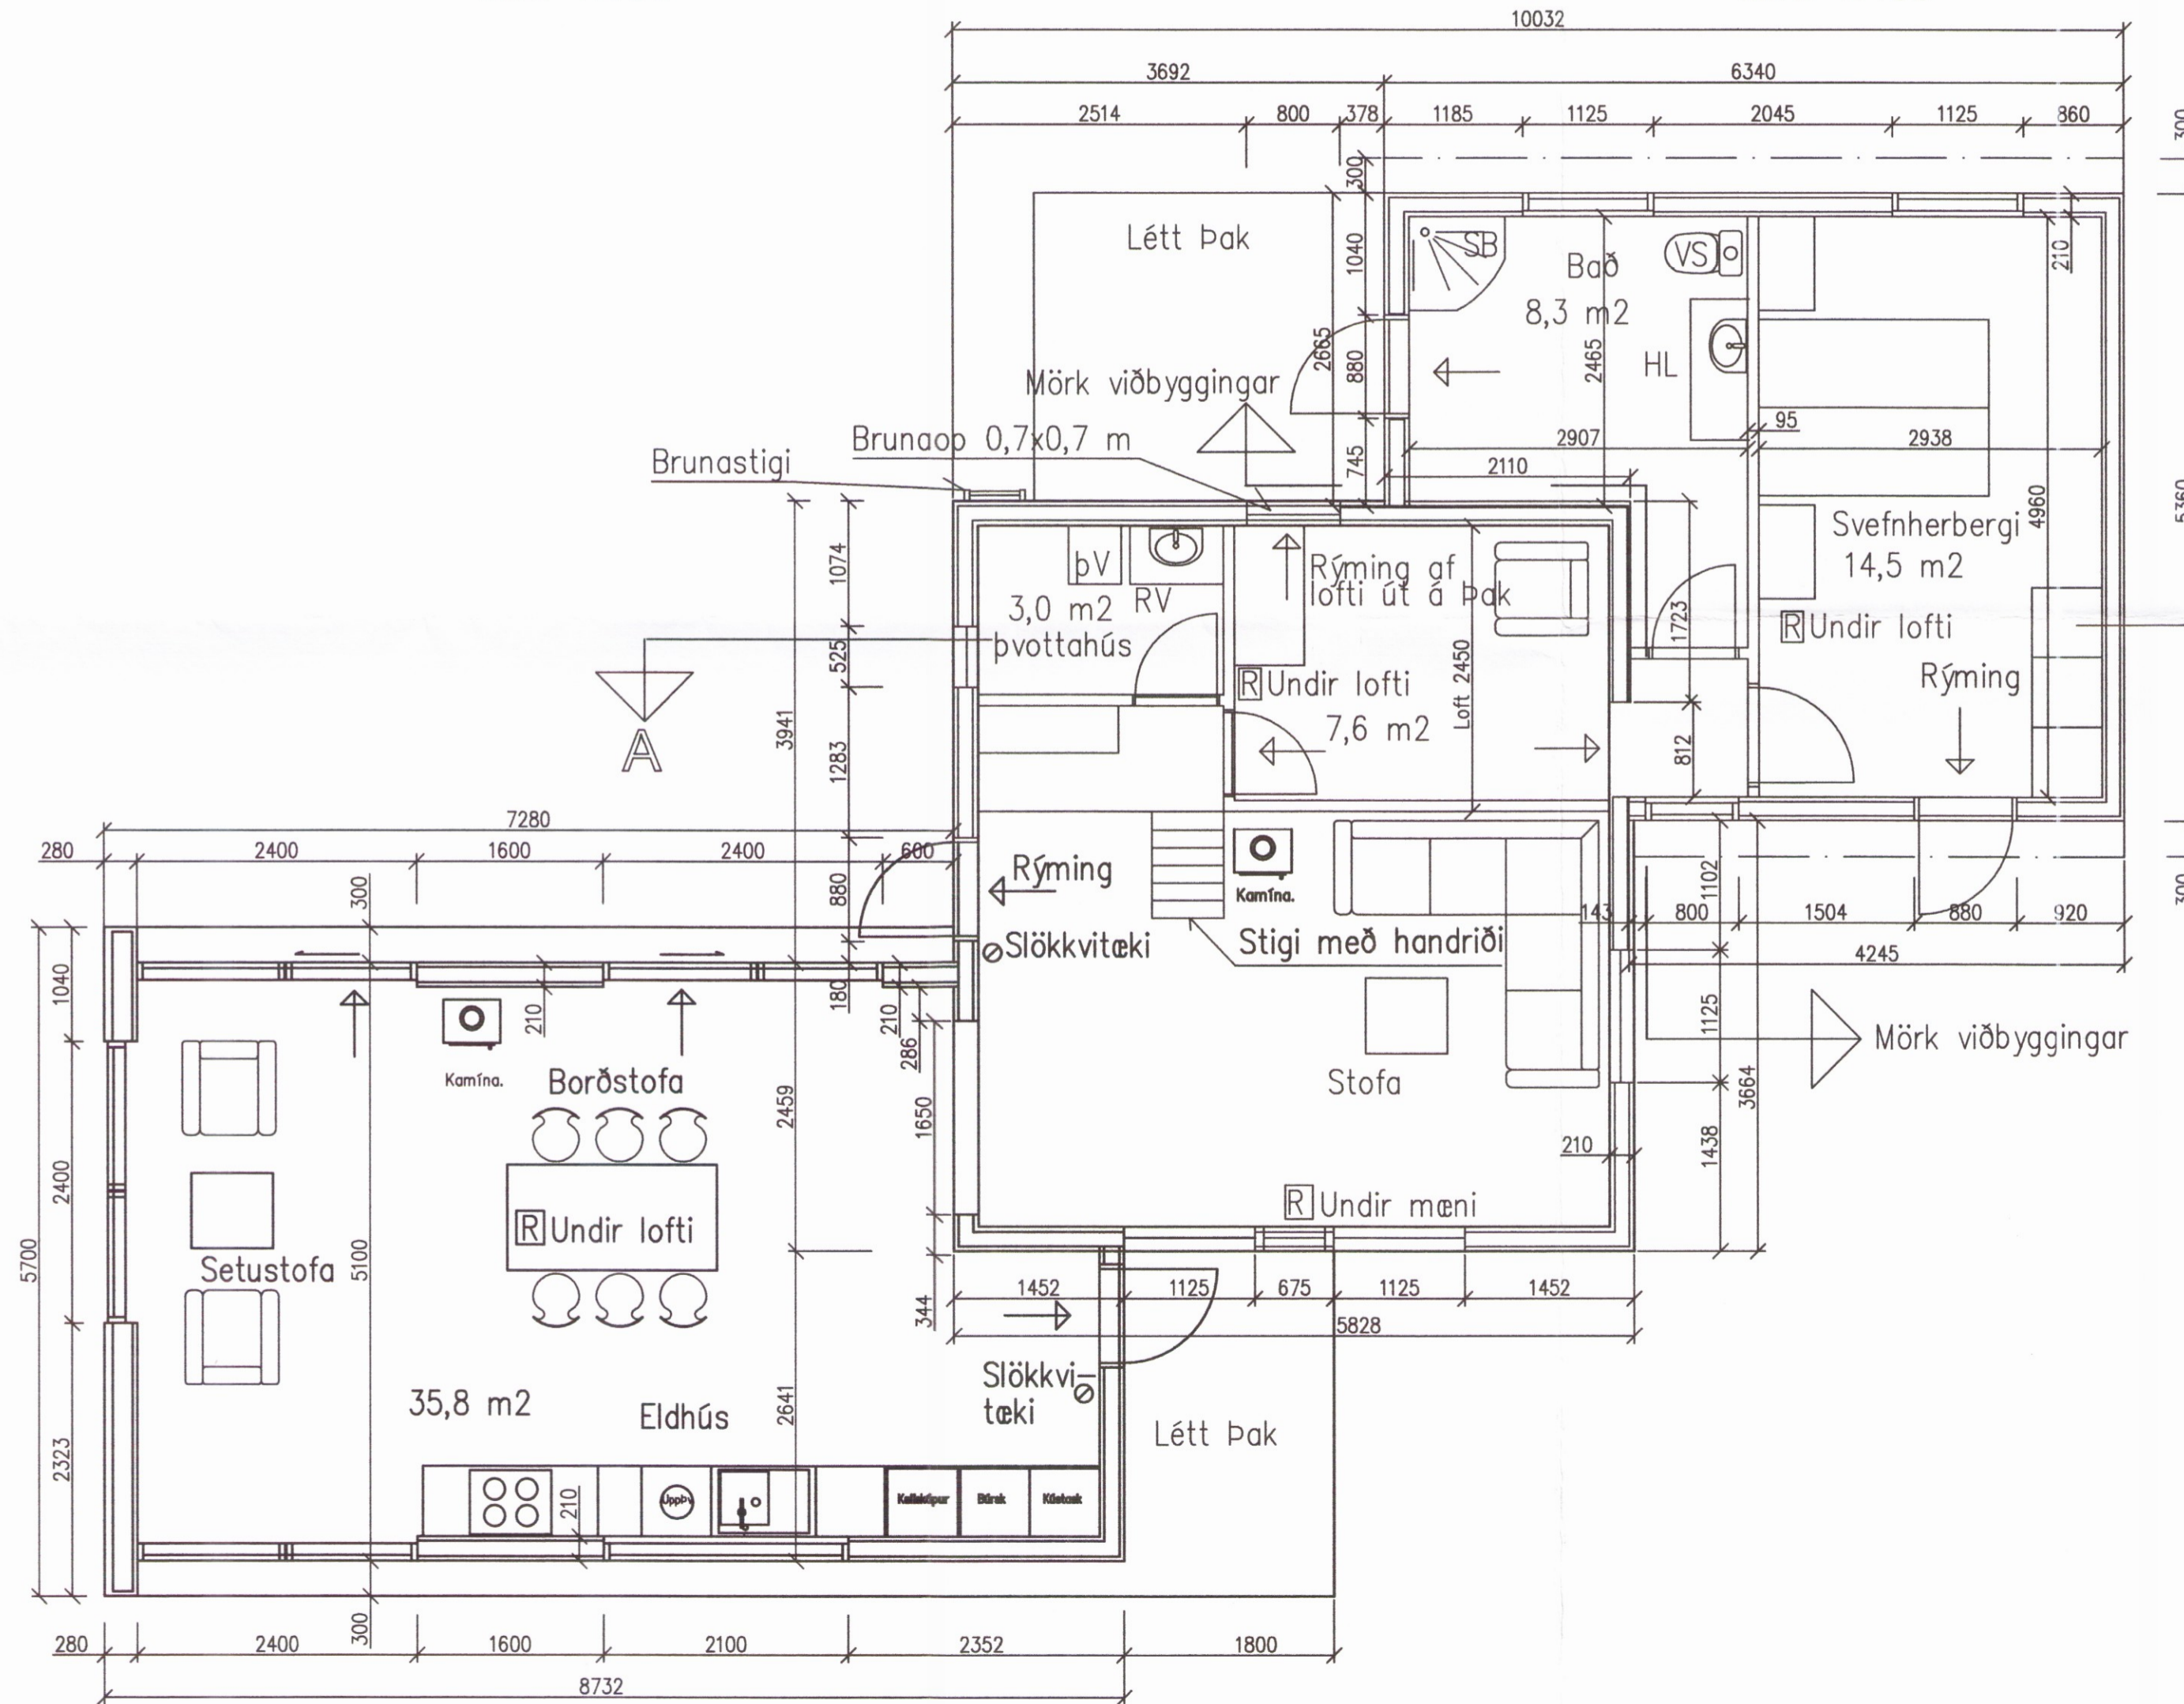

Skipulags- og byggingarfulltrúi Uppsvelta bs.
Sambýkkt
 01 FEB. 2017
Átt Hauksson
 Byggingarfulltrúi

Austur
Mkv. 1:100

Vestur
Mkv. 1:100

Suður
Mkv. 1:100

Norður
Mkv. 1:100

Grunnmynd
Mkv. 1:50

ÚTI INNI
 ARKITEKTAR
 Jón Þór Þorvaldsson AÍ, FSSA
 Kt. 021256 7579

RAUÐABERG (Eystra-Geldingaholt 5)

Skógræktarland - sumarhús
 Viðbygging. Útlit og grunnmynd

Kvarði: 1:100, 1:50 Flokkur: B Teikn nr: R-21-2
 Dags: 24.01.2017 Verknr: 17-01 Hannað: JPB/AH
 Breyting: Teiknað: JPB/AH