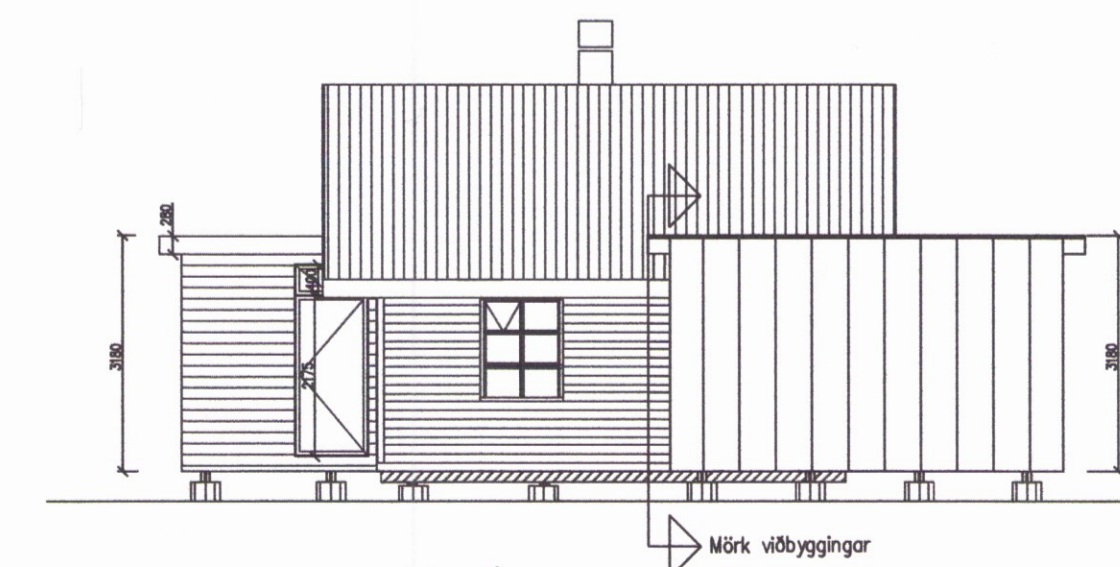

Skipulags- og byggingarfulltrúi Uppsvelta bs.
Sambýkkt
 01 FEB. 2017
Átt Hauksson
 Byggingarfulltrúi

Austur
Mkv. 1:100

Vestur
Mkv. 1:100

Suður
Mkv. 1:100

Norður
Mkv. 1:100

Grunnmynd
Mkv. 1:50

ÚTI INNI
 ARKITEKTAR
 Jón Þór Þorvaldsson AÍ, FSSA
 Kt. 021256 7579

RAUÐABERG (Eystra-Geldingaholt 5)

Skógræktarland - sumarhús
 Viðbygging. Útlit og grunnmynd

Kvarði: 1:100, 1:50 Flokkur: B Teikn nr: R-21-2
 Dags: 24.01.2017 Verknr: 17-01 Hannað: JPB/AH
 Breyting: Teiknað: JPB/AH