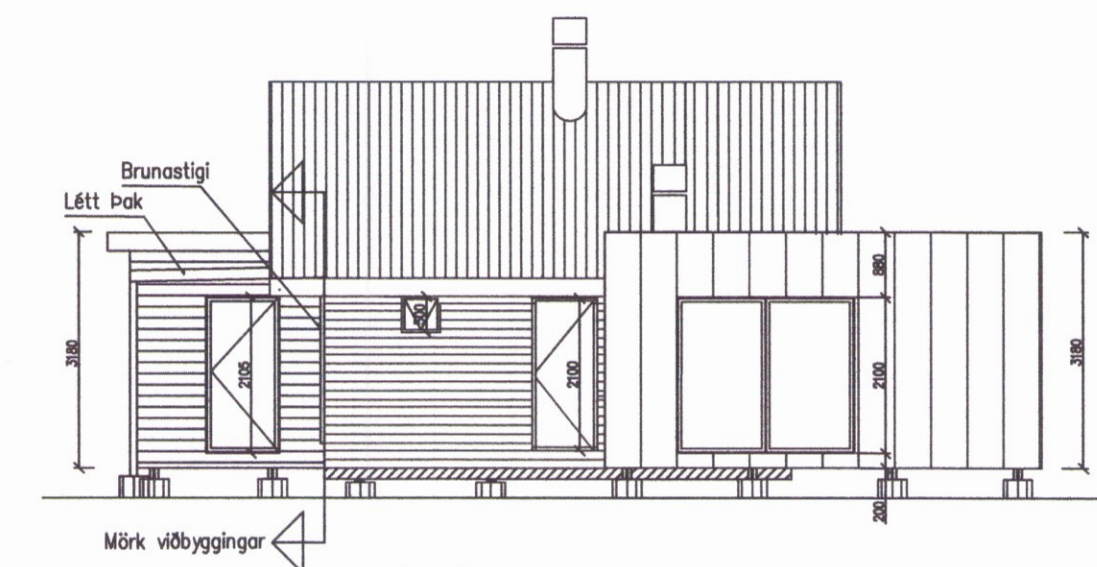

Skipulags- og byggingarfulltrúi Uppsvelta bs.
Sambýkkt
 01 FEB. 2017
Átt Hauksson
 Byggingarfulltrúi

Austur
Mkv. 1:100

Vestur
Mkv. 1:100

Suður
Mkv. 1:100

Norður
Mkv. 1:100

Grunnmynd
Mkv. 1:50

ÚTI INNI
 ARKITEKTAR
 Jón Þór Þorvaldsson AÍ, FSSA
 Kt. 021256 7579

RAUÐABERG (Eystra-Geldingaholt 5)

Skógræktarland - sumarhús
 Viðbygging. Útlit og grunnmynd

Kvarði: 1:100, 1:50 Flokkur: B Teikn nr: R-21-2
 Dags: 24.01.2017 Verknr: 17-01 Hannað: JPB/AH
 Breyting: Teiknað: JPB/AH