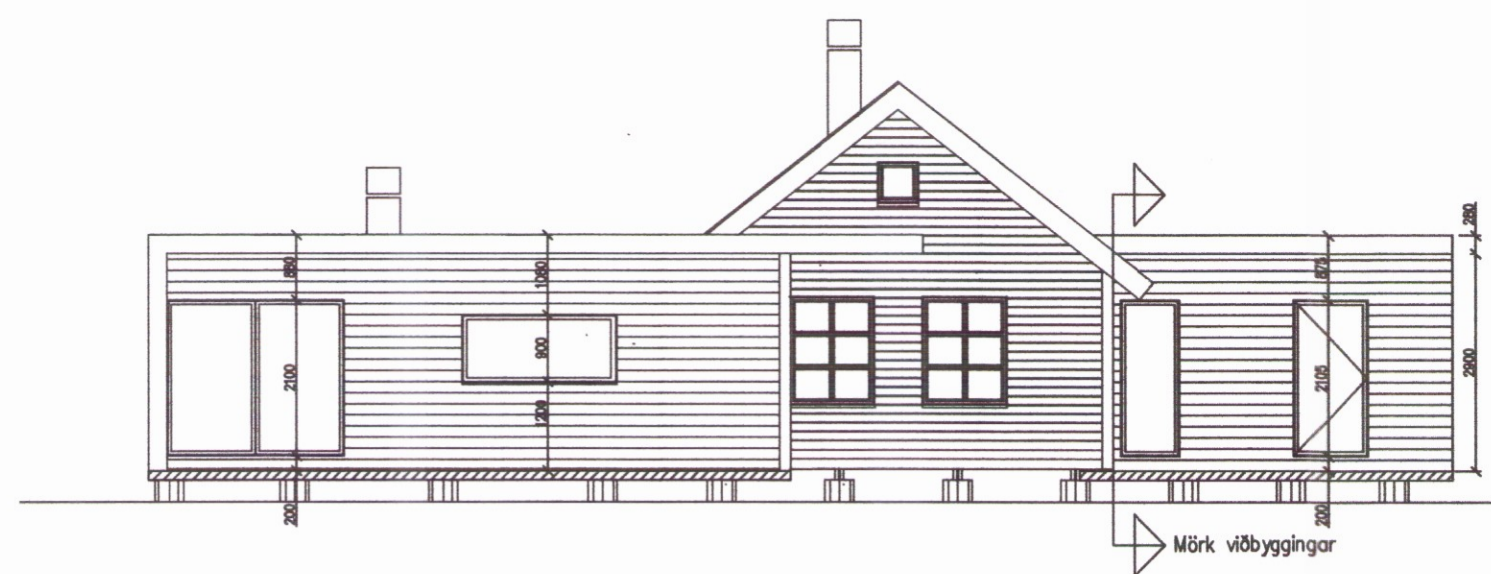

Skipulags- og byggingarfulltrúi Uppsvelta bs.
Sambýkkt
 01 FEB. 2017
Átt Hauksson
 Byggingarfulltrúi

Austur
Mkv. 1:100

Vestur
Mkv. 1:100

Suður
Mkv. 1:100

Norður
Mkv. 1:100

Grunnmynd
Mkv. 1:50

ÚTI INNI
 ARKITEKTAR
 Jón Þór Þorvaldsson AÍ, FSSA
 Kt. 021256 7579

RAUÐABERG (Eystra-Geldingaholt 5)

Skógræktarland - sumarhús
 Viðbygging. Útlit og grunnmynd

Kvarði: 1:100, 1:50 Flokkur: B Teikn nr: R-21-2
 Dags: 24.01.2017 Verknr: 17-01 Hannað: JPB/AH
 Breyting: Teiknað: JPB/AH