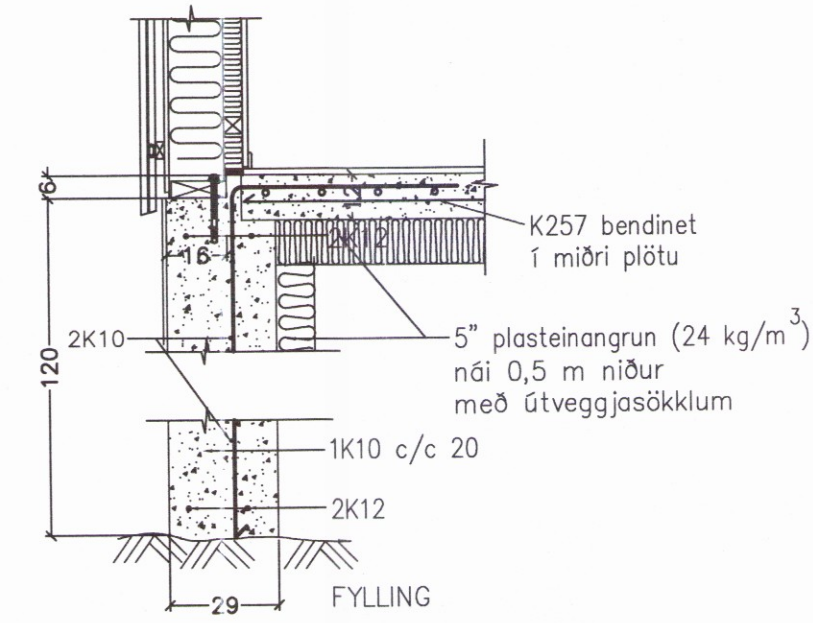

# BURÐARVIRKI: Grunnmynd sökkla 1:50

B SNID B-B. 1:20.

U1 Undirstaða U1. 1:20.

Sjá skýringar á bl. 1665-1-1

Breytingar:

**TÓV**  
 TEIKNISTOFAN ÓDINSTORGI,  
 VERKFRÆDISTOFA ehf.  
 Óðinsgötu 7  
 101 Reykjavík  
 Netfang: gusti@to.is  
 Sími: 510 2210