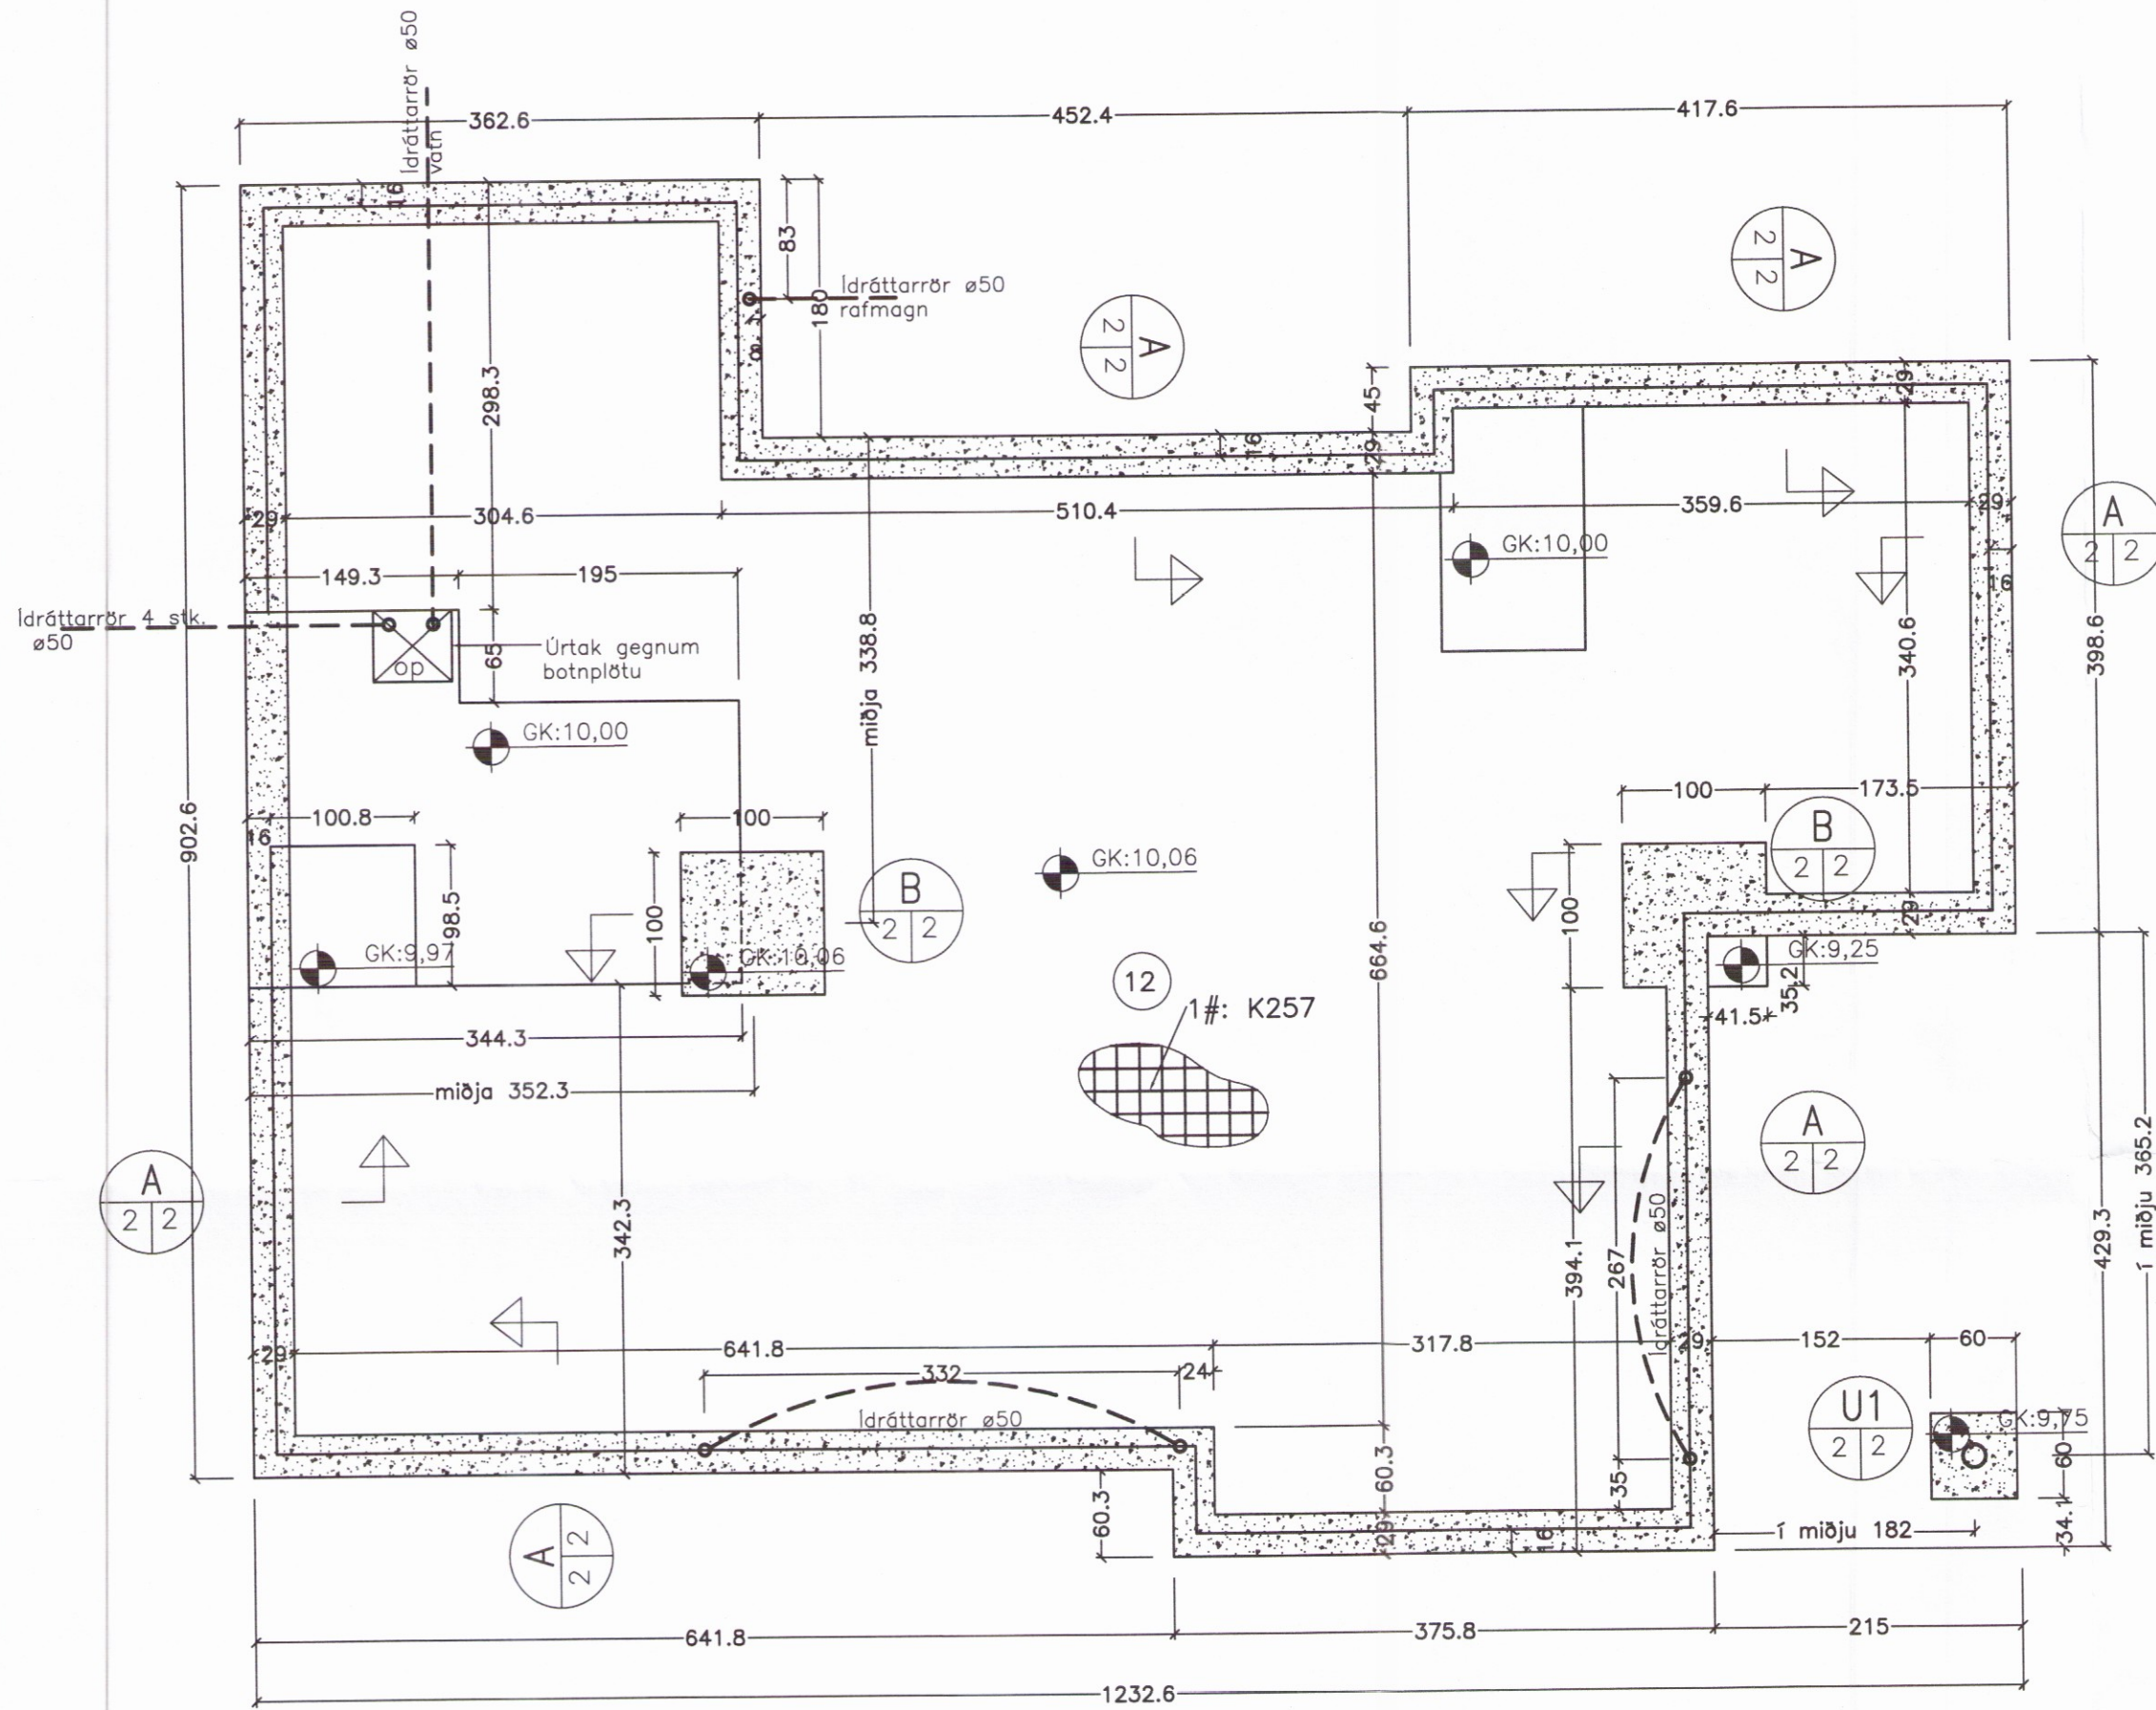

# BURÐARVIRKI: Grunnmynd sökkla 1:50

B SNID B-B. 1:20.

U1 Undirstaða U1. 1:20.

Sjá skýringar á bl. 1665-1-1

Breytingar:

**TÓV**  
 TEIKNISTOFAN ÓDINSTORGI,  
 VERKFRÆDISTOFA ehf.  
 Óðinsgötu 7  
 101 Reykjavík  
 Netfang: gusti@to.is  
 Sími: 510 2210