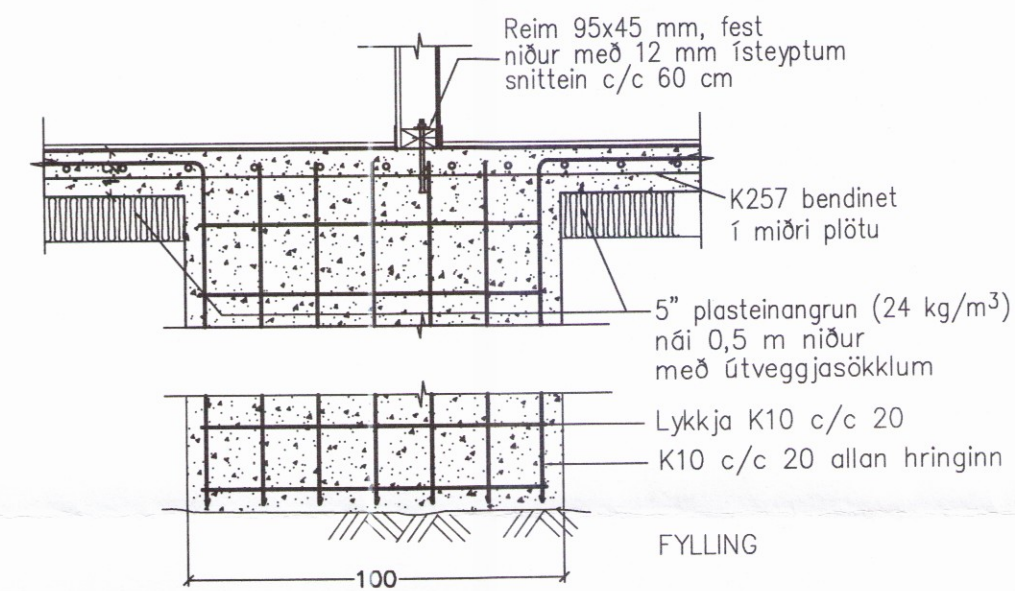

# BURÐARVIRKI: Grunnmynd sökkla 1:50

B SNID B-B. 1:20.

U1 Undirstaða U1. 1:20.

Sjá skýringar á bl. 1665-1-1

Breytingar:

**TÓV**  
 TEIKNISTOFAN ÓDINSTORGI,  
 VERKFRÆDISTOFA ehf.  
 Óðinsgötu 7  
 101 Reykjavík  
 Netfang: gusti@to.is  
 Sími: 510 2210