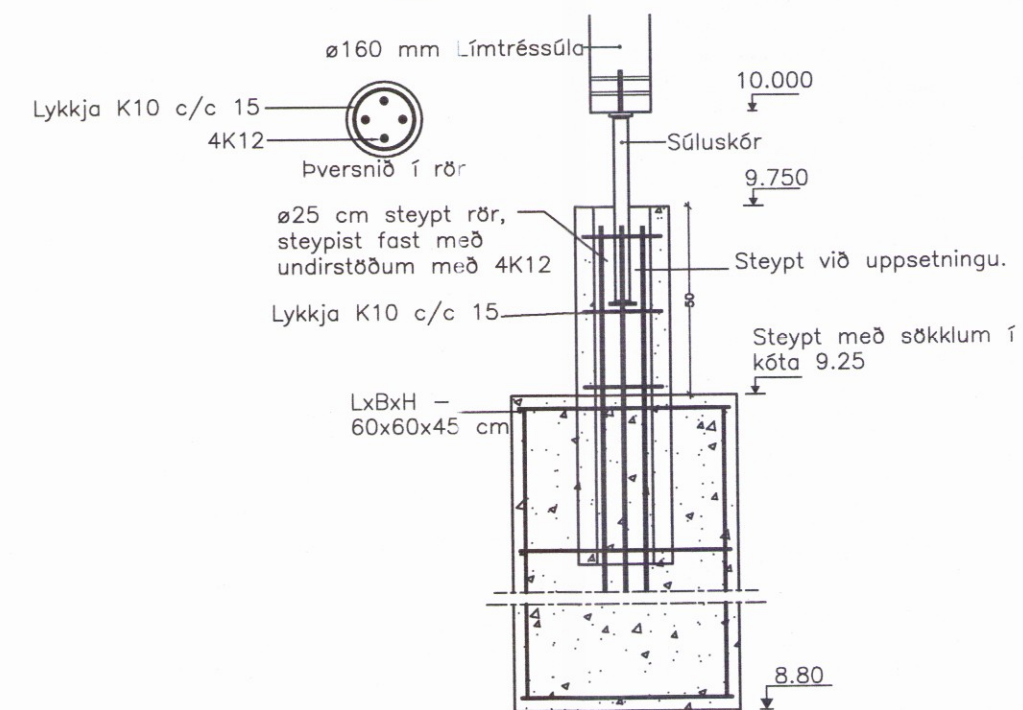

# BURÐARVIRKI: Grunnmynd sökkla 1:50

B SNID B-B. 1:20.

U1 Undirstaða U1. 1:20.

Sjá skýringar á bl. 1665-1-1

Breytingar:

**TÓV**  
 TEIKNISTOFAN ÓDINSTORGI,  
 VERKFRÆDISTOFA ehf.  
 Óðinsgötu 7  
 101 Reykjavík  
 Netfang: gusti@to.is  
 Sími: 510 2210