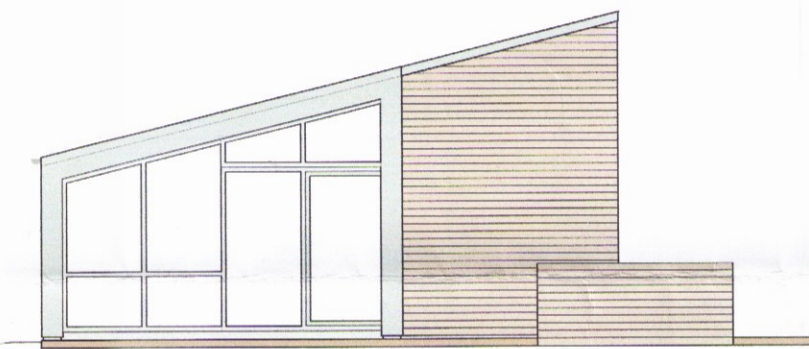

# Kerbyggð 11 .

Skipulags- og byggingarfulltrúi Uppsveita bs.  
**Samþykkt**  
 01 FEB. 2017  
*Ami Þórs*  
 Byggingarfulltrúi

útlit suð austur

útlit norð austur

útlit suð vestur

útlit norð vestur

## Kerbyggð 11 í Grímsnesi , landnr . 224180

|           |            |                |                 |
|-----------|------------|----------------|-----------------|
| Útlit.    | Dagsetning | 26 janúar 2017 |                 |
|           | Kvæði      | 1:100          |                 |
| Verknúmer | Teknínúmer | Breyting       | Stærð upprættis |
| 16-04     | A03        |                | A2              |