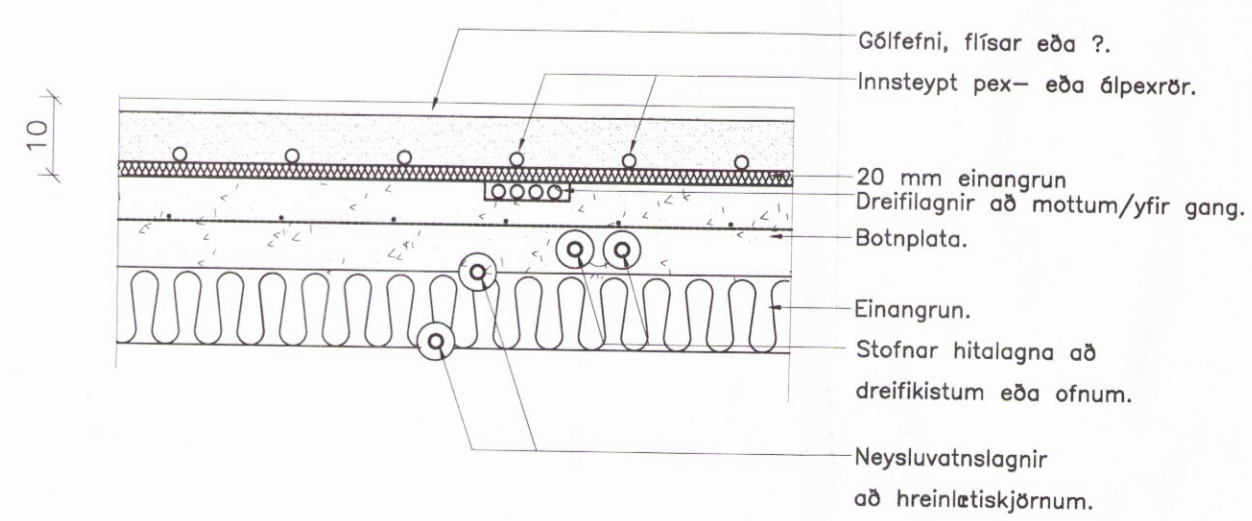

VATNSLAGNIR: Grunnmynd 1:50

Snið í gólf. 1:10

Breyt	
Verkef	
Heiti:	
Hönnu	
Áritun	
M.	
R.	
T.	
Dags.	