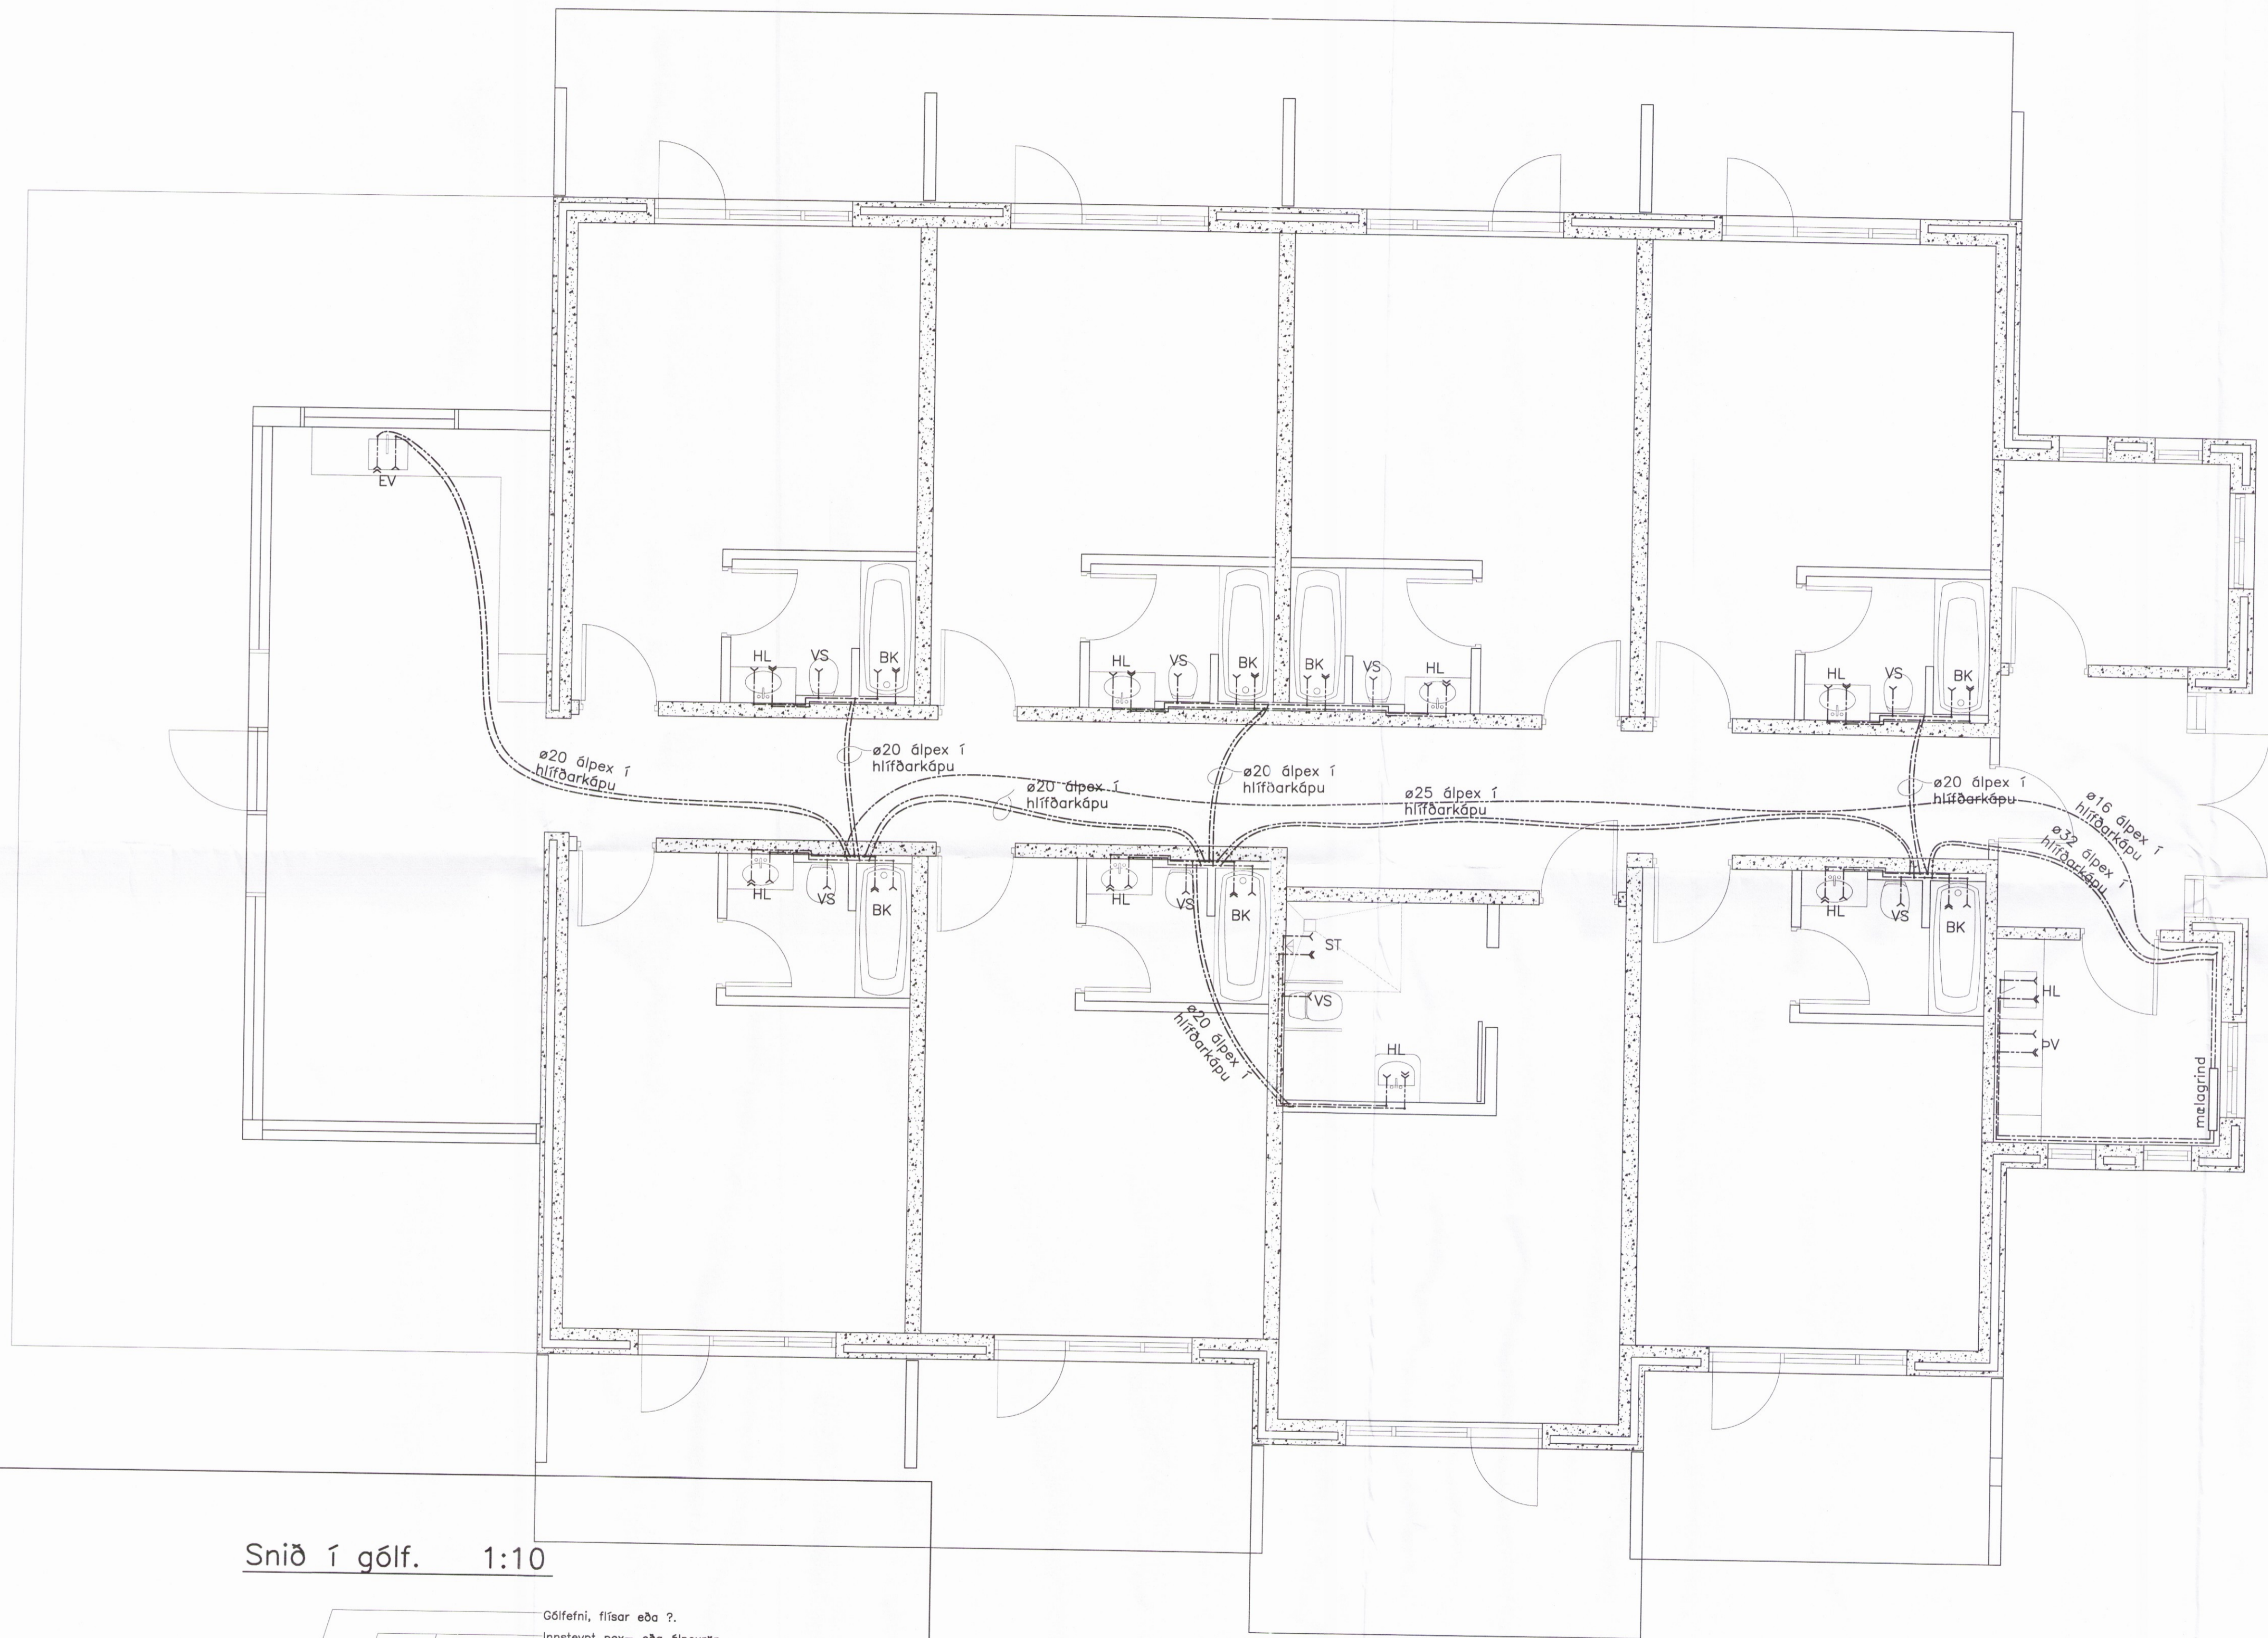

VATNSLAGNIR: Grunnmynd 1:50

Snið í gólf. 1:10

Breyt	
Verkef	
Heiti:	
Hönnu	
Áritun	
M.	
R.	
T.	
Dags.	